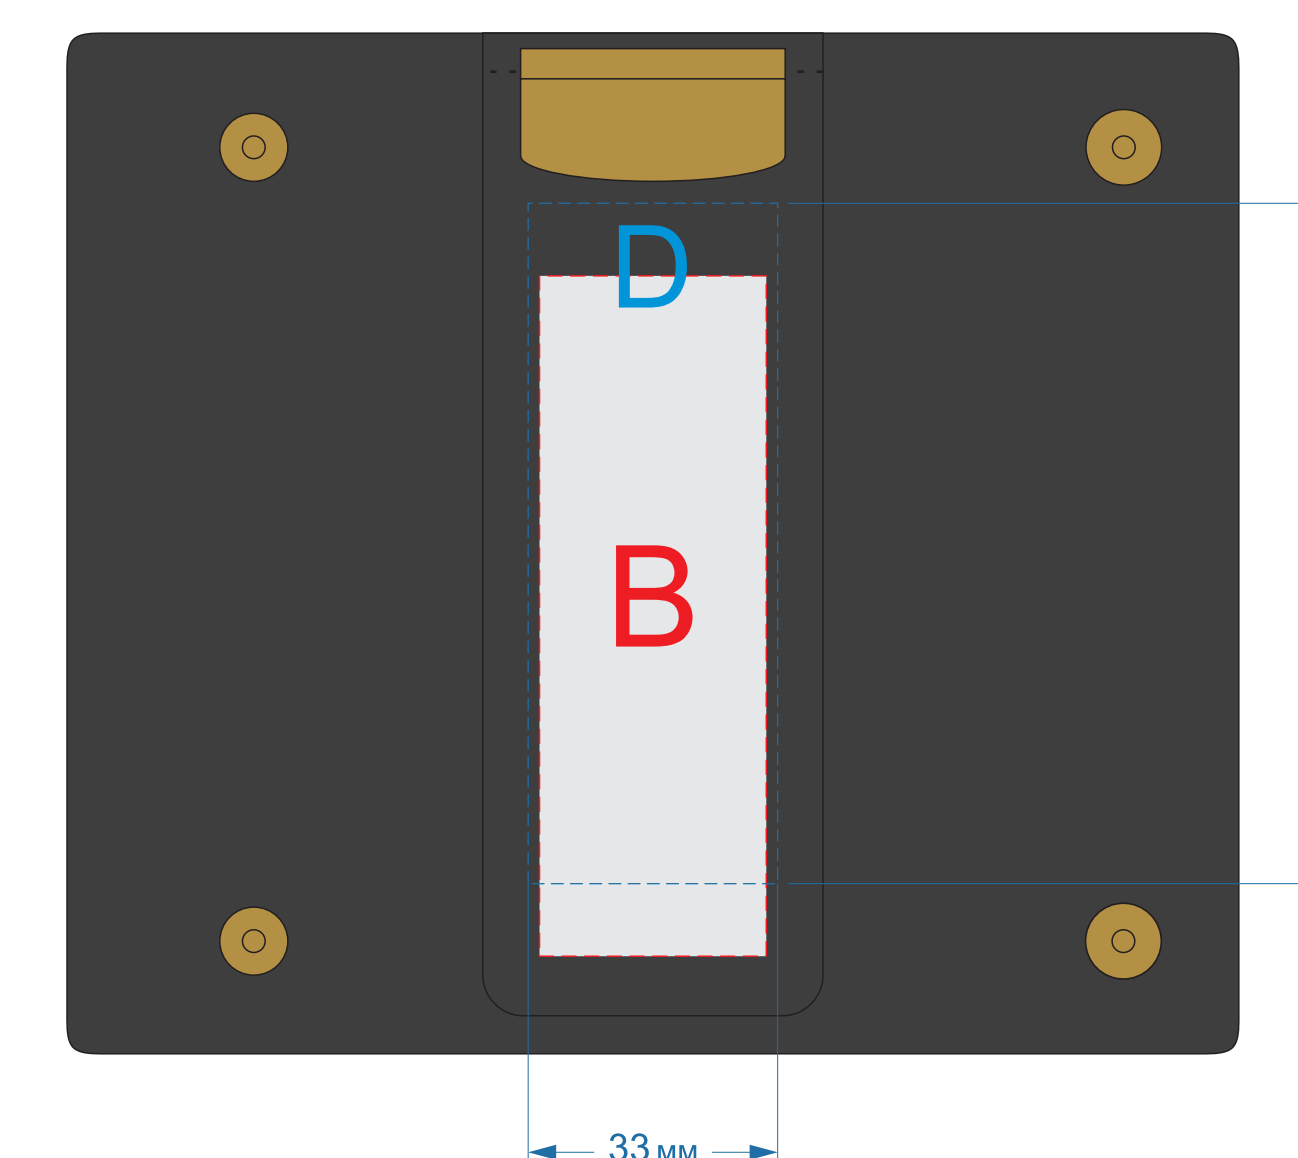

обложка для паспорта

ключница

оборот

лицо

внутренний разворот

внешняя сторона

внутренняя сторона

<b>A</b>	Вид нанесения	Макс площадь (Ш*В)
	Тиснение блинт (производство Оазис)	65x55мм

<b>B</b>	Вид нанесения	Макс площадь (Ш*В)
	Тиснение блинт (производство Оазис)	65x33мм

<b>C</b>	Вид нанесения	Макс площадь (Ш*В)
	Тиснение блинт (производство Оазис)	65x95мм

<b>D</b>	Вид нанесения	Макс площадь (Ш*В)
	Тиснение (в момент края, на стороне поставщика)	30x11мм

<b>A</b>	Вид нанесения	Макс площадь (Ш*В)
	Тиснение блинт (производство Оазис)	35x95мм

<b>B</b>	Вид нанесения	Макс площадь (Ш*В)
	Тиснение блинт (производство Оазис)	30x90мм

<b>C</b>	Вид нанесения	Макс площадь (Ш*В)
	Тиснение блинт (производство Оазис)	12x50мм

<b>D</b>	Вид нанесения	Макс площадь (Ш*В)
	Тиснение (в момент края, на стороне поставщика)	33x90мм