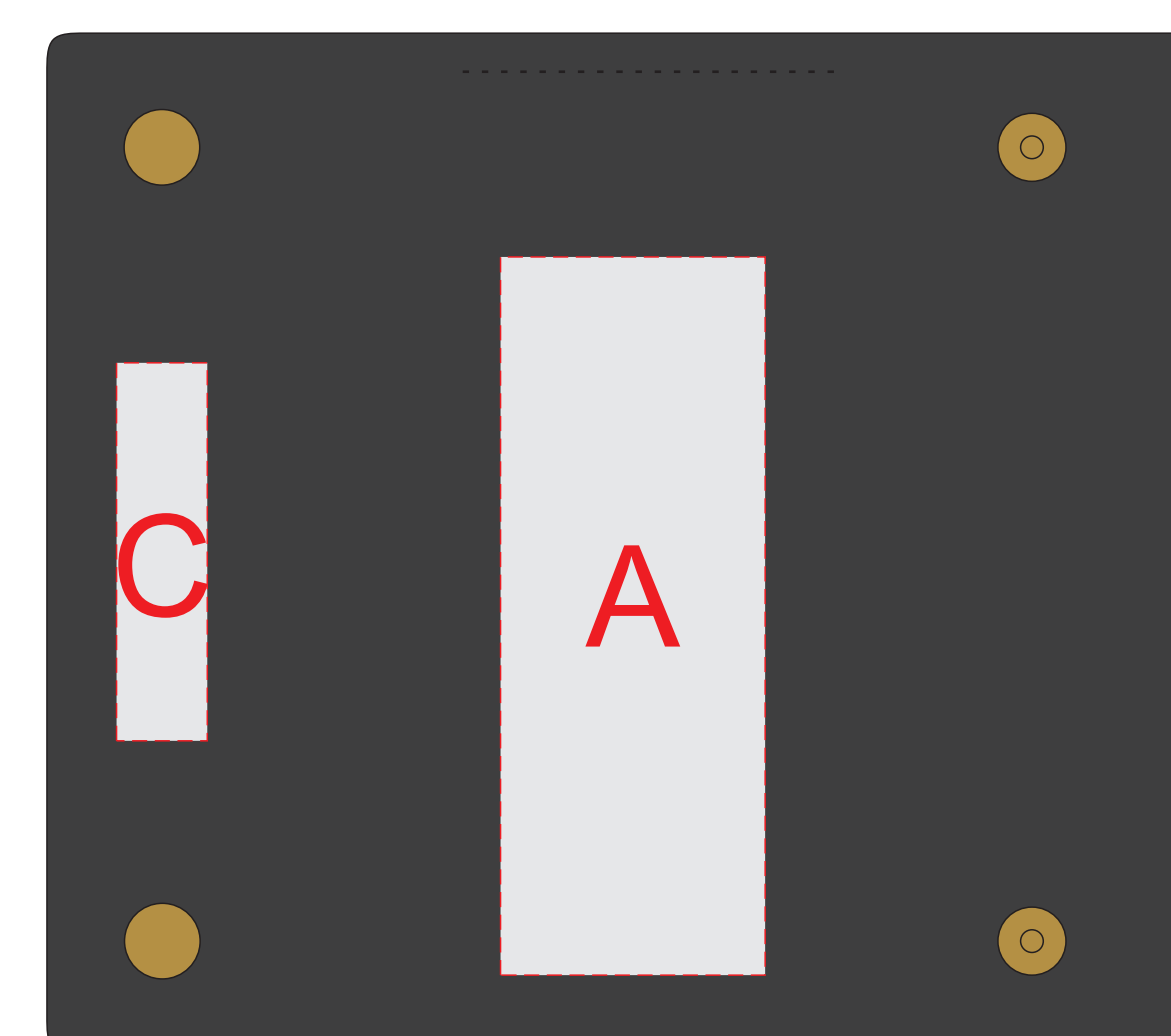

обложка для паспорта

ключница

оборот

лицо

внутренний разворот

внешняя сторона

внутренняя сторона

<b>A</b>	Вид нанесения	Макс площадь (Ш*В)
	Тиснение блинт (производство Оазис)	65x55мм

<b>B</b>	Вид нанесения	Макс площадь (Ш*В)
	Тиснение блинт (производство Оазис)	65x33мм

<b>C</b>	Вид нанесения	Макс площадь (Ш*В)
	Тиснение блинт (производство Оазис)	65x95мм

<b>D</b>	Вид нанесения	Макс площадь (Ш*В)
	Тиснение (в момент края, на стороне поставщика)	30x11мм

<b>D</b>	Вид нанесения	Макс площадь (Ш*В)
	Тиснение (в момент края, на стороне поставщика)	33x90мм