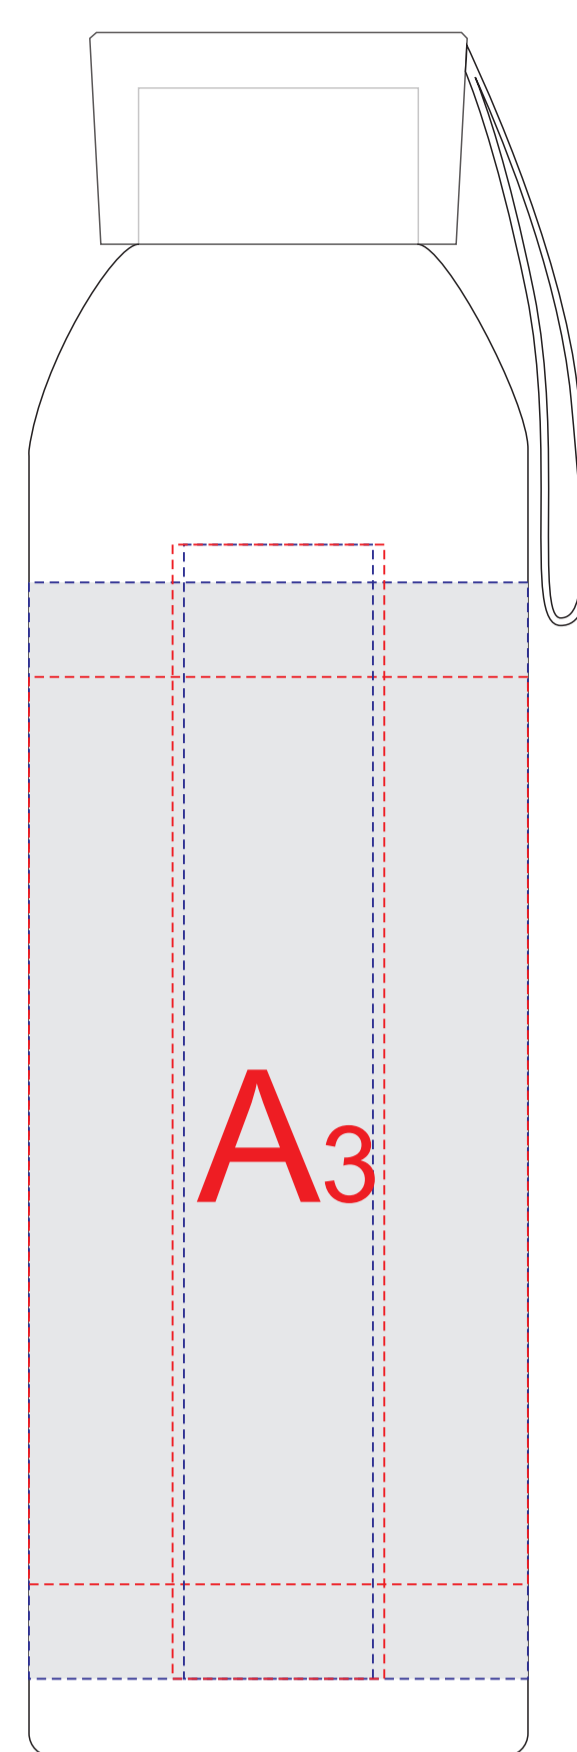

вид слева

вид спереди

вид справа

вид сзади

A	Вид нанесения	Макс площадь (Ш*В)
	Тампопечать	28x50мм
	Круговая трафаретная печать (1+0)	195x120мм
	Гравировка	25x150мм
	Круговая гравировка	205x145мм

Внимание!
Трафаретная круговая печать
и круговая гравировка не стыкуются
и не позиционируются
относительно крышки изделия