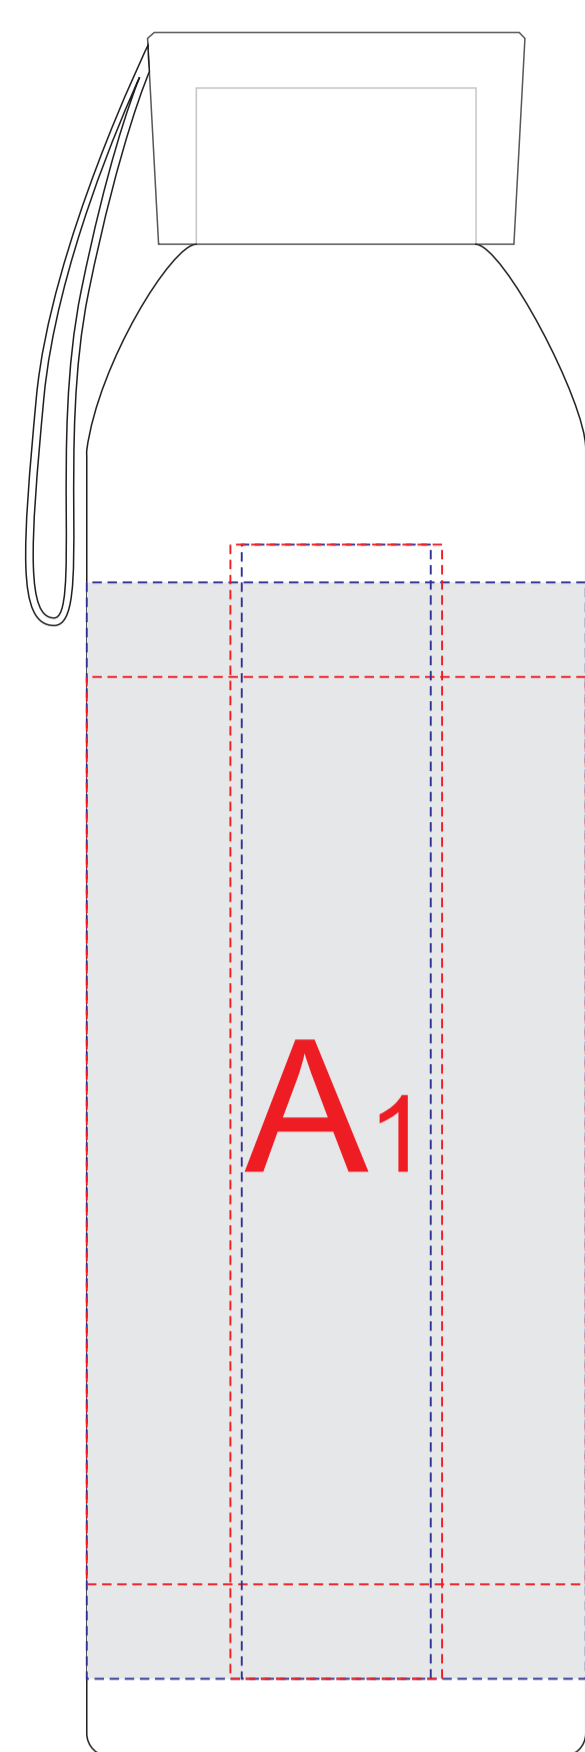

вид слева

вид спереди

вид справа

вид сзади

A	Вид нанесения	Макс площадь (Ш*В)
	Тампопечать	28x50мм
	Круговая трафаретная печать (1+0)	195x120мм
	Гравировка	25x150мм
	Круговая гравировка	205x145мм

Внимание!
Трафаретная круговая печать
и круговая гравировка не стыкуются
и не позиционируются
относительно крышки изделия