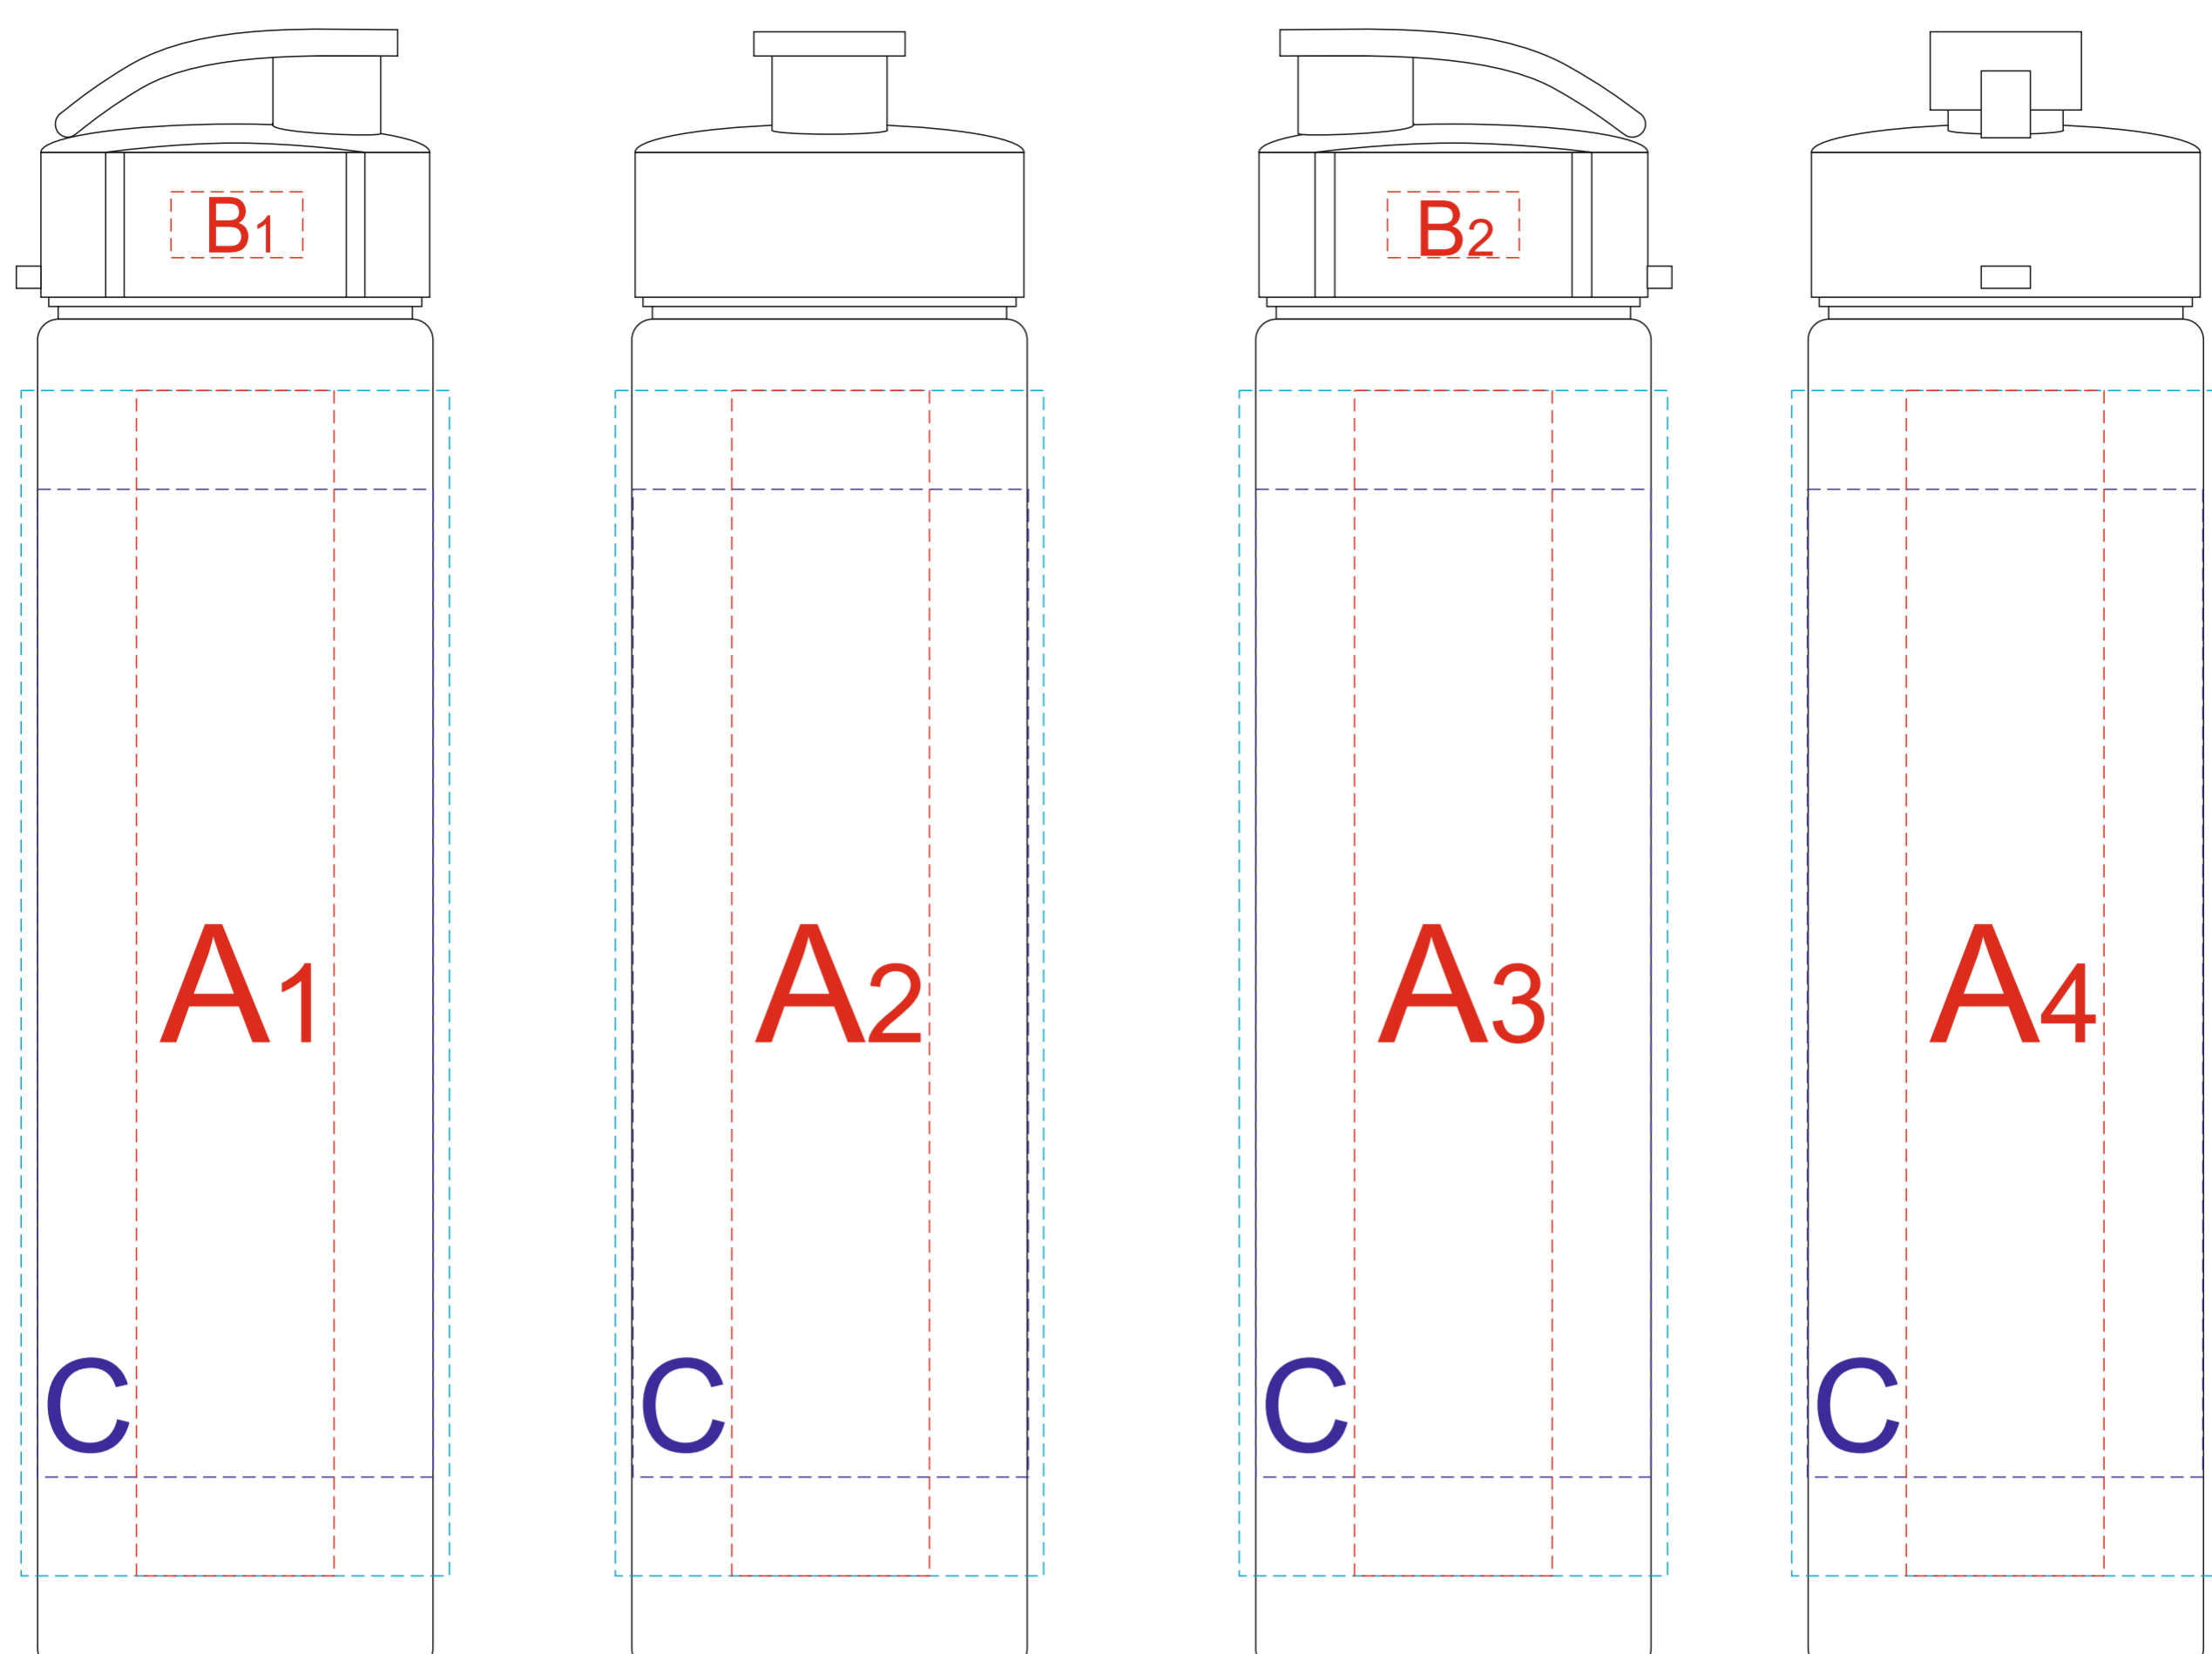

вид слева

вид спереди

вид справа

вид сзади

**Внимание!**

Круговая трафаретная печать не стыкуется и не позиционируется!  
При попадании на шов возможна непропечатка!

<b>A</b>	Вид нанесения	Макс площадь (Ш*В)
	Тампопечать	30x50мм
	УФ DTF	65x180мм
<b>B</b>	Вид нанесения	Макс площадь (Ш*В)
	Тампопечать	20x10мм
<b>C</b>	Вид нанесения	Макс площадь (Ш*В)
	Круговая трафаретная печать 1+0	170x150мм