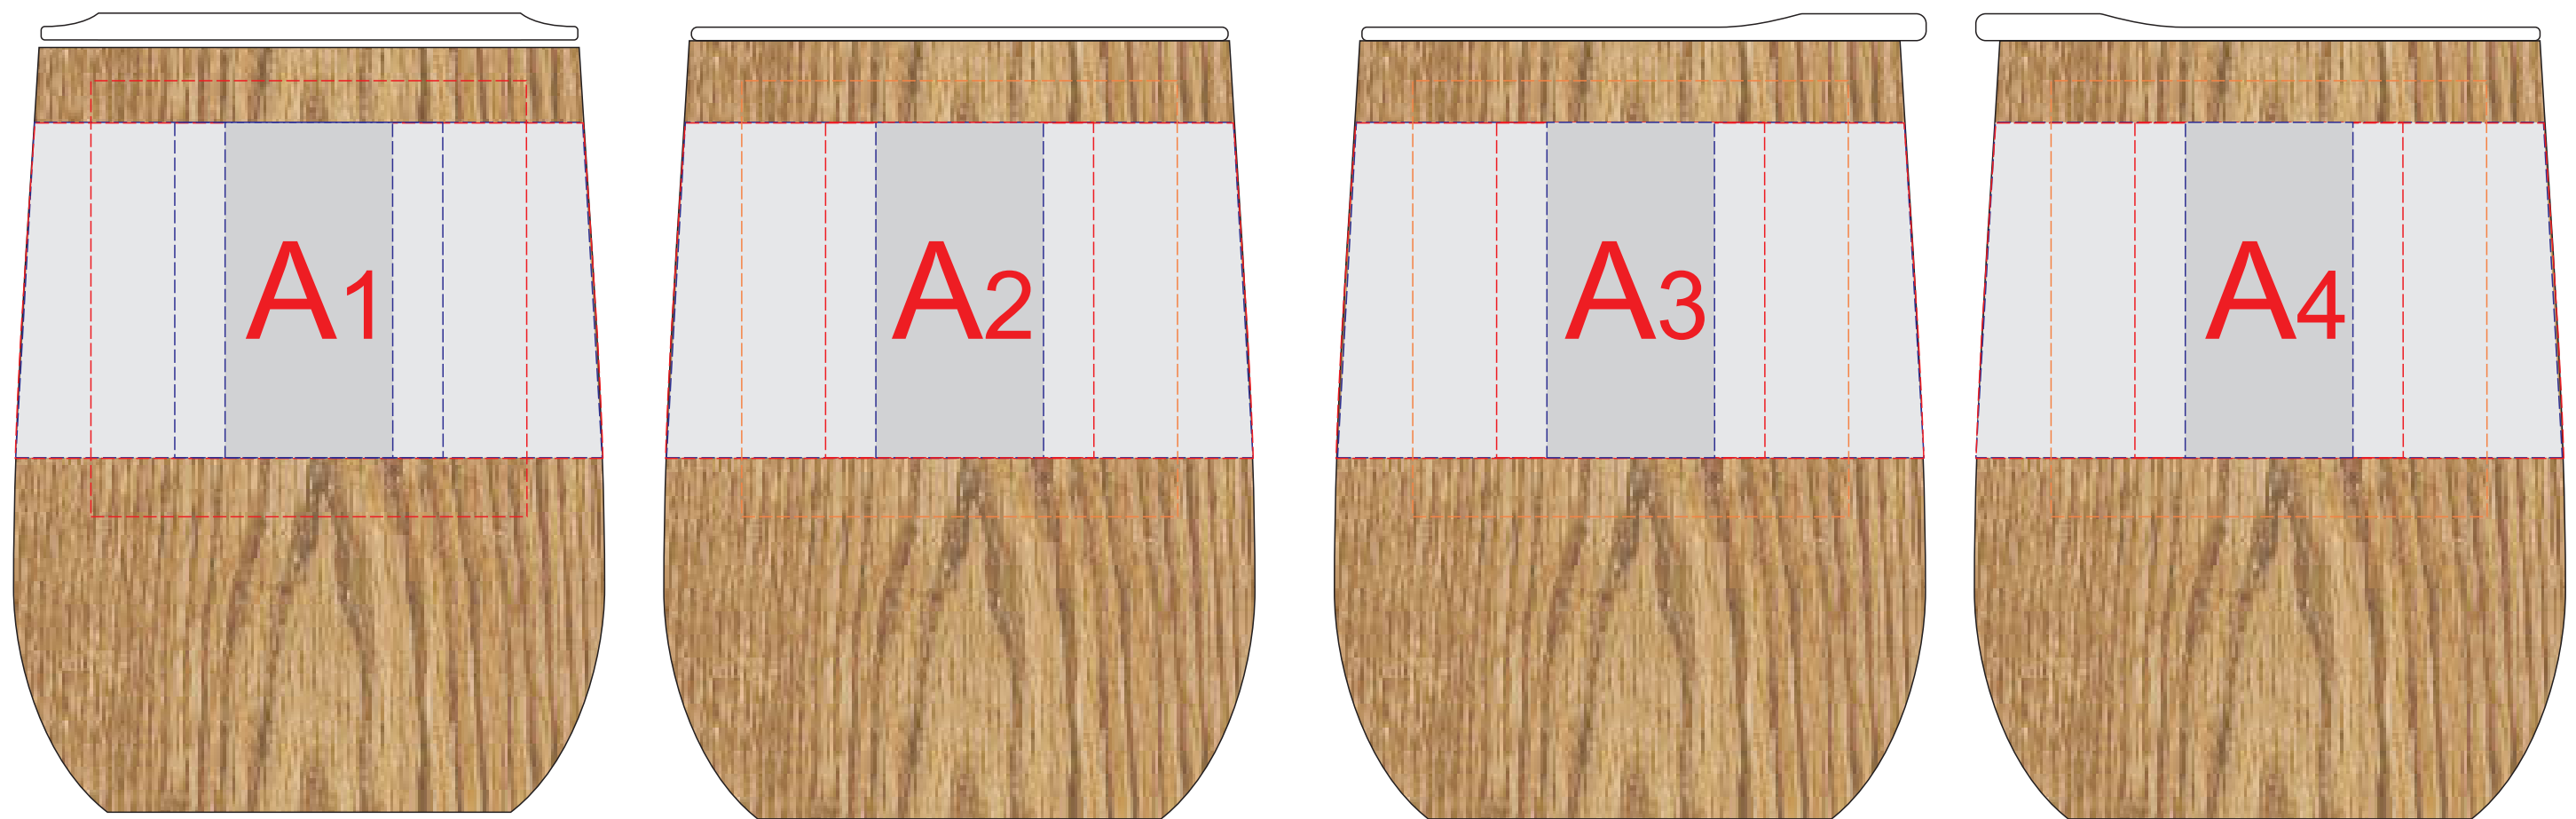

Вид спереди

Вид сзади

Вид слева

Вид справа

Внимание! Круговая гравировка и трафаретная печать не стыкуются!
Возможно искажение изображения из-за неправильной формы изделия.

	Вид нанесения	Макс площадь (Ш*В)
A	Гравировка	25x50мм
	Гравировка XL	65x65мм
	Круговая гравировка	257x50мм
	Тампопечать	40x50мм
	Круговая трафаретная печать 1+0	125x50мм
	УФ DTF	40x50мм