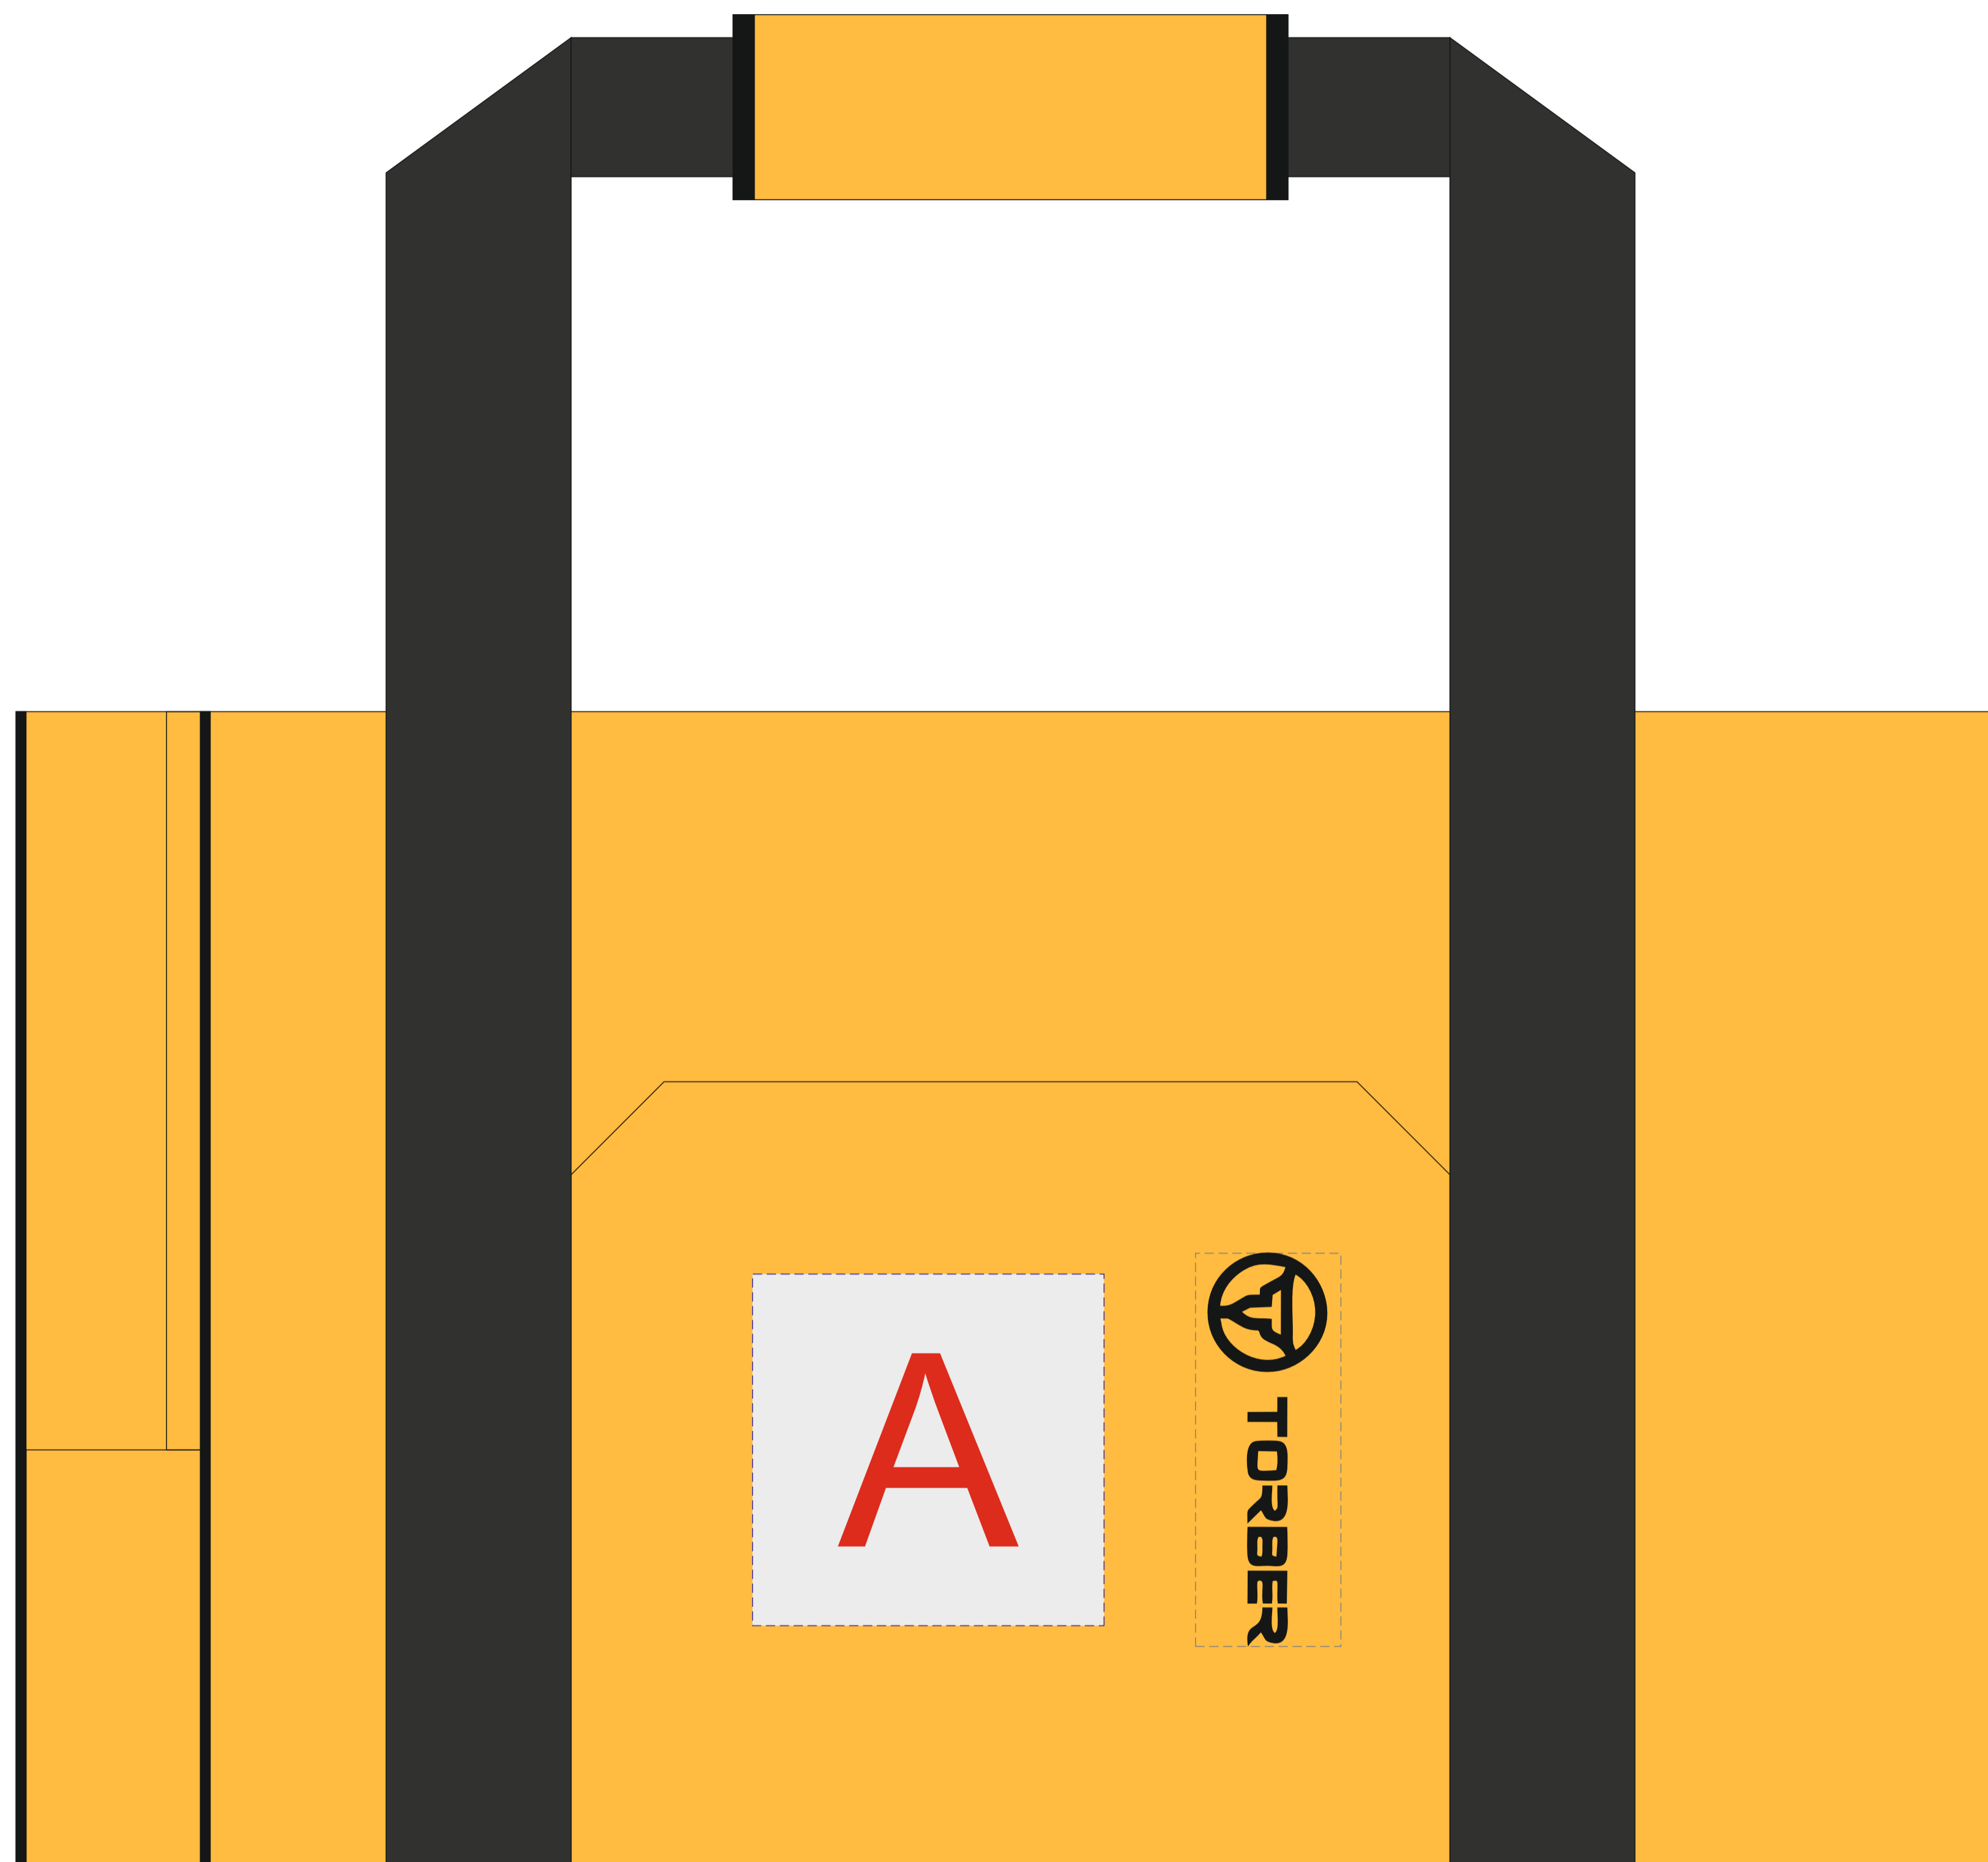

сторона 1

сторона 2

<b>A</b>	<b>Вид нанесения</b>	<b>Макс площадь (Ш*В)</b>
	Патч	76x76мм

<b>B</b>	<b>Вид нанесения</b>	<b>Макс площадь (Ш*В)</b>
	Патч	76x50мм