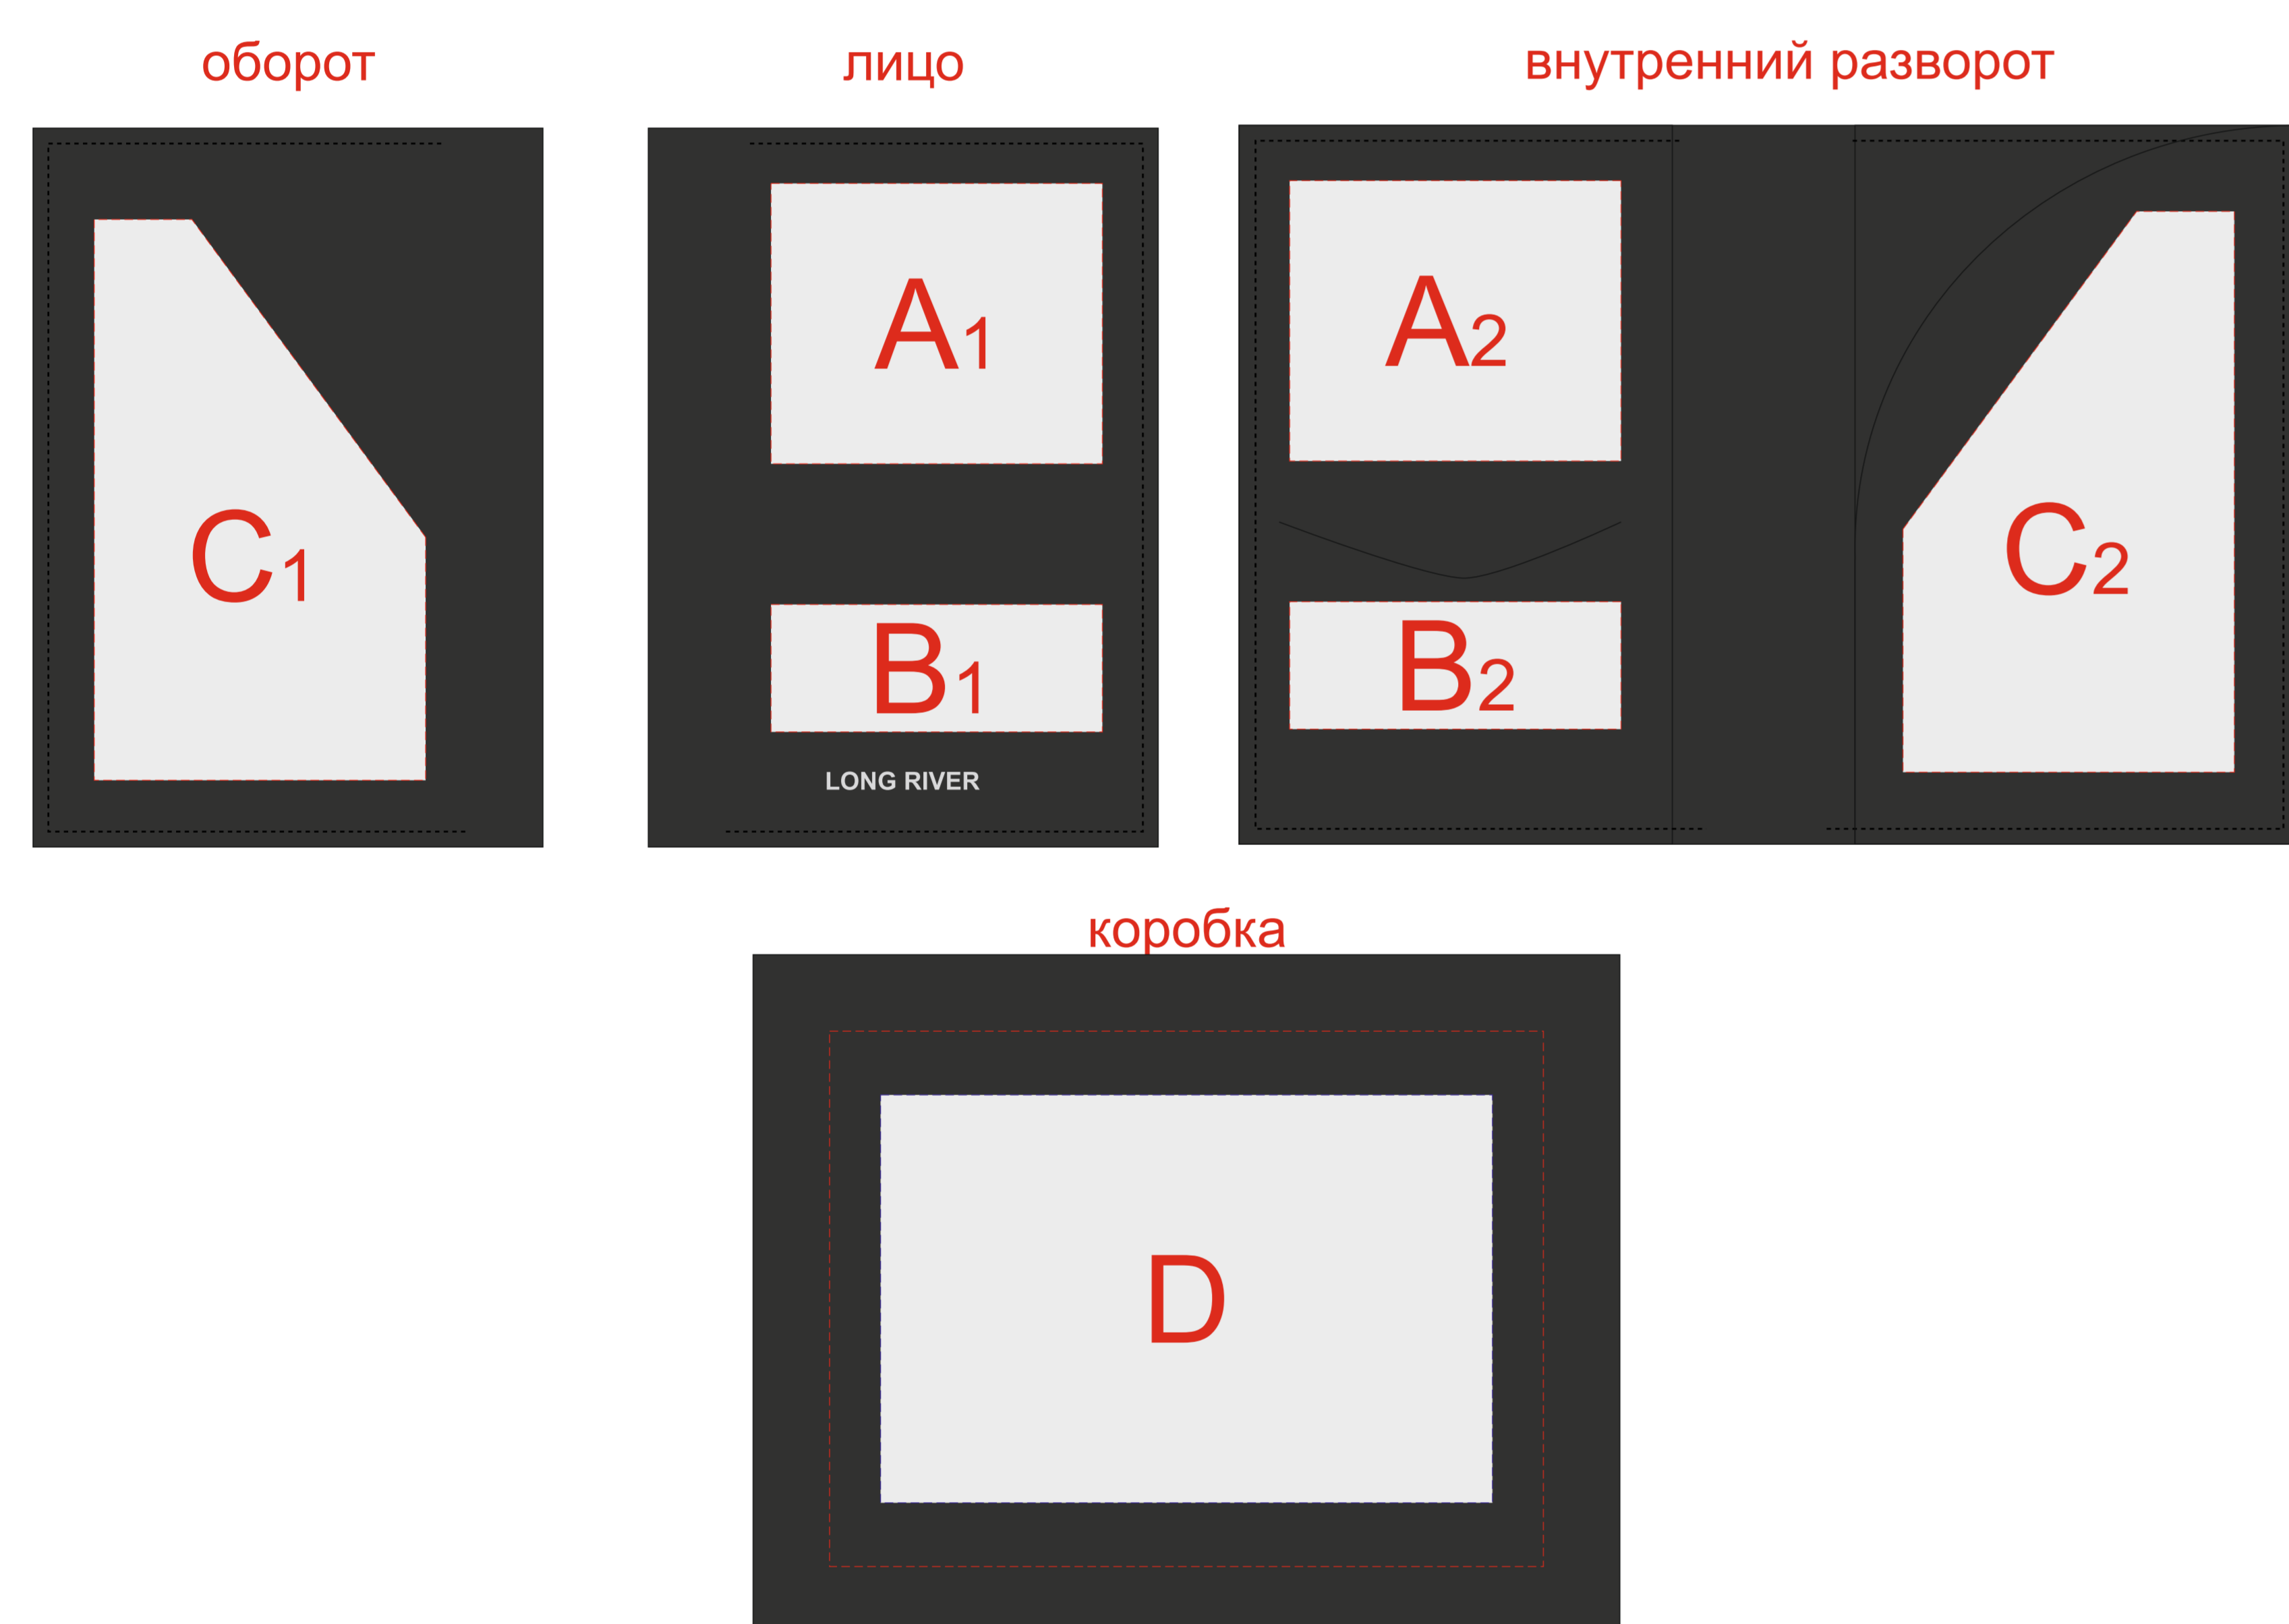

Крышка коробки

A	Вид нанесения	Макс площадь (Ш*В)
	Шильд спектрум	150x150мм
	Металлостикер	170x150мм
	Цифровая печать	235x200мм
	Тиснение	95x95мм

Внимание! Трафаретная печать на коробке возможна в 1 цвет - белым, серебряным или золотым цветом

A	Вид нанесения	Макс площадь (Ш*В)
	Тиснение блинт	65x55мм
B	Вид нанесения	Макс площадь (Ш*В)
	Тиснение блинт	65x25мм
C	Вид нанесения	Макс площадь (Ш*В)
	Тиснение блинт	65x95мм
D	Вид нанесения	Макс площадь (Ш*В)
	Тампопечать	45x45мм
	Трафаретная печать 1+0	120x80мм
	Цифровая печать на белой основе	140x105мм

C

Внимание! Допускается незначительный ореол клея вокруг изображения при печати методом термотрансфера.

A	Вид нанесения	Макс площадь (Ш*В)
	Термотрансфер	35x35мм
B	Вид нанесения	Макс площадь (Ш*В)
	Термотрансфер	30x100мм
C	Вид нанесения	Макс площадь (Ш*В)
	Термотрансфер	15x200мм
C	Вид нанесения	Макс площадь (Ш*В)
	DTF (текстиль)	35x35мм
B	Вид нанесения	Макс площадь (Ш*В)
	DTF (текстиль)	30x100мм
C	Вид нанесения	Макс площадь (Ш*В)
	DTF (текстиль)	15x200мм