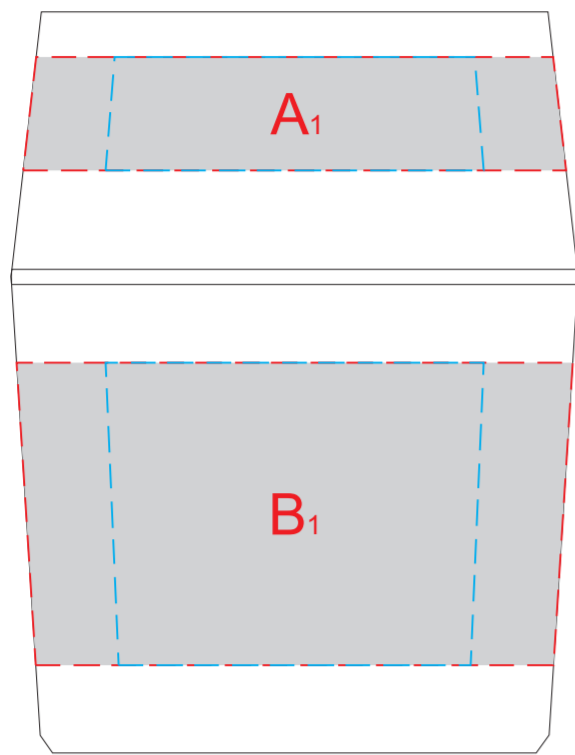

Вид спереди

Вид сзади

Вид слева

Вид справа

Вид сверху

<b>A</b>	<b>Вид нанесения</b>	<b>Макс площадь (Ш*В)</b>
	Уф печать	20x15мм
	Тампопечать	30x15мм
	Цифровая печать	30x15мм
	УФ DTF	50x15мм

<b>B</b>	<b>Вид нанесения</b>	<b>Макс площадь (Ш*В)</b>
	Уф печать	15x40мм
	Тампопечать	30x40мм
	Цифровая печать	30x40мм
	УФ DTF	50x40мм

<b>C</b>	<b>Вид нанесения</b>	<b>Макс площадь (Ш*В)</b>
	Уф печать	10x15мм
	Тампопечать	10x10мм
	Цифровая печать	59x59мм