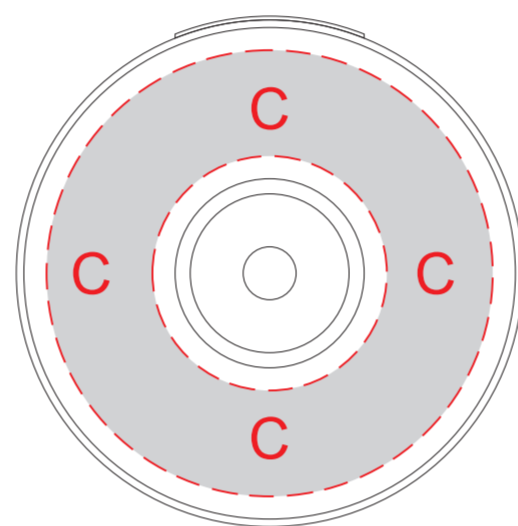

Вид спереди

Вид сзади

Вид слева

Вид справа

Вид сверху

<b>A</b>	<b>Вид нанесения</b>	<b>Макс площадь (Ш*В)</b>
	Уф печать	20x15мм
	Тампопечать	30x15мм
	Цифровая печать	30x15мм
	УФ DTF	50x15мм

<b>B</b>	<b>Вид нанесения</b>	<b>Макс площадь (Ш*В)</b>
	Уф печать	15x40мм
	Тампопечать	30x40мм
	Цифровая печать	30x40мм
	УФ DTF	50x40мм

<b>C</b>	<b>Вид нанесения</b>	<b>Макс площадь (Ш*В)</b>
	Уф печать	10x15мм
	Тампопечать	10x10мм
	Цифровая печать	59x59мм