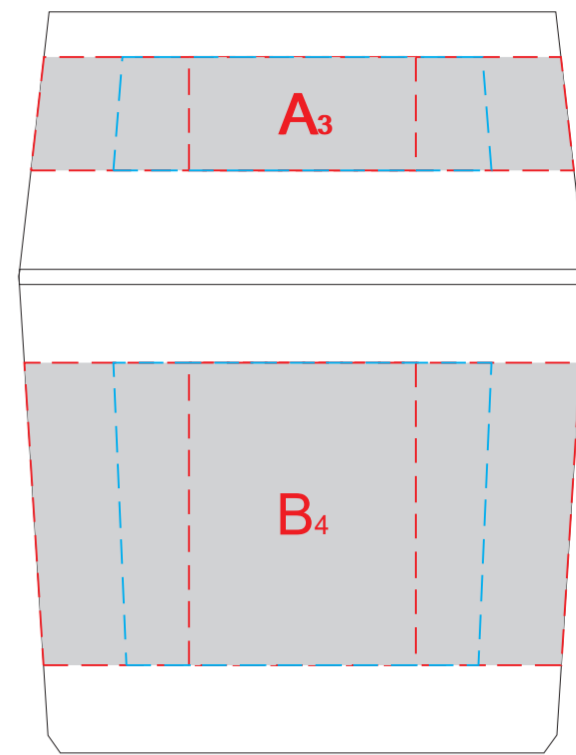

Вид спереди

Вид сзади

Вид слева

Вид справа

Вид сверху

<b>A</b>	<b>Вид нанесения</b>	<b>Макс площадь (Ш*В)</b>
	Уф печать	20x15мм
	Тампопечать	30x15мм
	Цифровая печать	30x15мм
	УФ DTF	50x15мм

<b>B</b>	<b>Вид нанесения</b>	<b>Макс площадь (Ш*В)</b>
	Уф печать	15x40мм
	Тампопечать	30x40мм
	Цифровая печать	30x40мм
	УФ DTF	50x40мм

<b>C</b>	<b>Вид нанесения</b>	<b>Макс площадь (Ш*В)</b>
	Уф печать	10x15мм
	Тампопечать	10x10мм
	Цифровая печать	59x59мм