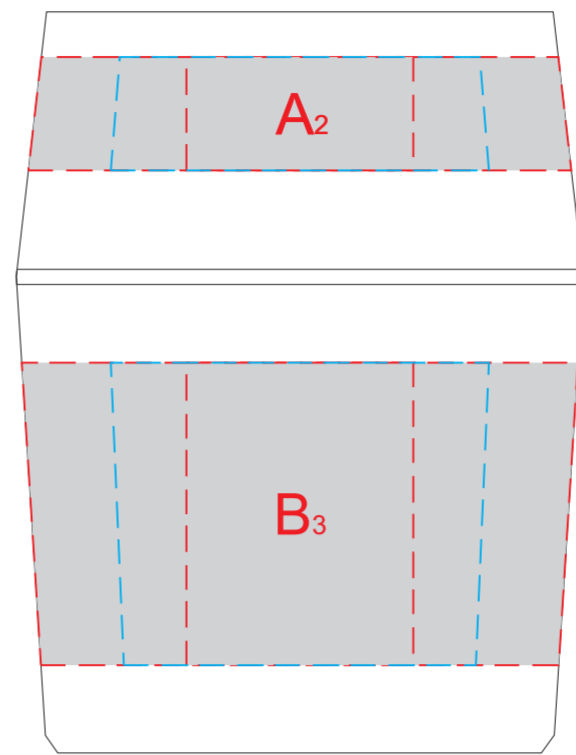

Вид спереди

Вид сзади

Вид слева

Вид справа

Вид сверху

<b>A</b>	<b>Вид нанесения</b>	<b>Макс площадь (Ш*В)</b>
	Уф печать	20x15мм
	Тампопечать	30x15мм
	Цифровая печать	30x15мм
	УФ DTF	50x15мм

<b>B</b>	<b>Вид нанесения</b>	<b>Макс площадь (Ш*В)</b>
	Уф печать	15x40мм
	Тампопечать	30x40мм
	Цифровая печать	30x40мм
	УФ DTF	50x40мм

<b>C</b>	<b>Вид нанесения</b>	<b>Макс площадь (Ш*В)</b>
	Уф печать	10x15мм
	Тампопечать	10x10мм
	Цифровая печать	59x59мм