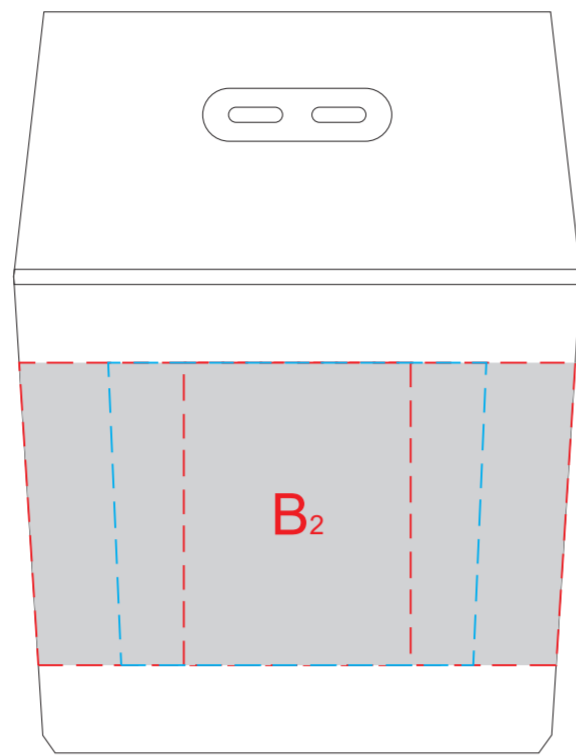

Вид спереди

Вид сзади

Вид слева

Вид справа

Вид сверху

<b>A</b>	<b>Вид нанесения</b>	<b>Макс площадь (Ш*В)</b>
	Уф печать	20x15мм
	Тампопечать	30x15мм
	Цифровая печать	30x15мм
	УФ DTF	50x15мм

<b>B</b>	<b>Вид нанесения</b>	<b>Макс площадь (Ш*В)</b>
	Уф печать	15x40мм
	Тампопечать	30x40мм
	Цифровая печать	30x40мм
	УФ DTF	50x40мм

<b>C</b>	<b>Вид нанесения</b>	<b>Макс площадь (Ш*В)</b>
	Уф печать	10x15мм
	Тампопечать	10x10мм
	Цифровая печать	59x59мм