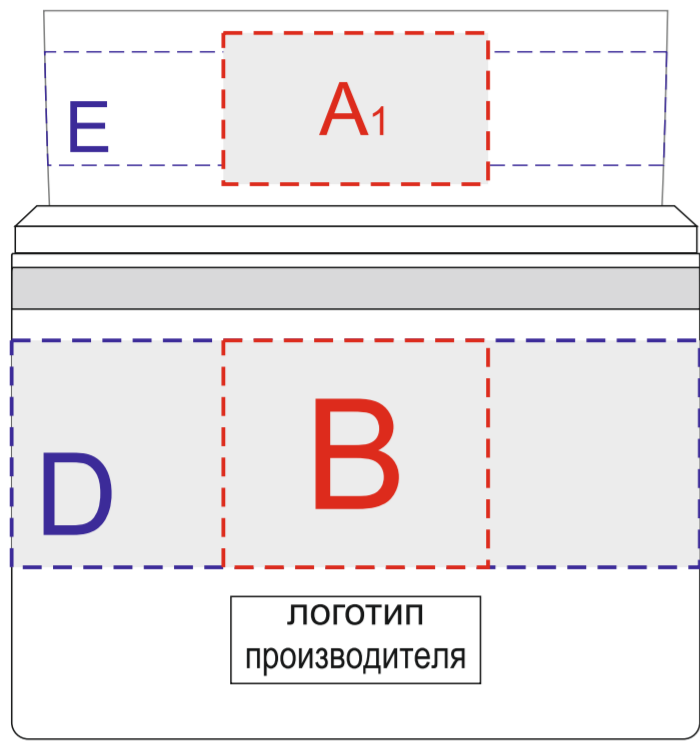

вид спереди

вид справа

вид сзади

вид слева

Внимание! Круговая гравировка не стыкуется!

<b>A</b>	Вид нанесения	Макс площадь (Ш*В)
	Тампопечать	35x20мм
	УФ DTF	35x20мм

<b>D</b>	Вид нанесения	Макс площадь (Ш*В)
	Круговая гравировка	284x30мм

<b>B</b>	Вид нанесения	Макс площадь (Ш*В)
	Тампопечать	35x30мм
	Гравировка	25x30мм
	УФ DTF	35x30мм

<b>E</b>	Вид нанесения	Макс площадь (Ш*В)
	Деколь	255x15мм

<b>C</b>	Вид нанесения	Макс площадь (Ш*В)
	Тампопечать	35x40мм
	Гравировка	25x45мм
	УФ DTF	35x45мм