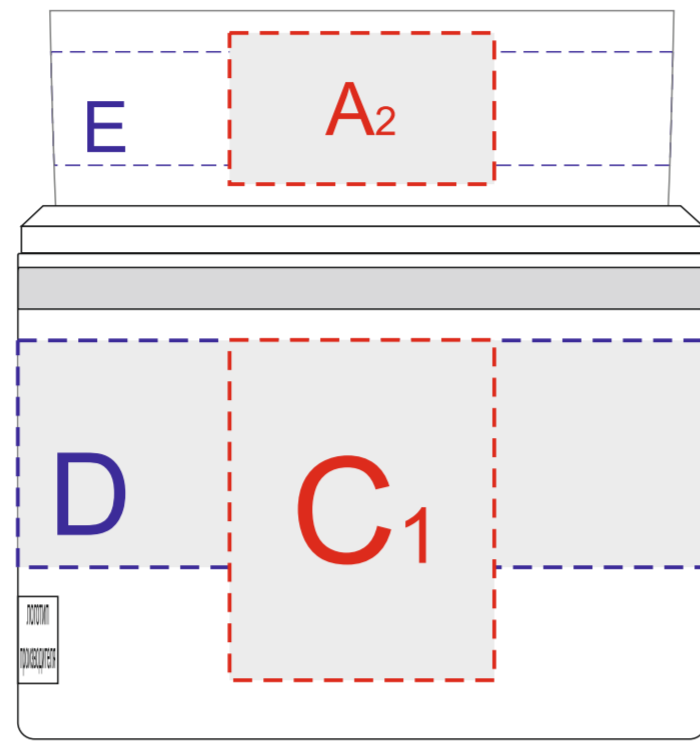

вид спереди

вид справа

вид сзади

вид слева

Внимание! Круговая гравировка не стыкуется!

<b>A</b>	Вид нанесения	Макс площадь (Ш*В)
	Тампопечать	35x20мм
	УФ DTF	35x20мм

<b>D</b>	Вид нанесения	Макс площадь (Ш*В)
	Круговая гравировка	284x30мм

<b>B</b>	Вид нанесения	Макс площадь (Ш*В)
	Тампопечать	35x30мм
	Гравировка	25x30мм
	УФ DTF	35x30мм

<b>E</b>	Вид нанесения	Макс площадь (Ш*В)
	Деколь	255x15мм

<b>C</b>	Вид нанесения	Макс площадь (Ш*В)
	Тампопечать	35x40мм
	Гравировка	25x45мм
	УФ DTF	35x45мм