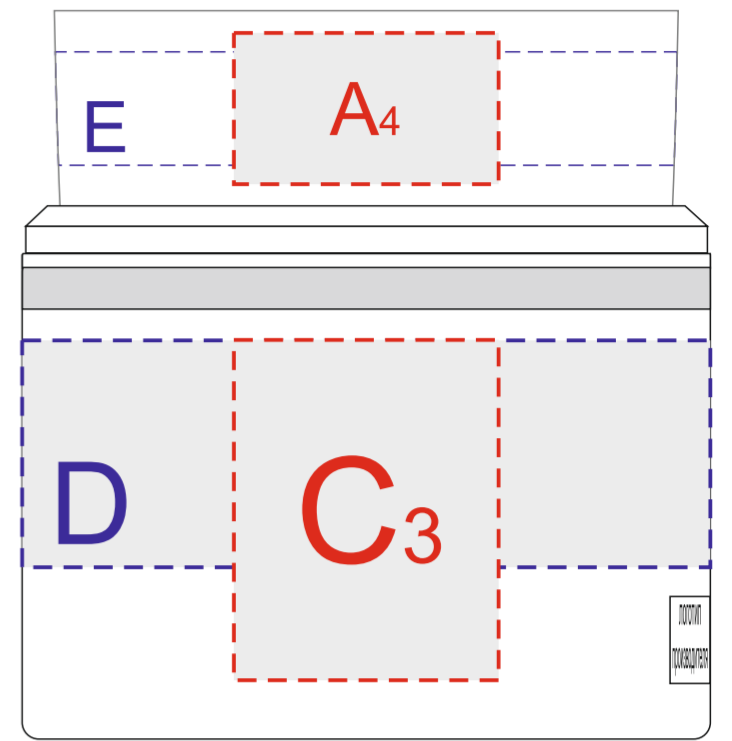

вид спереди

вид справа

вид сзади

вид слева

Внимание! Круговая гравировка не стыкуется!

<b>A</b>	Вид нанесения	Макс площадь (Ш*В)
	Тампопечать	35x20мм
	УФ DTF	35x20мм

<b>D</b>	Вид нанесения	Макс площадь (Ш*В)
	Круговая гравировка	284x30мм

<b>B</b>	Вид нанесения	Макс площадь (Ш*В)
	Тампопечать	35x30мм
	Гравировка	25x30мм
	УФ DTF	35x30мм

<b>E</b>	Вид нанесения	Макс площадь (Ш*В)
	Деколь	255x15мм

<b>C</b>	Вид нанесения	Макс площадь (Ш*В)
	Тампопечать	35x40мм
	Гравировка	25x45мм
	УФ DTF	35x45мм