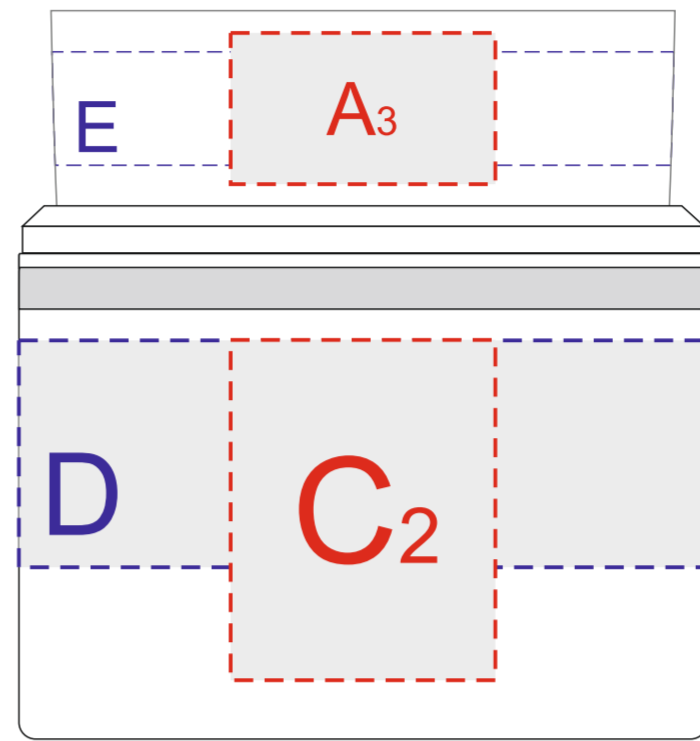

вид спереди

вид справа

вид сзади

вид слева

Внимание! Круговая гравировка не стыкуется!

<b>A</b>	Вид нанесения	Макс площадь (Ш*В)
	Тампопечать	35x20мм
	УФ DTF	35x20мм

<b>D</b>	Вид нанесения	Макс площадь (Ш*В)
	Круговая гравировка	284x30мм

<b>B</b>	Вид нанесения	Макс площадь (Ш*В)
	Тампопечать	35x30мм
	Гравировка	25x30мм
	УФ DTF	35x30мм

<b>E</b>	Вид нанесения	Макс площадь (Ш*В)
	Деколь	255x15мм

<b>C</b>	Вид нанесения	Макс площадь (Ш*В)
	Тампопечать	35x40мм
	Гравировка	25x45мм
	УФ DTF	35x45мм