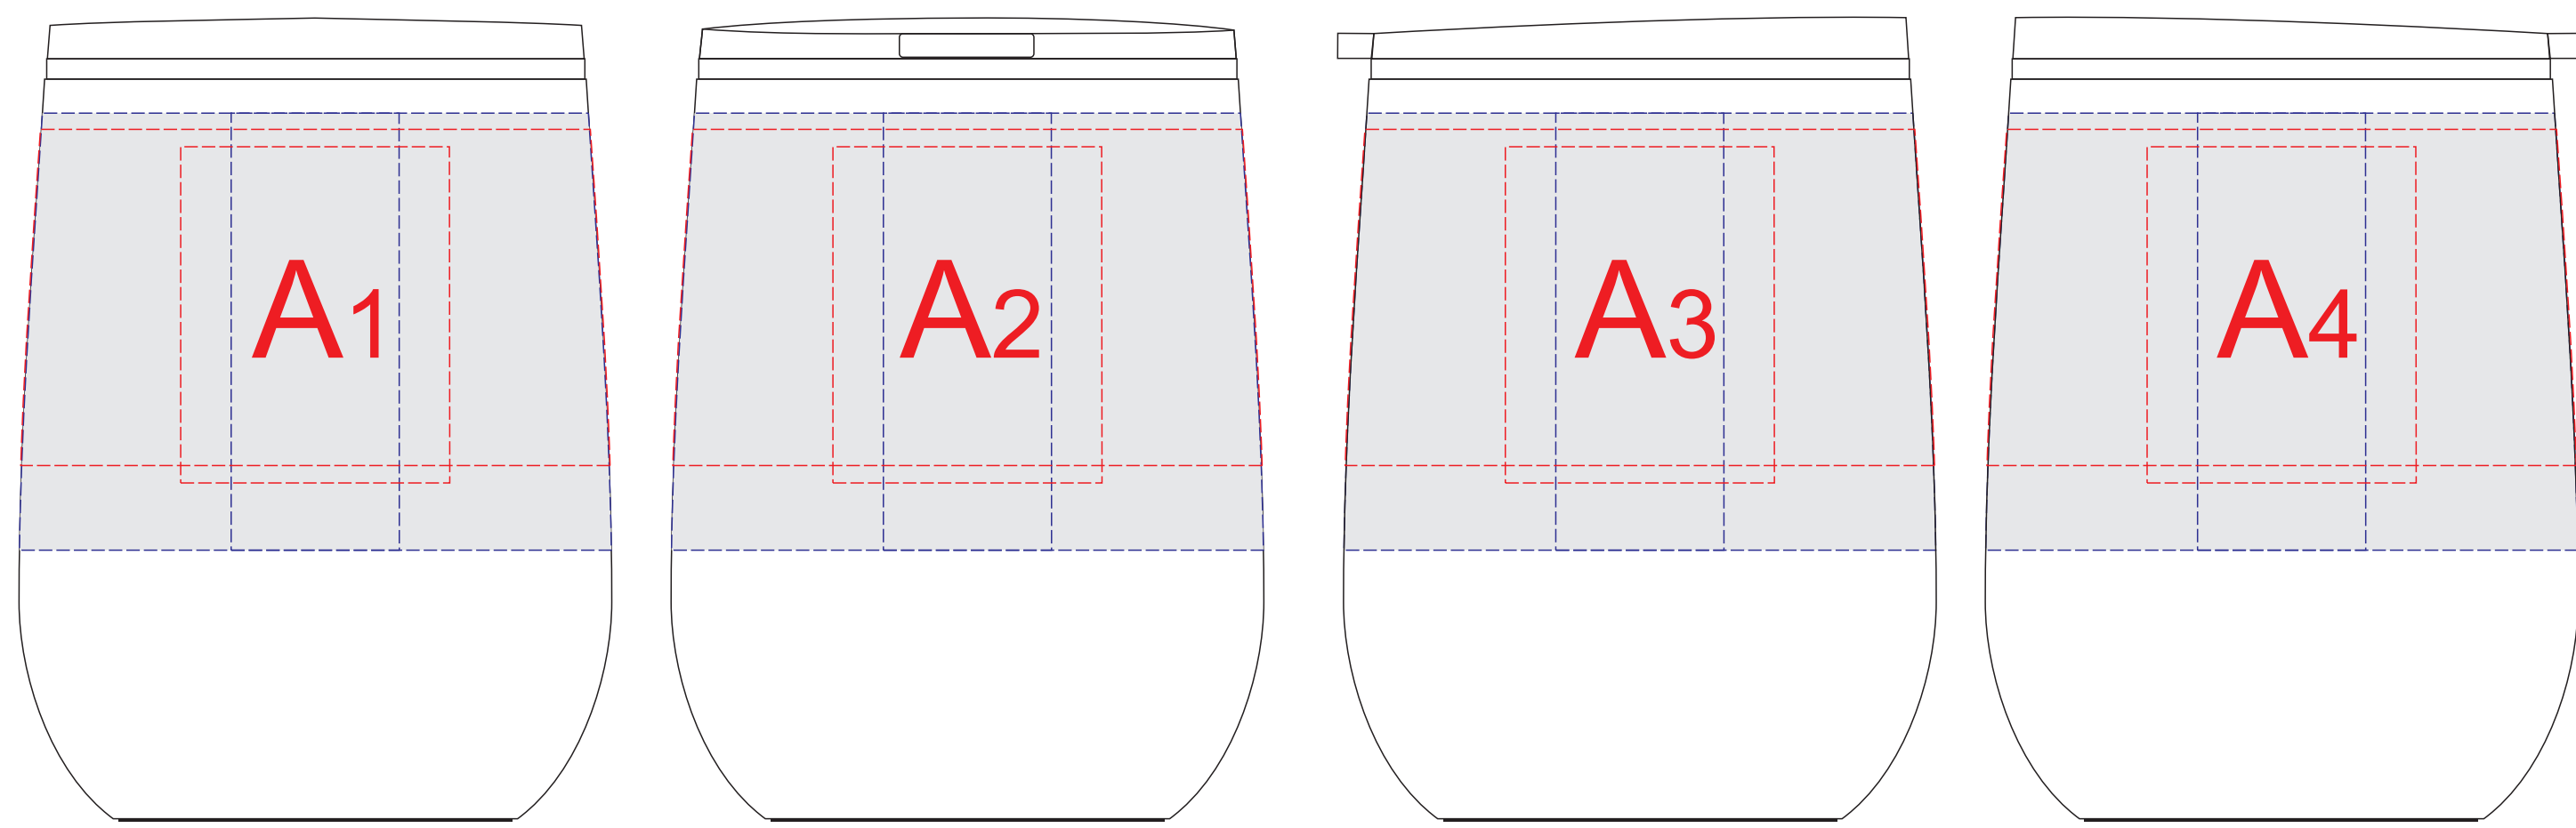

Вид спереди

Вид сзади

Вид слева

Вид справа

коробка, вид сверху

открывается здесь

коробка, вид сбоку, пустая сторона

коробка в разложенном виде

Внимание! Круговая гравировка и трафаретная печать не стыкуются!  
Возможно искажение изображения из-за неправильной формы изделия.  
При круговой печати позиционирование относительно крышки件 невозможно!

Круговая гравировка  
Образец

Круговая трафаретная печать  
Образец

A	Вид нанесения	Макс площадь (Ш*В)
	Гравировка	25x65мм
	Круговая гравировка	265x65мм
	Тампопечать	40x50мм
	Круговая трафаретная печать 1+0	125x50мм

B	Вид нанесения	Макс площадь (Ш*В)
	Цифровая печать на белой основе	75x110мм

C	Вид нанесения	Макс площадь (Ш*В)
	Цифровая печать на белой основе	75x75мм