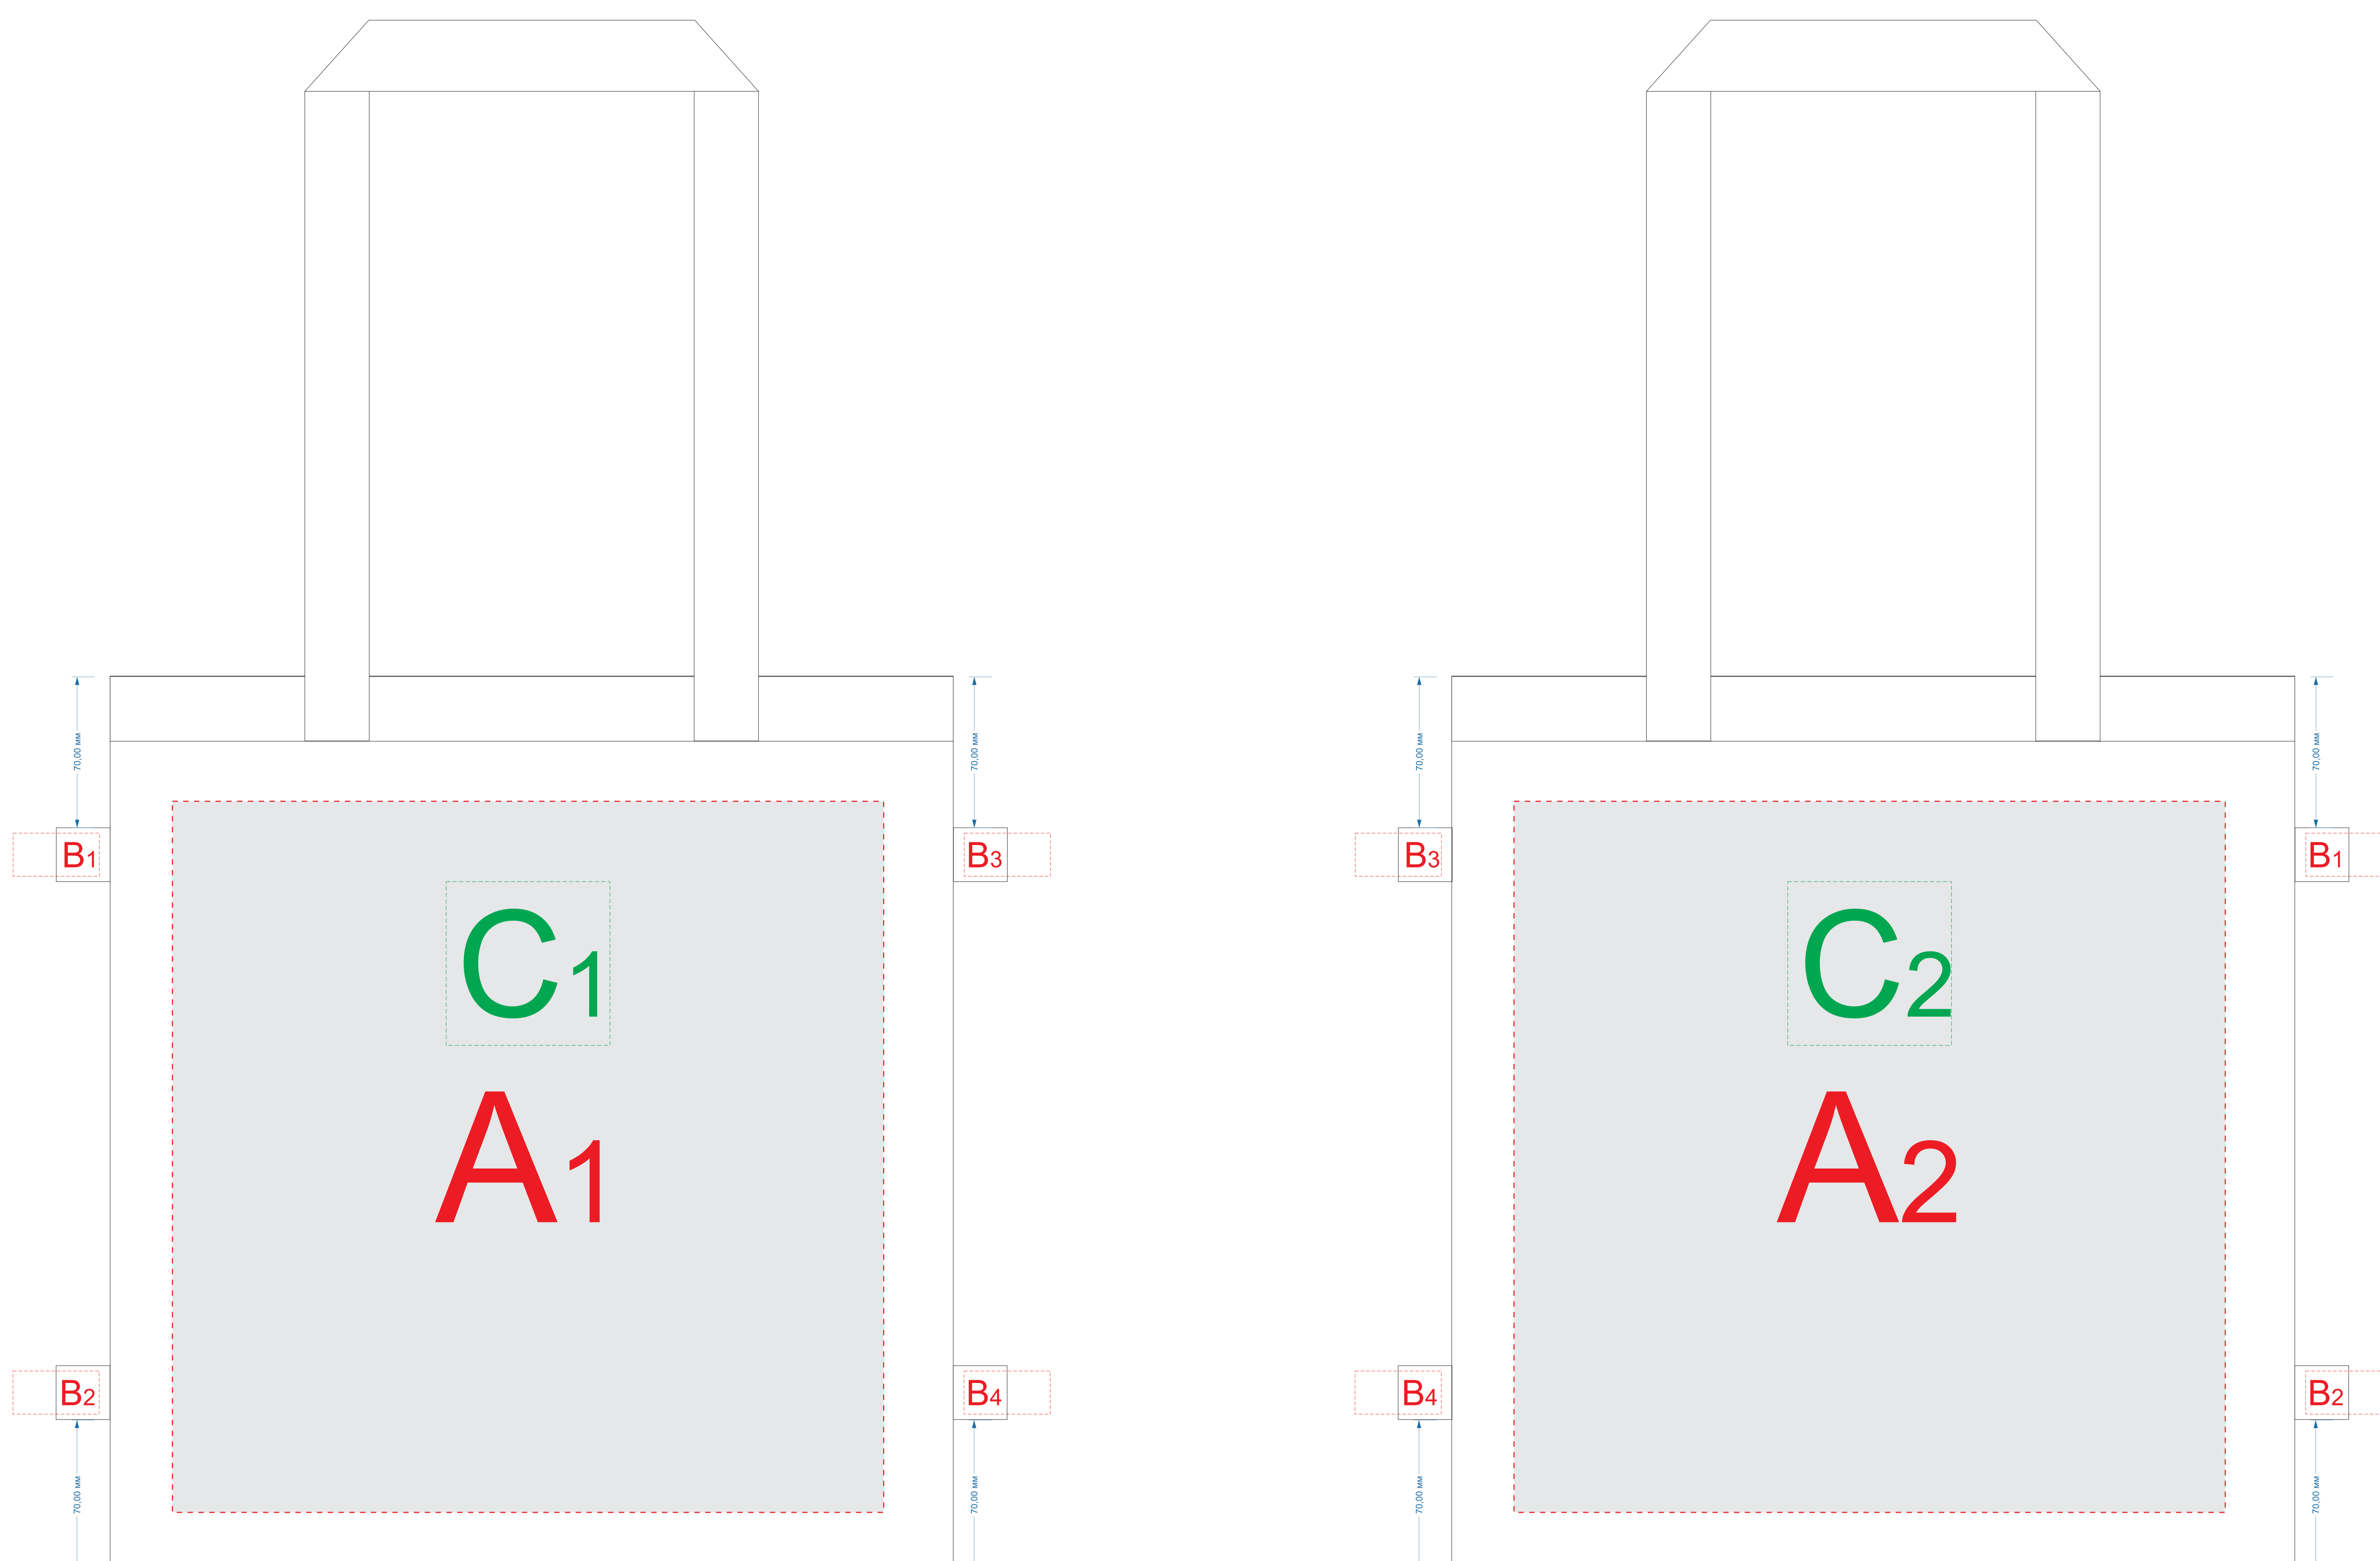

сторона 1

сторона 2

A	Вид нанесения	Макс площадь (Ш*В)
	Трафаретная печать (1+0)	250x300мм
	Трафаретная печать (1+0)	280x300мм
	Текстильный принтер (кроме 619531, 619528, 619538 и 619569)	250x250мм
	Термотрансфер	300x300мм
	DTF (текстиль)	300x300мм

Внимание! Печать на лейбле возможна только с одной стороны.

B	Вид нанесения	Макс площадь (Ш*В)
	Лейбл пришивной (фоновая запечатка)	70x31мм
Лейбл пришивной (для текста и логотипов)	40x20мм	

C	Вид нанесения	Макс площадь (Ш*В)
	Патч	76x76мм

масштаб 1:2