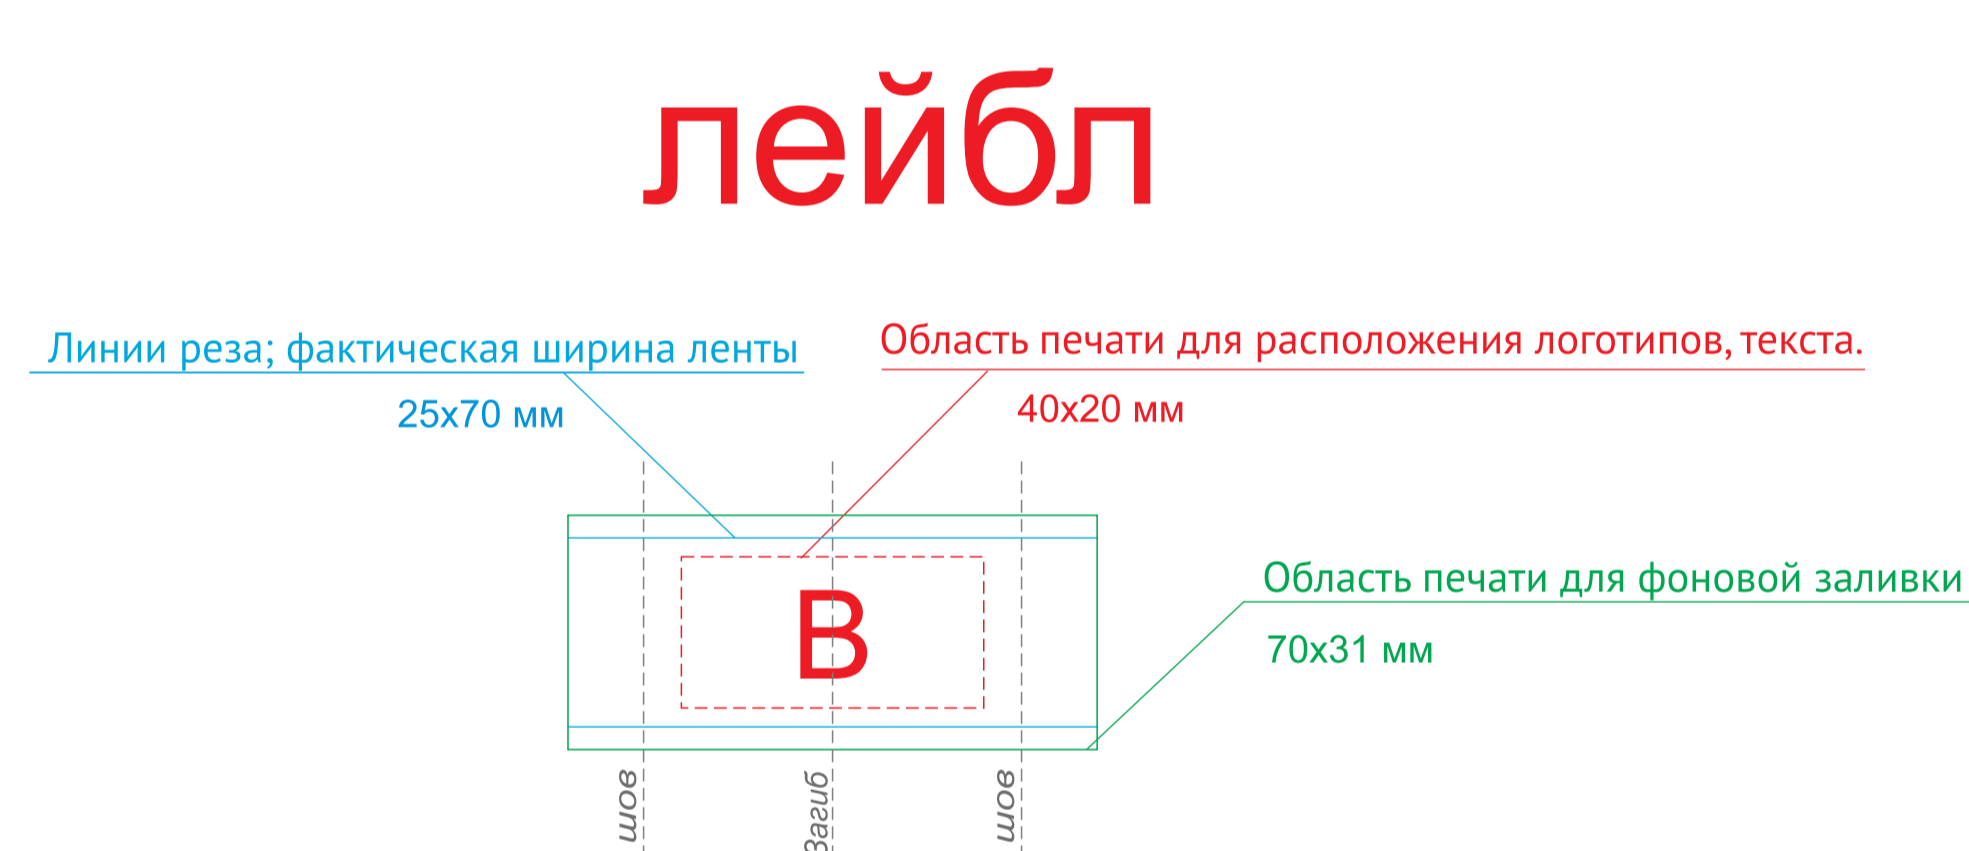

сторона 1

сторона 2

A	Вид нанесения	Макс площадь (Ш*В)
	Трафаретная печать (1+0)	250x300мм
	Трафаретная печать (1+0)	280x300мм
	Текстильный принтер (кроме 619531, 619528, 619538 и 619569)	250x250мм
	Термотрансфер	300x300мм
	DTF (текстиль)	300x300мм

Внимание! Печать на лейбле возможна только с одной стороны.

B	Вид нанесения	Макс площадь (Ш*В)
	Лейбл пришивной (фоновая запечатка)	70x31мм
Лейбл пришивной (для текста и логотипов)	40x20мм	

C	Вид нанесения	Макс площадь (Ш*В)
	Патч	76x76мм

масштаб 1:2