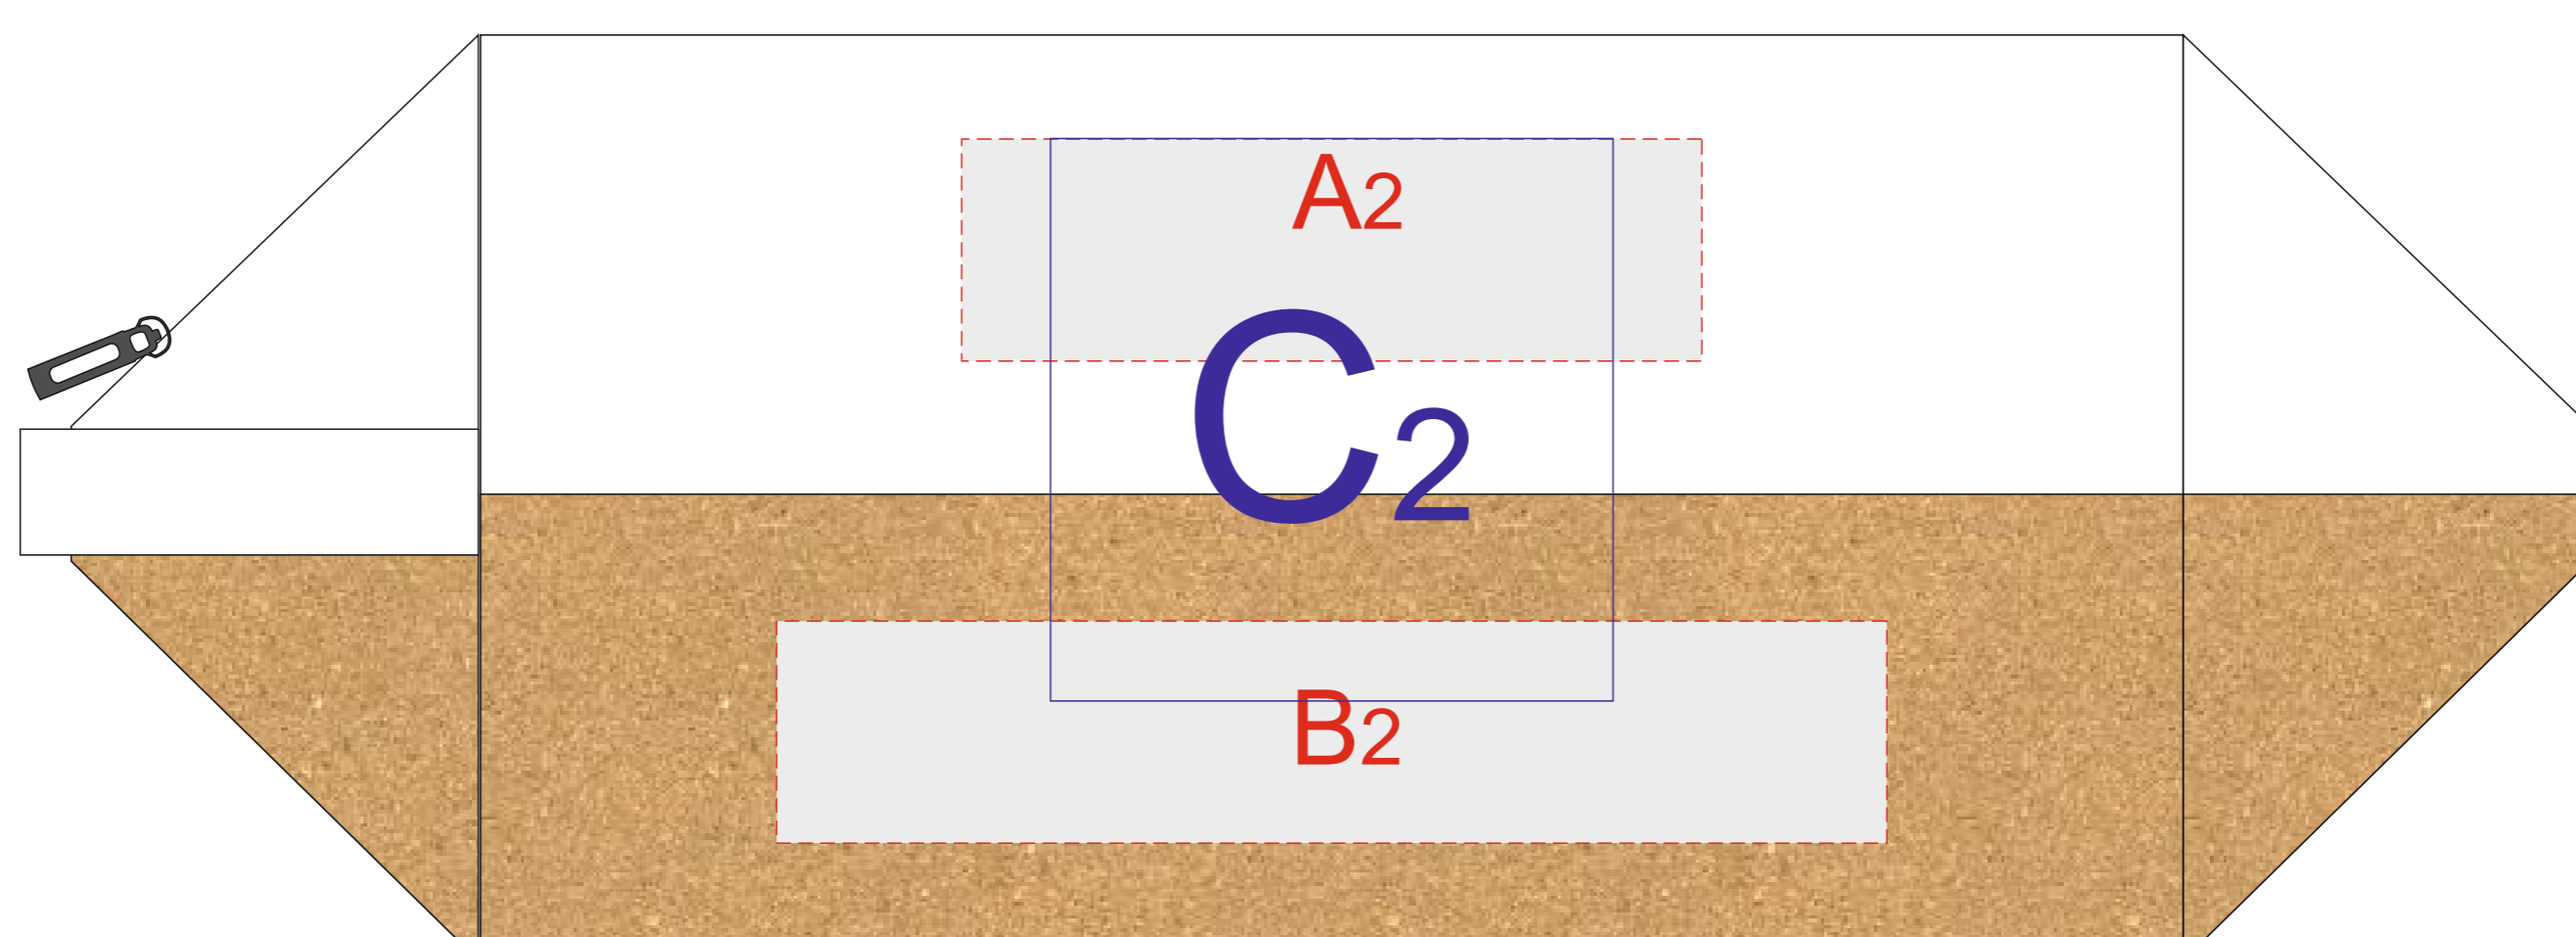

Арт.31891

сторона 1

сторона 2

Внимание! Из-за пористой структуры поверхности материала возможна непрочная печать на пробковой части сумки.

A	Вид нанесения	Макс площадь (Ш*В)
	Термотрансфер	100x30мм
B	Вид нанесения	Макс площадь (Ш*В)
	Трафаретная печать (1+0)	150x30мм
C	Вид нанесения	Макс площадь (Ш*В)
	Патч	76x76мм