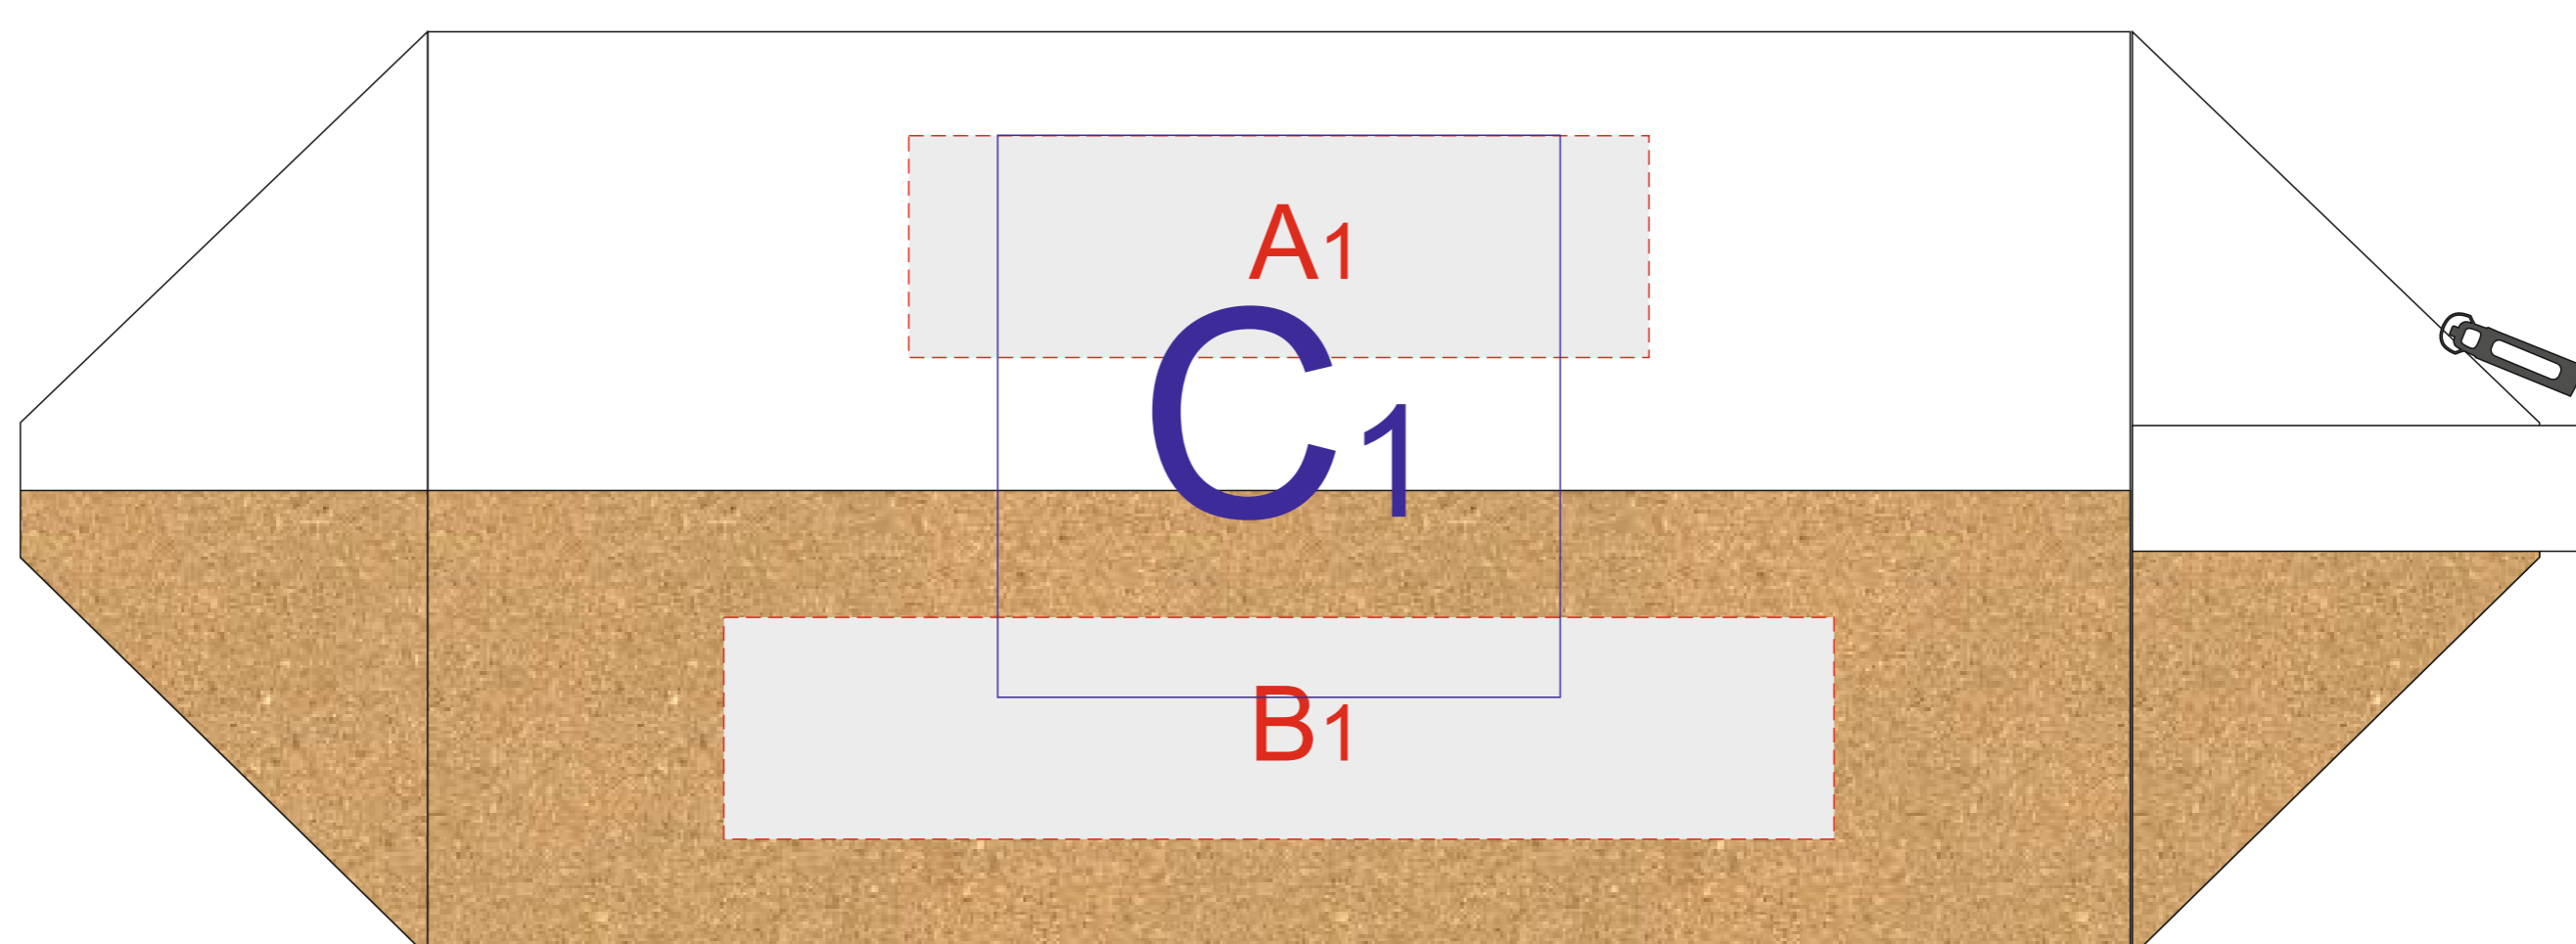

Арт.31891

сторона 1

сторона 2

Внимание! Из-за пористой структуры поверхности материала возможна непрочная печать на пробковой части сумки.

A	Вид нанесения	Макс площадь (Ш*В)
	Термотрансфер	100x30мм
B	Вид нанесения	Макс площадь (Ш*В)
	Трафаретная печать (1+0)	150x30мм
C	Вид нанесения	Макс площадь (Ш*В)
	Патч	76x76мм