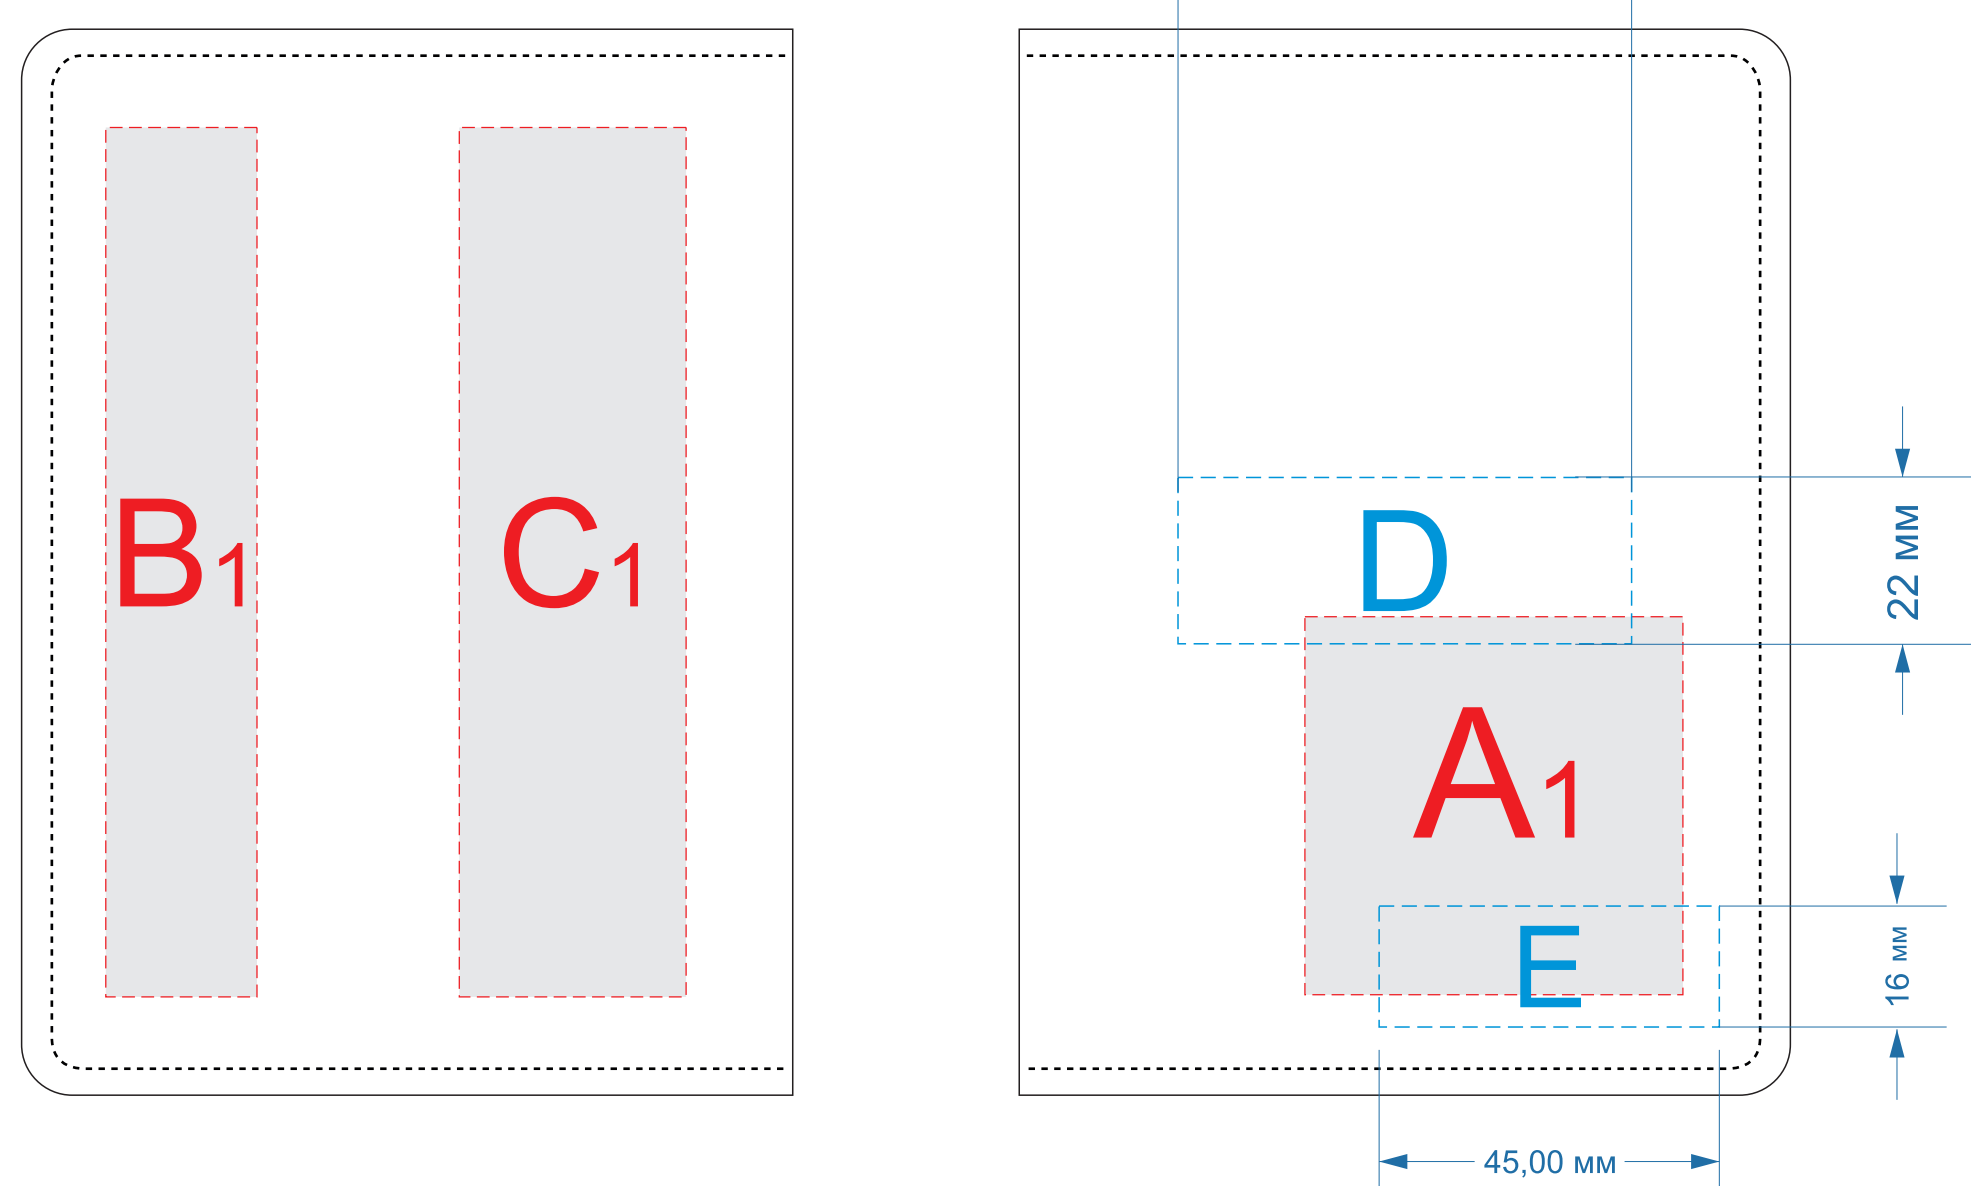

оборот

лицо

коробка

внутренний разворот

Внимание! Трафаретная печать на коробке возможна в 1 цвет - белым, серебряным или золотым цветом

Внимание!
Нанесение на данном изделии возможно при тираже от 30 шт.

| | | |
|----------|---|---------------------------|
| A | Вид нанесения | Макс площадь (Ш*В) |
| | Тиснение блинт (производство Оазис) | 50x50мм |
| B | Вид нанесения | Макс площадь (Ш*В) |
| | Тиснение блинт (производство Оазис) | 30x95мм |
| C | Вид нанесения | Макс площадь (Ш*В) |
| | Тиснение блинт (производство Оазис) | 20x95мм |
| D | Вид нанесения | Макс площадь (Ш*В) |
| | Тиснение (в момент кроя, на стороне поставщика) | 60x22мм |
| E | Вид нанесения | Макс площадь (Ш*В) |
| | Тиснение (в момент кроя, на стороне поставщика) | 45x16мм |
| F | Вид нанесения | Макс площадь (Ш*В) |
| | Тампопечать | 45x45мм |
| | Трафаретная печать 1+0 | 120x80мм |
| | Цифровая печать на белой основе | 140x105мм |