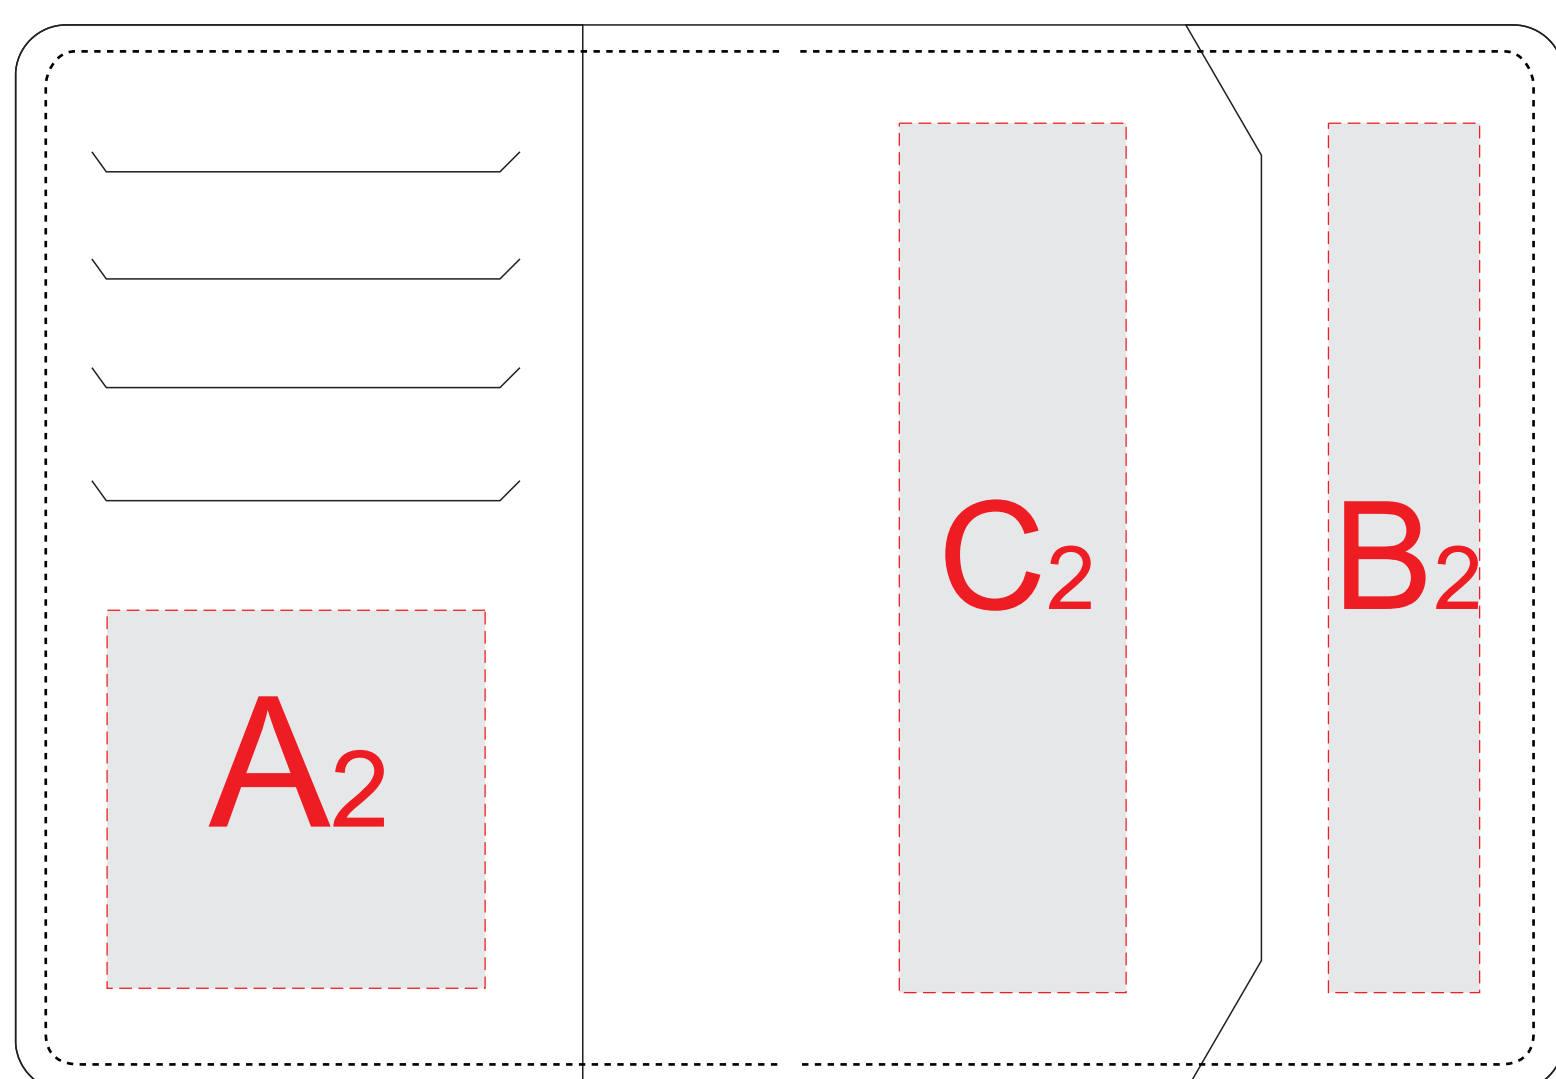

оборот

лицо

коробка

внутренний разворот

Внимание! Трафаретная печать на коробке возможна в 1 цвет - белым, серебряным или золотым цветом

Внимание!
Нанесение на данном изделии возможно при тираже от 30 шт.

| | | |
|----------|---|---------------------------|
| A | Вид нанесения | Макс площадь (Ш*В) |
| | Тиснение блинт (производство Оазис) | 50x50мм |
| B | Вид нанесения | Макс площадь (Ш*В) |
| | Тиснение блинт (производство Оазис) | 30x95мм |
| C | Вид нанесения | Макс площадь (Ш*В) |
| | Тиснение блинт (производство Оазис) | 20x95мм |
| D | Вид нанесения | Макс площадь (Ш*В) |
| | Тиснение (в момент кроя, на стороне поставщика) | 60x22мм |
| E | Вид нанесения | Макс площадь (Ш*В) |
| | Тиснение (в момент кроя, на стороне поставщика) | 45x16мм |
| F | Вид нанесения | Макс площадь (Ш*В) |
| | Тампопечать | 45x45мм |
| | Трафаретная печать 1+0 | 120x80мм |
| | Цифровая печать на белой основе | 140x105мм |