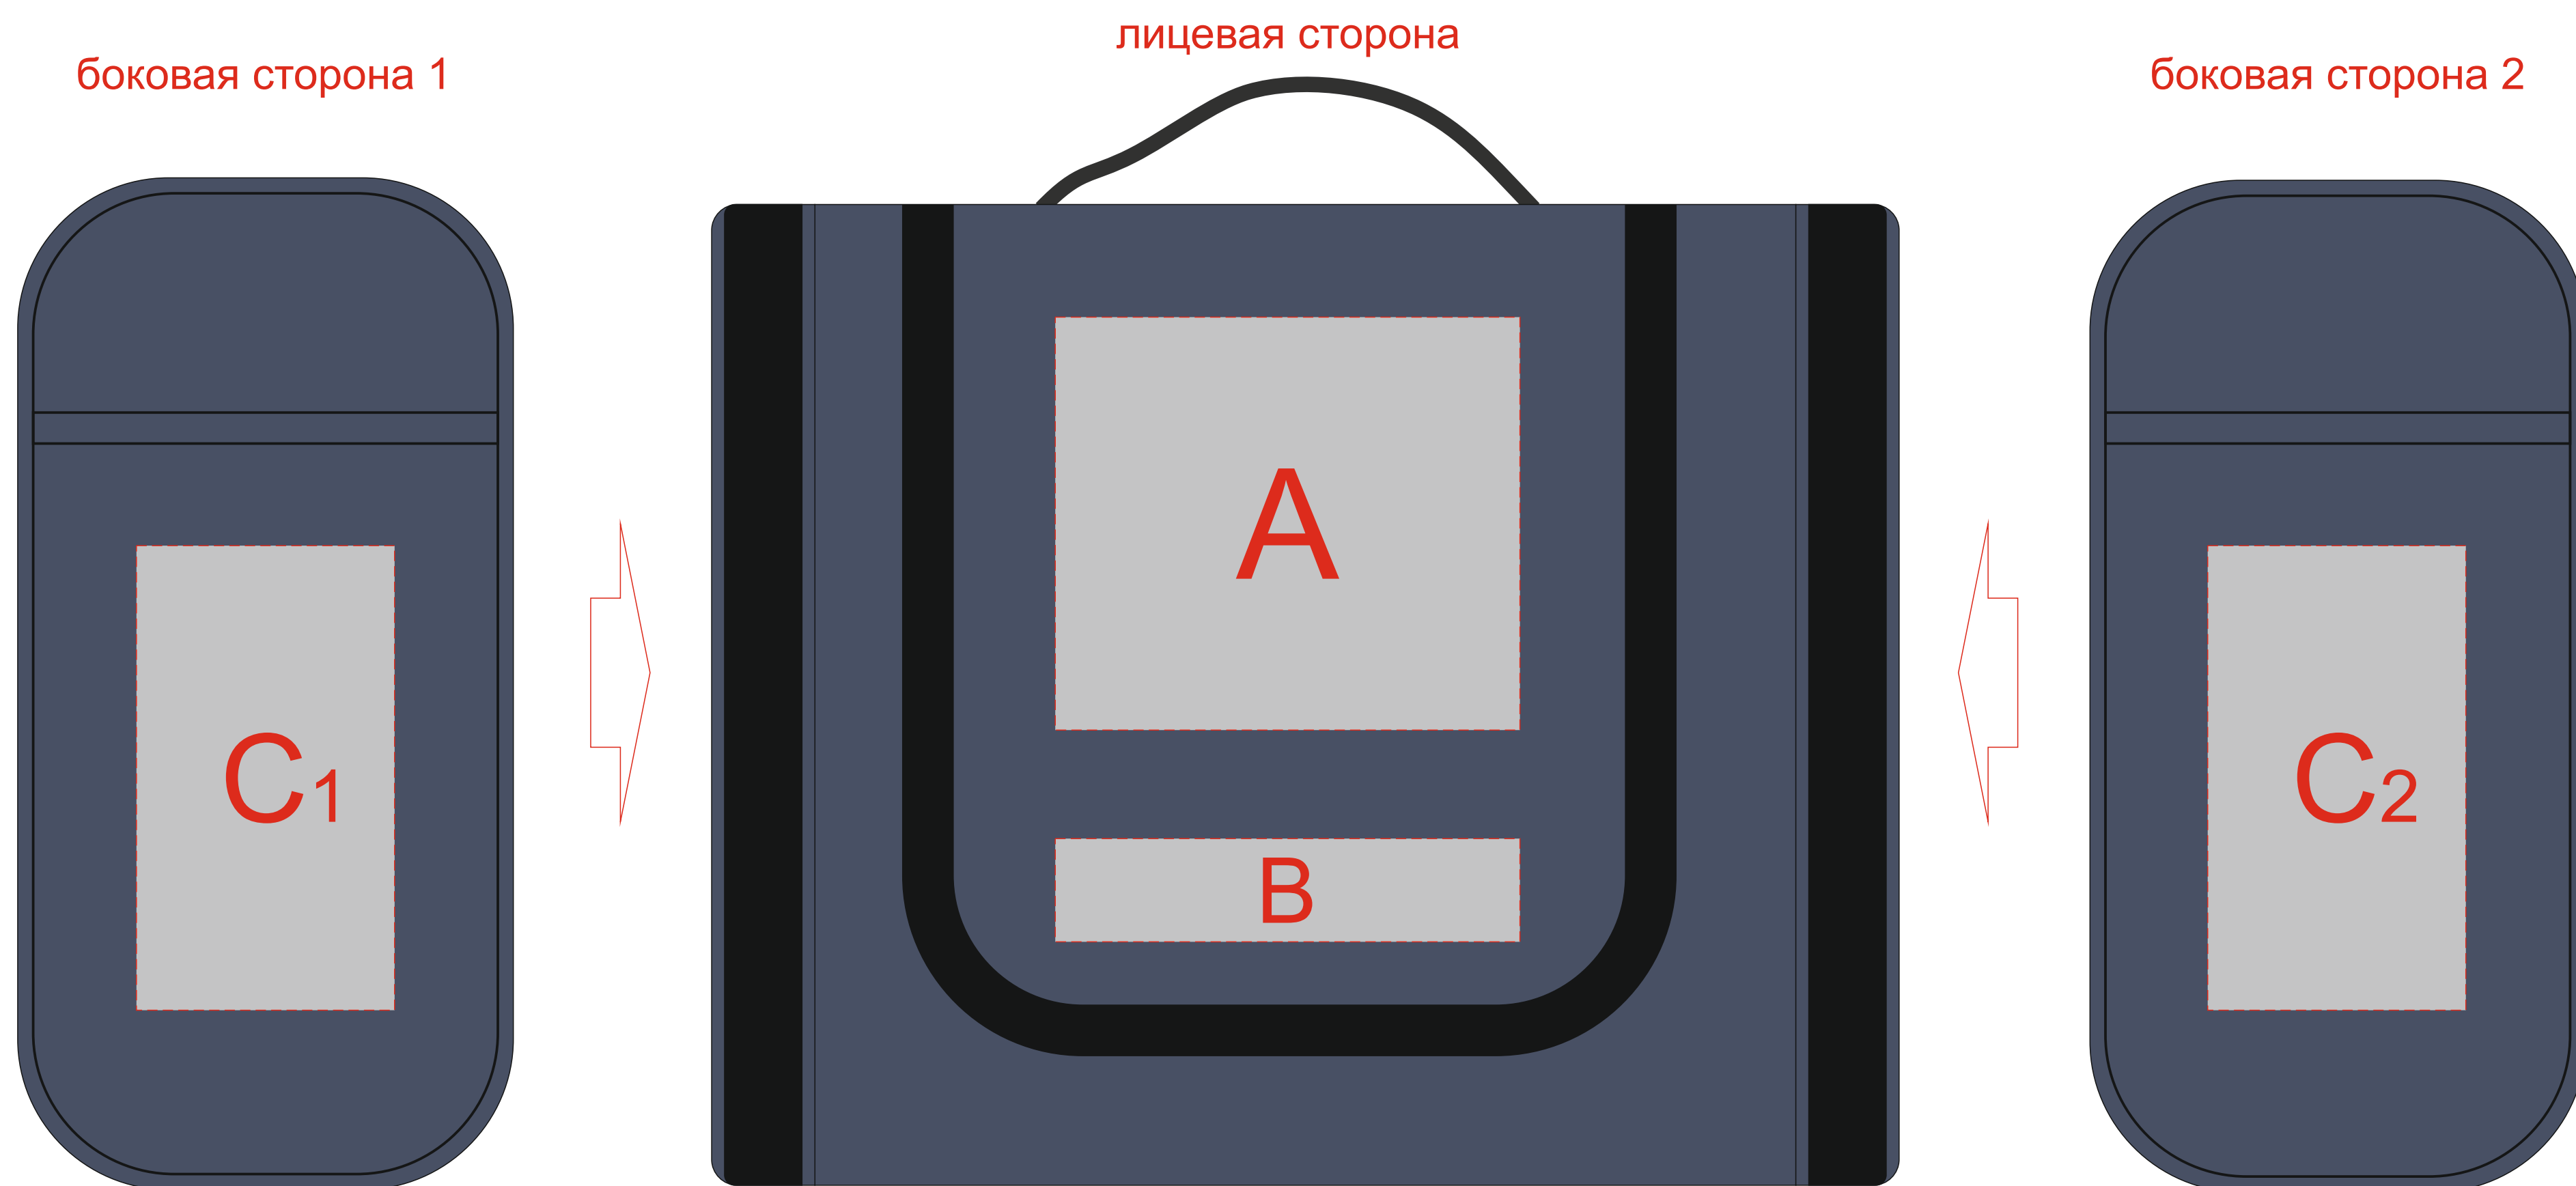

Арт. 938308

A	Вид нанесения	Макс площадь (Ш*В)	B	Вид нанесения	Макс площадь (Ш*В)
	Термотрансфер	90x80мм		Термотрансфер	90x20мм
	DTF (текстиль)	90x80мм		DTF (текстиль)	90x20мм
	ПАТЧ 3D	75x75мм		ПАТЧ 3D	35x20мм

C	Вид нанесения	Макс площадь (Ш*В)
	Термотрансфер	50x90мм
	DTF (текстиль)	50x90мм
	ПАТЧ 3D	50x50мм