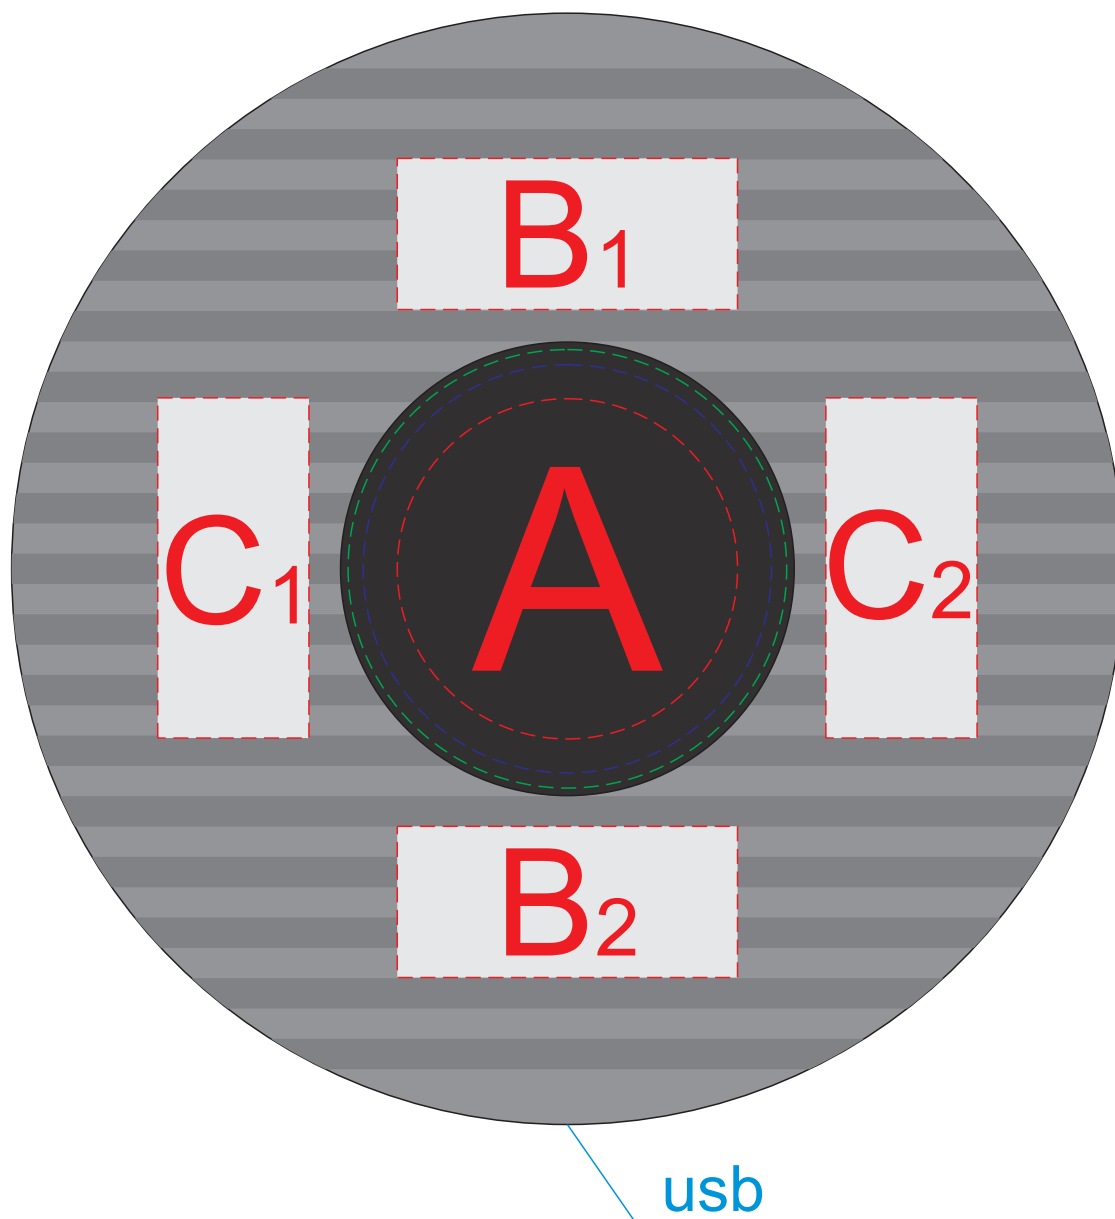

вид сверху

A	Вид нанесения	Макс площадь (Ш*В)
	Тампопечать	45x45мм
	Уф печать	54x54мм
	Цифровая печать на белой основе	58x58мм
	УФ DTF	58x58мм

B	Вид нанесения	Макс площадь (Ш*В)
	Тампопечать 1+0	45x20мм

C	Вид нанесения	Макс площадь (Ш*В)
	Тампопечать 1+0	20x45мм