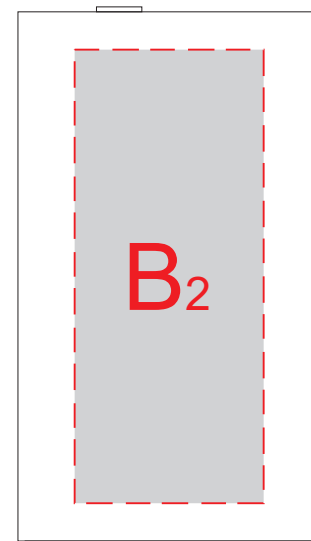

вид слева

вид спереди

вид справа

USB

вид сзади

В	Вид нанесения	Макс площадь (Ш*В)
	Тампопечать	25x45мм
	Цифровая печать	25x60мм
	Смола	25x60мм
	Шильд спектрум	25x60мм
	Металлостикер	25x60мм
	УФ DTF	25x60мм
С	Вид нанесения	Макс площадь (Ш*В)
	Тампопечать	50x45мм
	Цифровая печать	75x45мм
	Смола	75x45мм
	Шильд спектрум	75x45мм
	Металлостикер	75x45мм
	УФ DTF	75x45мм