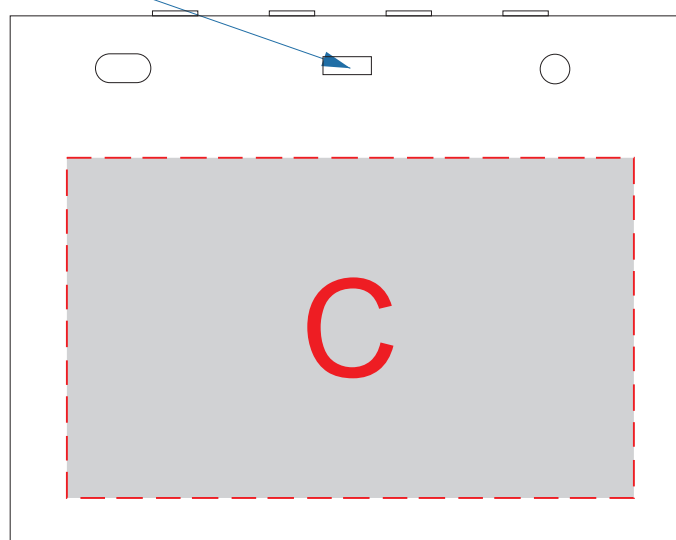

вид слева

вид спереди

вид справа

USB

вид сзади

В	Вид нанесения	Макс площадь (Ш*В)
	Тампопечать	25x45мм
	Цифровая печать	25x60мм
	Смола	25x60мм
	Шильд спектрум	25x60мм
	Металлостикер	25x60мм
	УФ DTF	25x60мм
С	Вид нанесения	Макс площадь (Ш*В)
	Тампопечать	50x45мм
	Цифровая печать	75x45мм
	Смола	75x45мм
	Шильд спектрум	75x45мм
	Металлостикер	75x45мм
	УФ DTF	75x45мм