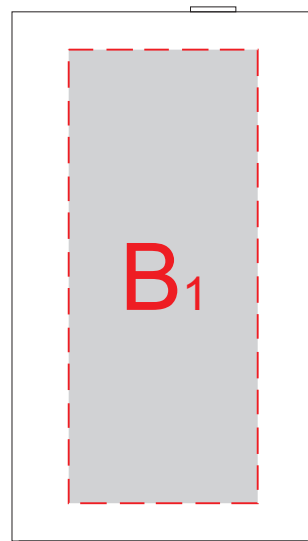

вид слева

вид спереди

вид справа

USB

вид сзади

В	Вид нанесения	Макс площадь (Ш*В)
	Тампопечать	25x45мм
	Цифровая печать	25x60мм
	Смола	25x60мм
	Шильд спектрум	25x60мм
	Металлостикер	25x60мм
	УФ DTF	25x60мм
С	Вид нанесения	Макс площадь (Ш*В)
	Тампопечать	50x45мм
	Цифровая печать	75x45мм
	Смола	75x45мм
	Шильд спектрум	75x45мм
	Металлостикер	75x45мм
	УФ DTF	75x45мм