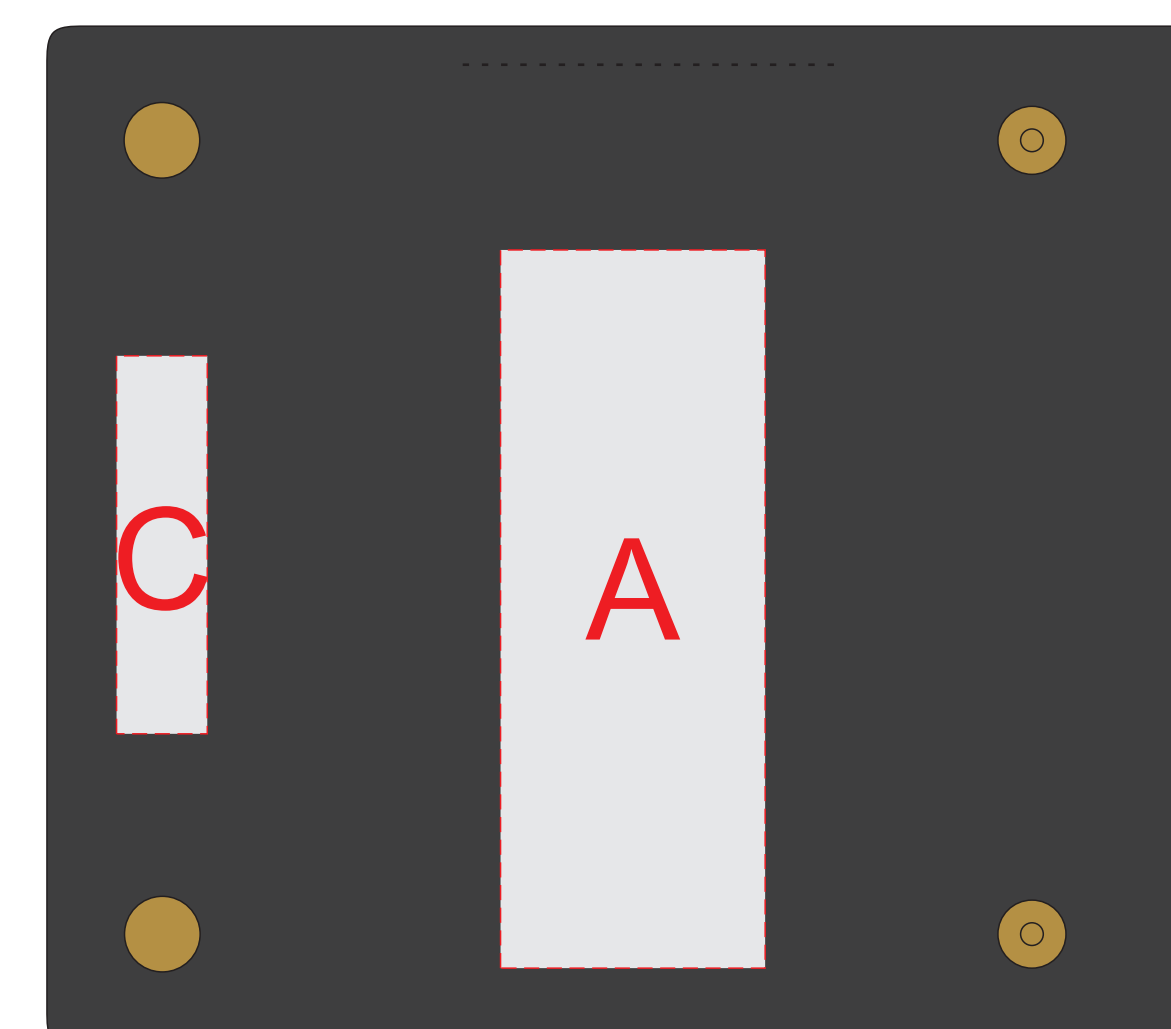

обложка для паспорта

ключница

оборот

лицо

внутренний разворот

внешняя сторона

внутренняя сторона

A	Вид нанесения	Макс площадь (Ш*В)
	Тиснение блинт (производство Оазис)	65x55мм
B	Вид нанесения	Макс площадь (Ш*В)
	Тиснение блинт (производство Оазис)	65x33мм
C	Вид нанесения	Макс площадь (Ш*В)
	Тиснение блинт (производство Оазис)	65x95мм
D	Вид нанесения	Макс площадь (Ш*В)
	Тиснение (в момент края, на стороне поставщика)	30x11мм