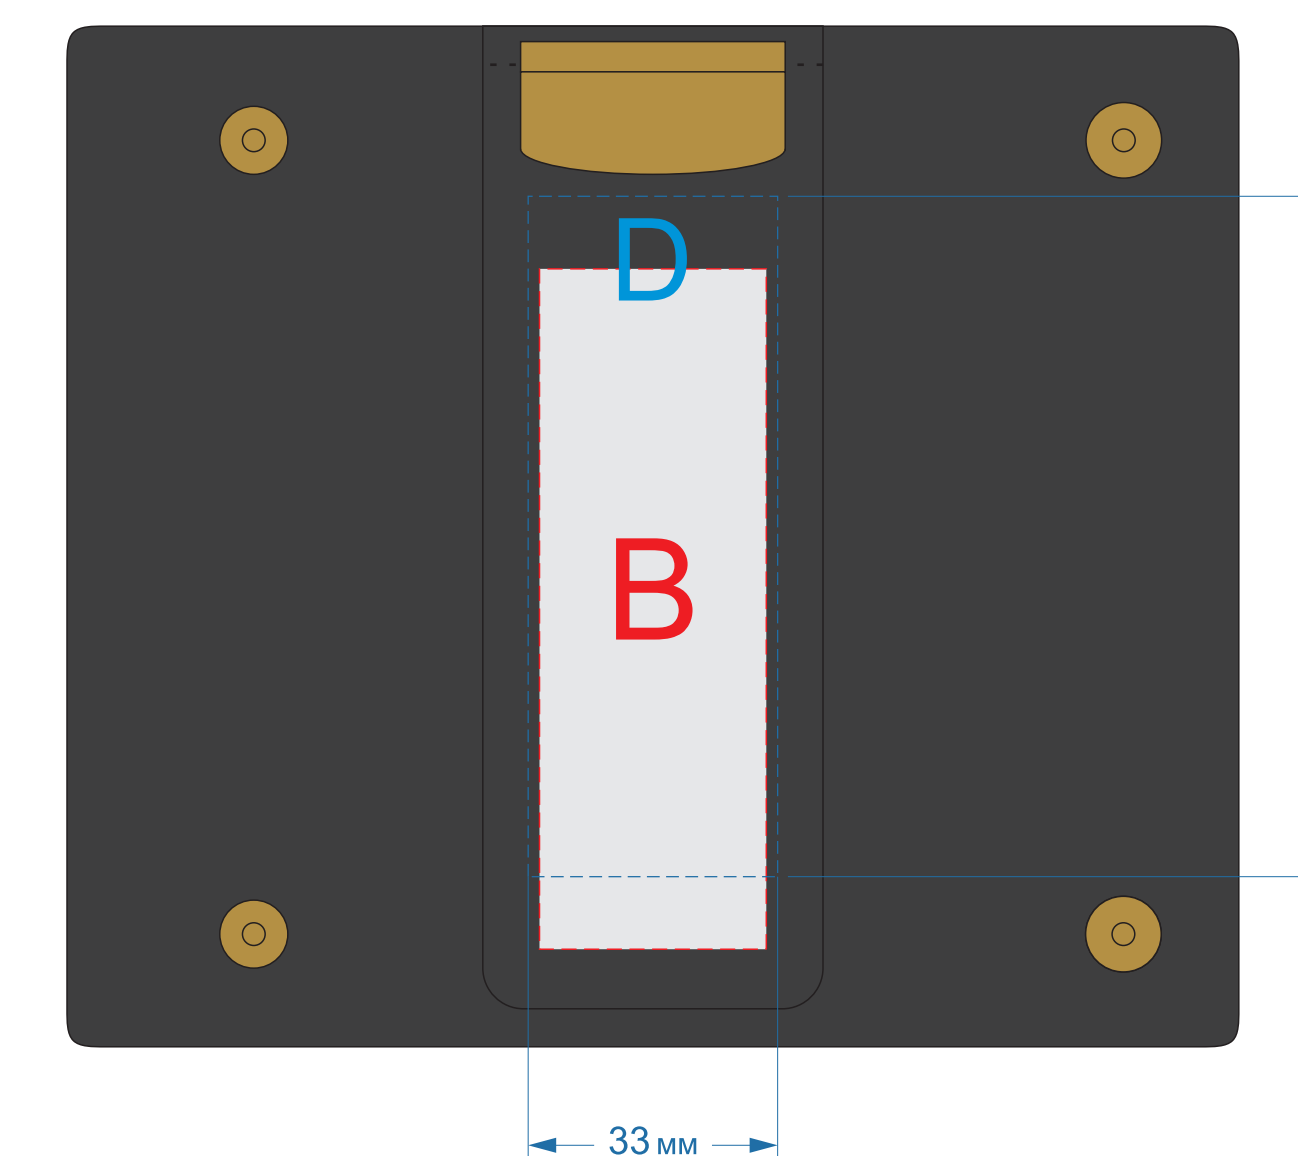

Крышка коробки

Внимание! Нанесение на данном наборе возможно при тираже от 30 шт.

A	Вид нанесения	Макс площадь (Ш*В)
	Шильд спектрум	150x150мм
	Металлостикер	170x150мм
	Цифровая печать	235x200мм
	Тиснение	95x95мм

обложка для паспорта

ключница

оборот

лицо

внутренний разворот

внешняя сторона

внутренняя сторона

A	Вид нанесения	Макс площадь (Ш*В)
	Тиснение блинт (производство Оазис)	65x55мм
B	Вид нанесения	Макс площадь (Ш*В)
	Тиснение блинт (производство Оазис)	65x33мм
C	Вид нанесения	Макс площадь (Ш*В)
	Тиснение блинт (производство Оазис)	65x95мм
D	Вид нанесения	Макс площадь (Ш*В)
	Тиснение (в момент края, на стороне поставщика)	30x11мм

A	Вид нанесения	Макс площадь (Ш*В)
	Тиснение блинт (производство Оазис)	35x95мм
B	Вид нанесения	Макс площадь (Ш*В)
	Тиснение блинт (производство Оазис)	30x90мм
C	Вид нанесения	Макс площадь (Ш*В)
	Тиснение блинт (производство Оазис)	12x50мм
D	Вид нанесения	Макс площадь (Ш*В)
	Тиснение (в момент края, на стороне поставщика)	33x90мм