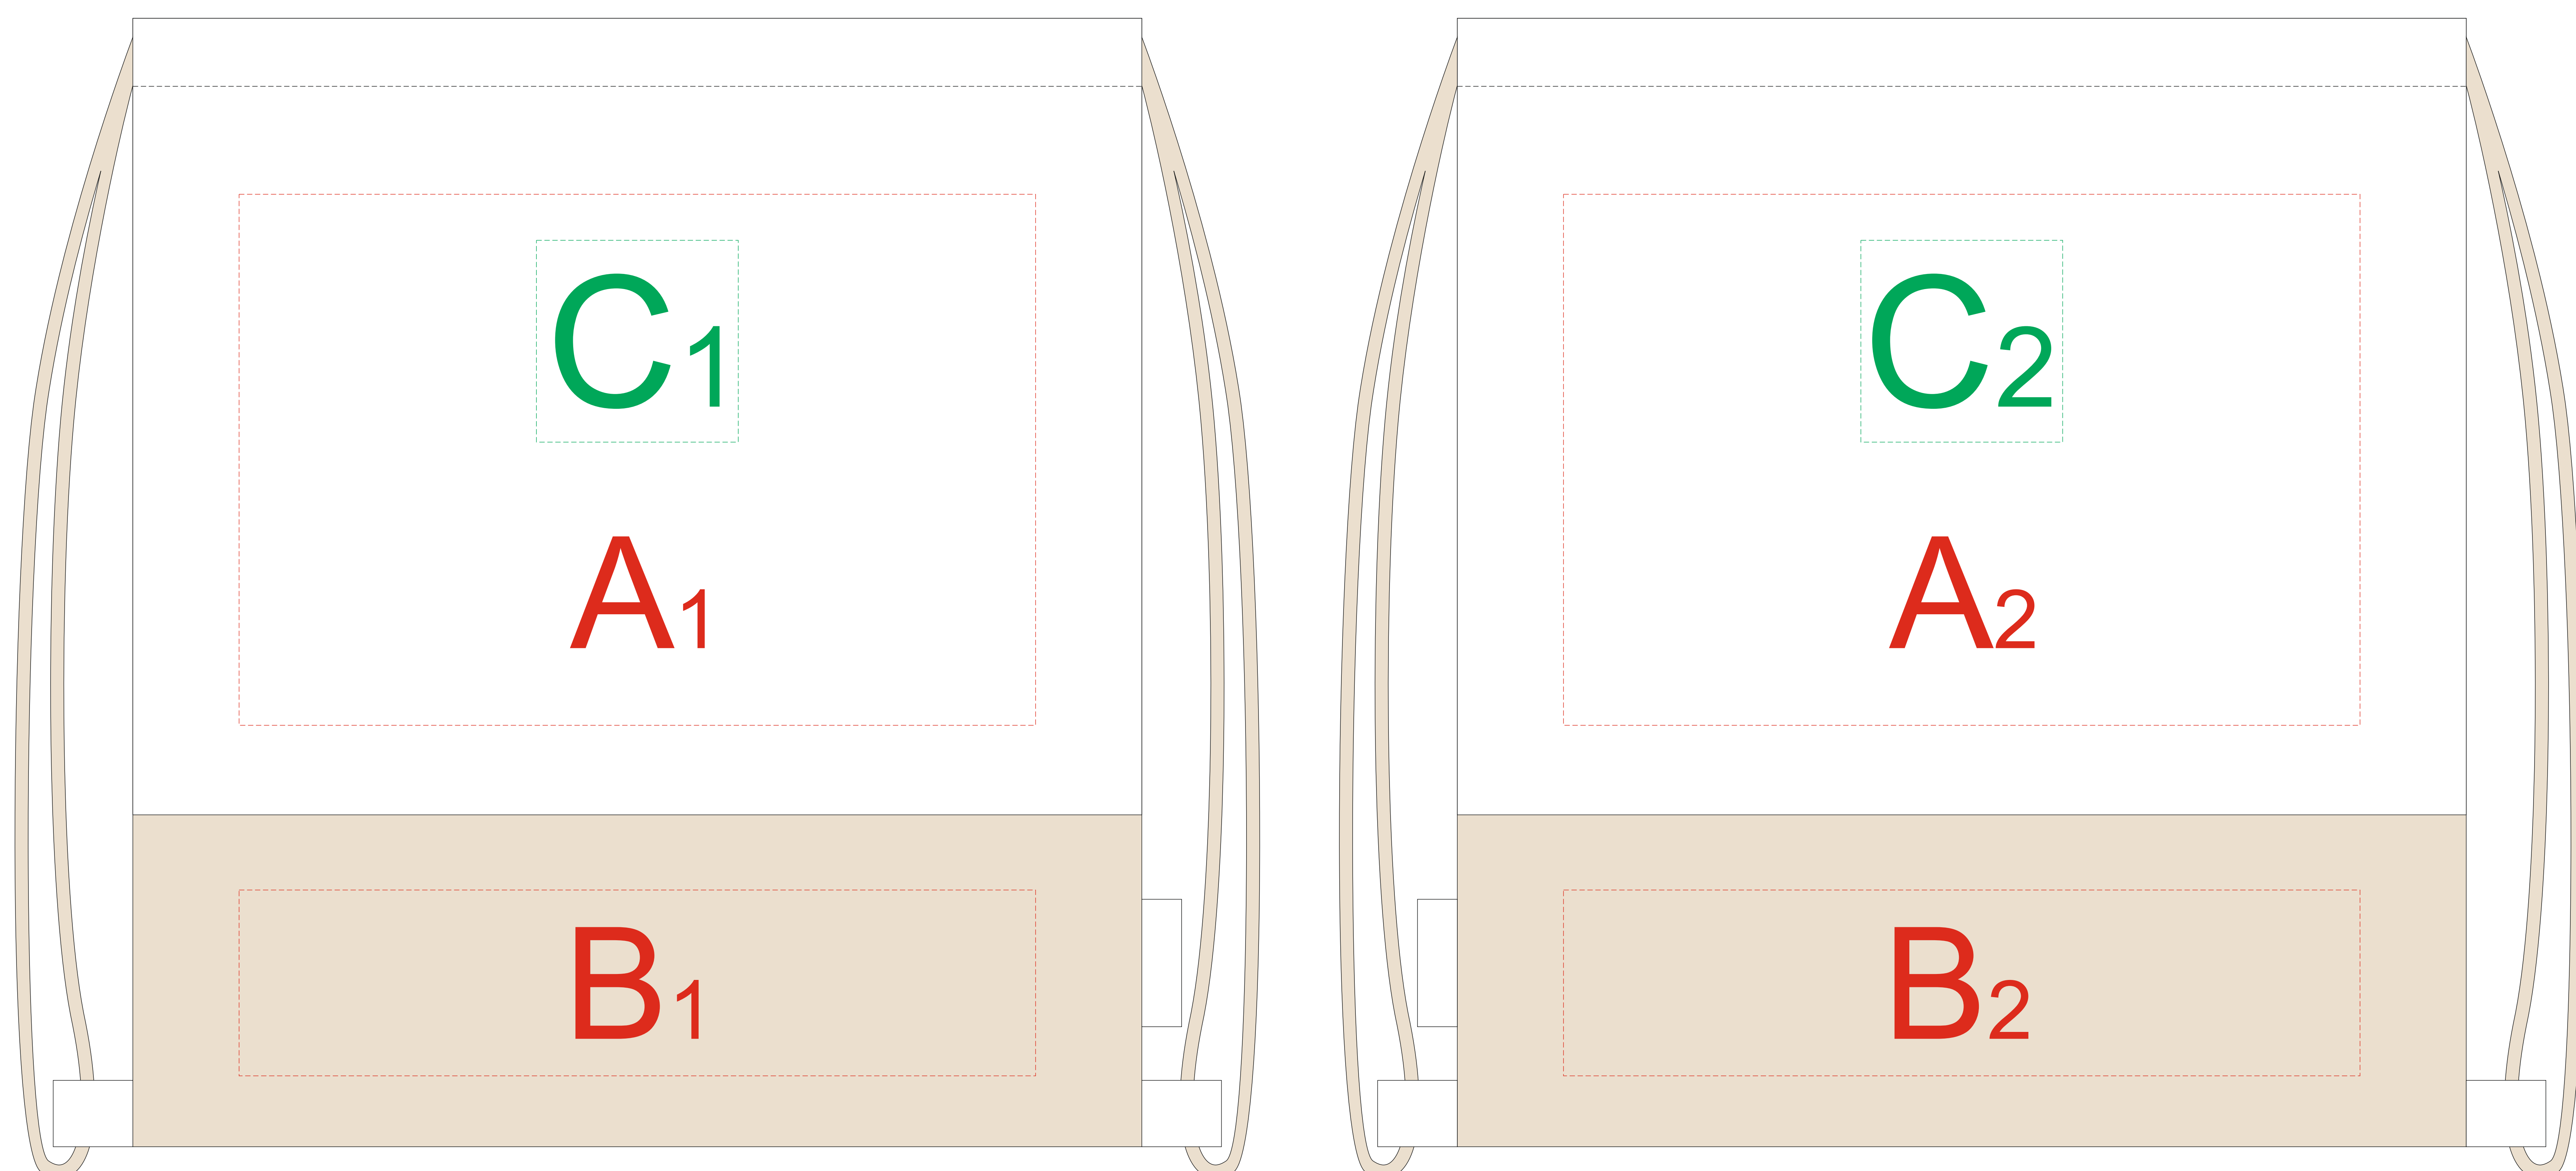

сторона 1

сторона 2

Внимание! Трафаретная печать возможна только в 1 цвет: в зоне А - черной краской, в зоне С - любой одной краской.

A	Вид нанесения	Макс площадь (Ш*В)
	Трафаретная печать 1+0	270x200мм
	Термотрансфер	270x200мм
	Вышивка	250x200мм
	Шеврон	250x200мм
B	Вид нанесения	Макс площадь (Ш*В)
	Трафаретная печать 1+0	270x70мм
	Термотрансфер	270x70мм
C	Вид нанесения	Макс площадь (Ш*В)
	Патч	76x76мм

масштаб 1:2