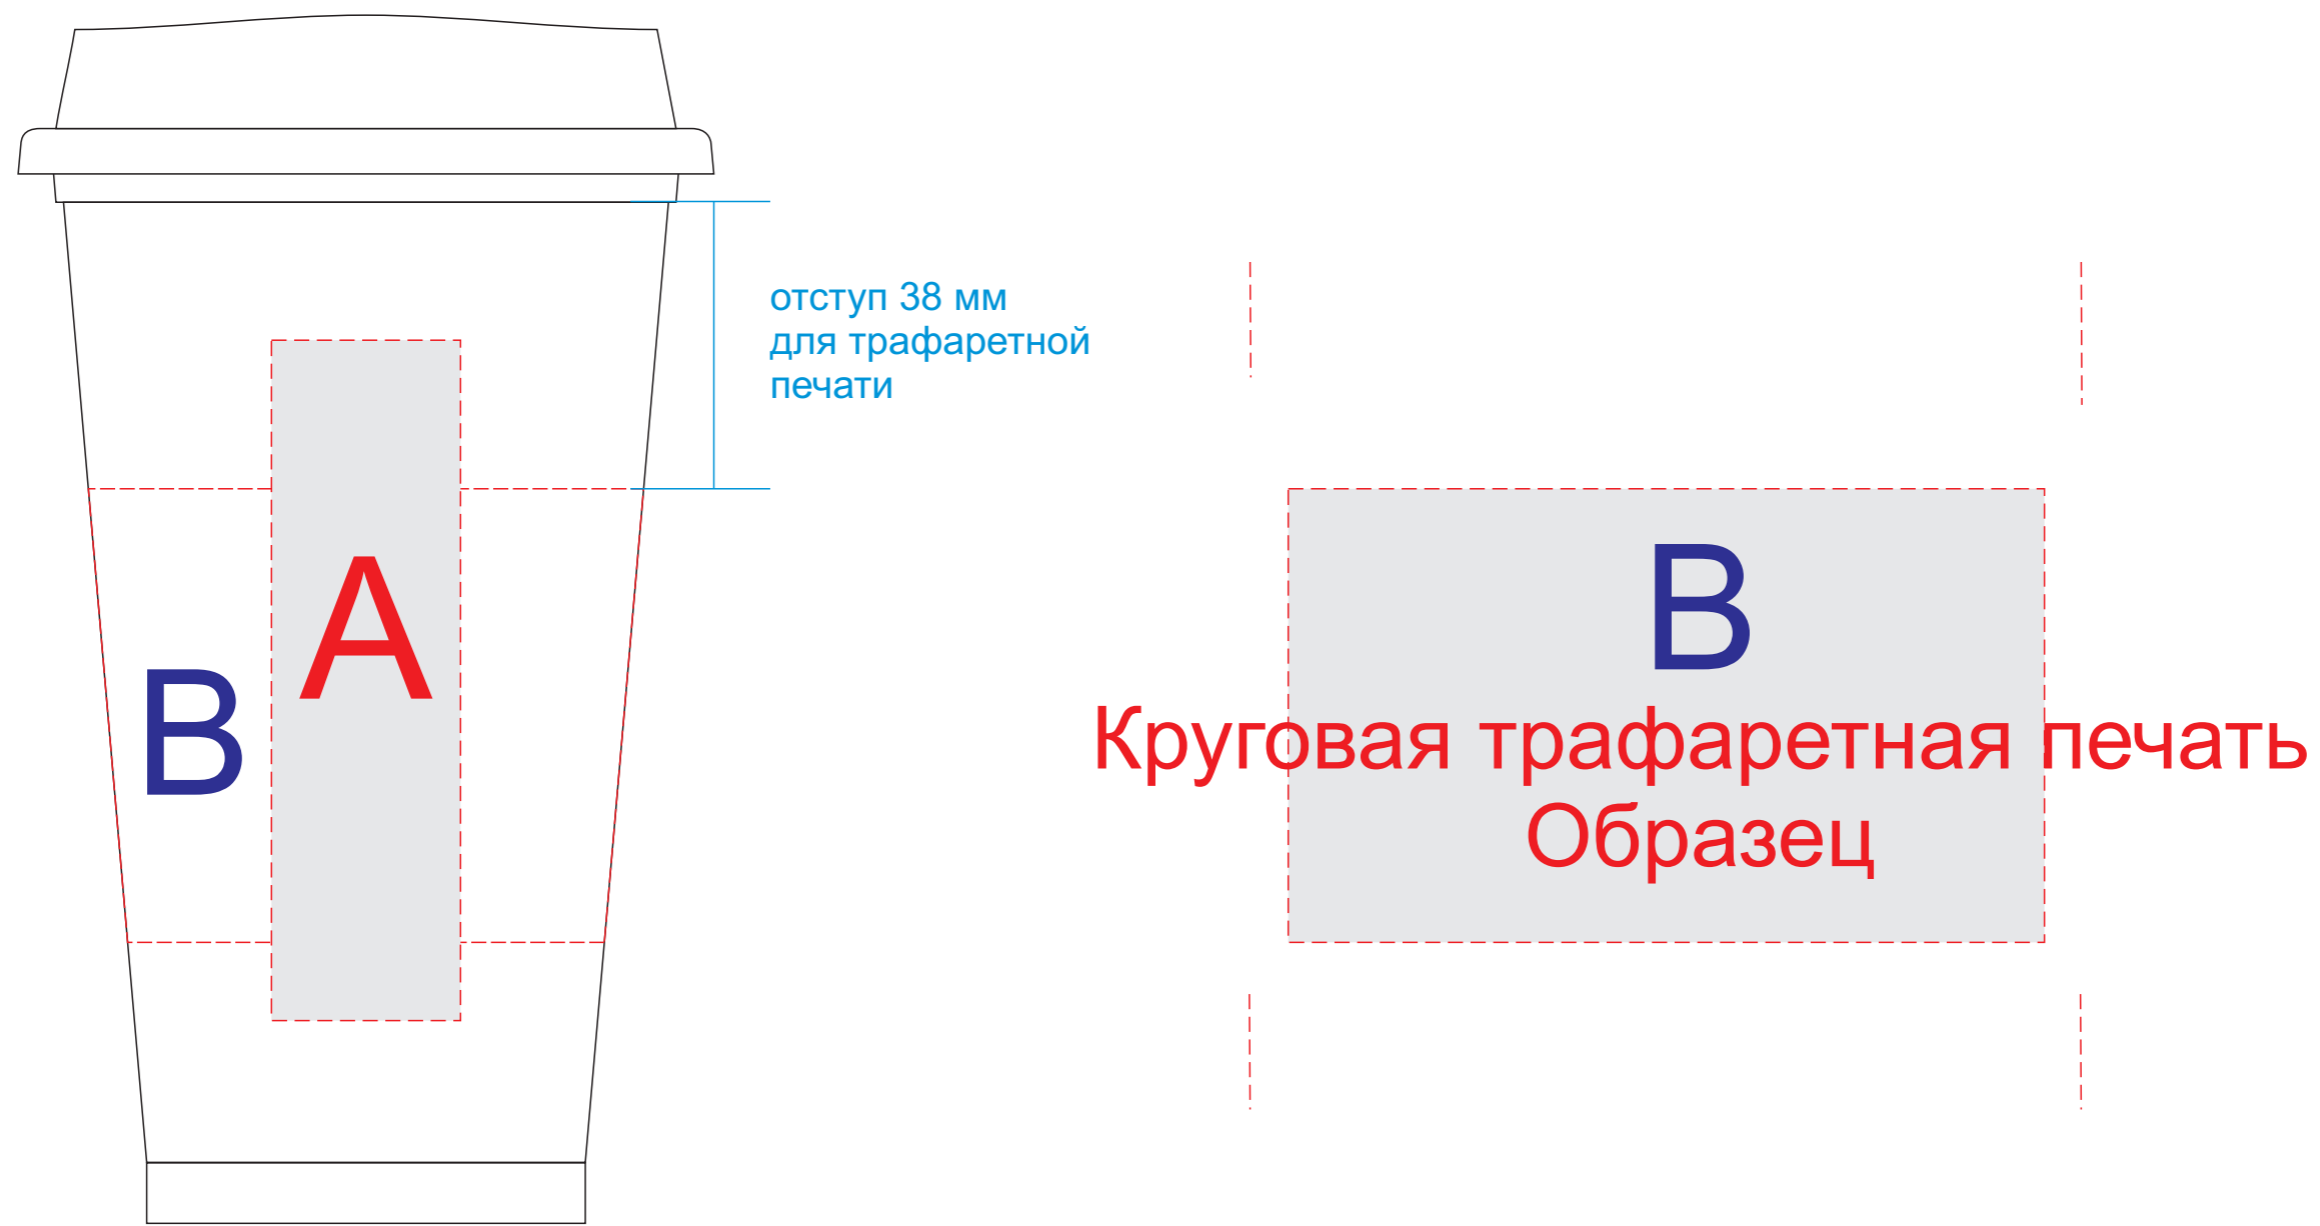

вид спереди

Внимание! Позиционирование относительно крышки при круговой печати невозможно. Изображение при трафаретной печати не стыкуется.

A	Вид нанесения	Макс площадь (Ш*В)
	Тампопечать	25x50мм
	УФ DTF	25x90мм
B	Вид нанесения	Макс площадь (Ш*В)
	Круговая трафаретная печать (1+0)	100x60мм