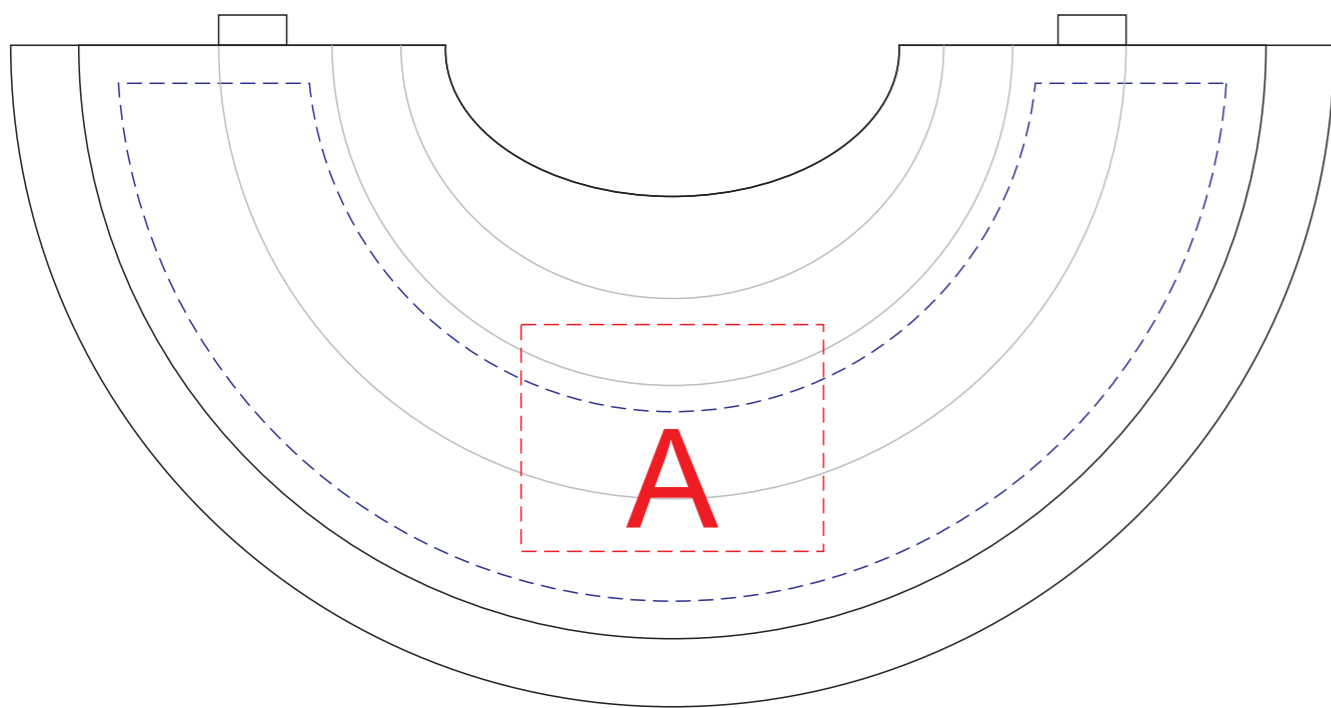

вид спереди

вид сзади

выдвижная крышка

Внимание! Из-за особенности дизайна поверхности крышки изображение при печати в зоне А будет искаженное

<b>A</b>	Вид нанесения	Макс площадь (Ш*В)
	Тампопечать	40x30мм
	Уф печать	146,5x68,5мм

<b>B</b>	Вид нанесения	Макс площадь (Ш*В)
	Цифровая печать на белой основе	100x20мм
	Уф печать	25x25мм
	УФ DTF	100x20мм