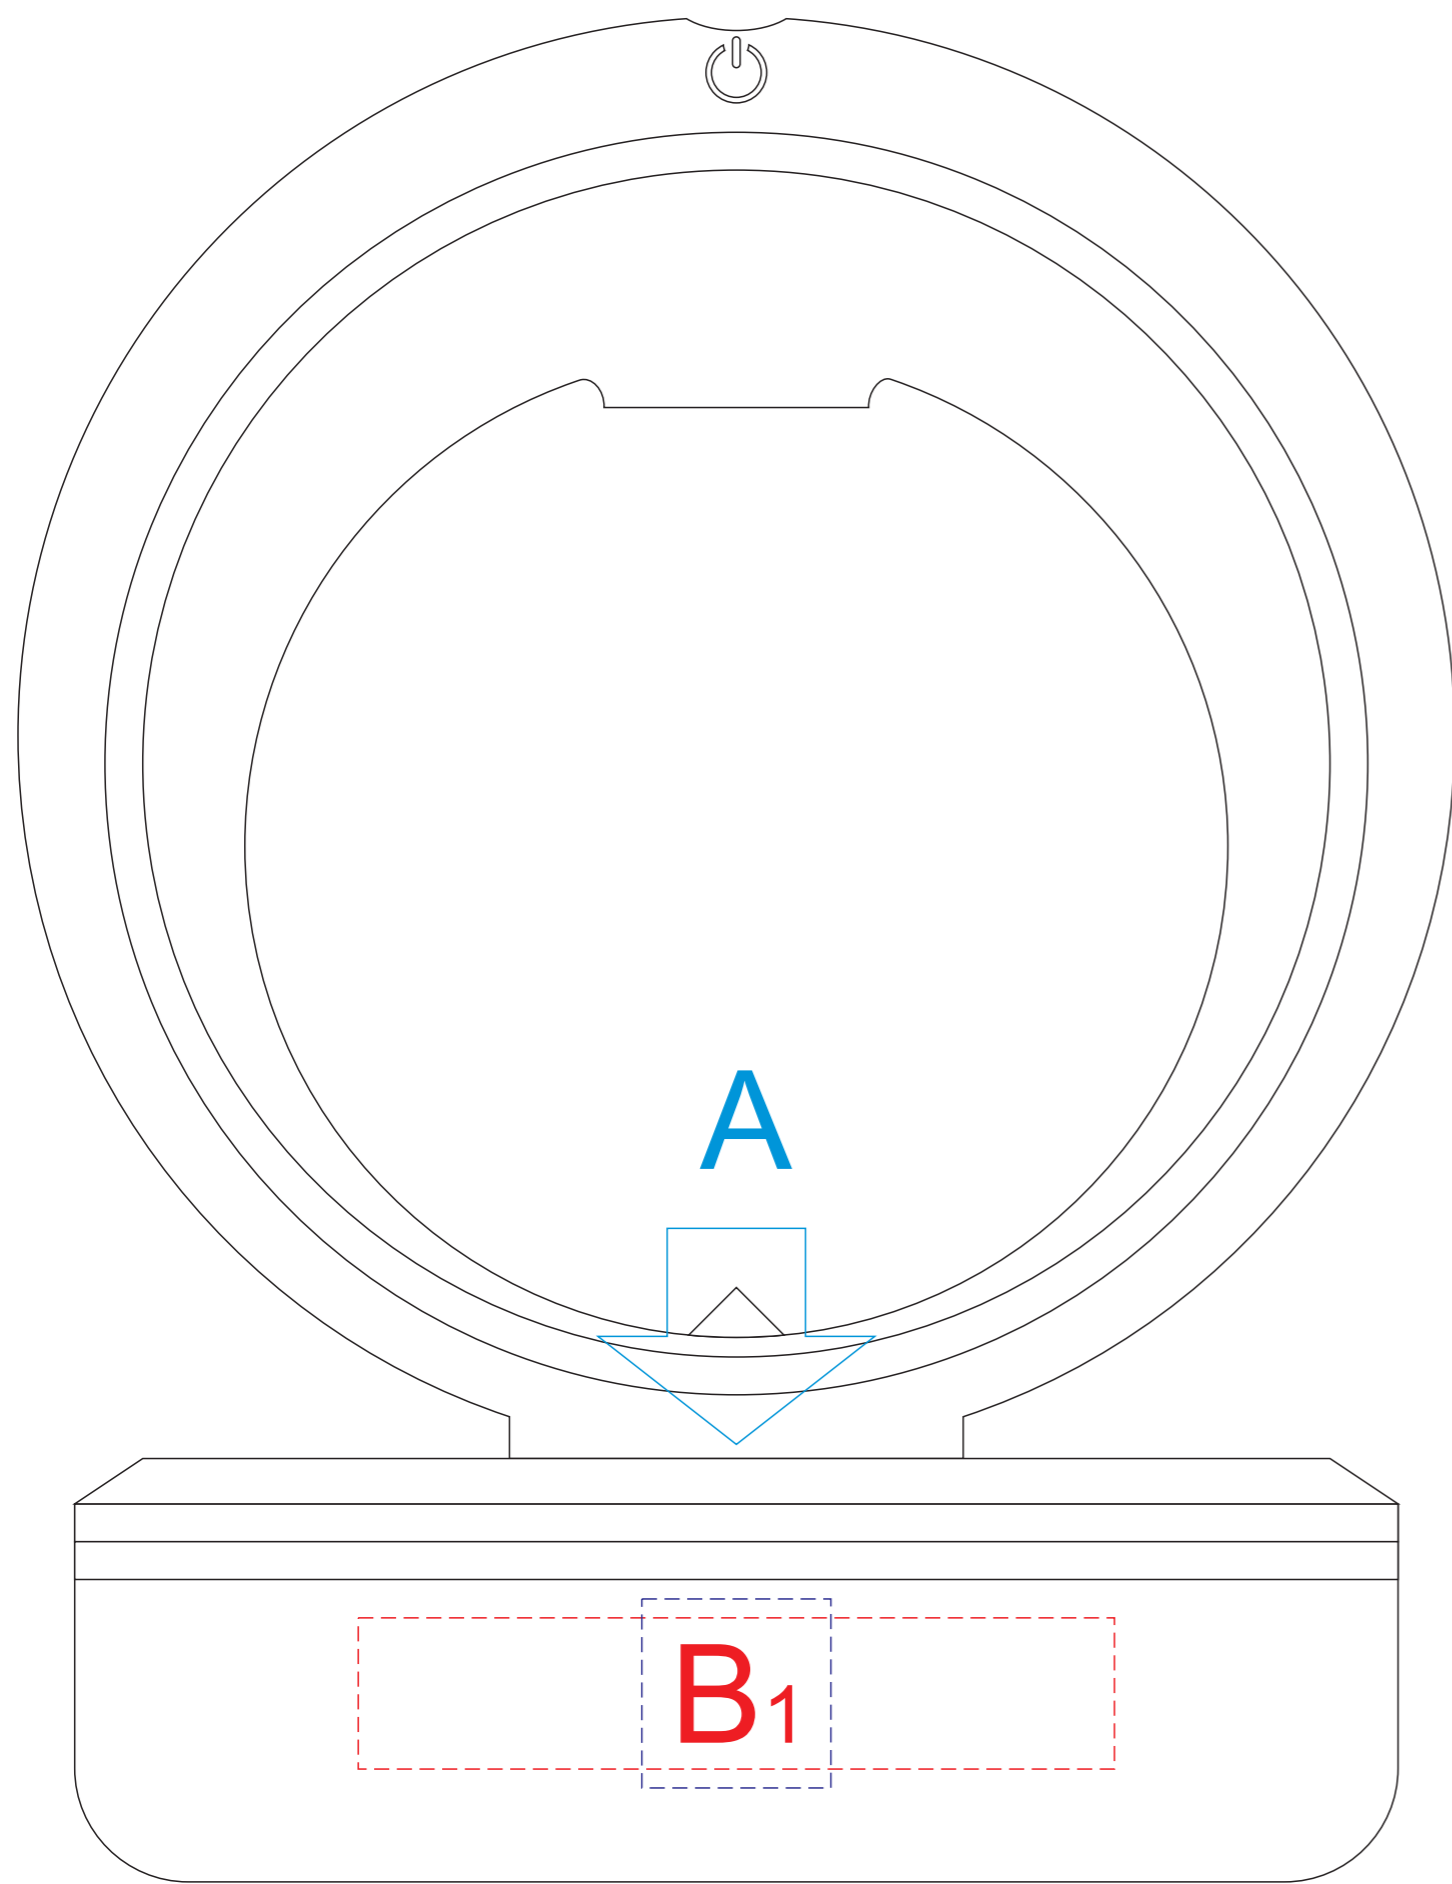

вид спереди

вид сзади

выдвижная крышка

Внимание! Из-за особенности дизайна поверхности крышки изображение при печати в зоне А будет искаженное

<b>A</b>	Вид нанесения	Макс площадь (Ш*В)
	Тампопечать	40x30мм
	Уф печать	146,5x68,5мм

<b>B</b>	Вид нанесения	Макс площадь (Ш*В)
	Цифровая печать на белой основе	100x20мм
	Уф печать	25x25мм
	УФ DTF	100x20мм