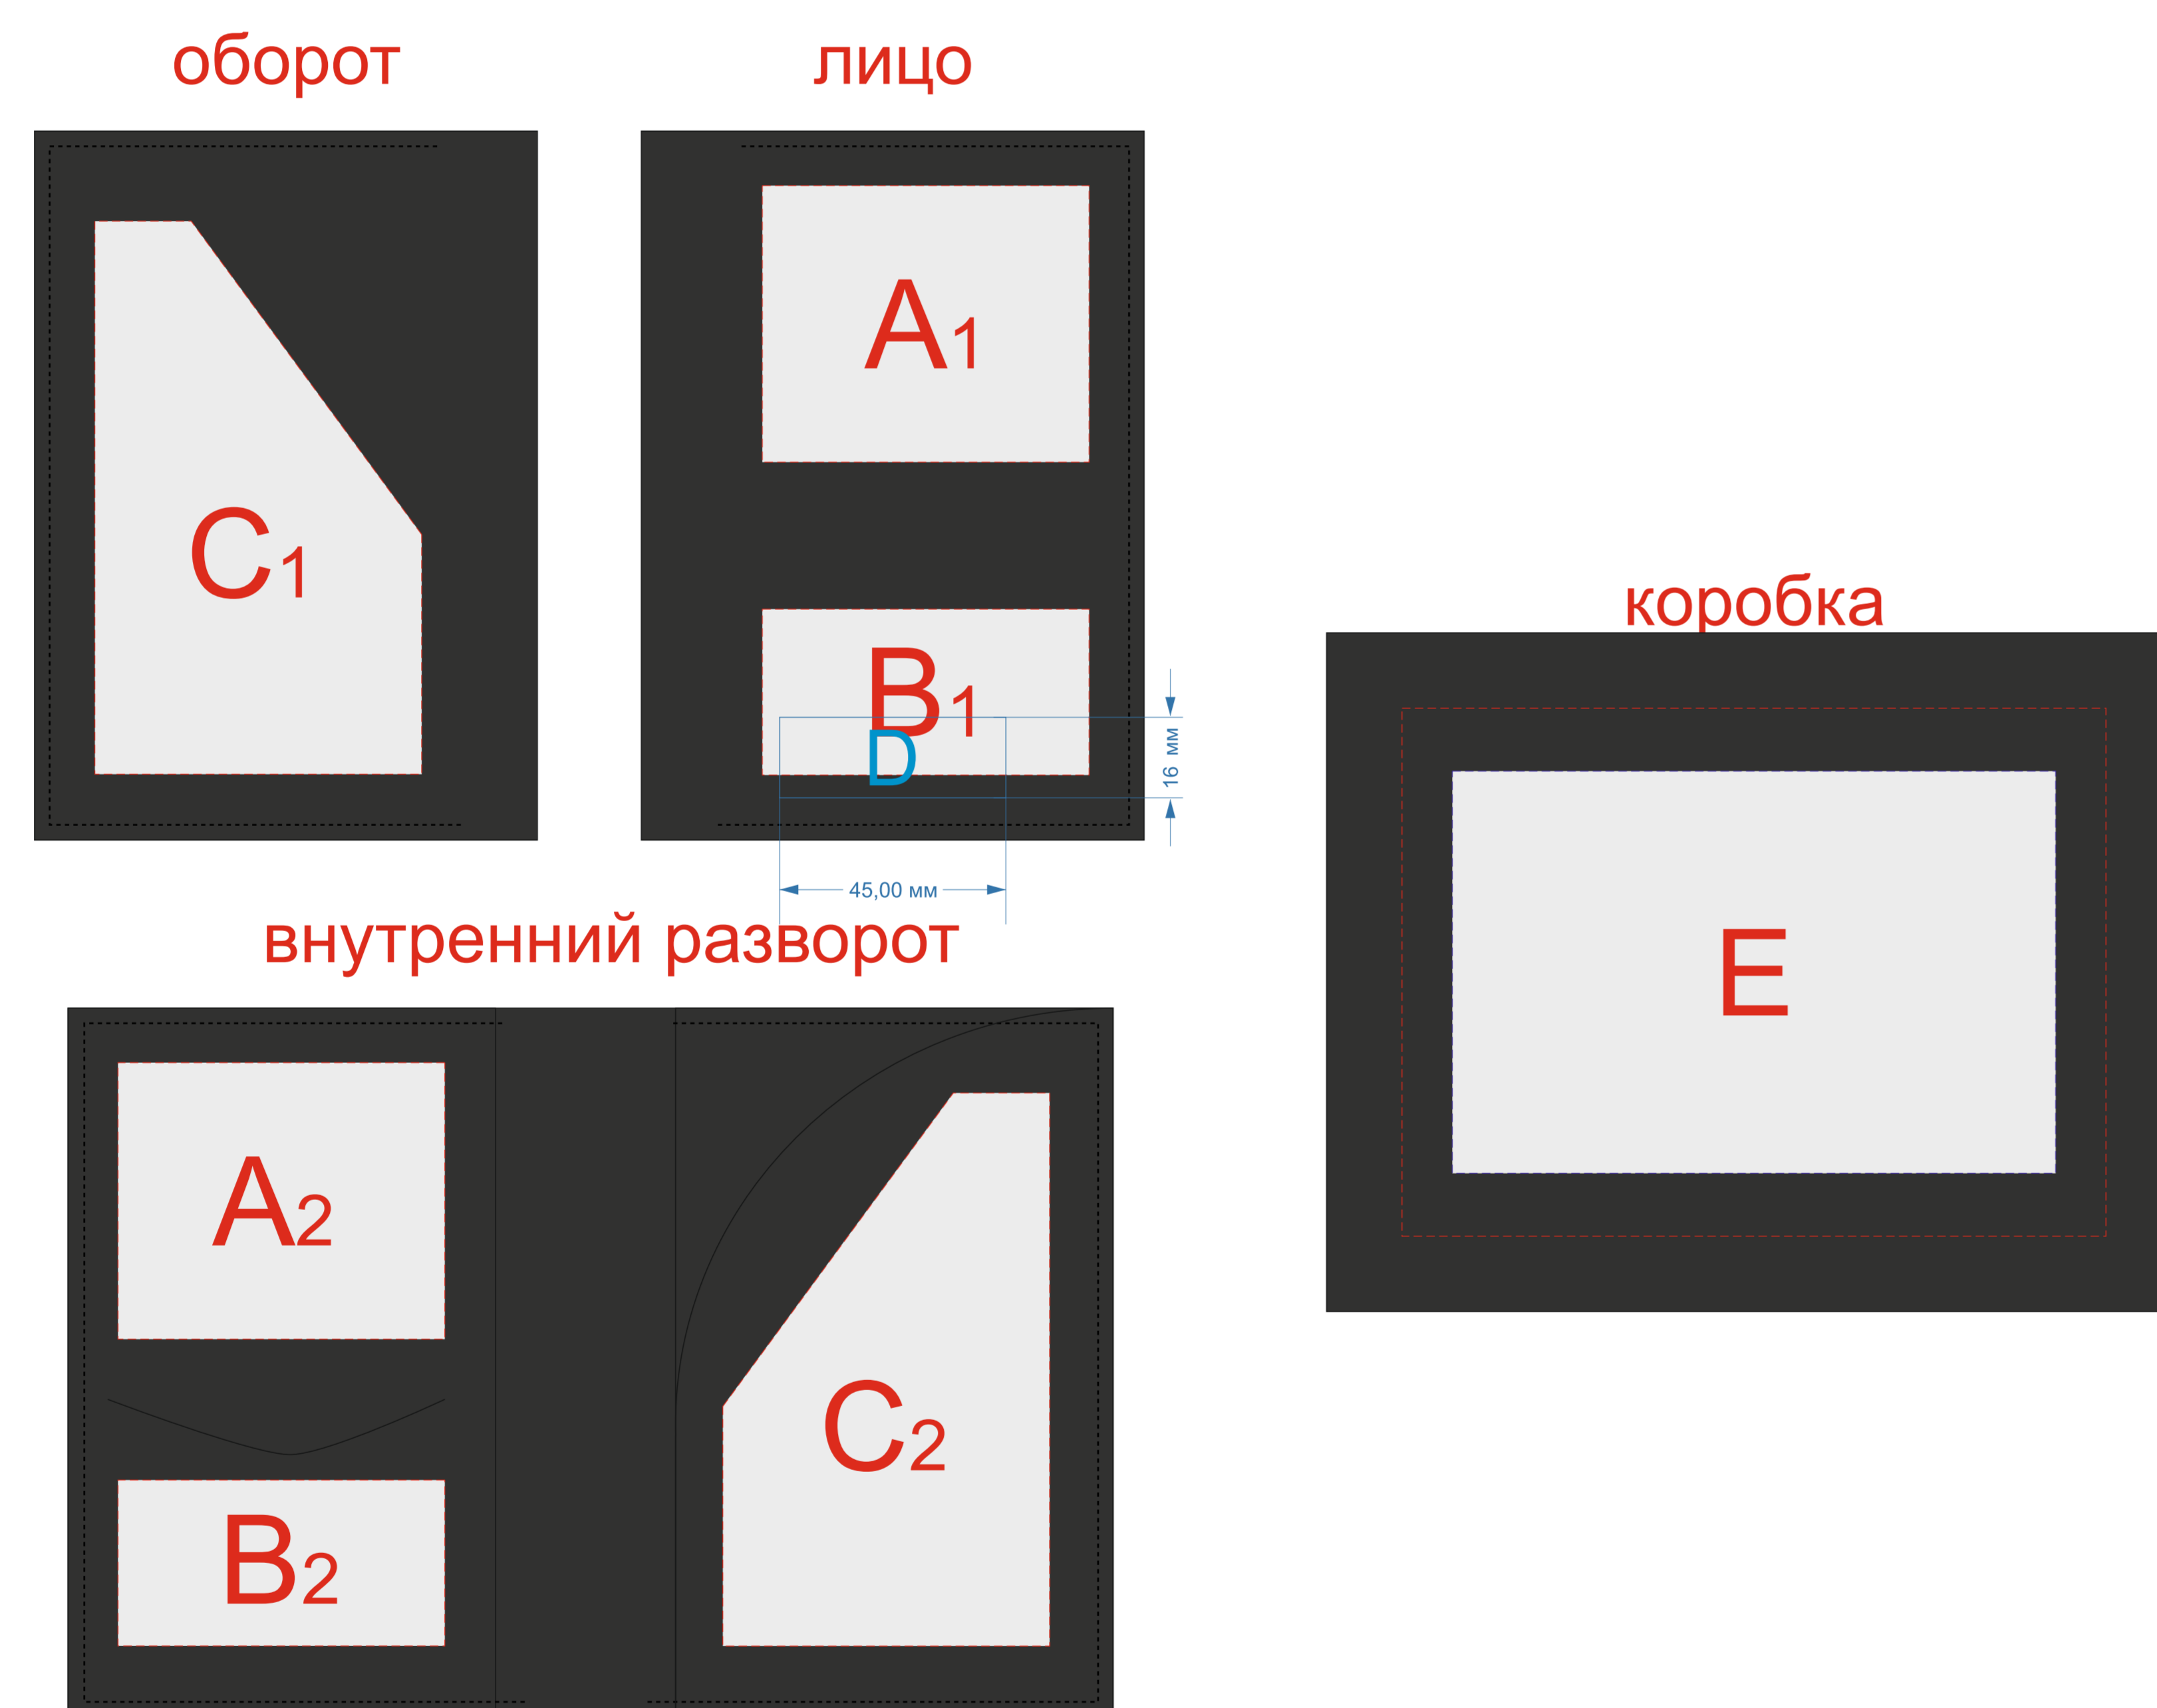

Арт. 660145N

Крышка коробки

A	Вид нанесения	Макс площадь (Ш*В)
	Шильд спектрум	150x150мм
	Металлостикер	170x150мм
	Цифровая печать	235x200мм
	Тиснение	95x95мм

ремень в разложенном виде

ремень в застегнутом виде 1

ремень в застегнутом виде 2

A	Вид нанесения	Макс площадь (Ш*В)
	Тиснение блинт	90x15мм

B	Вид нанесения	Макс площадь (Ш*В)
	Тиснение блинт	95x15мм

Внимание! Нанесение на данном изделии возможно при тираже от 30 шт.

E	Вид нанесения	Макс площадь (Ш*В)
	Тампопечать	45x45мм
	Трафаретная печать 1+0	120x80мм

C	Вид нанесения	Макс площадь (Ш*В)
	Тиснение блинт (производство Оазис)	65x95мм

Цифровая печать на белой основе	140x105мм
---------------------------------	-----------