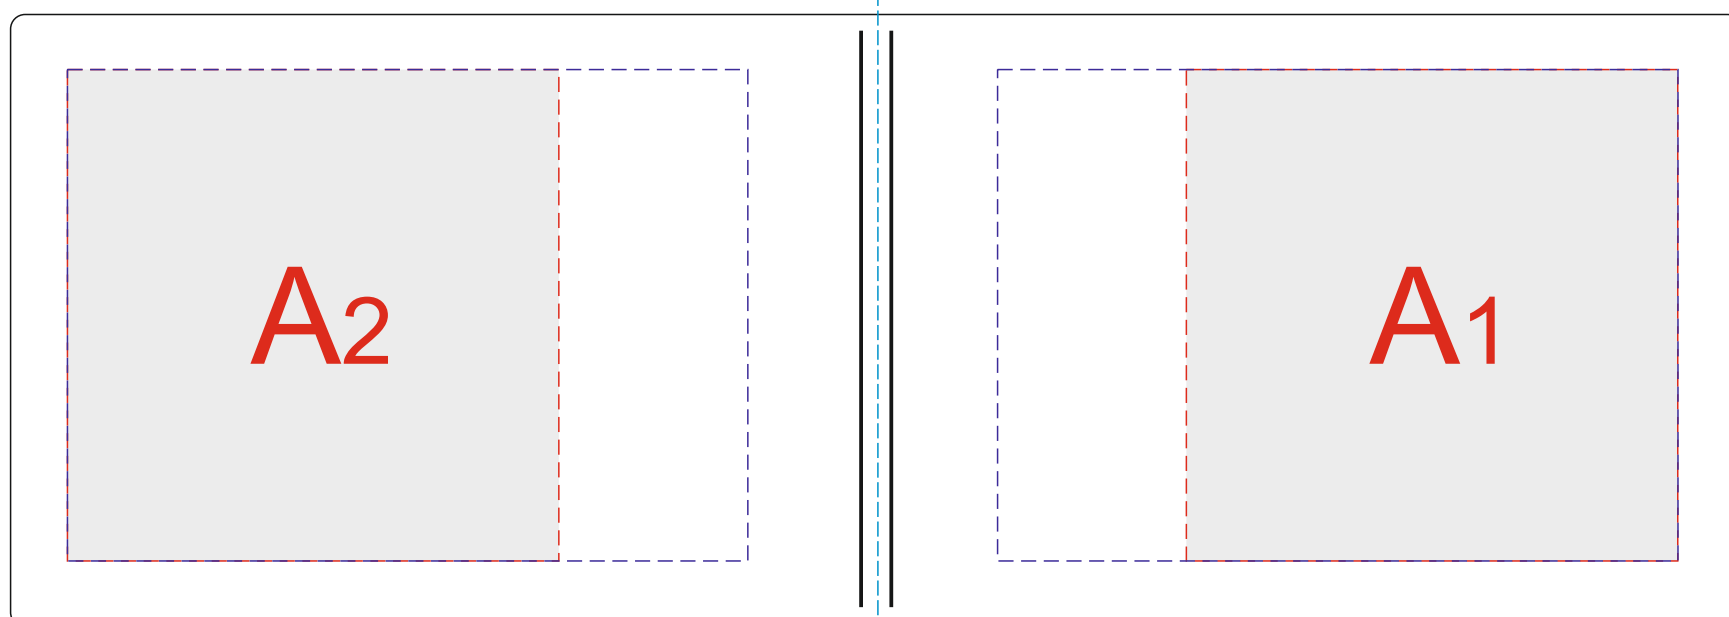

Арт. 35050

внешняя сторона в развернутом виде

Линия сгиба обложки в сложенном виде

А	Вид нанесения	Макс площадь (Ш*В)
	Тиснение	65x65мм
	DTF (текстиль)	90x65мм