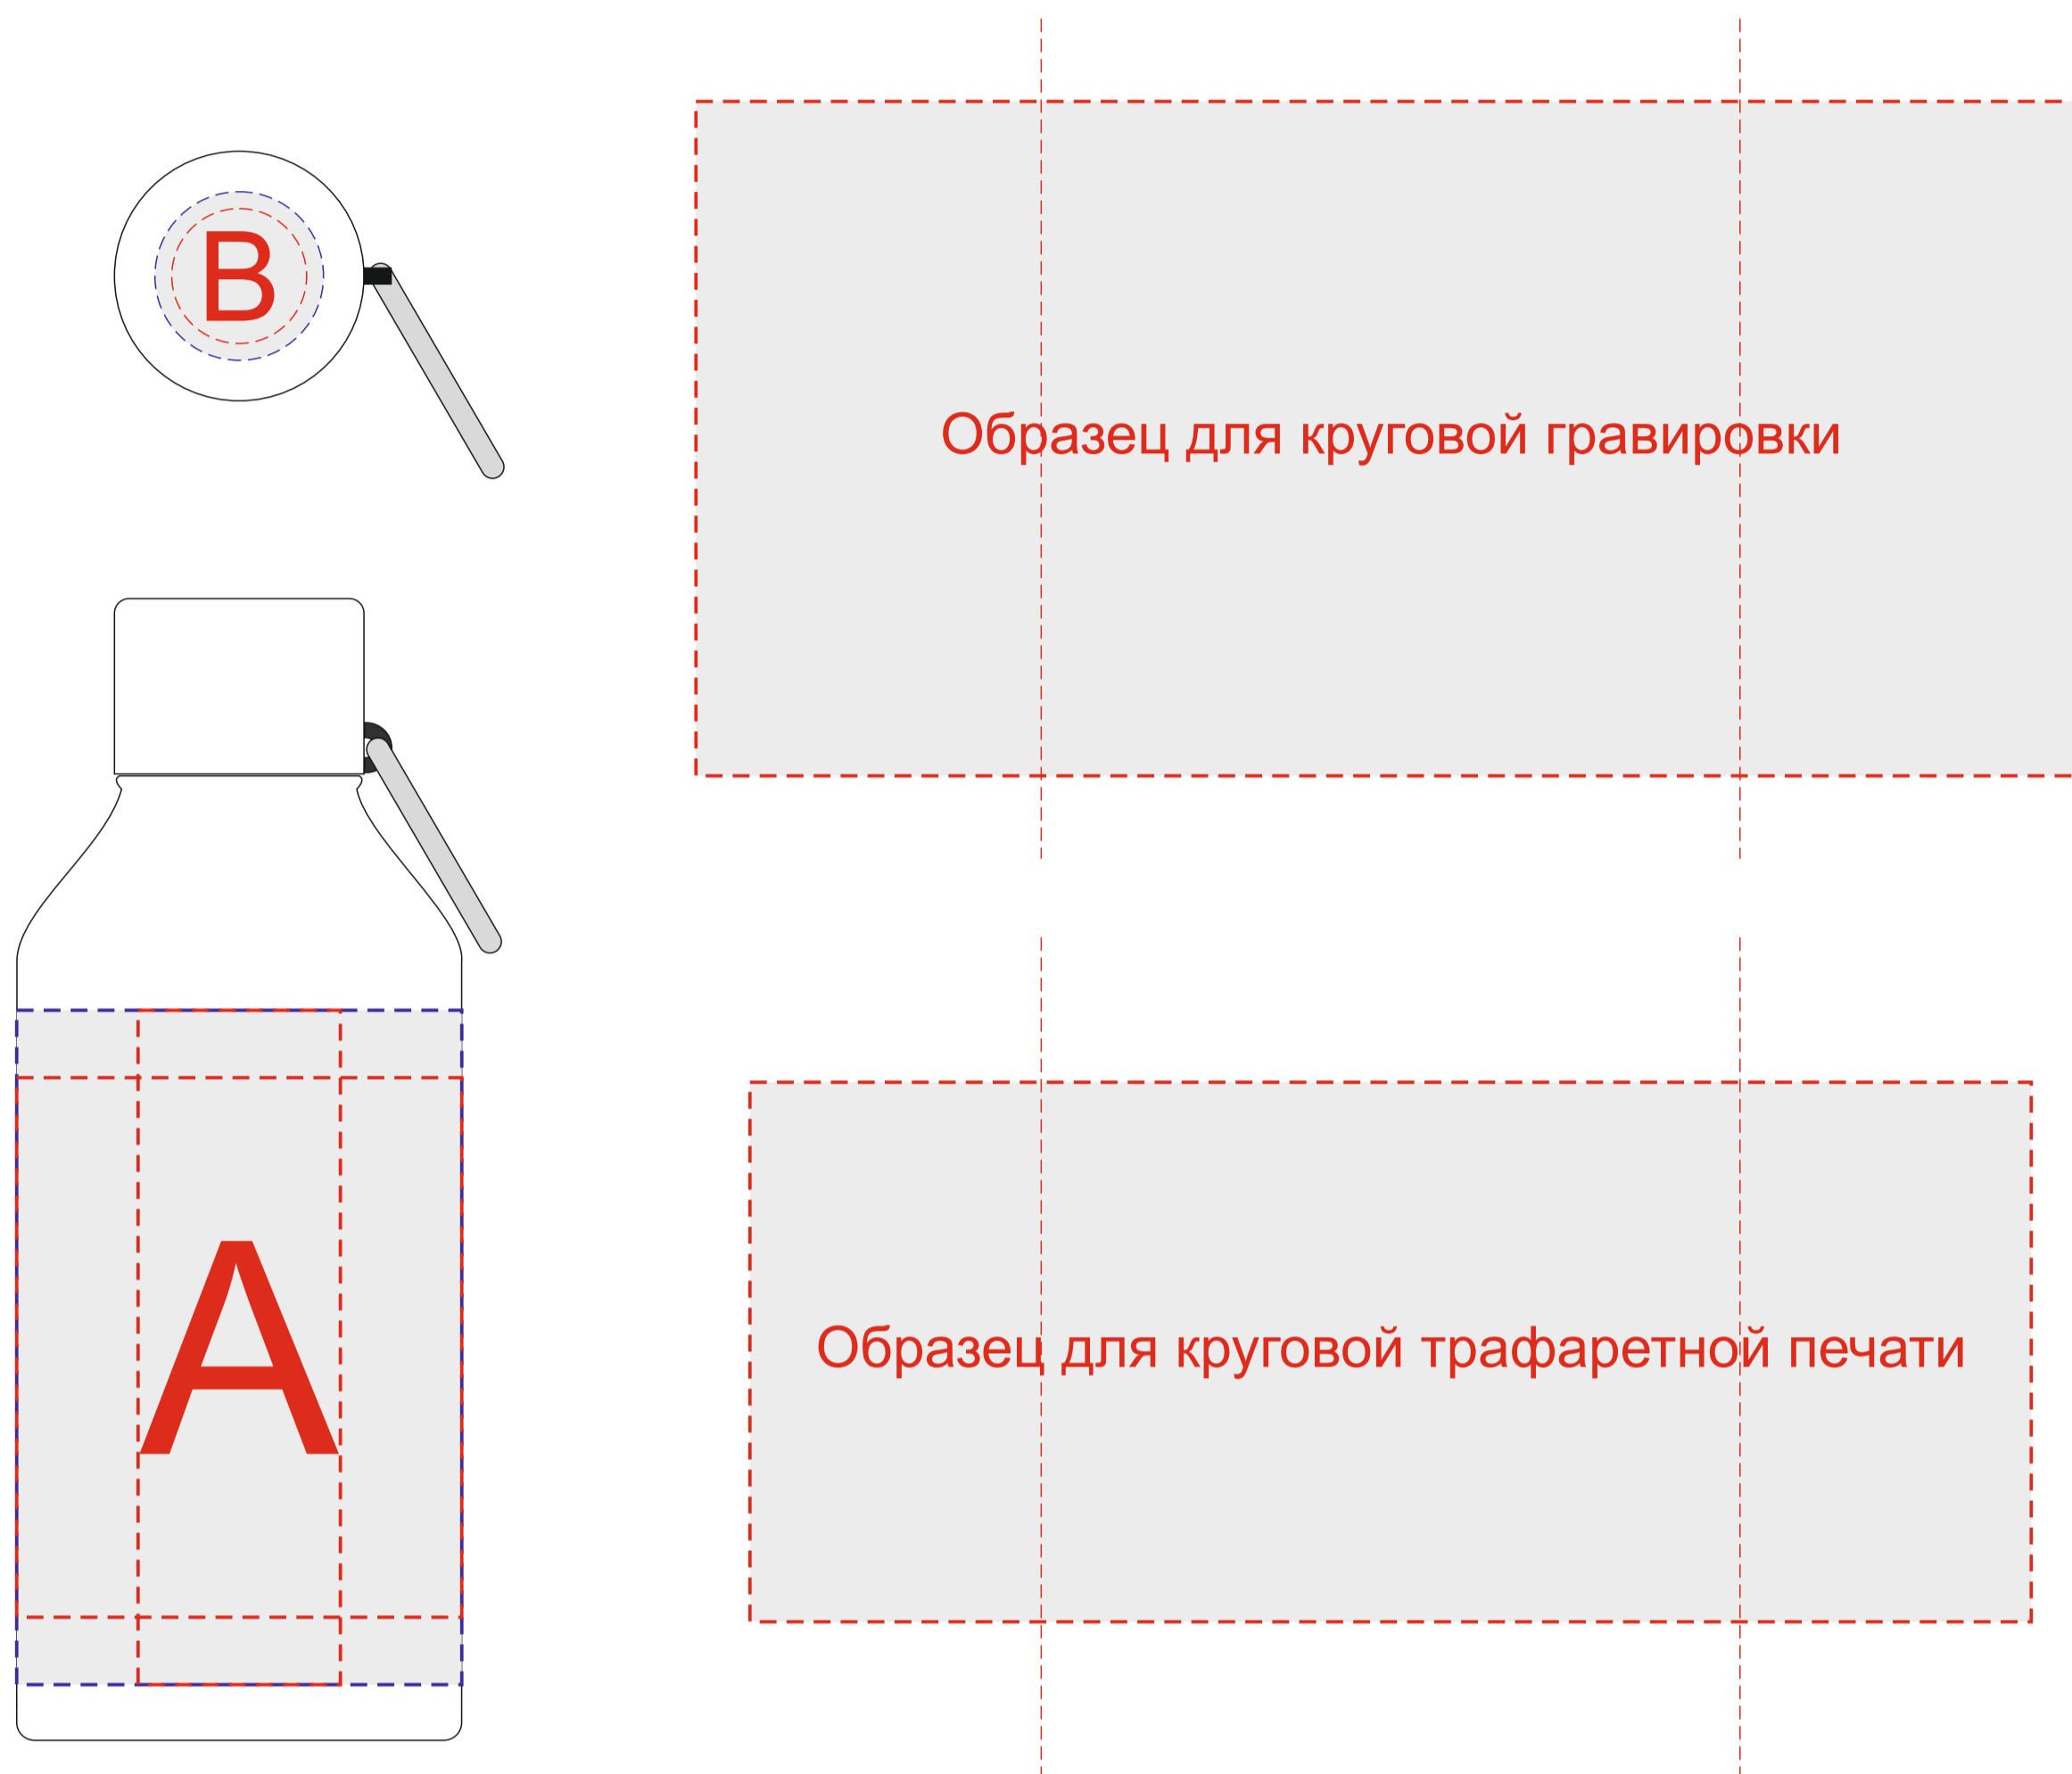

Внимание! "Позиционирование крышки и карабина по отношению к логотипу невозможно ввиду технических особенностей изделия и процесса печати!"

Внимание! круговая гравировка и круговая трафаретная печать не стыкуются.

A	Вид нанесения	Макс площадь (Ш*В)
	Гравировка	30x100мм
	Круговая гравировка	206x100мм
	Тампопечать	30x50мм
	Круговая трафаретная печать 1+0	190x80мм
	УФ DTF	30x100мм

B	Вид нанесения	Макс площадь (Ш*В)
	Гравировка	25x25мм
	Тампопечать 1+0	20x20мм
	УФ DTF	25x25мм