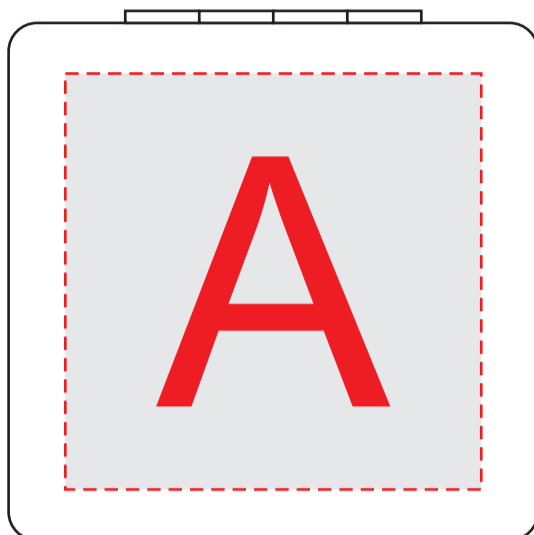

Арт 769513

Нанесение возможно с обеих сторон

	Вид нанесения	Макс площадь (Ш*В)
	Смола	55x55мм
	Цифровая печать	55x55мм
	УФ печать	55x55мм
	УФ DTF	55x55мм