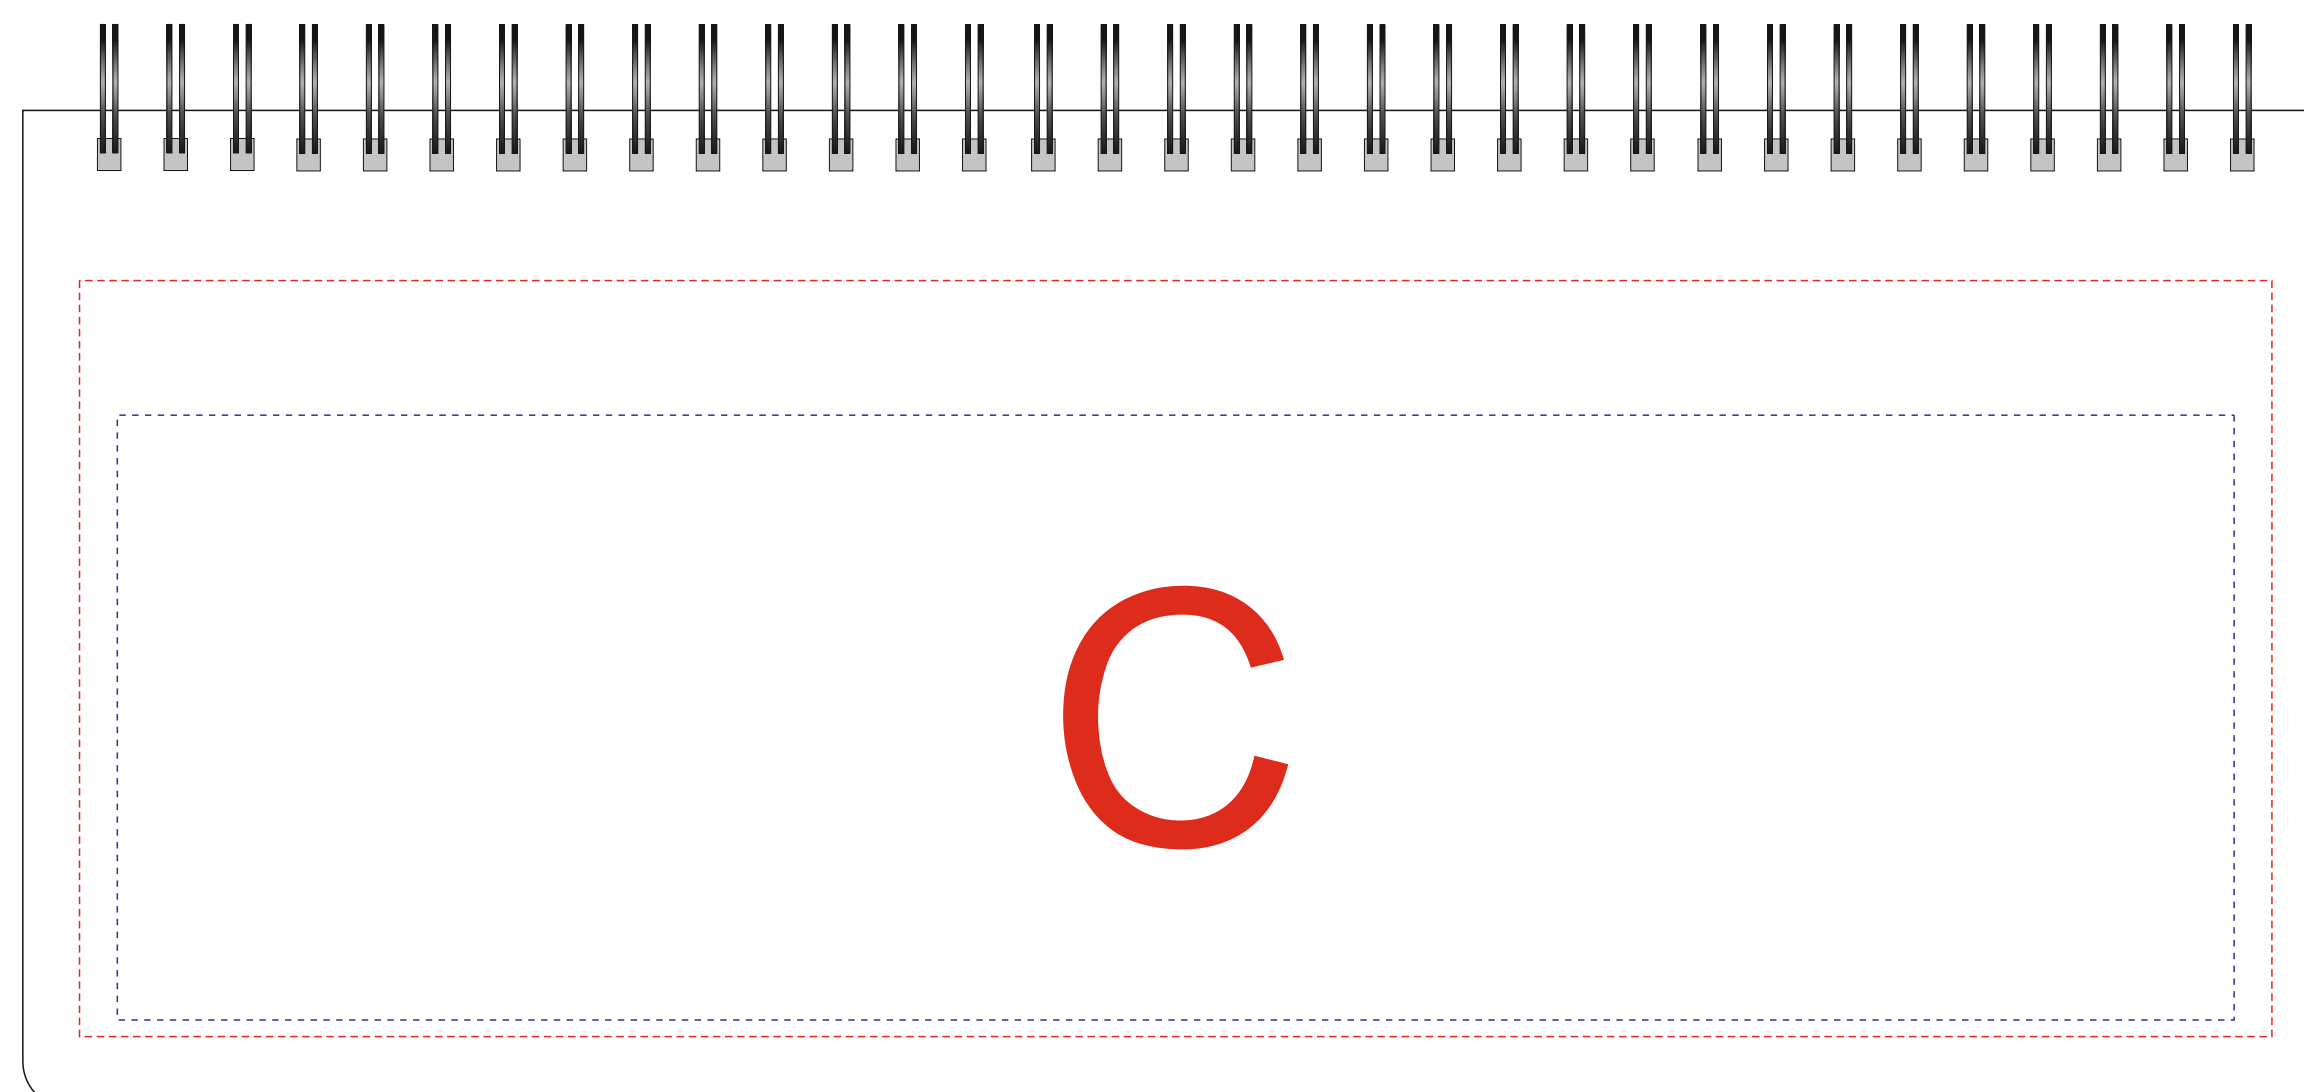

лицо

внутренняя часть оборота

А	Вид нанесения	Макс площадь (Ш*В)
	Тиснение	95x75мм
	DTF (текстиль)	280x60мм
В	Вид нанесения	Макс площадь (Ш*В)
	Тиснение	95x15мм
	DTF (текстиль)	280x10мм
С	Вид нанесения	Макс площадь (Ш*В)
	Тиснение	95x95мм
	DTF (текстиль)	280x80мм