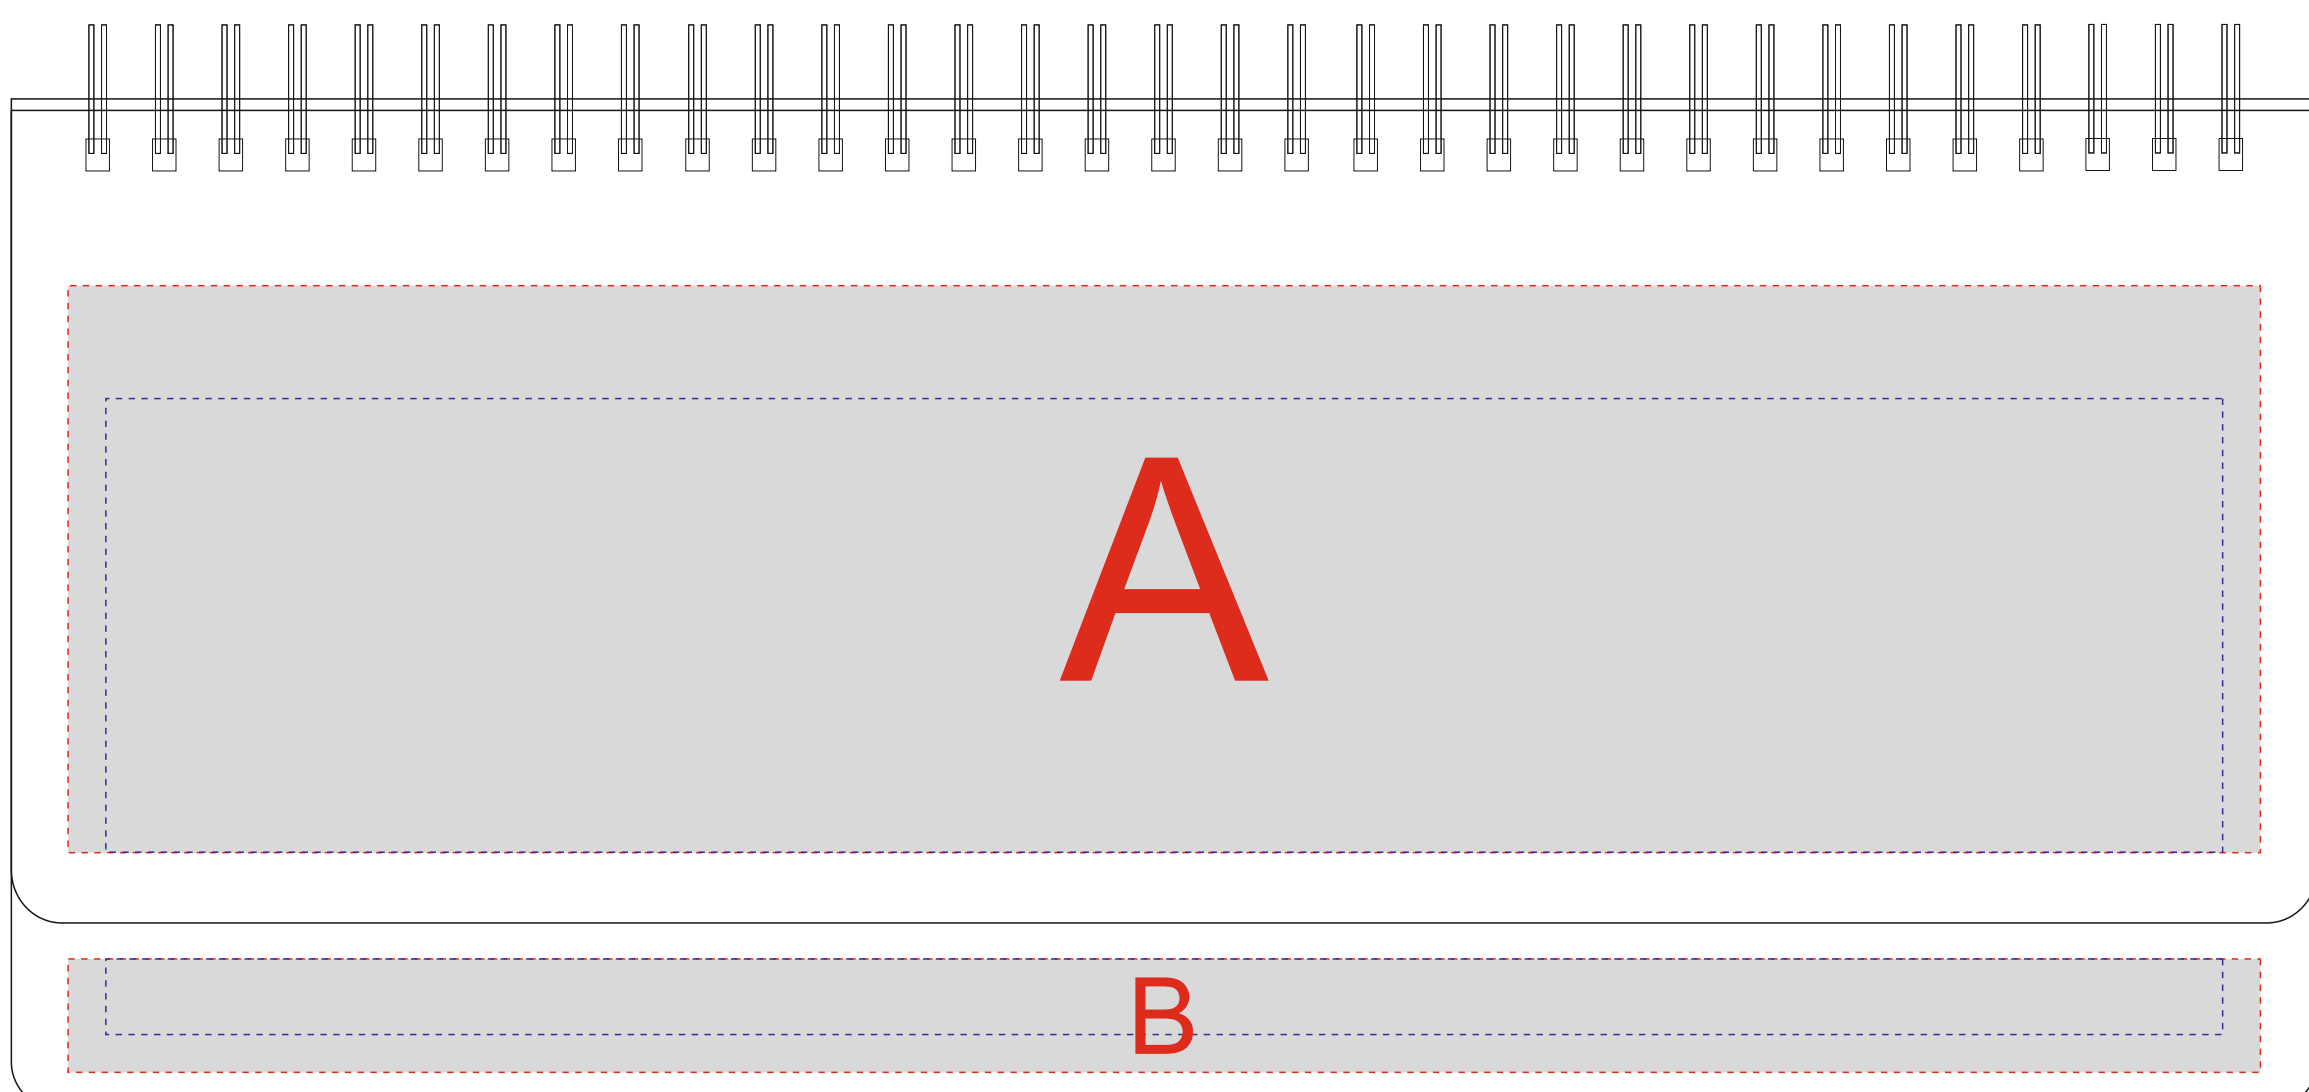

лицо

внутренняя часть оборота

А	Вид нанесения	Макс площадь (Ш*В)
	Тиснение	95x75мм
	DTF (текстиль)	280x60мм
В	Вид нанесения	Макс площадь (Ш*В)
	Тиснение	95x15мм
	DTF (текстиль)	280x10мм
С	Вид нанесения	Макс площадь (Ш*В)
	Тиснение	95x95мм
	DTF (текстиль)	280x80мм