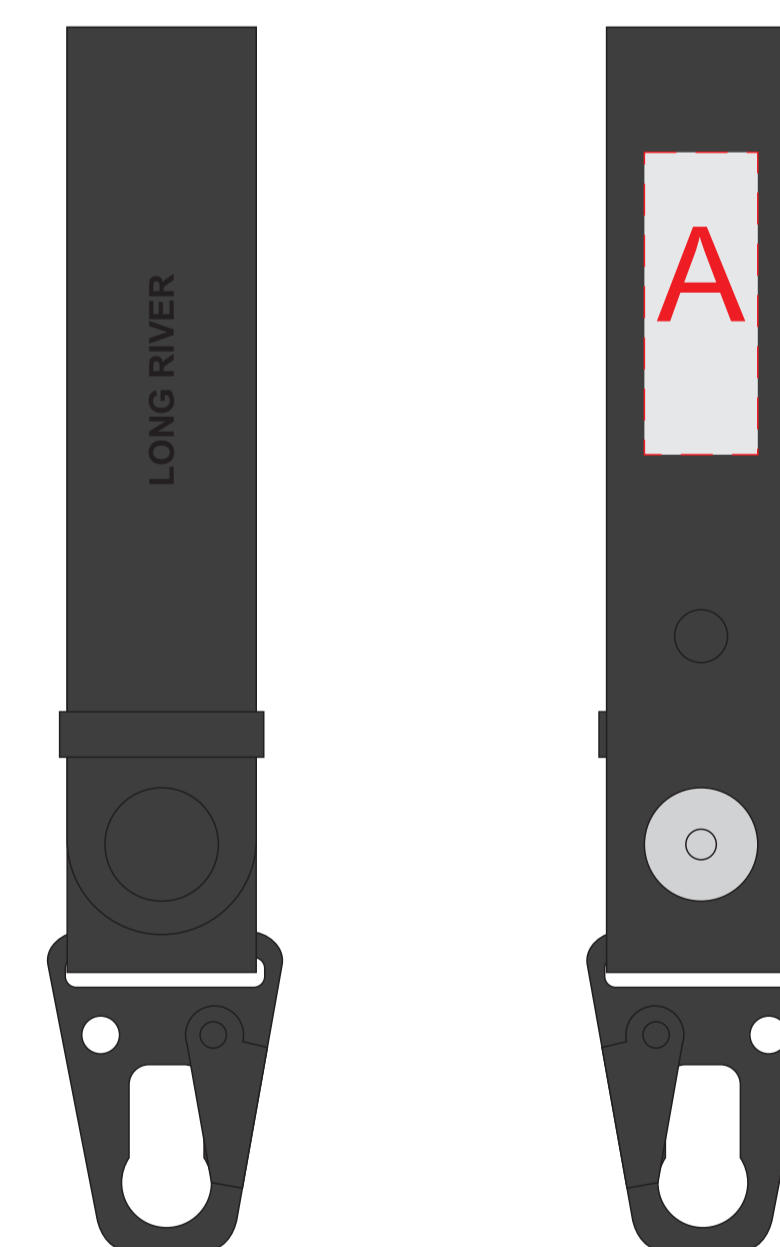

Крышка коробки

<b>A</b>	Вид нанесения	Макс площадь (Ш*В)
	Шильд спектрум	150x150мм
	Металлостикер	170x150мм
	Цифровая печать	235x200мм
	Тиснение	95x95мм

картхолдер

лицо

оборот

<b>A</b>	Вид нанесения	Макс площадь (Ш*В)
	Гравировка	80x28мм
	Тиснение блинт (производство Оазис)	80x28мм

<b>B</b>	Вид нанесения	Макс площадь (Ш*В)
	Тиснение (от 30 шт)*	35x13мм

\*Тиснение в крое на стороне поставщика (от 30шт)

ремешок для ключей

лицо

оборот

<b>A</b>	Вид нанесения	Макс площадь (Ш*В)
	Тиснение блинт (производство Оазис)	15x40мм