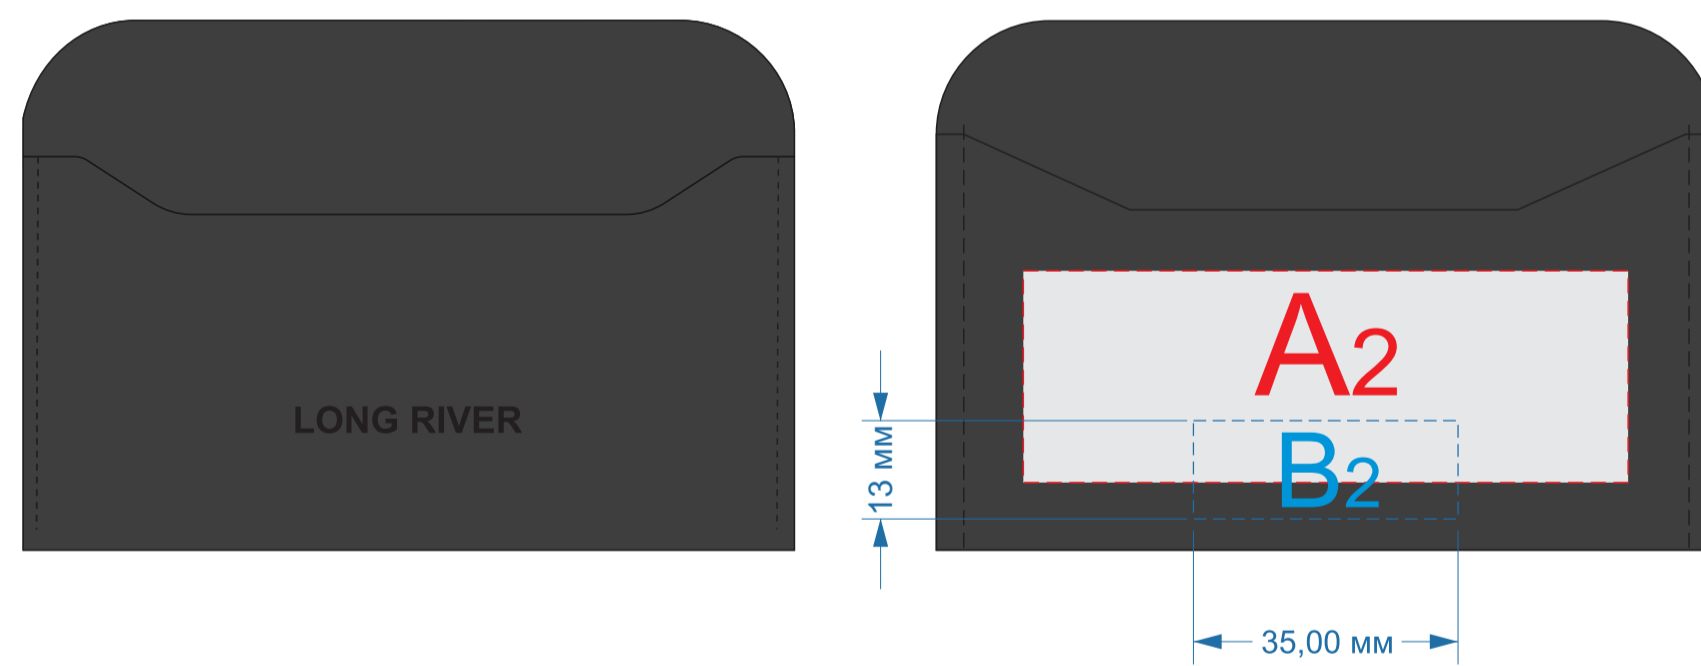

Крышка коробки

<b>A</b>	Вид нанесения	Макс площадь (Ш*В)
	Шильд спектрум	150x150мм
	Металлостикер	170x150мм
	Цифровая печать	235x200мм
	Тиснение	95x95мм

картхолдер

лицо

оборот

<b>A</b>	Вид нанесения	Макс площадь (Ш*В)
	Гравировка	80x28мм
	Тиснение блинт (производство Оазис)	80x28мм

<b>B</b>	Вид нанесения	Макс площадь (Ш*В)
	Тиснение (от 30 шт)*	35x13мм

\*Тиснение в крое на стороне поставщика (от 30шт)

ремешок для ключей

лицо

оборот

<b>A</b>	Вид нанесения	Макс площадь (Ш*В)
	Тиснение блинт (производство Оазис)	15x40мм