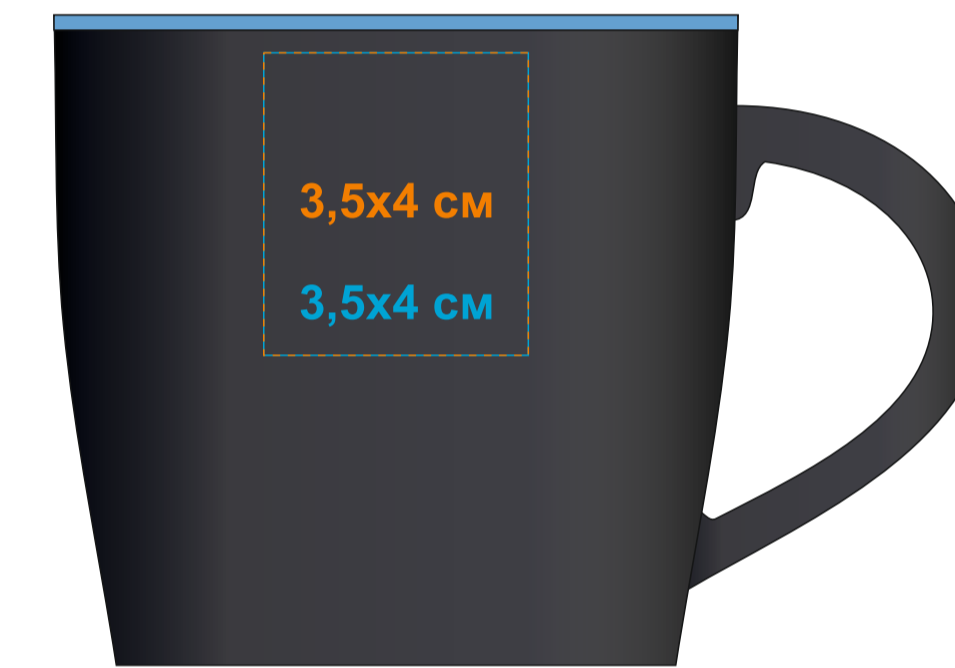

Кружка INTRO, черный с желтым, 350 мл, керамика арт.26701

Метод нанесения: **Деколь**, тампопечать (1 кроющий цвет: золото, серебро, белый в 2 удара), **уф-DTF**

26701/03

26701/18

26701/06

26701/22

26701/08