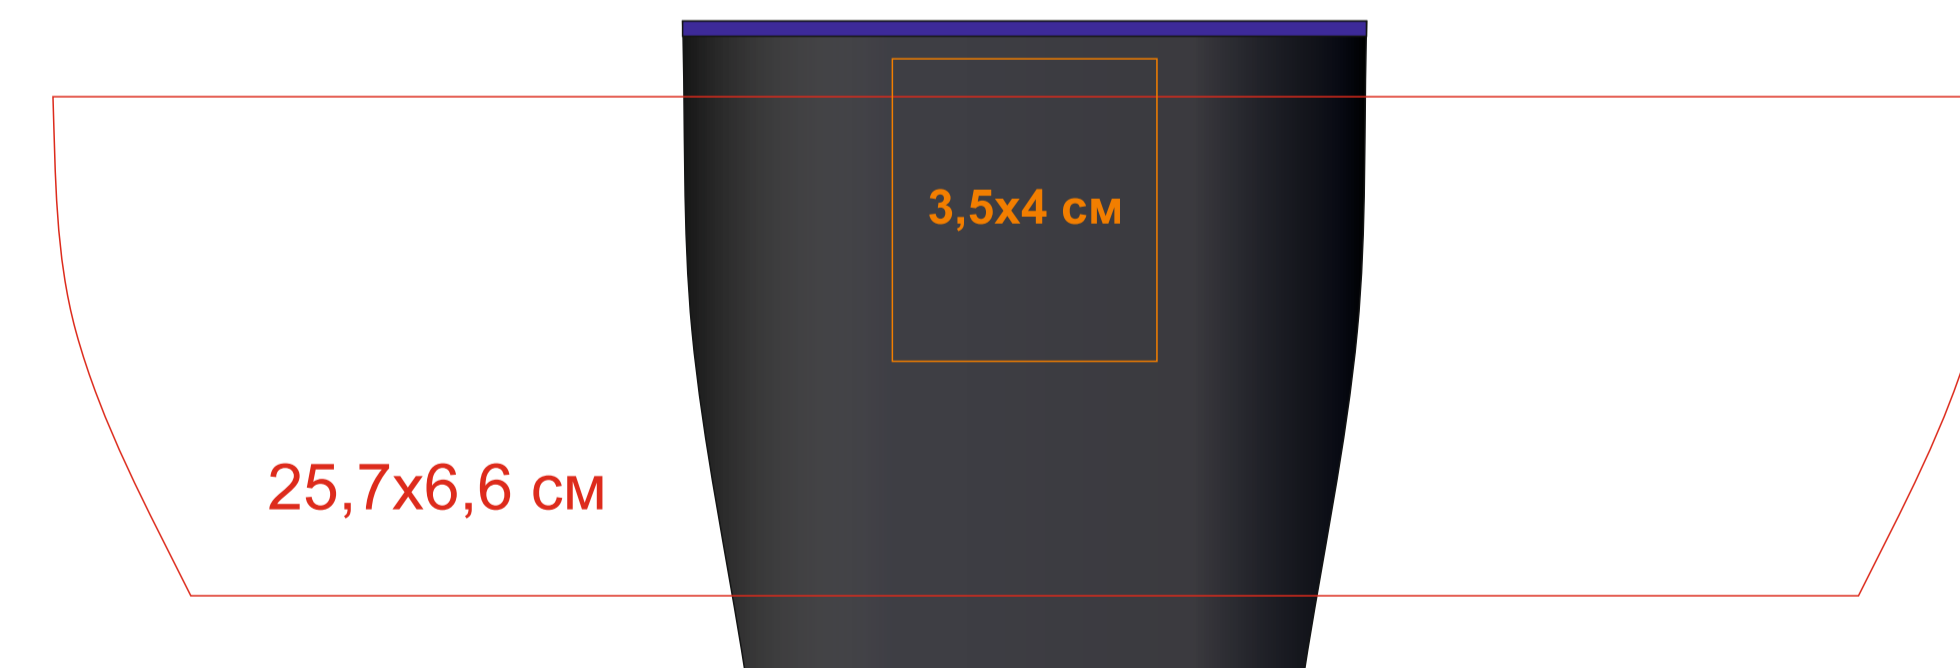

Кружка INTRO, черный с желтым, 350 мл, керамика арт.26701

Метод нанесения: **Деколь**, тампопечать (1 кроющий цвет: золото, серебро, белый в 2 удара), **уф-DTF**

26701/03

26701/18

26701/06

26701/22

26701/08

26701/24

26701/15