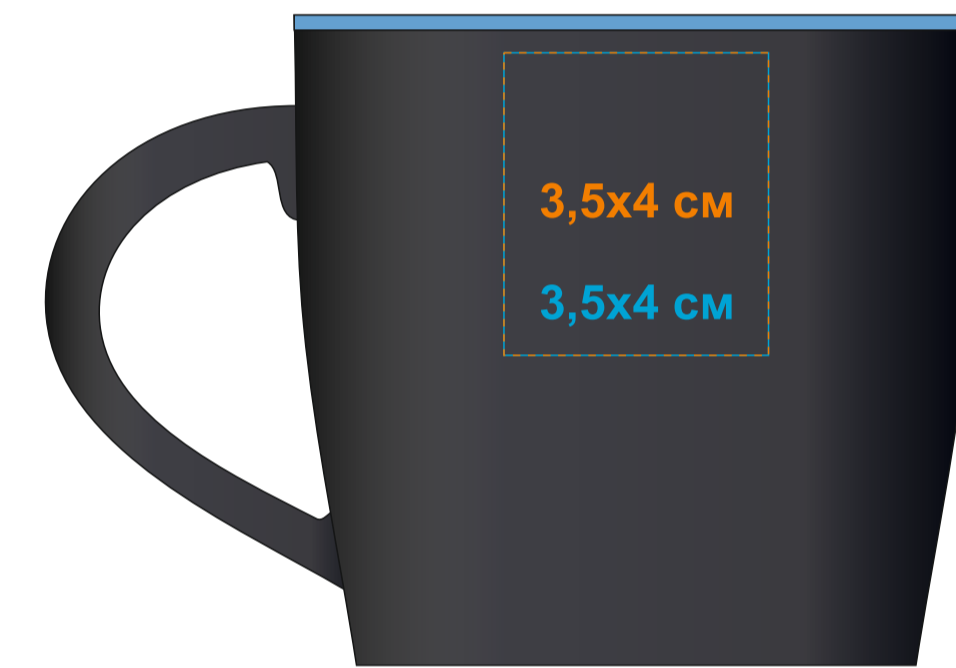

Кружка INTRO, черный с желтым, 350 мл, керамика арт.26701

Метод нанесения: **Деколь**, тампопечать (1 кроющий цвет: золото, серебро, белый в 2 удара), **уф-DTF**

26701/03

26701/18

26701/06

26701/22

26701/08