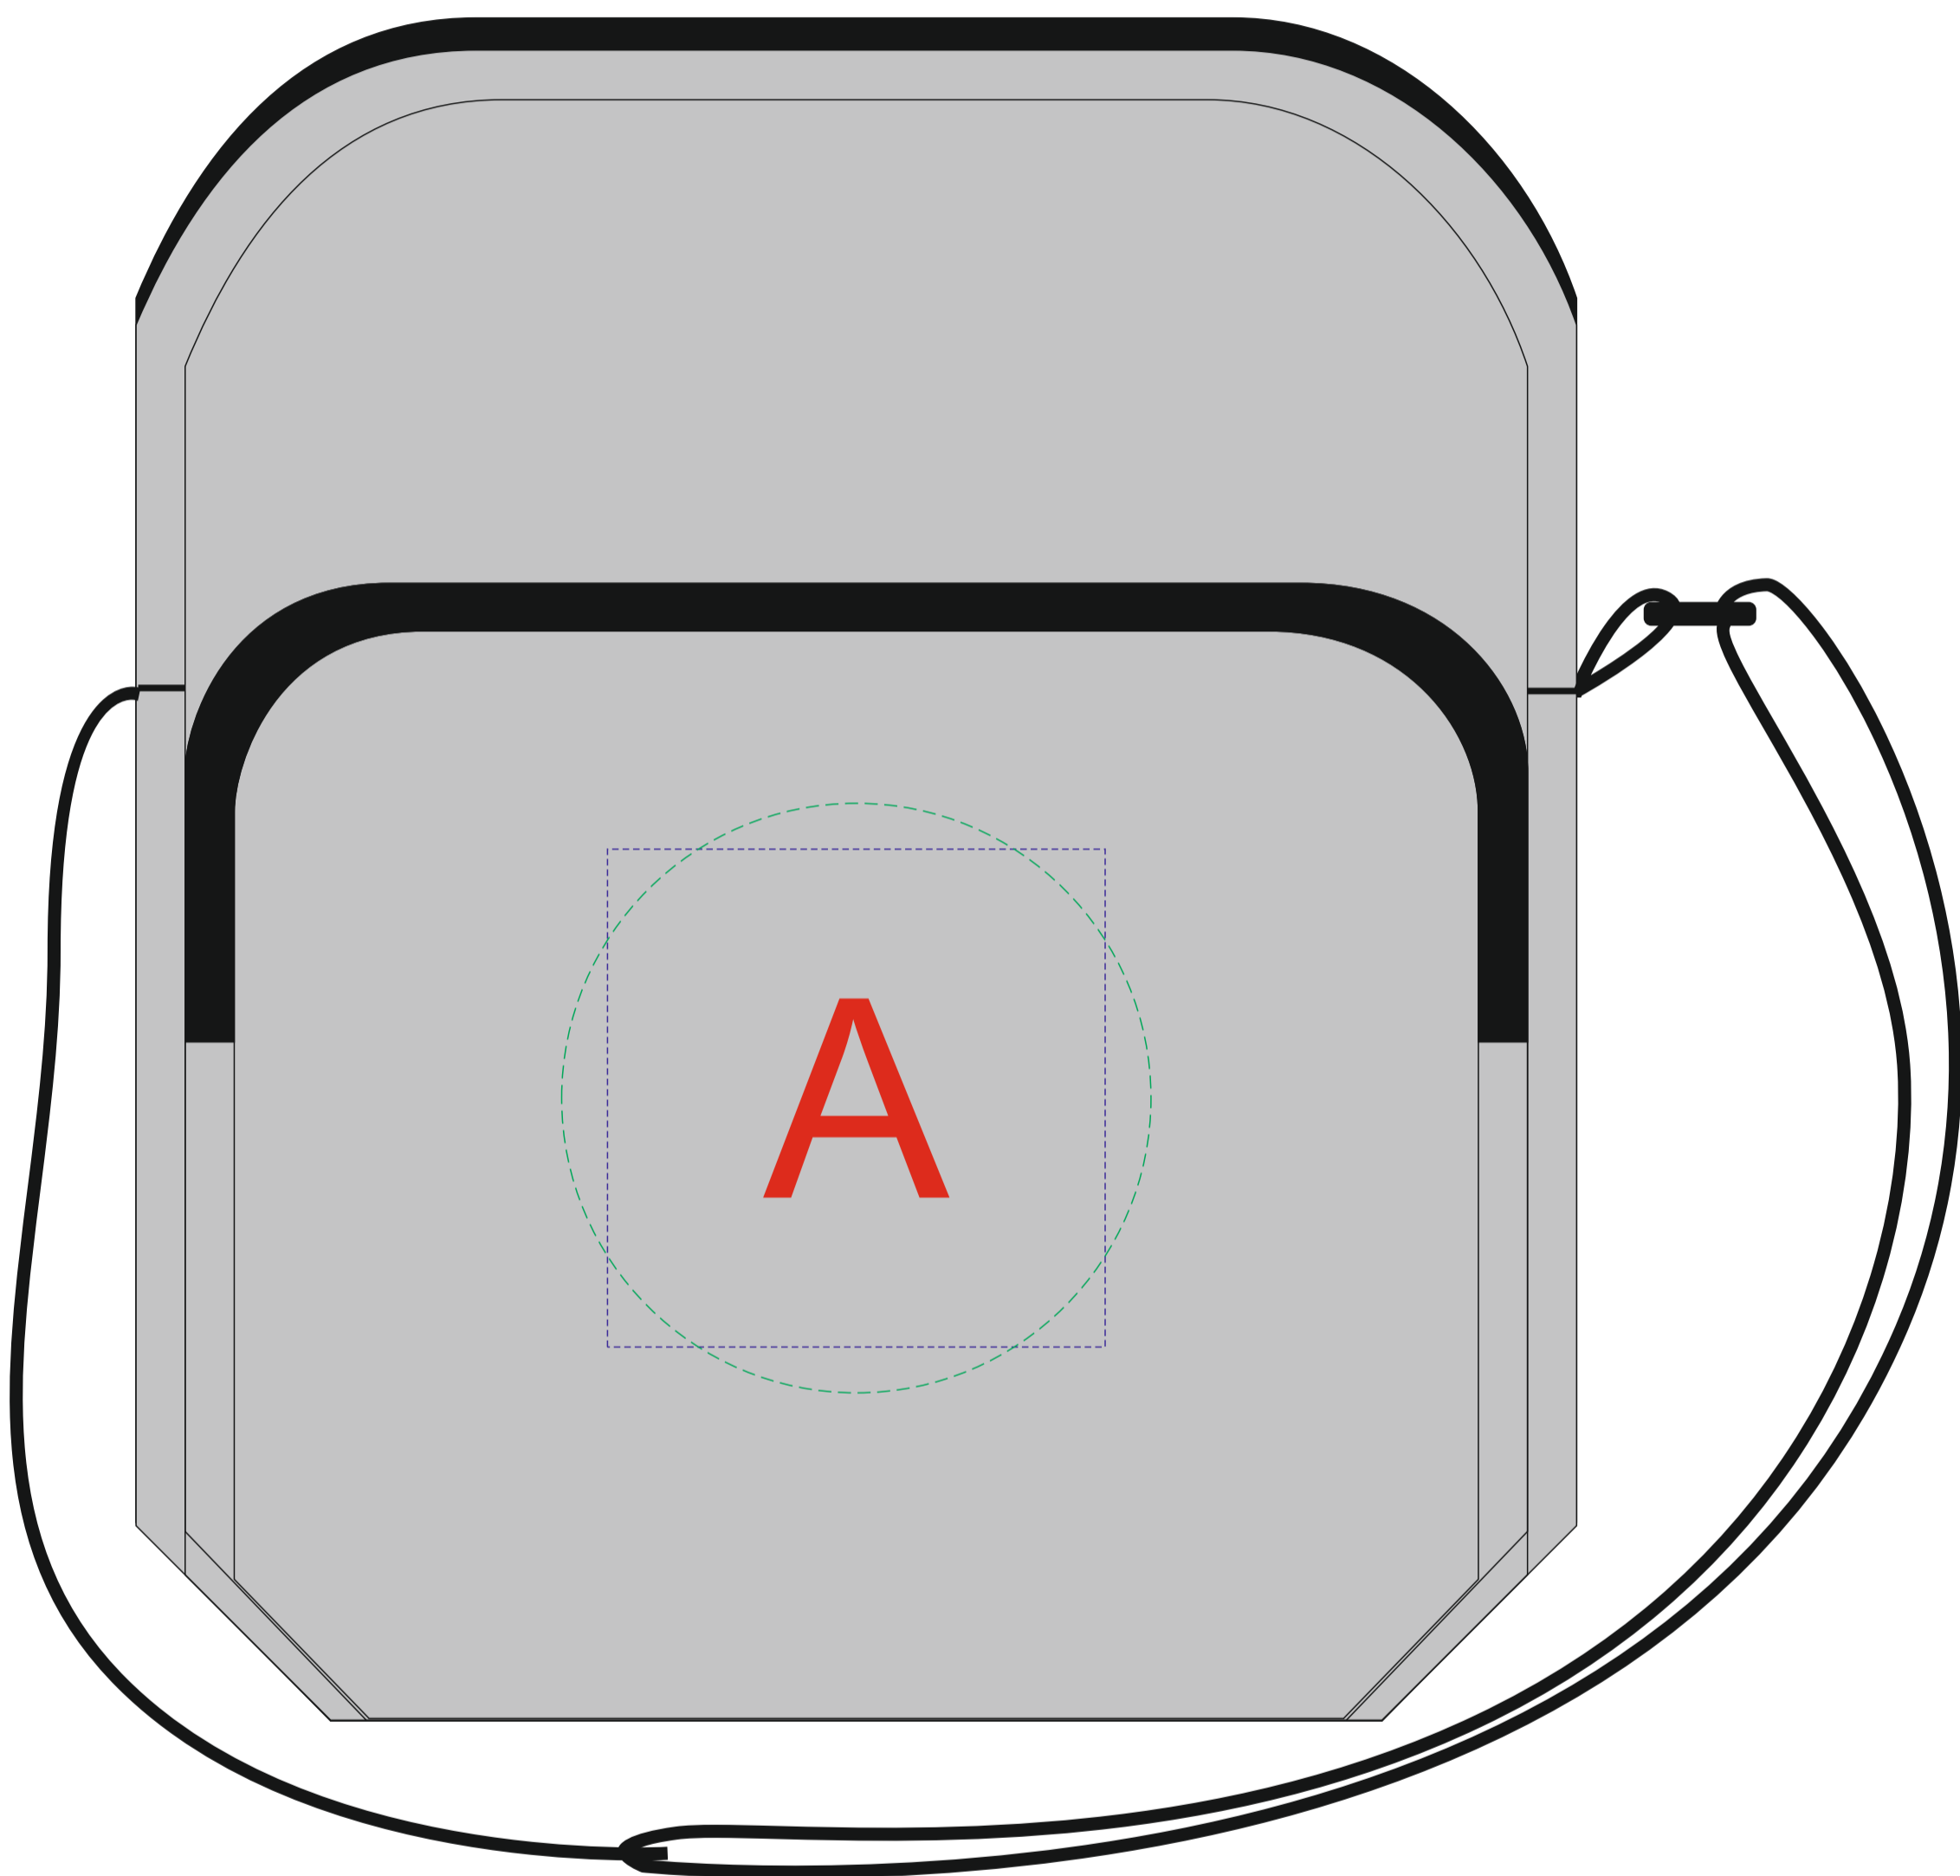

Арт. 935010

лицо

	Вид нанесения	Макс площадь (Ш*В)
	Патч	76x76мм
Вышивка	90x90мм	