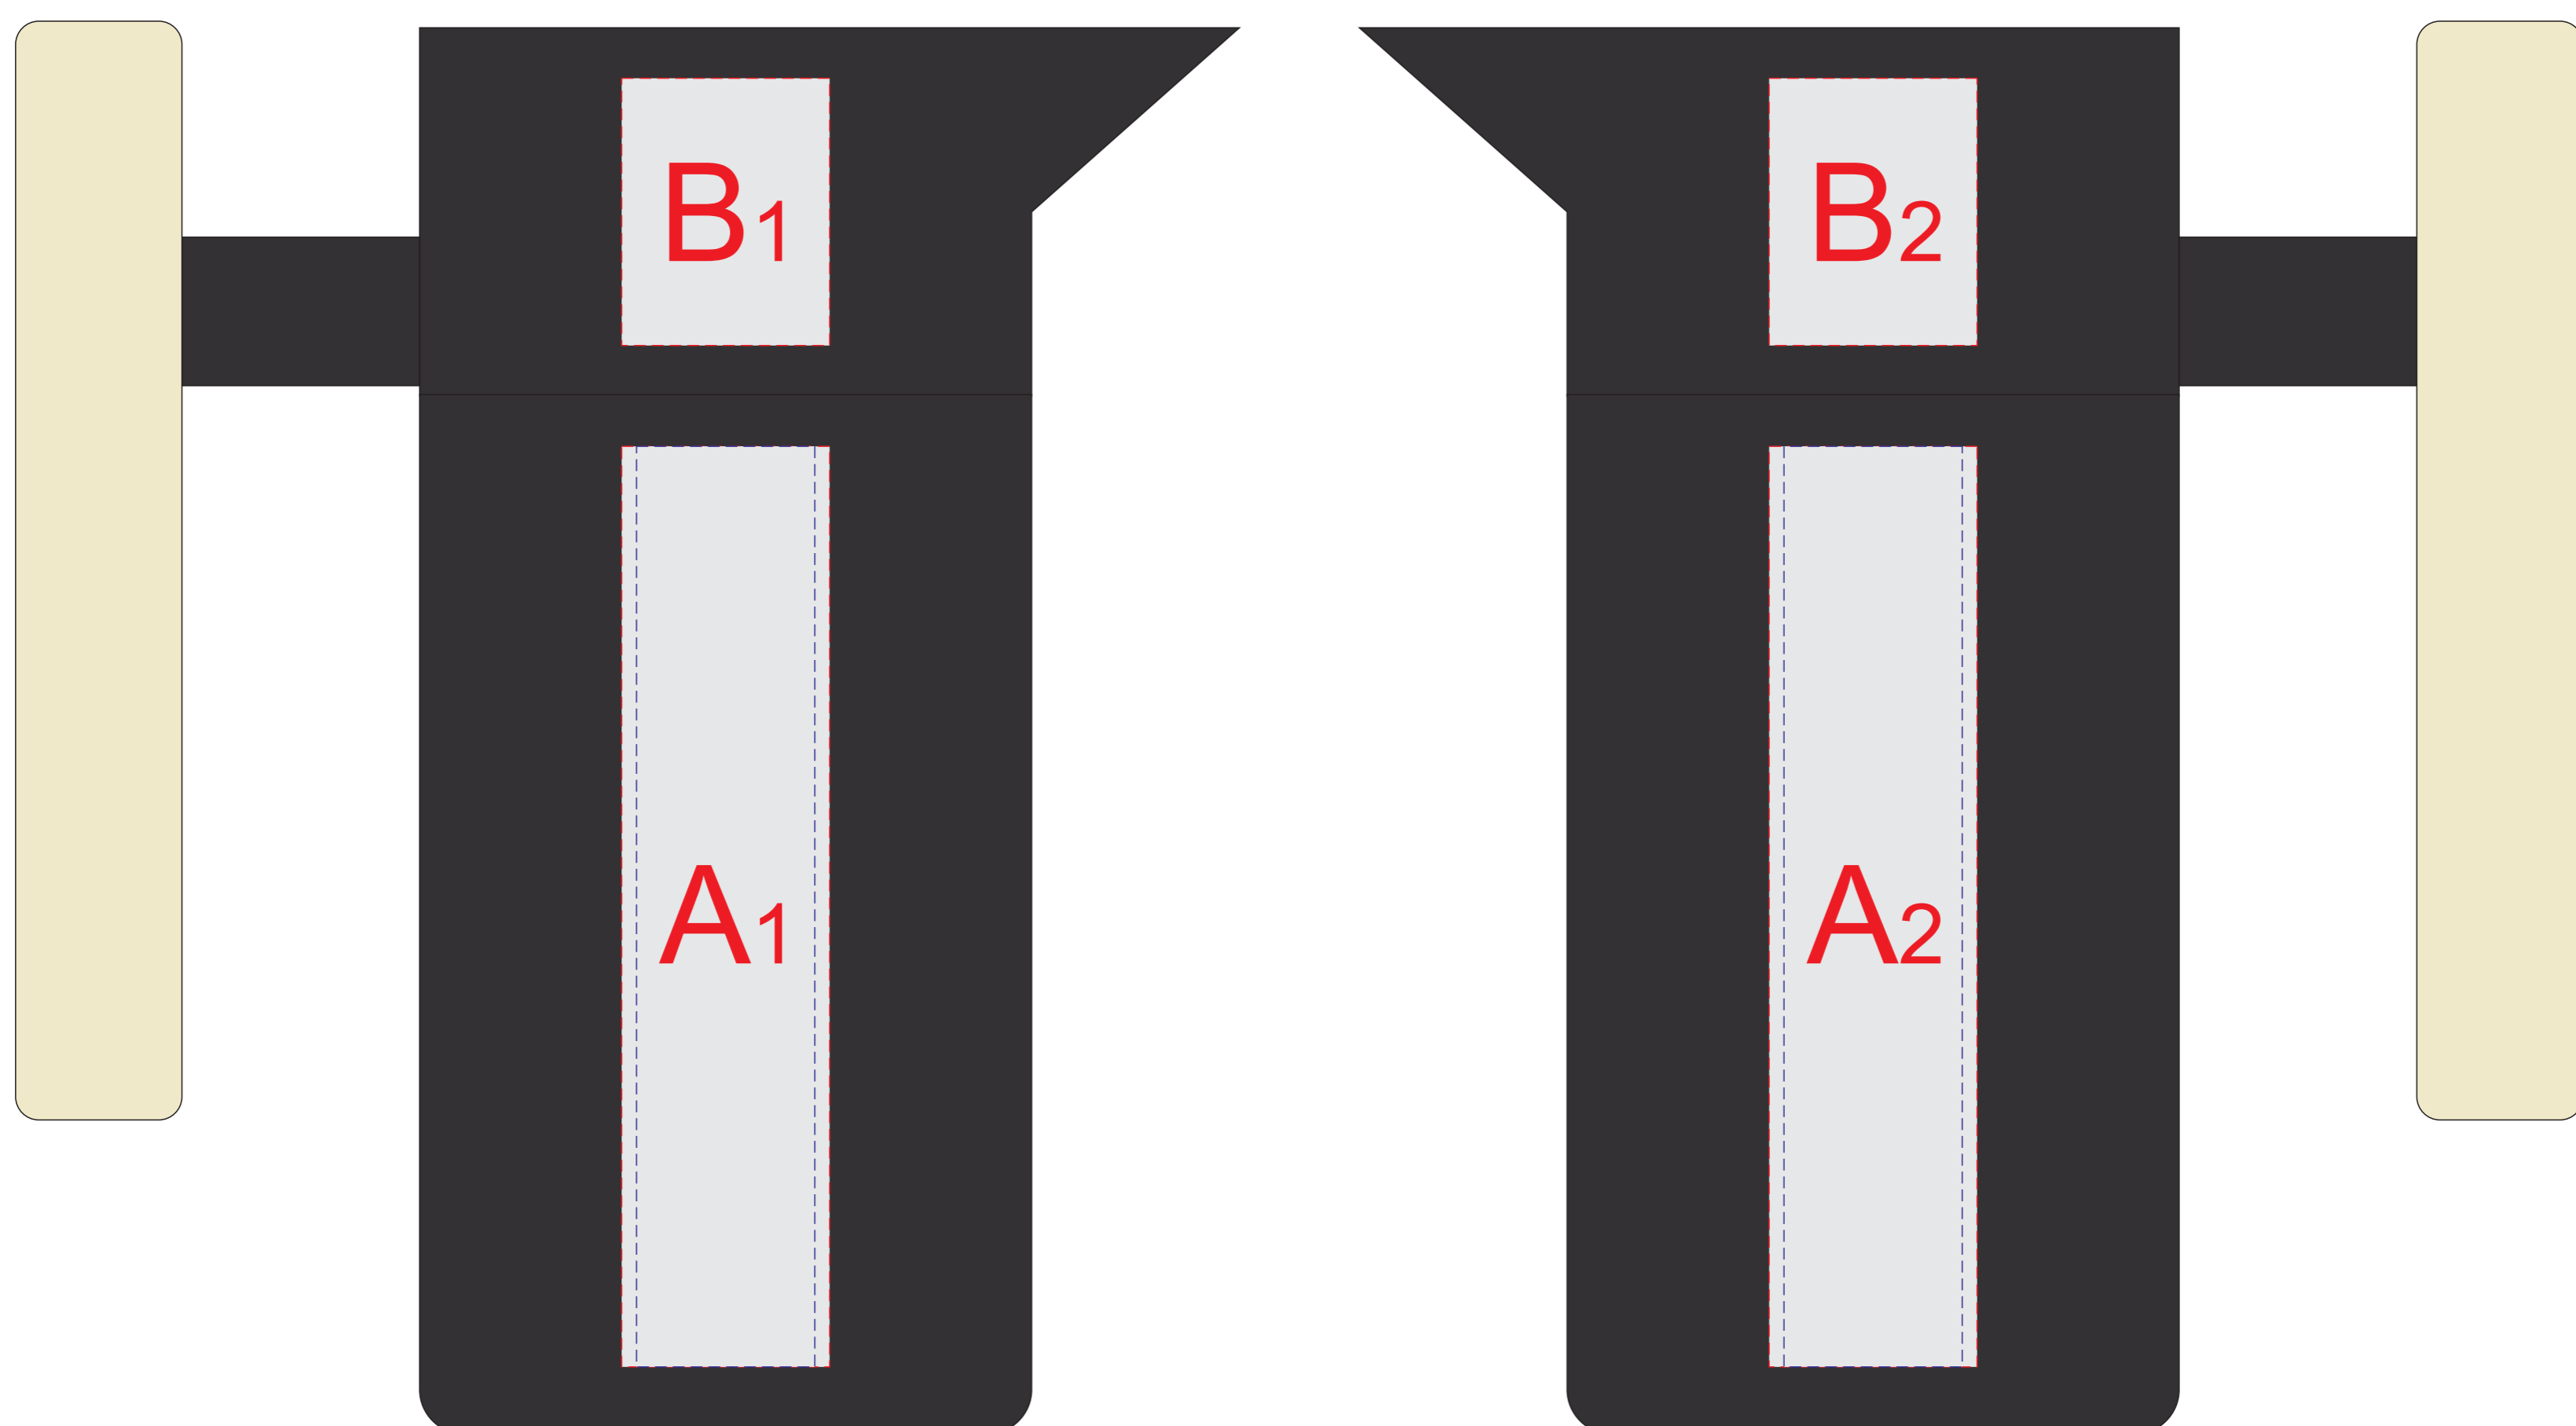

ручка слева

ручка справа

коробка, вид сверху

↑
клапан

| A | Вид нанесения | Макс площадь (Ш*В) |
|---|---------------|--------------------|
| | Гравировка | 30x100мм |
| | Тампопечать | 35x50мм |
| | УФ DTF | 35x155мм |

| B | Вид нанесения | Макс площадь (Ш*В) |
|---|---------------|--------------------|
| | Тампопечать | 35x45мм |
| | УФ DTF | 35x45мм |

| C | Вид нанесения | Макс площадь (Ш*В) |
|---|---------------------------------|--------------------|
| | Цифровая печать на белой основе | 270x220мм |
| | Шильд спектрум | 150x150мм |