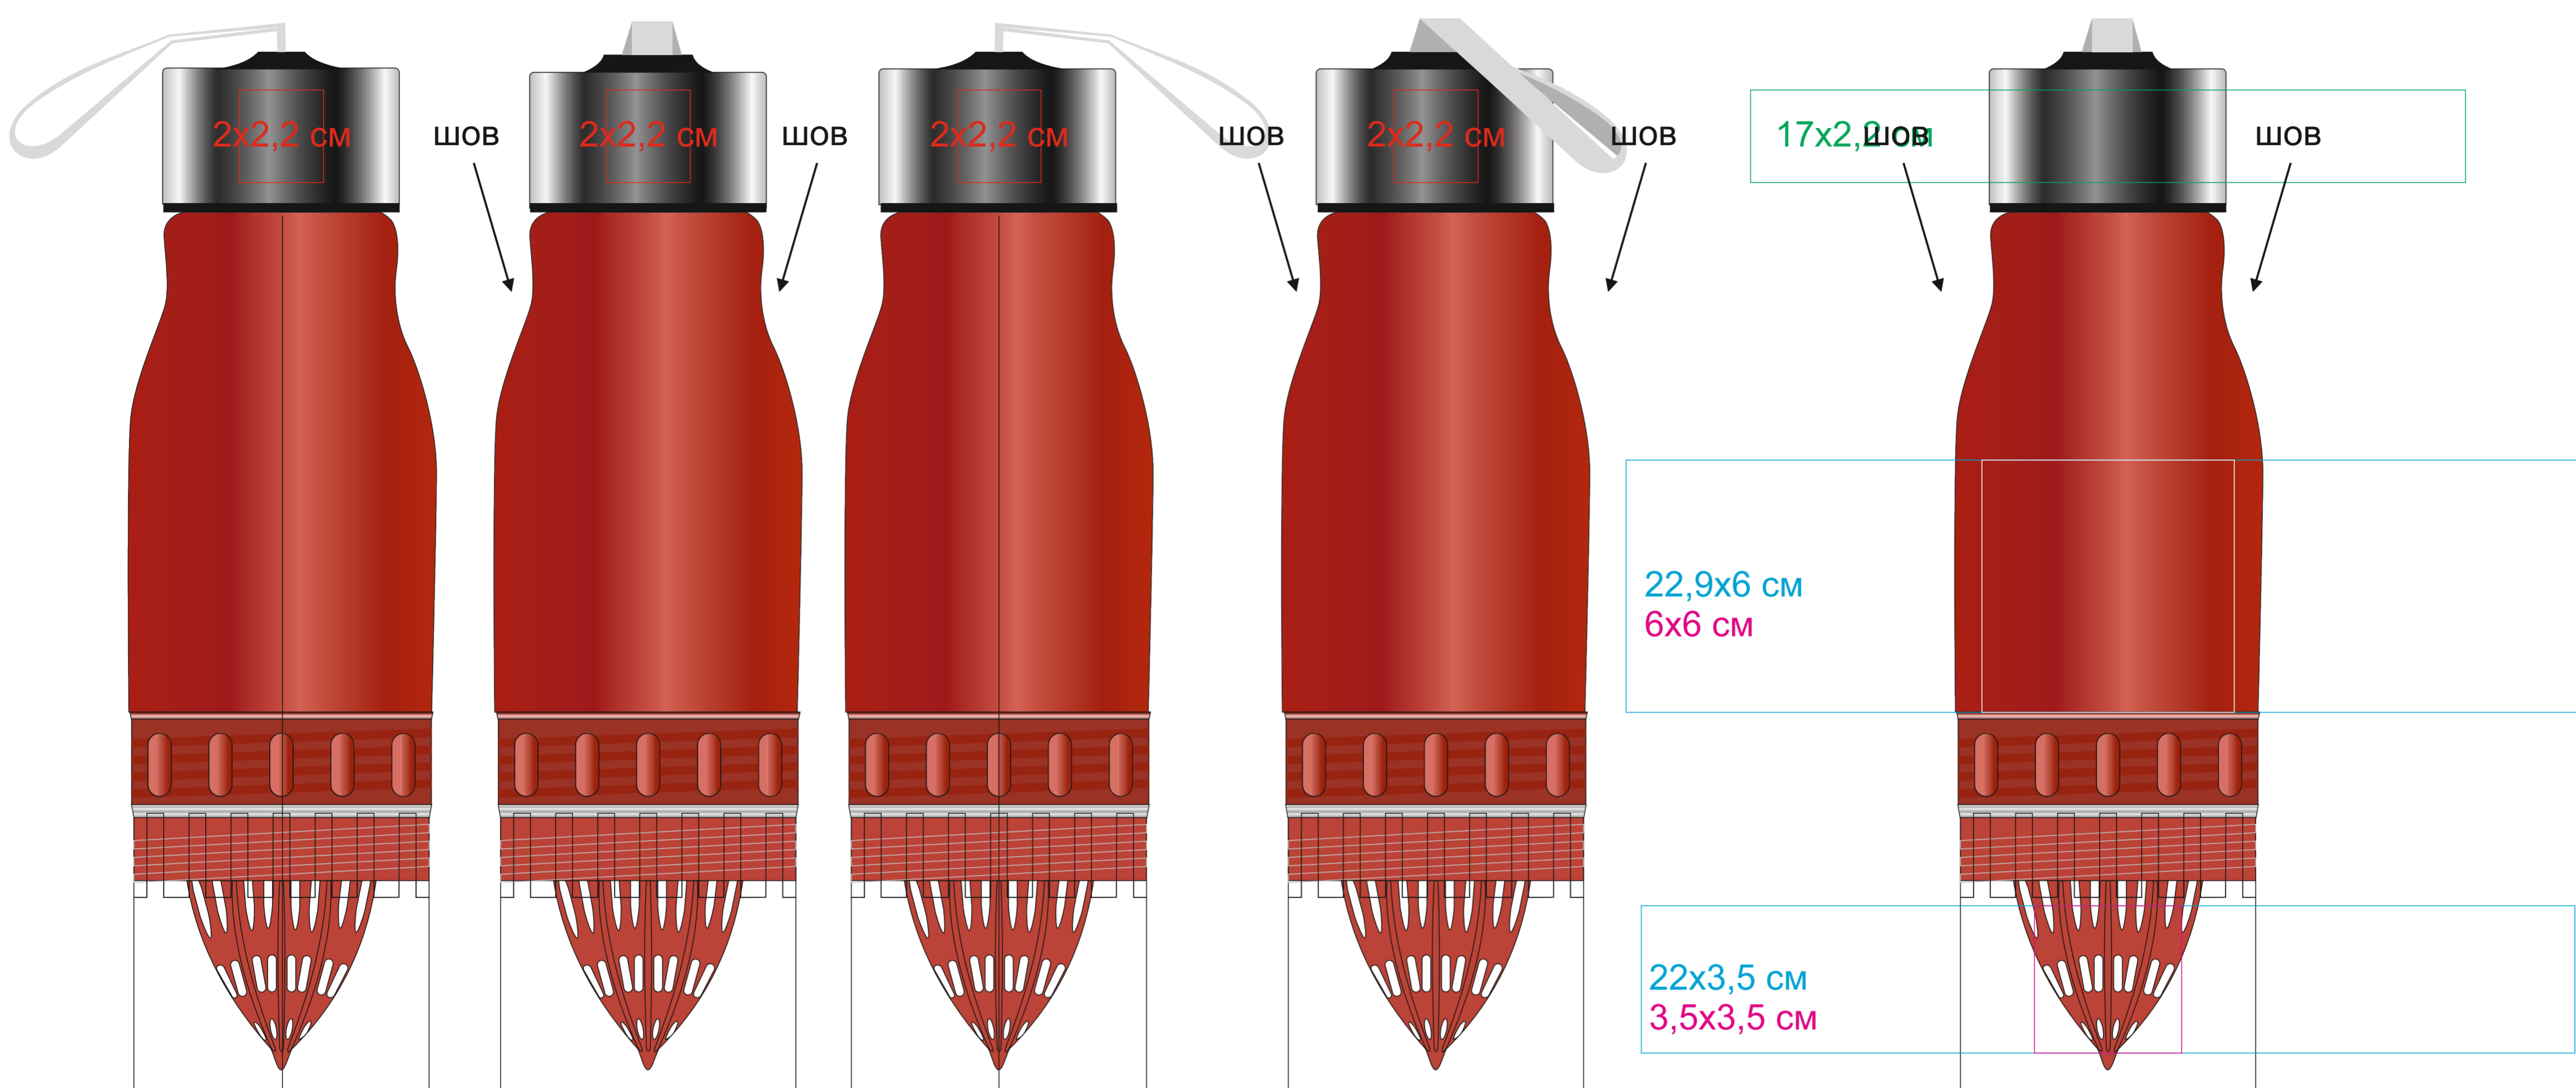

# Бутылка SELMY, арт. 345555

Метод нанесения: гравировка, круговая гравировка, круговая УФ-печать, УФ-DTF

Возможно смещение на 2-3 мм относительно положения крышки

Если нанесение не должно попасть на шов изделия, об этом надо указывать в бланке технического задания

345555/08

345555/15

345555/24