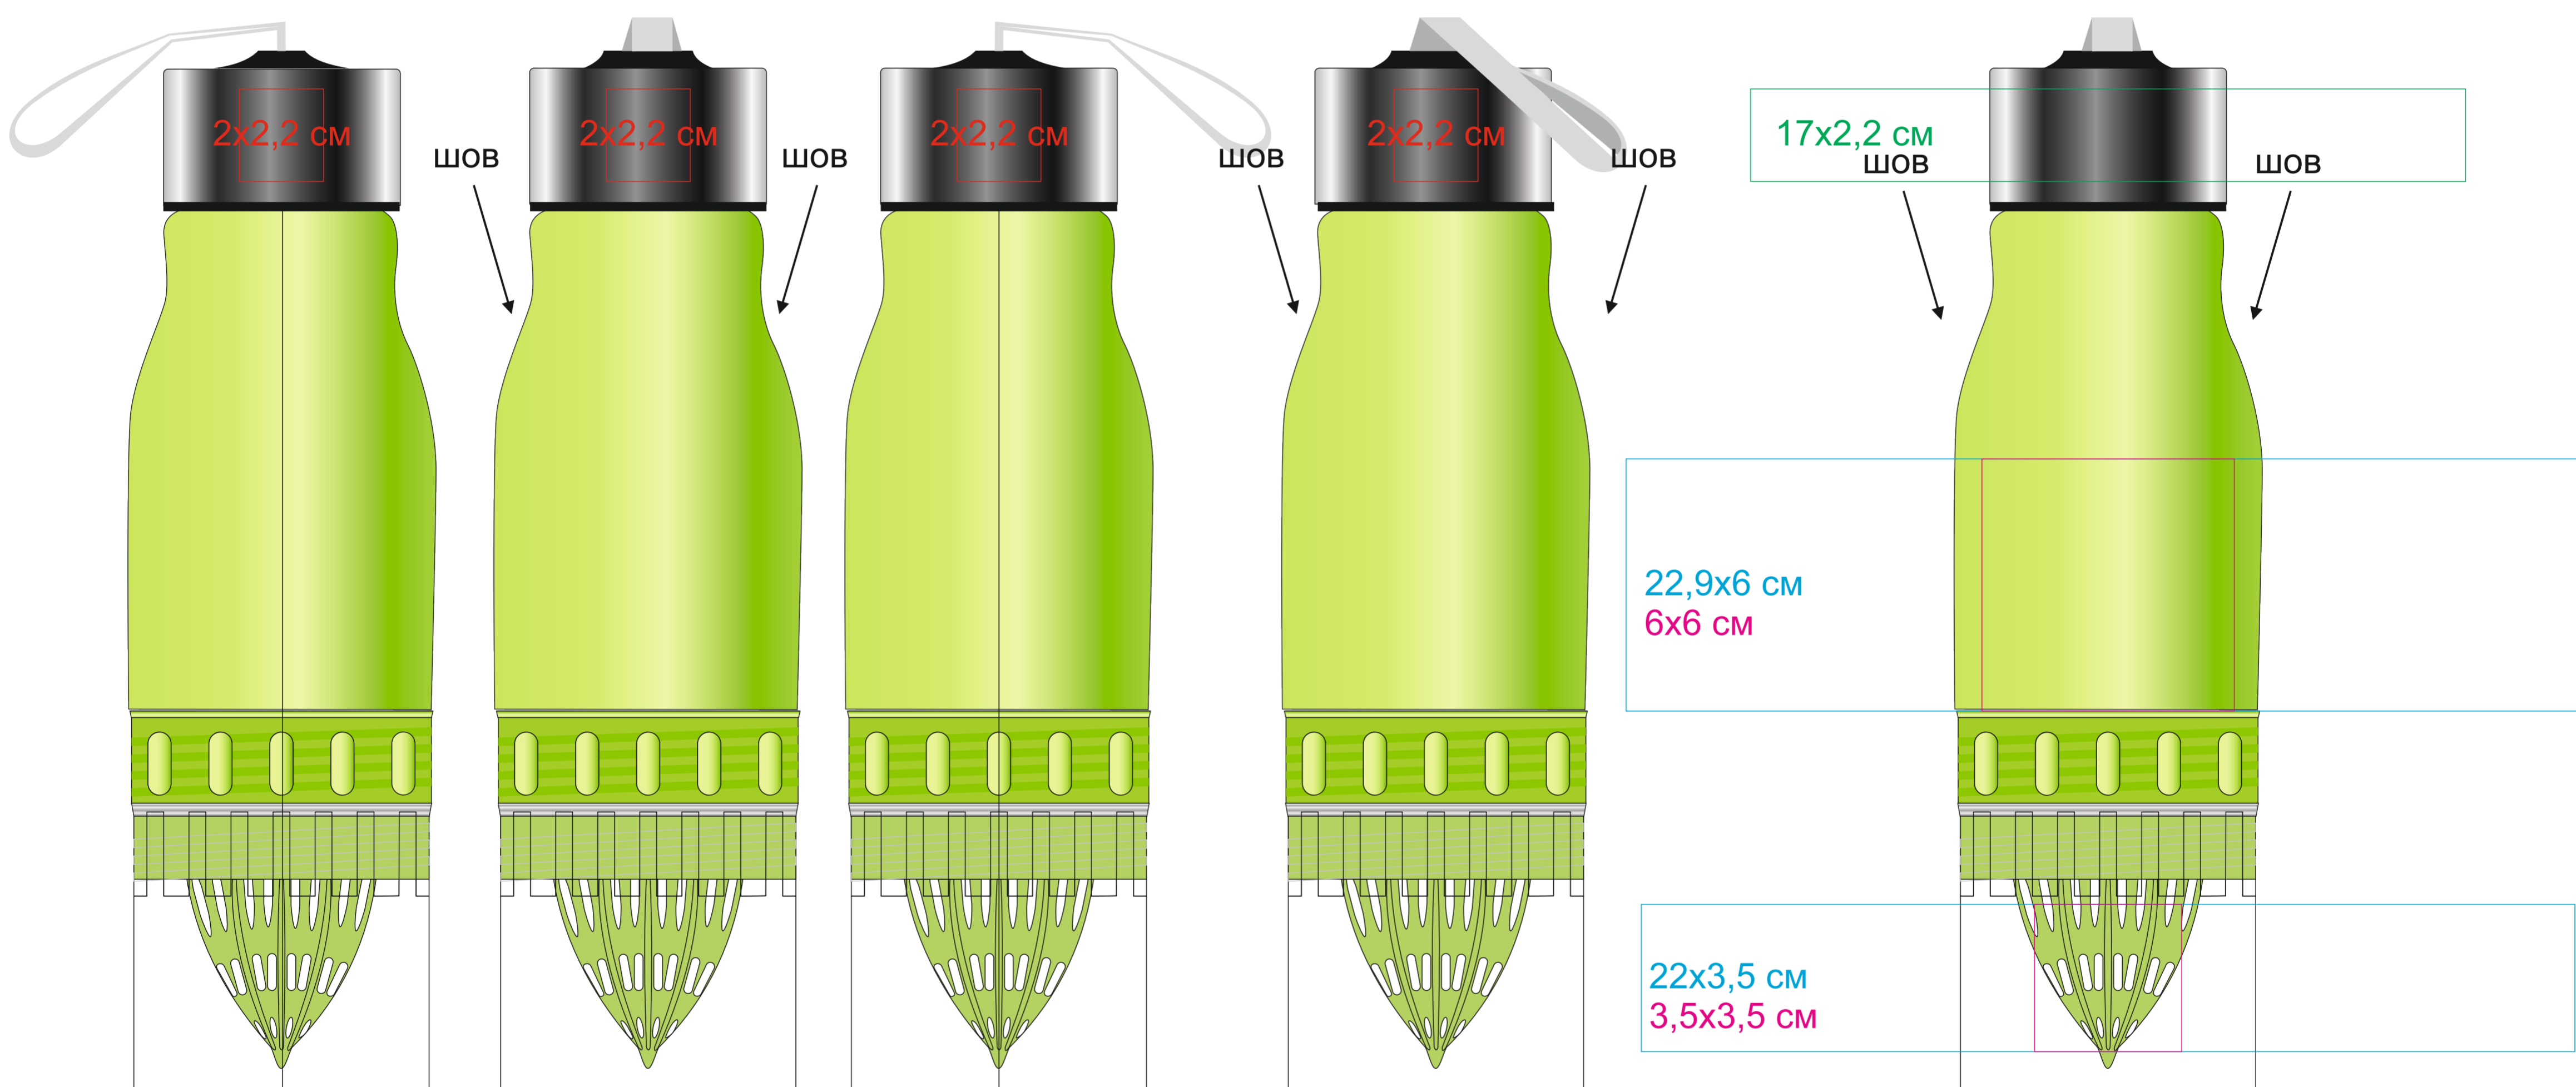

# Бутылка SELMY, арт. 345555

Метод нанесения: гравировка, круговая гравировка, круговая УФ-печать, УФ-DTF

Возможно смещение на 2-3 мм относительно положения крышки

Если нанесение не должно попасть на шов изделия, об этом надо указывать в бланке технического задания

345555/08

345555/15

345555/24