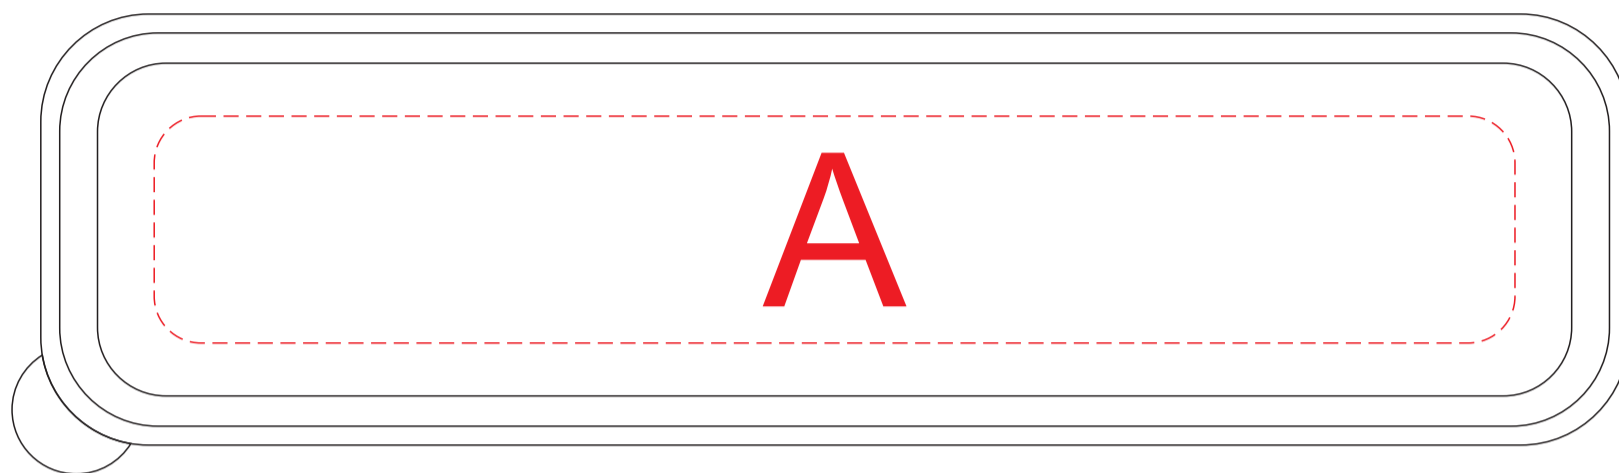

Арт. 5-1129960

вид сверху (крышка)

	Вид нанесения	Макс площадь (Ш*В)
А	Тампопечать	50x30 мм
	УФ DTF	180x30 мм