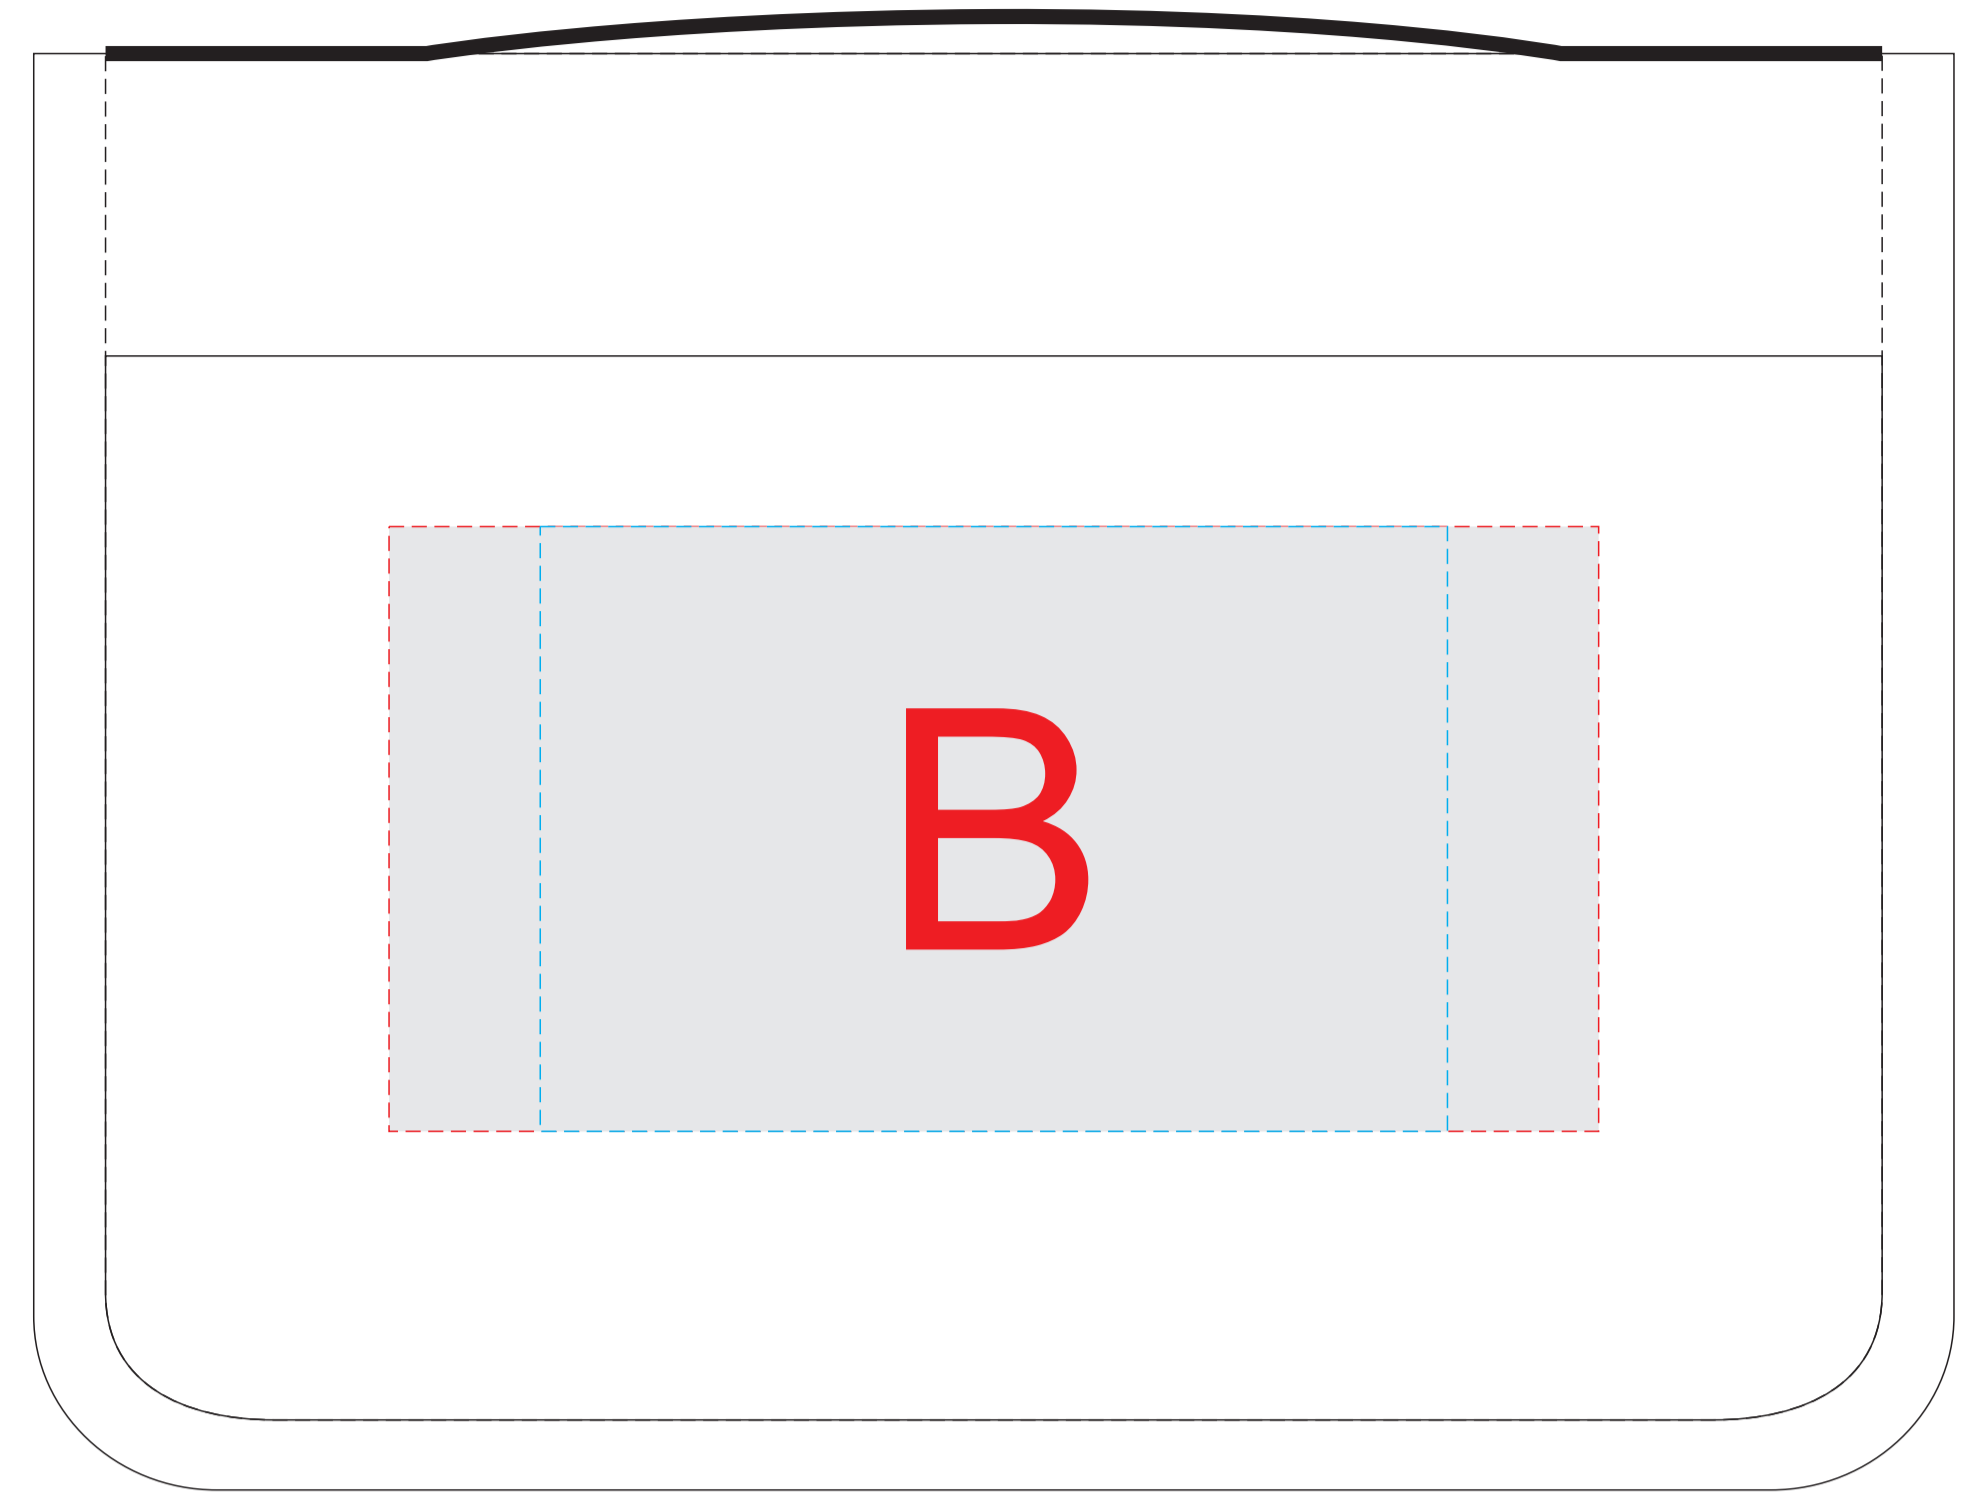

сторона 1 (клапан)

сторона 2 (карман)

<b>A</b>	<b>Вид нанесения</b>	<b>Макс площадь (Ш*В)</b>
	Термотрансфер	180x110мм

<b>B</b>	<b>Вид нанесения</b>	<b>Макс площадь (Ш*В)</b>
	Термотрансфер	160x80мм
	Флекстран	120x80мм