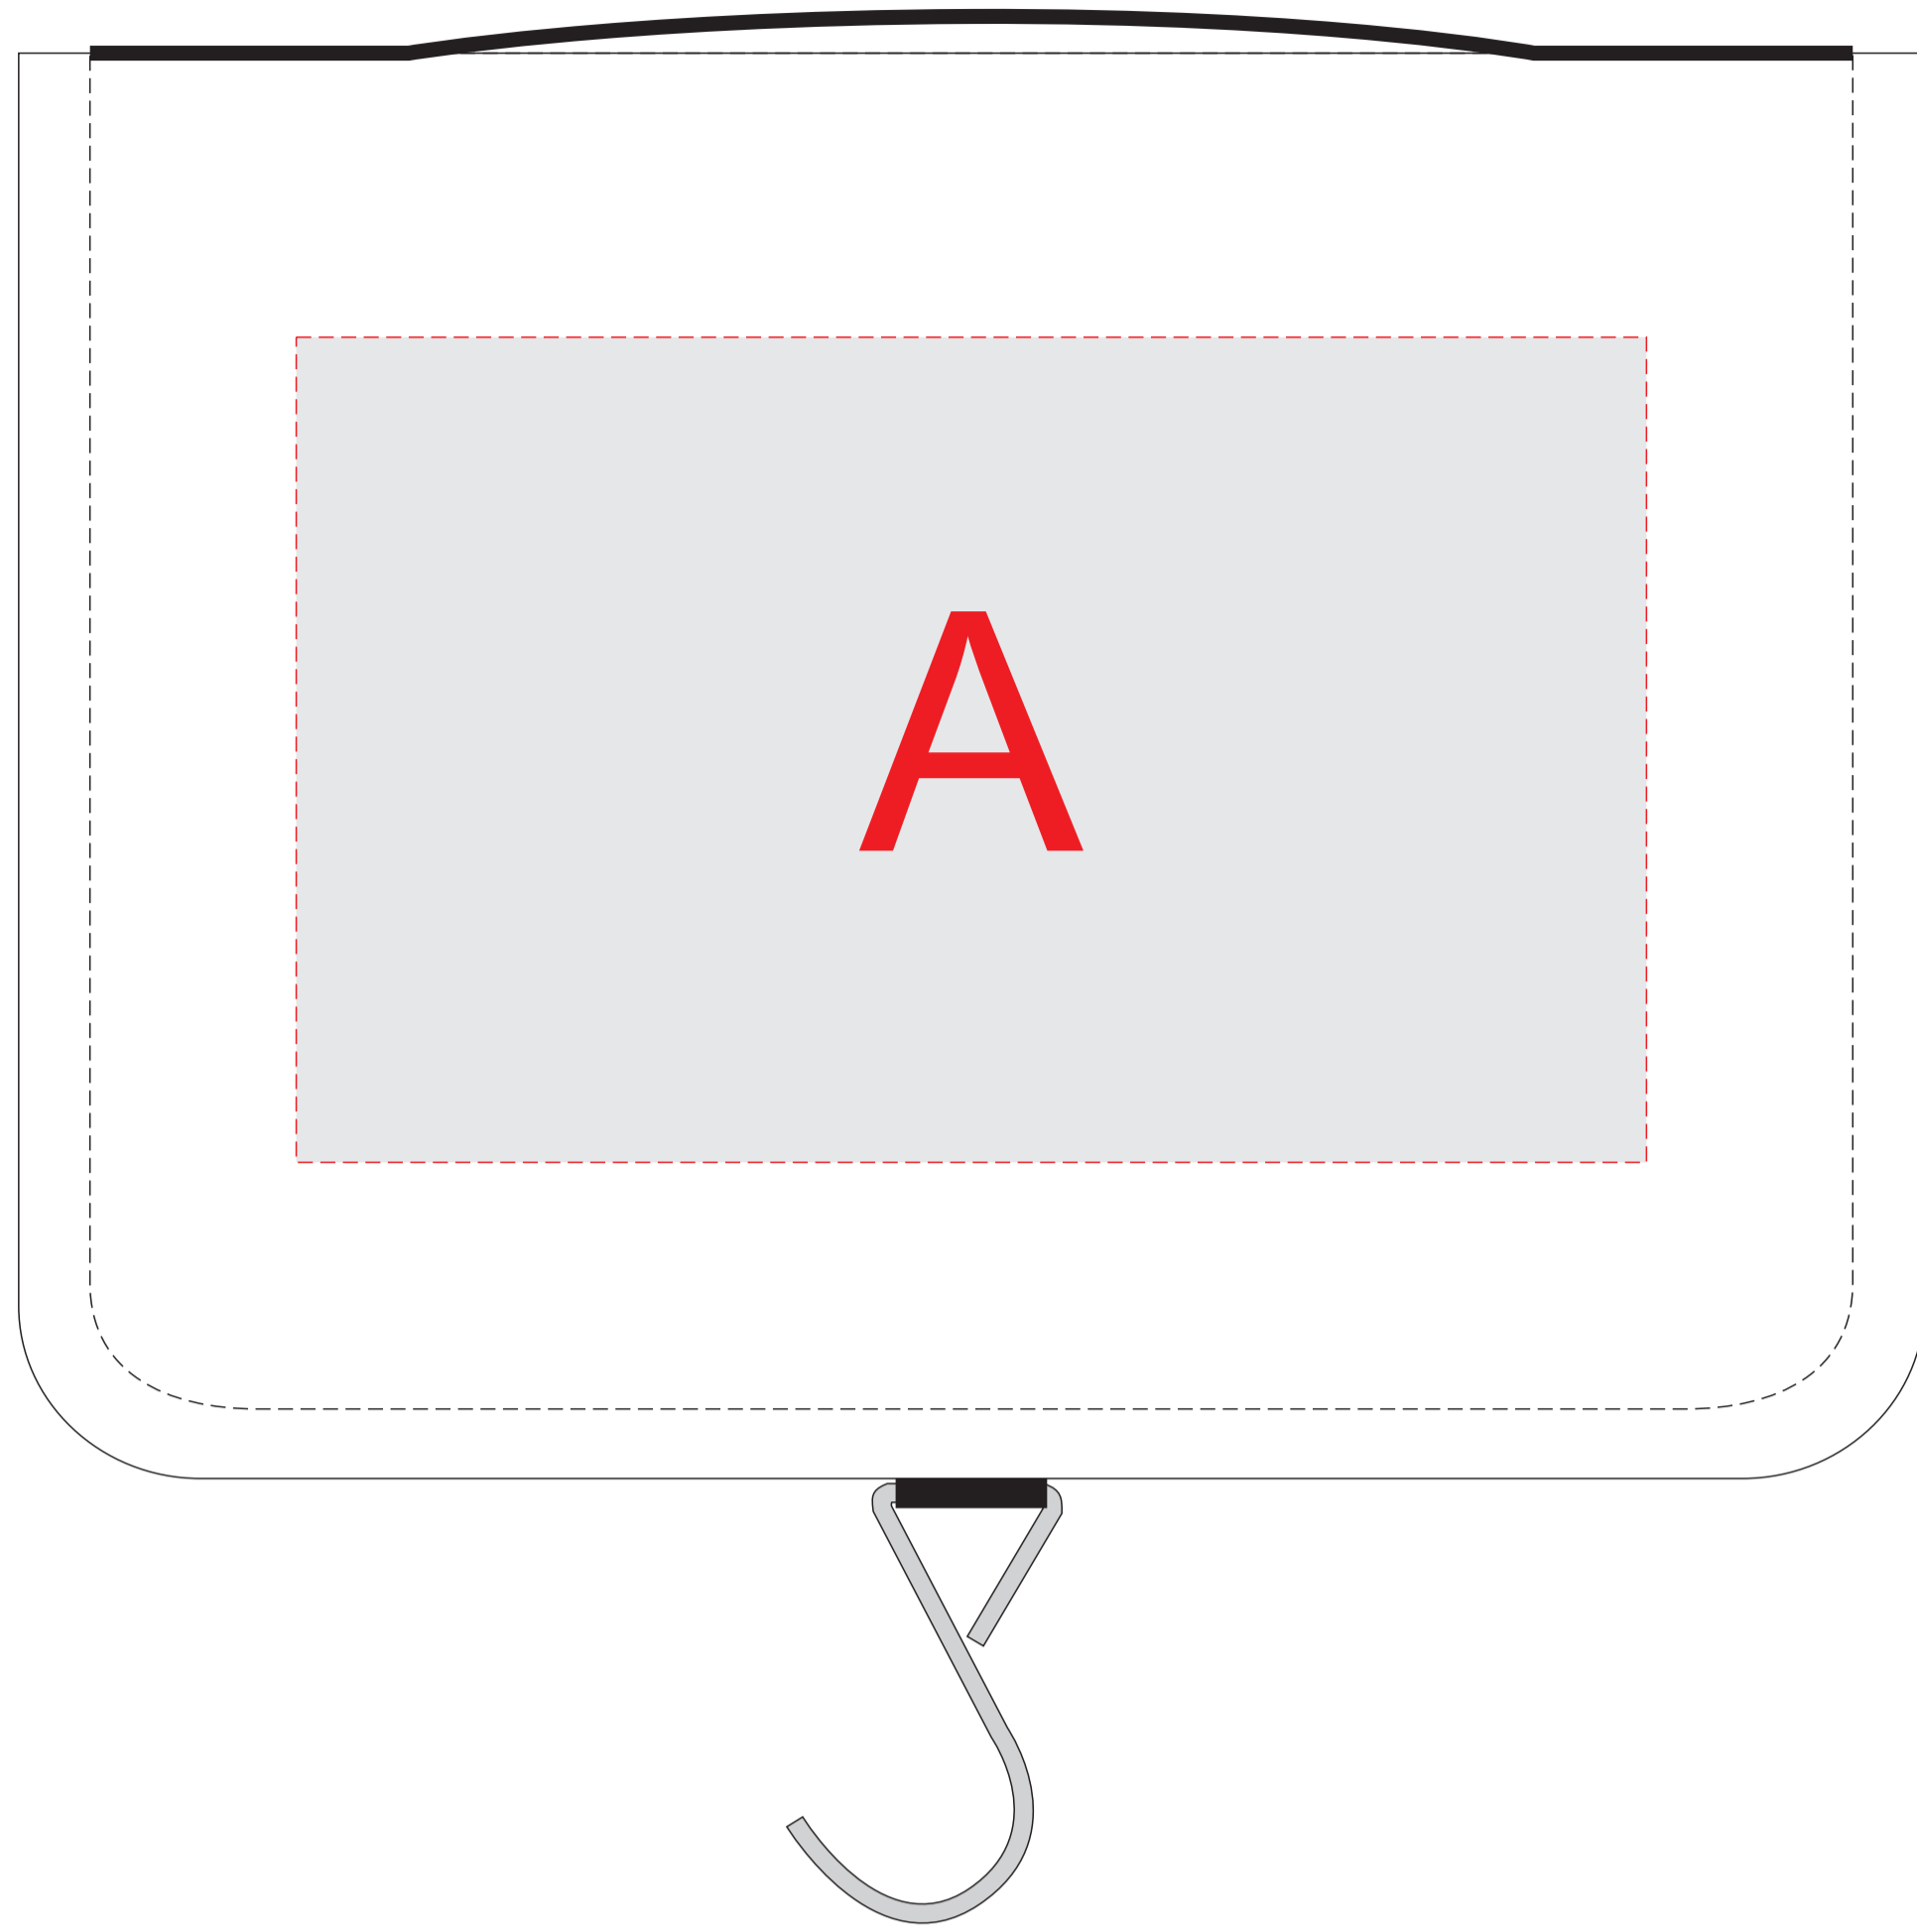

сторона 1 (клапан)

сторона 2 (карман)

<b>A</b>	<b>Вид нанесения</b>	<b>Макс площадь (Ш*В)</b>
	Термотрансфер	180x110мм

<b>B</b>	<b>Вид нанесения</b>	<b>Макс площадь (Ш*В)</b>
	Термотрансфер	160x80мм
	Флекстран	120x80мм