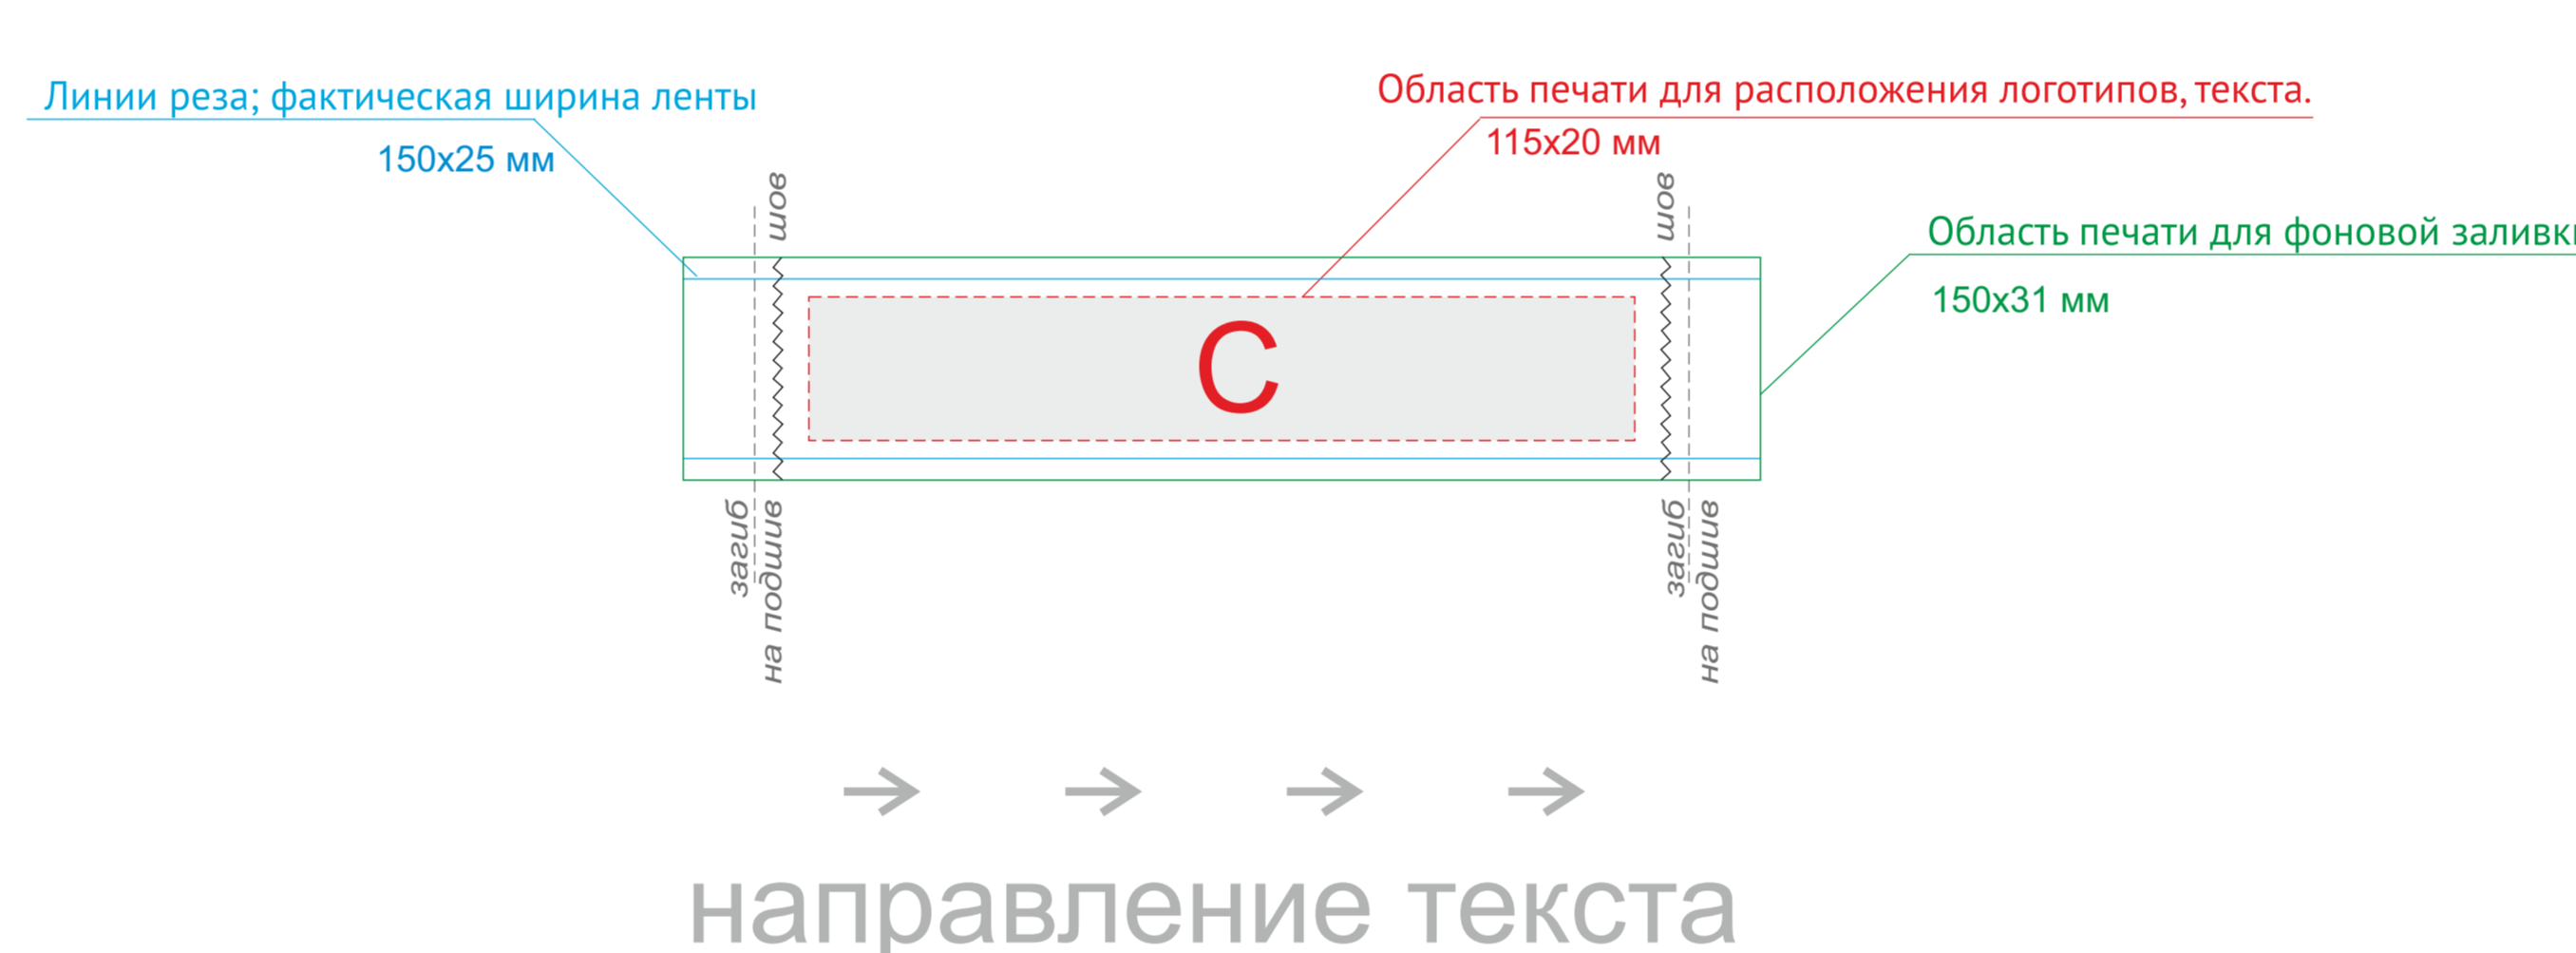

# Арт. 84244

сторона 1

сторона 2

**Внимание!** Трафаретная печать на цветных изделиях возможна только белым, черным, серебром и золотом.  
 На белом и натуральном цвете возможна печать в любой один цвет.  
 В связи с крупным плетением ткани, рекомендуемая минимальная толщина линии 1мм.

A	Вид нанесения	Макс площадь (Ш*В)
	Термотрансфер 4+0	300x300мм
	DTF (текстиль)	445x345мм
	Трафаретная печать (1+0)	360x300мм
	Вышивка	250x230мм
Шеврон	250x230мм	

B	Вид нанесения	Макс площадь (Ш*В)
	Патч	76x76мм

C	Вид нанесения	Макс площадь (Ш*В)
	Brand tape (для текста и логотипов)	115x20мм
Brand tape (фоновая запечатка)	150x31мм	

масштаб 1:2