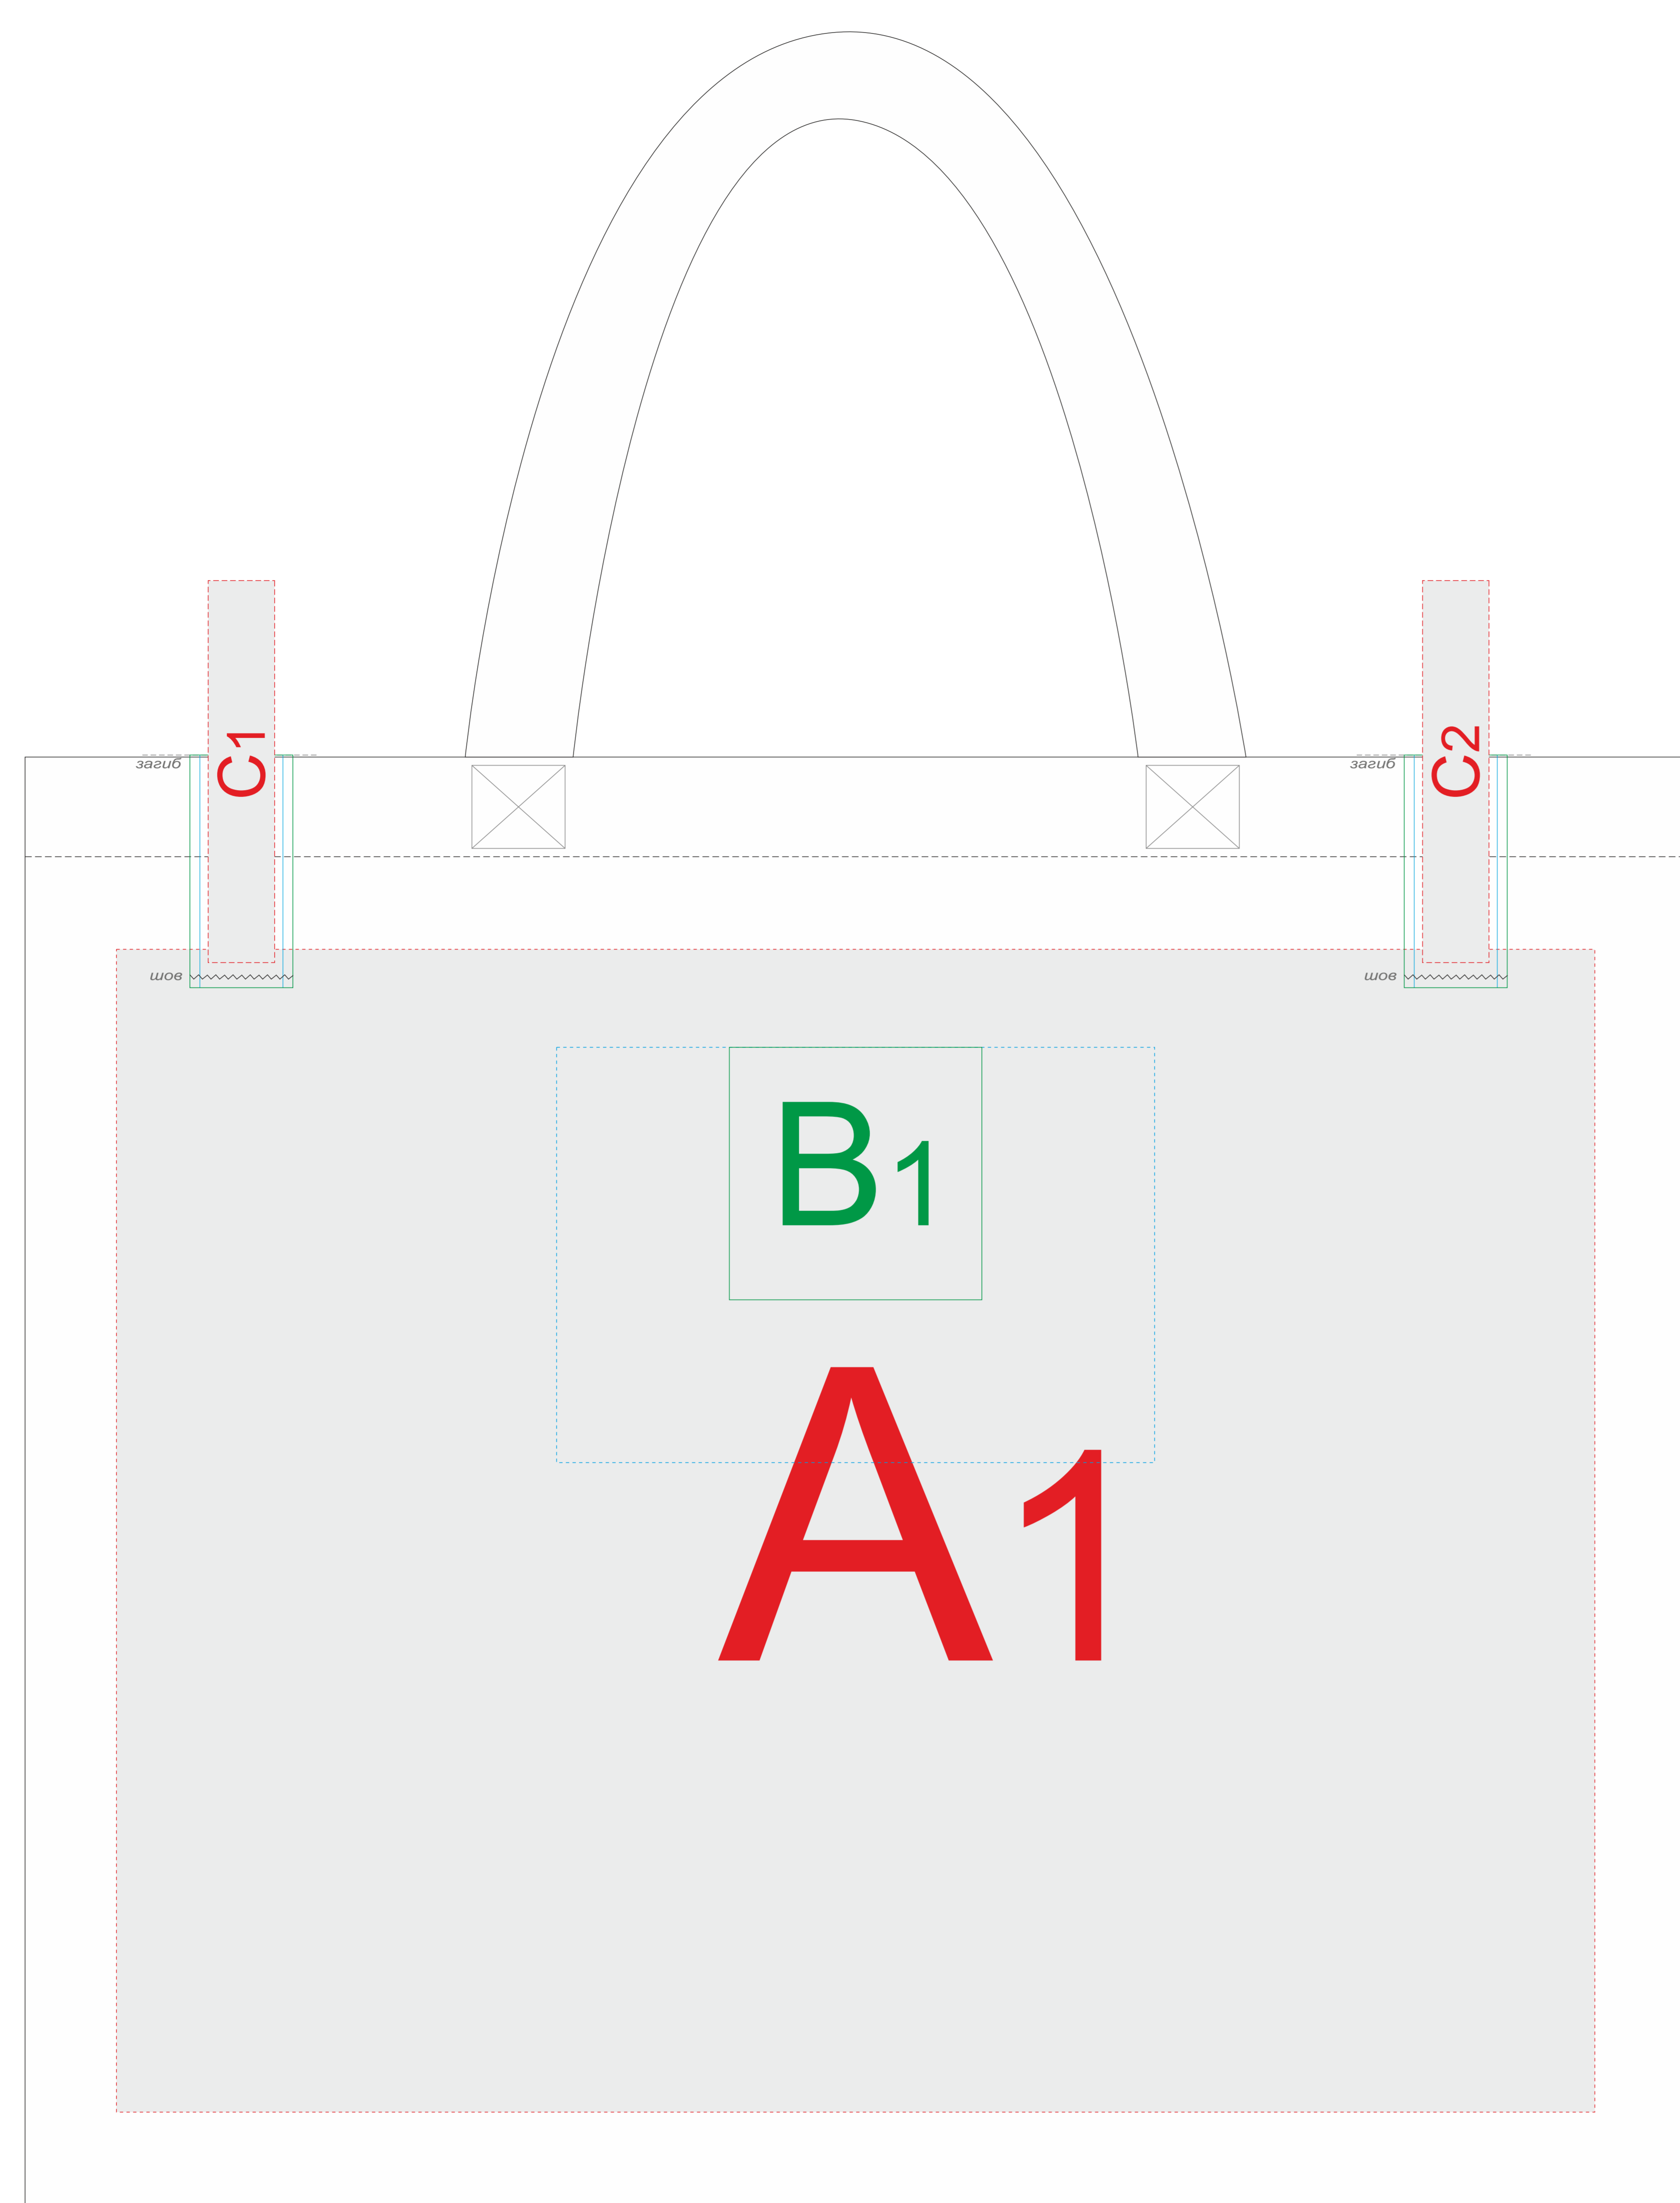

# Арт. 84244

сторона 1

сторона 2

**Внимание!** Трафаретная печать на цветных изделиях возможна только белым, черным, серебром и золотом.  
 На белом и натуральном цвете возможна печать в любой один цвет.  
 В связи с крупным плетением ткани, рекомендуемая минимальная толщина линии 1мм.

A	Вид нанесения	Макс площадь (Ш*В)
	Термотрансфер 4+0	300x300мм
	DTF (текстиль)	445x345мм
	Трафаретная печать (1+0)	360x300мм
	Вышивка	250x230мм
Шеврон	250x230мм	

B	Вид нанесения	Макс площадь (Ш*В)
	Патч	76x76мм

C	Вид нанесения	Макс площадь (Ш*В)
	Brand tape (для текста и логотипов)	115x20мм
Brand tape (фоновая запечатка)	150x31мм	

масштаб 1:2