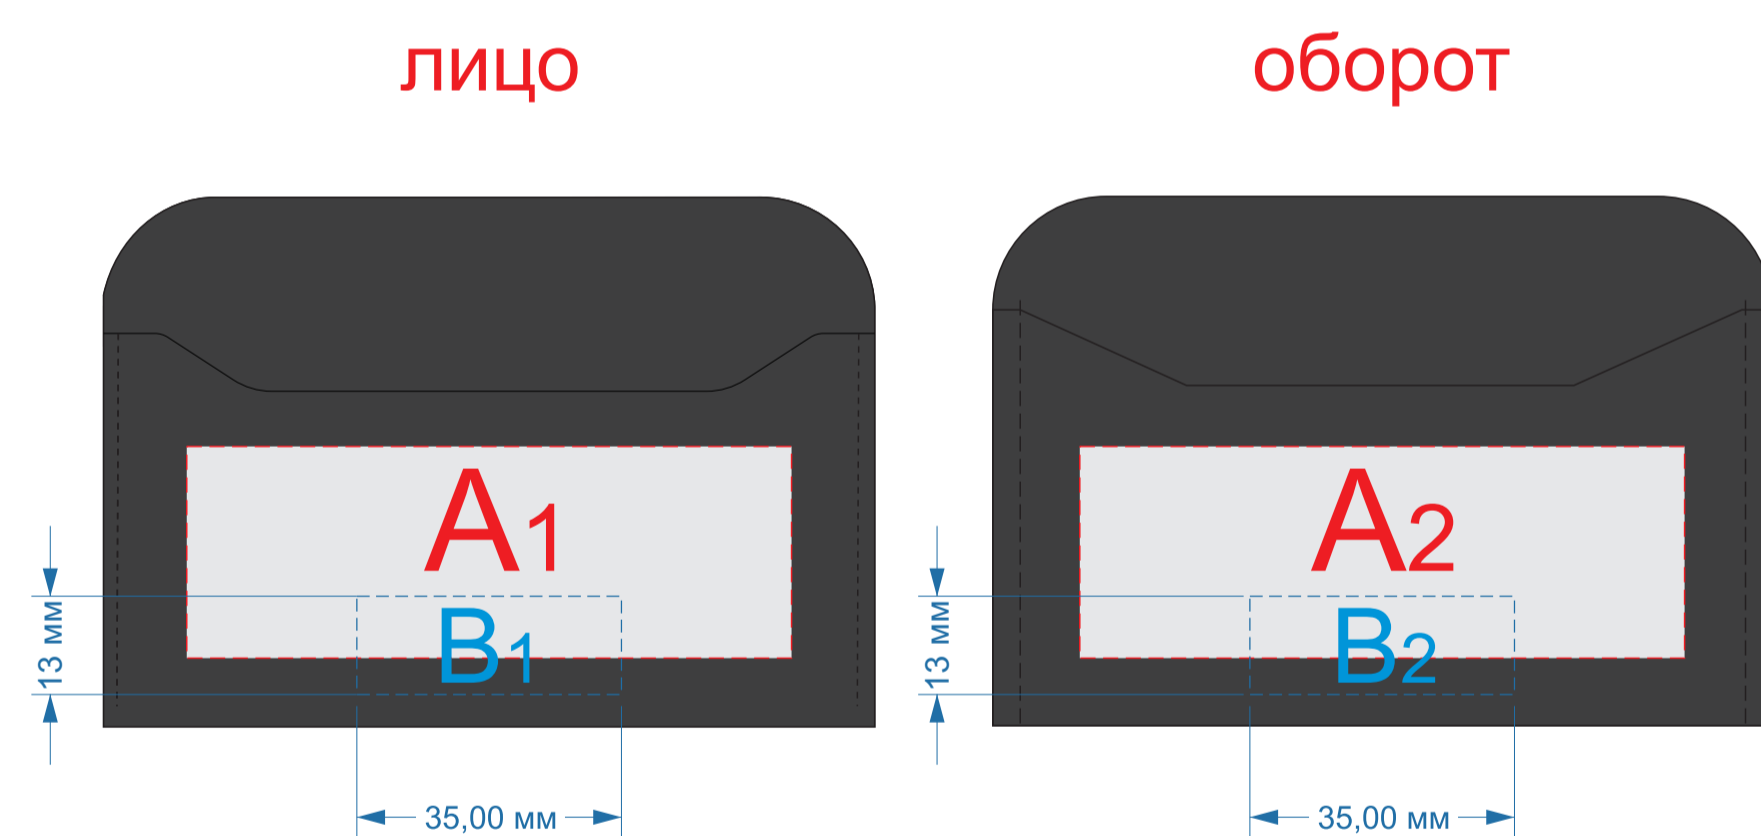

Крышка коробки

Внимание! Нанесение на данном наборе возможно при тираже от 30 шт.

<b>A</b>	<b>Вид нанесения</b>	<b>Макс площадь (Ш*В)</b>
	Шильд спектрум	150x150мм
	Металлостикер	170x150мм
	Цифровая печать	235x200мм
	Тиснение	95x95мм

картхолдер

ключница

внешняя сторона

внутренняя сторона

<b>A</b>	<b>Вид нанесения</b>	<b>Макс площадь (Ш*В)</b>
	Гравировка	80x28мм
	Тиснение блинт (производство Оазис)	80x28мм

<b>B</b>	<b>Вид нанесения</b>	<b>Макс площадь (Ш*В)</b>
	Тиснение (в момент края, на стороне поставщика)	35x13мм

<b>A</b>	<b>Вид нанесения</b>	<b>Макс площадь (Ш*В)</b>
	Тиснение блинт (производство Оазис)	35x95мм

<b>B</b>	<b>Вид нанесения</b>	<b>Макс площадь (Ш*В)</b>
	Тиснение блинт (производство Оазис)	30x90мм

<b>C</b>	<b>Вид нанесения</b>	<b>Макс площадь (Ш*В)</b>
	Тиснение блинт (производство Оазис)	12x50мм

<b>D</b>	<b>Вид нанесения</b>	<b>Макс площадь (Ш*В)</b>
	Тиснение (в момент края, на стороне поставщика)	33x90мм