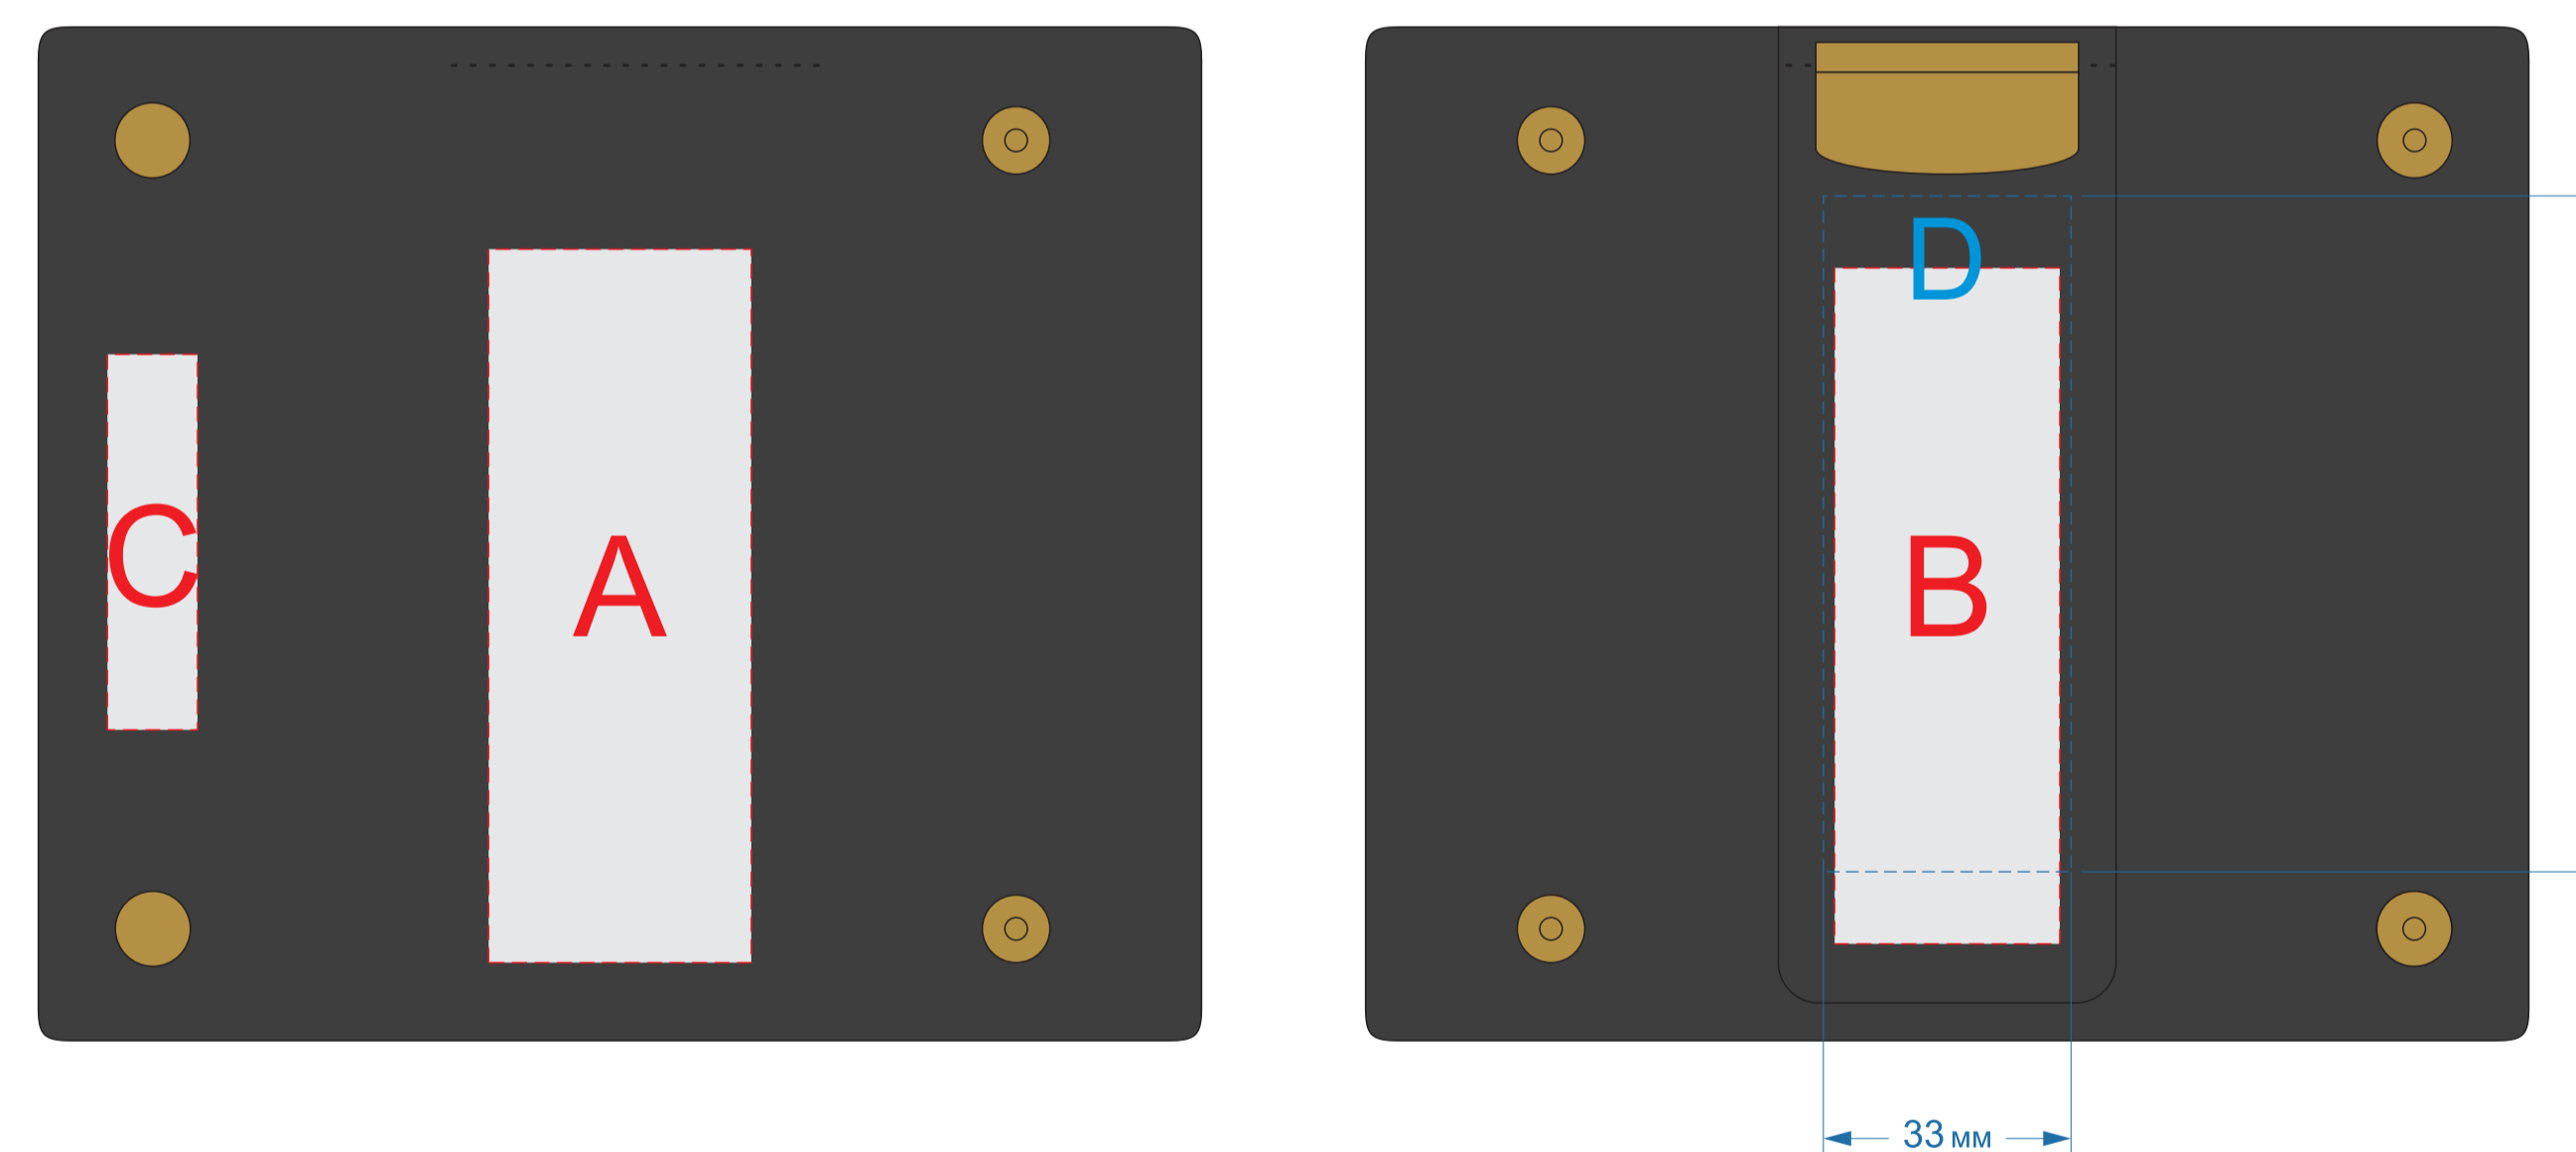

Крышка коробки

Внимание! Нанесение на данном наборе возможно при тираже от 30 шт.

<b>A</b>	<b>Вид нанесения</b>	<b>Макс площадь (Ш*В)</b>
	Шильд спектрум	150x150мм
	Металлостикер	170x150мм
	Цифровая печать	235x200мм
	Тиснение	95x95мм

картхолдер

ключница

внешняя сторона

внутренняя сторона

<b>A</b>	<b>Вид нанесения</b>	<b>Макс площадь (Ш*В)</b>
	Гравировка	80x28мм
	Тиснение блинт (производство Оазис)	80x28мм

<b>B</b>	<b>Вид нанесения</b>	<b>Макс площадь (Ш*В)</b>
	Тиснение (в момент края, на стороне поставщика)	35x13мм