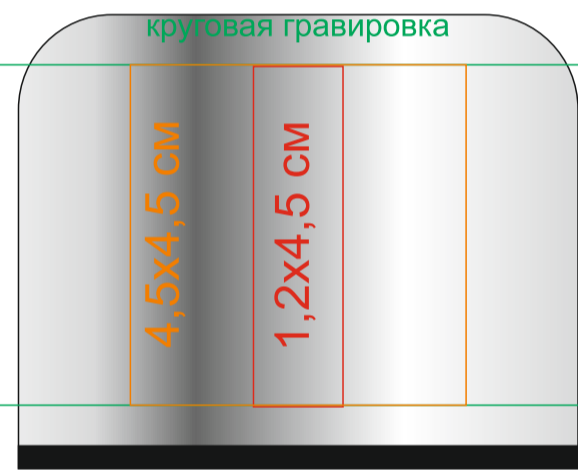

Термос с двумя кружками арт. 3509

метод нанесения: **гравировка**, **круговая гравировка**, **УФ-DTF**

Кружка1 (внешняя крышка)

22,2x4,5 см

Кружка2 (внутренняя крышка)

22,2x0,8 см

22,5x10 см