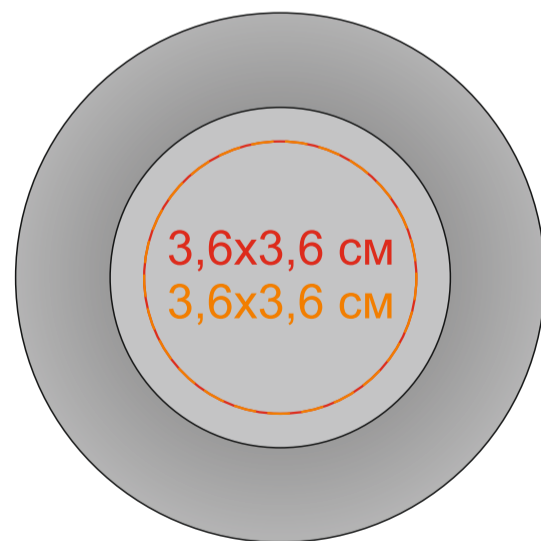

Термос с двумя кружками арт. 3509

метод нанесения: **гравировка**, **круговая гравировка**, **УФ-DTF**

Кружка1 (внешняя крышка)

22,2x4,5 см

Кружка2 (внутренняя крышка)

22,2x0,8 см

22,5x10 см