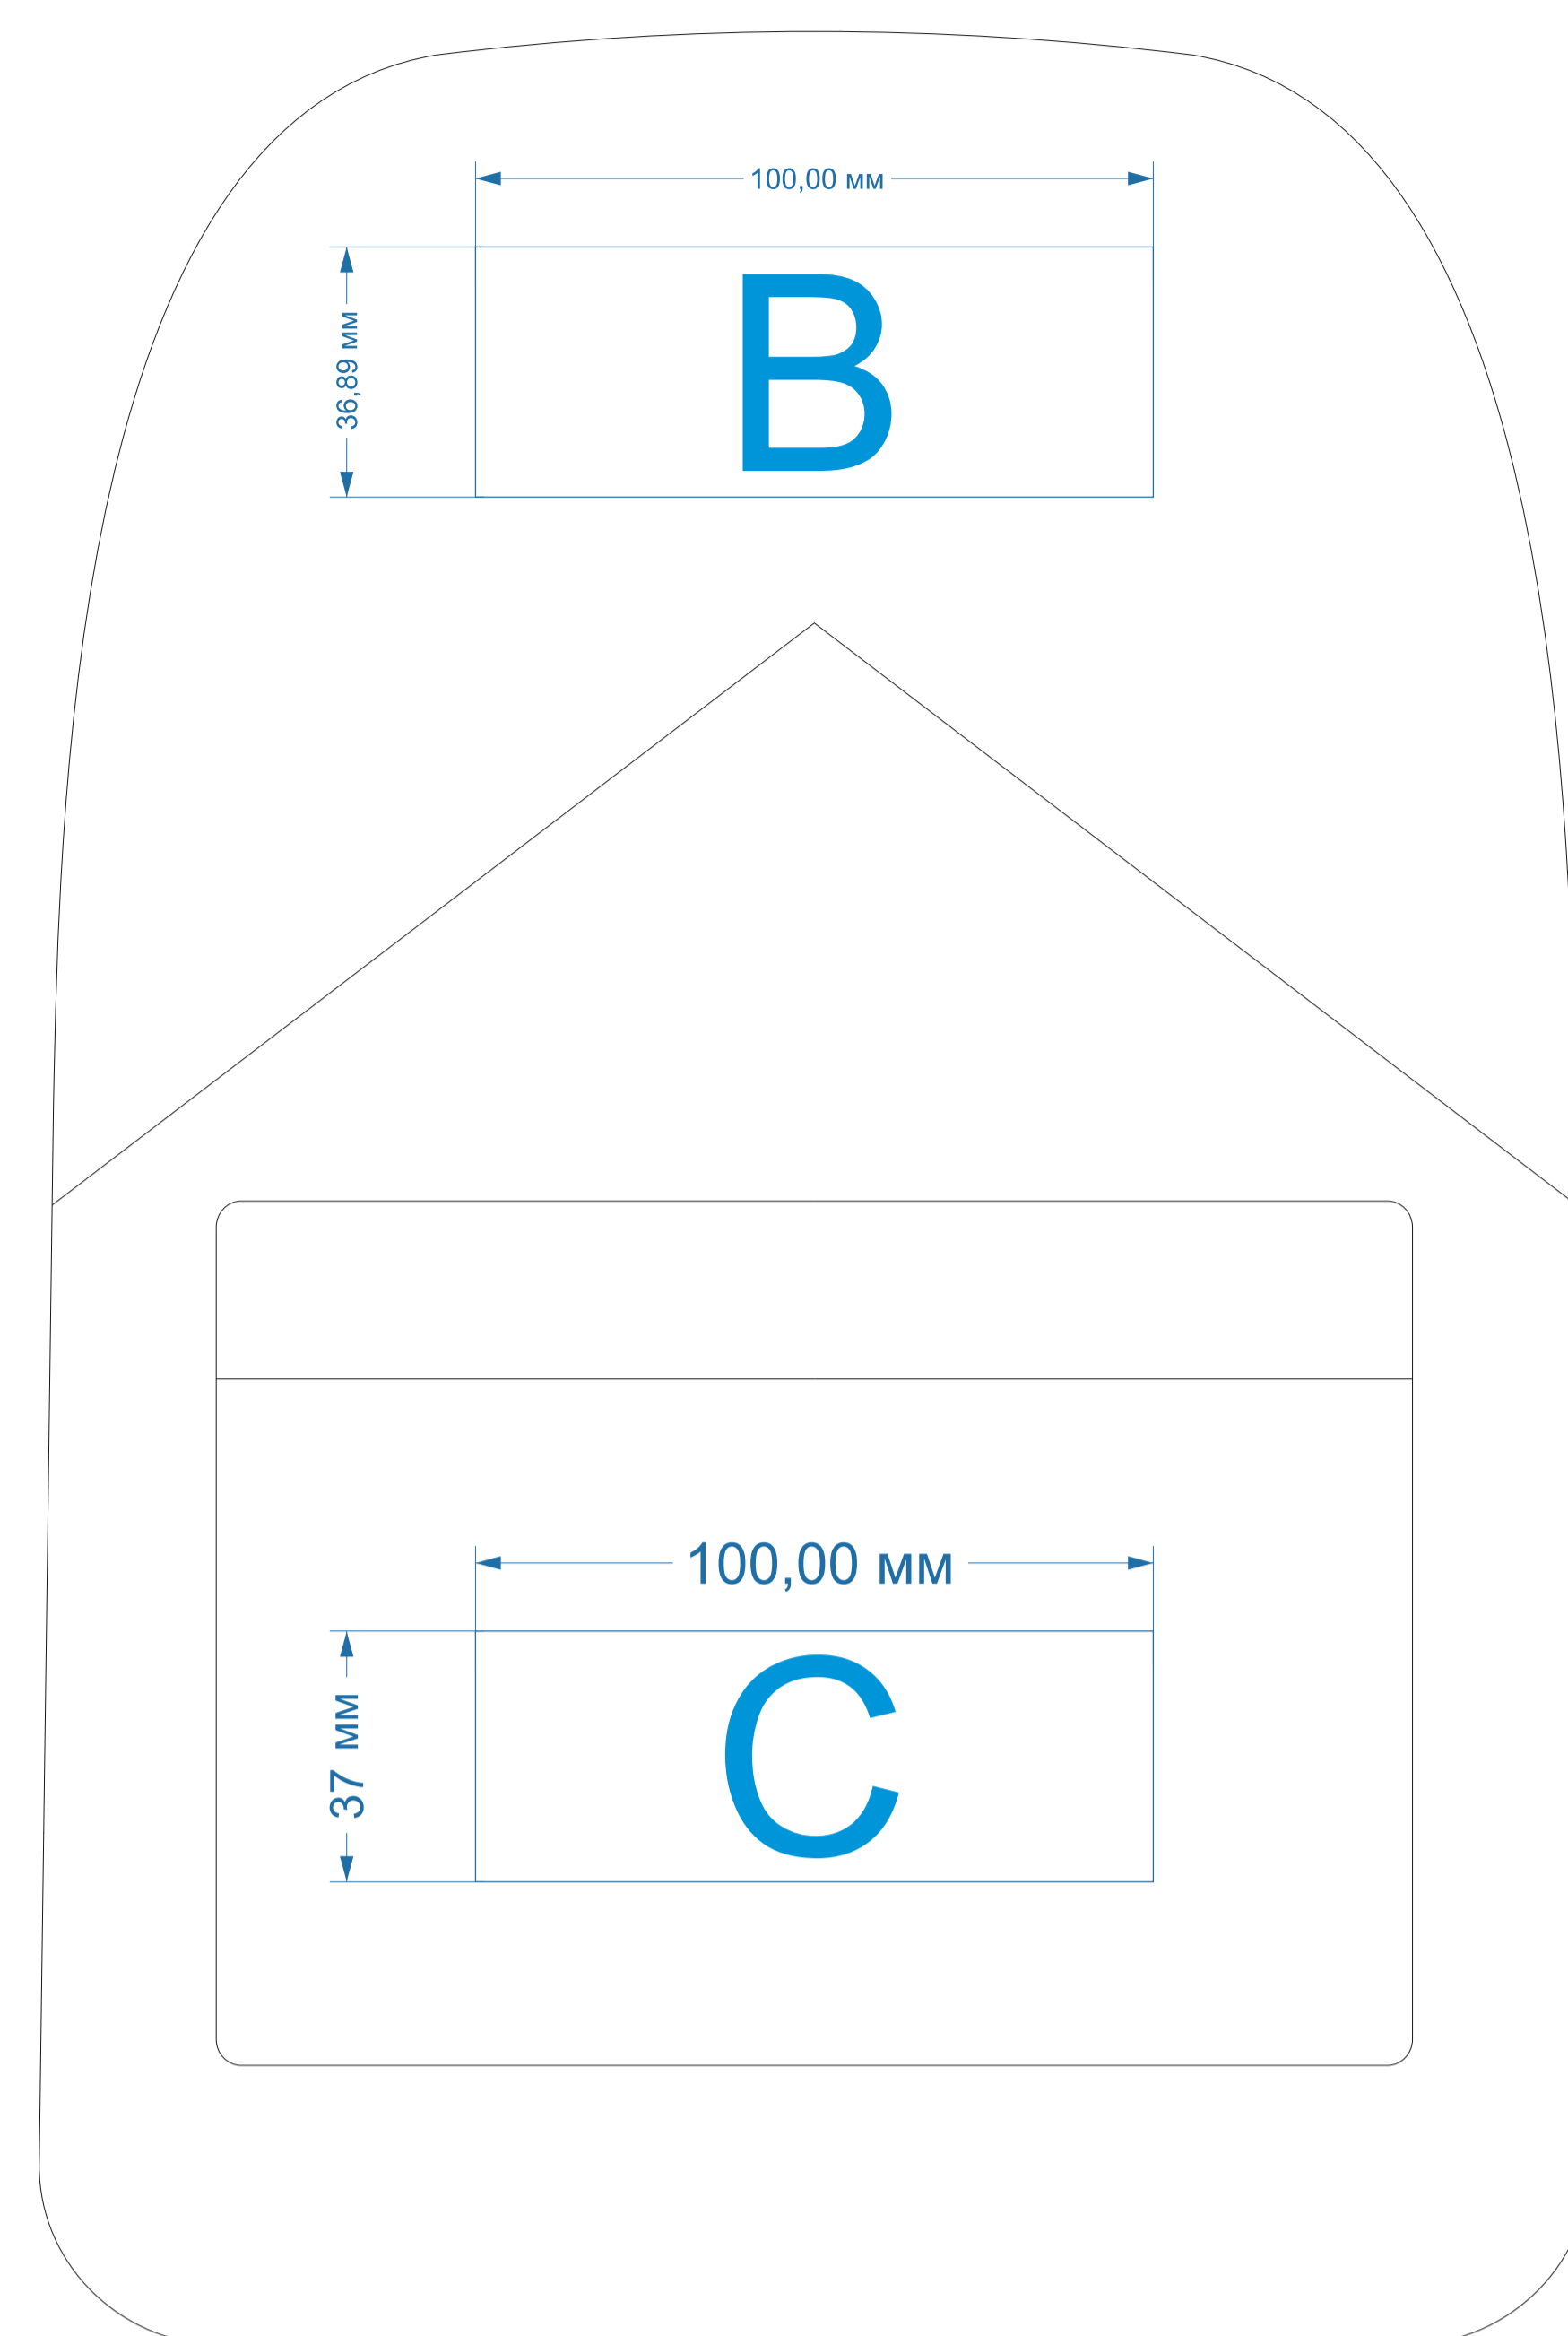

крышка коробки

открывается здесь

**Внимание! Нанесение на данном изделии возможно при тираже от 30 шт.**

Трафаретная печать возможна в 1 цвет - черной, белой или серебряной краской.

|          |   |                           |
|----------|---|---------------------------|
| <b>A</b> | <b>Вид нанесения</b>                            | <b>Макс площадь (Ш*В)</b> |
|          | Трафаретная печать 1+0                          | 270x250мм                 |
| <b>B</b> | <b>Вид нанесения</b>                            | <b>Макс площадь (Ш*В)</b> |
|          | Тиснение (в момент края, на стороне поставщика) | 100x36,89мм               |
| <b>C</b> | <b>Вид нанесения</b>                            | <b>Макс площадь (Ш*В)</b> |
|          | Тиснение (в момент края, на стороне поставщика) | 100x36,89мм               |

масштаб 1:2