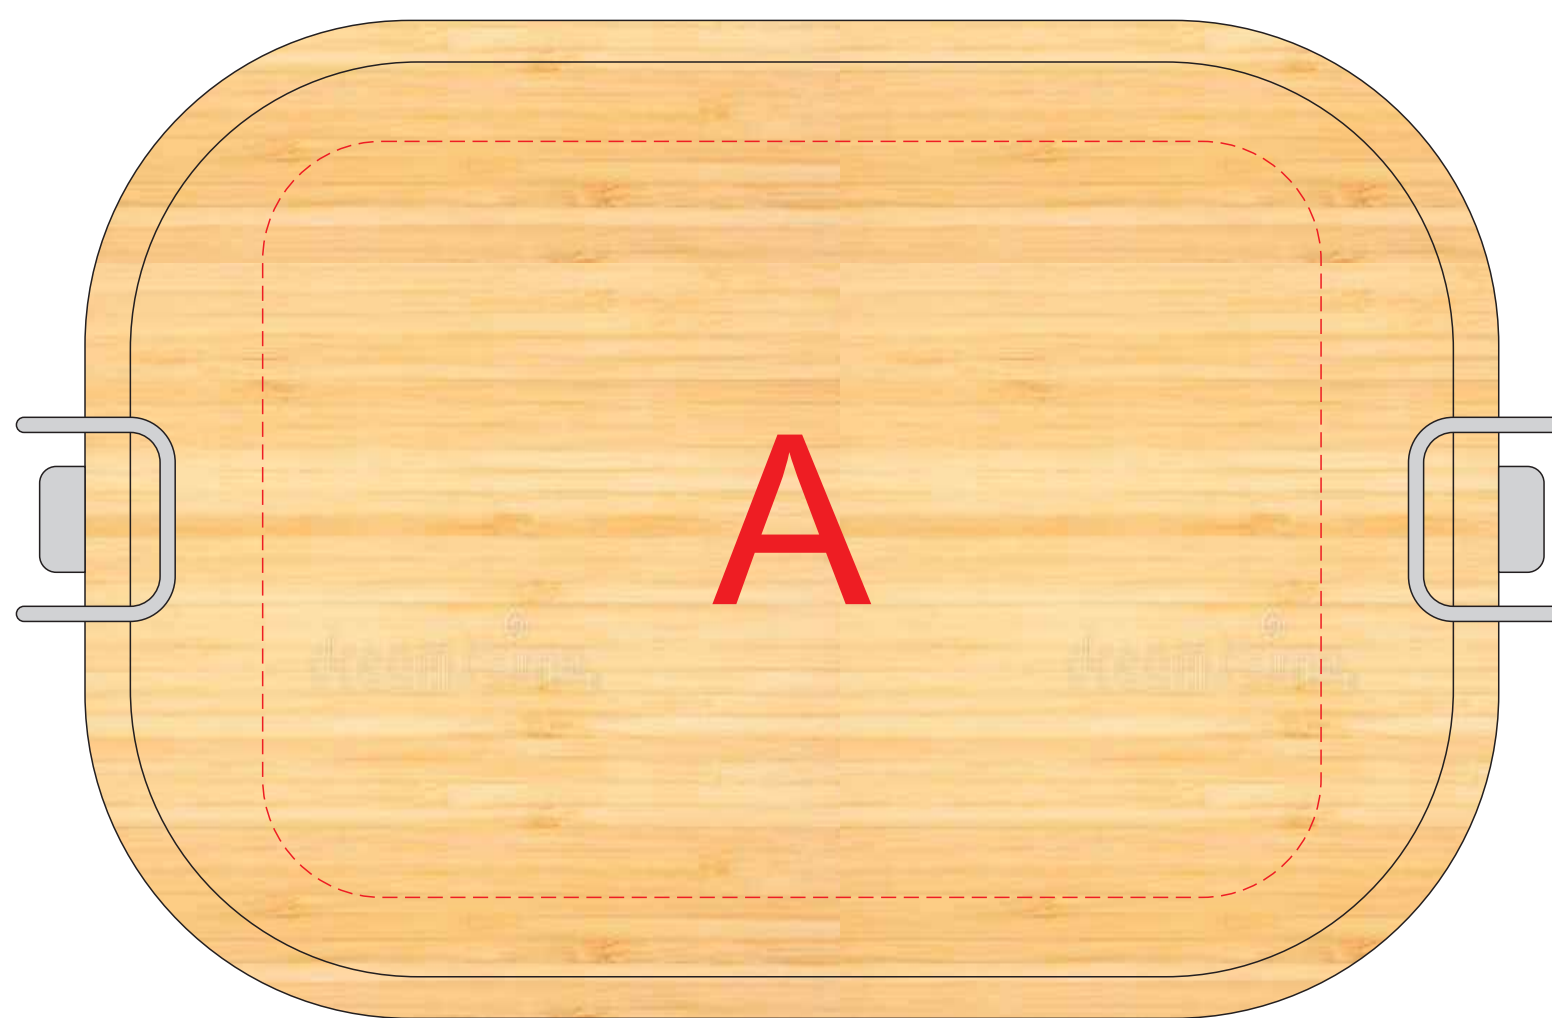

вид сверху, крышка

вид сбоку, 1

вид сбоку, 2

Внимание! Из-за особенностей деревянной поверхности гравировка будет неоднородной, рекомендуем контурную гравировку. При тампопечати на дереве возможна непропечатка.

А	Вид нанесения	Макс площадь (Ш*В)
	Гравировка	140x100мм
	Тампопечать 1+0	45x45мм

В	Вид нанесения	Макс площадь (Ш*В)
	Гравировка	60x30мм
	Тампопечать	50x30мм
	УФ DTF	130x40мм