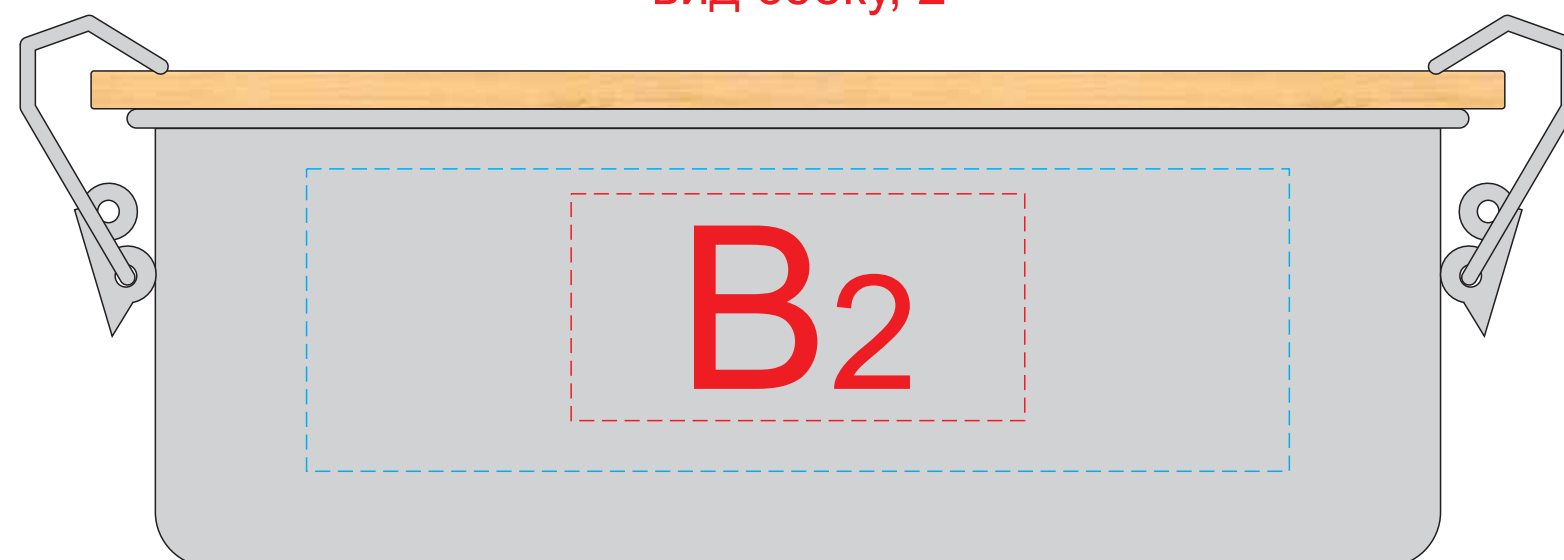

вид сверху, крышка

вид сбоку, 1

вид сбоку, 2

Внимание! Из-за особенностей деревянной поверхности гравировка будет неоднородной, рекомендуем контурную гравировку. При тампопечати на дереве возможна непропечатка.

А	Вид нанесения	Макс площадь (Ш*В)
	Гравировка	140x100мм
	Тампопечать 1+0	45x45мм

В	Вид нанесения	Макс площадь (Ш*В)
	Гравировка	60x30мм
	Тампопечать	50x30мм
	УФ DTF	130x40мм