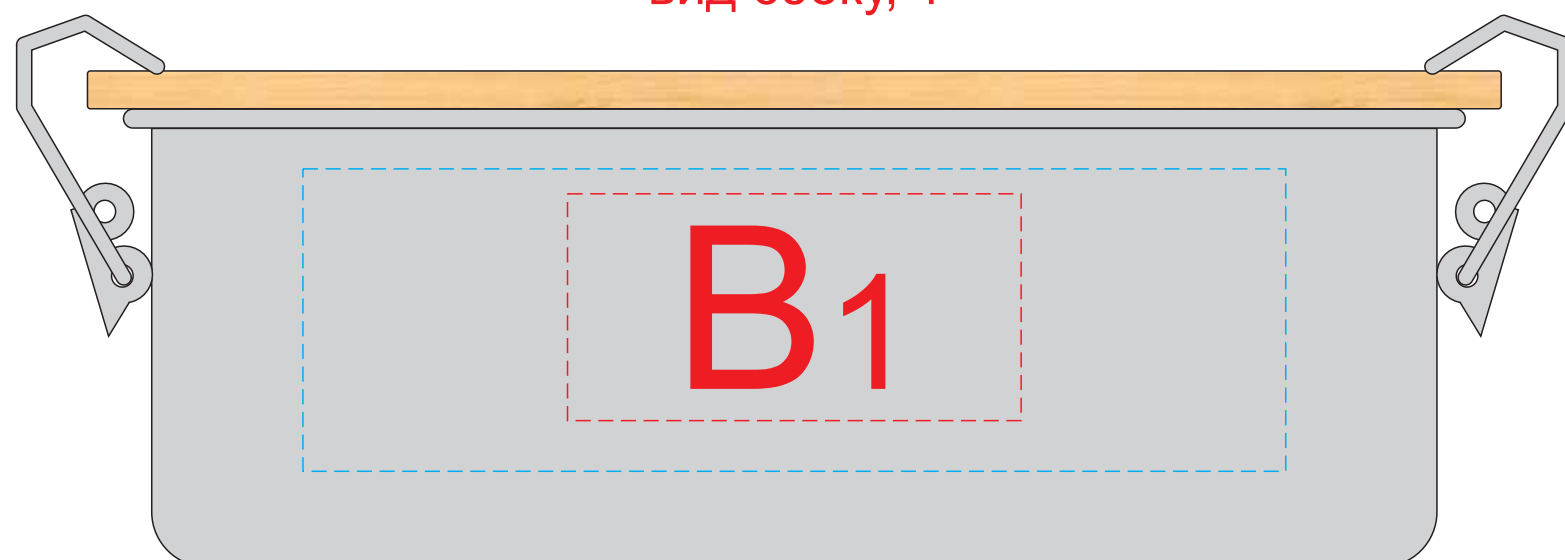

вид сверху, крышка

вид сбоку, 1

вид сбоку, 2

Внимание! Из-за особенностей деревянной поверхности гравировка будет неоднородной, рекомендуем контурную гравировку. При тампопечати на дереве возможна непропечатка.

А	Вид нанесения	Макс площадь (Ш*В)
	Гравировка	140x100мм
	Тампопечать 1+0	45x45мм

В	Вид нанесения	Макс площадь (Ш*В)
	Гравировка	60x30мм
	Тампопечать	50x30мм
	УФ DTF	130x40мм