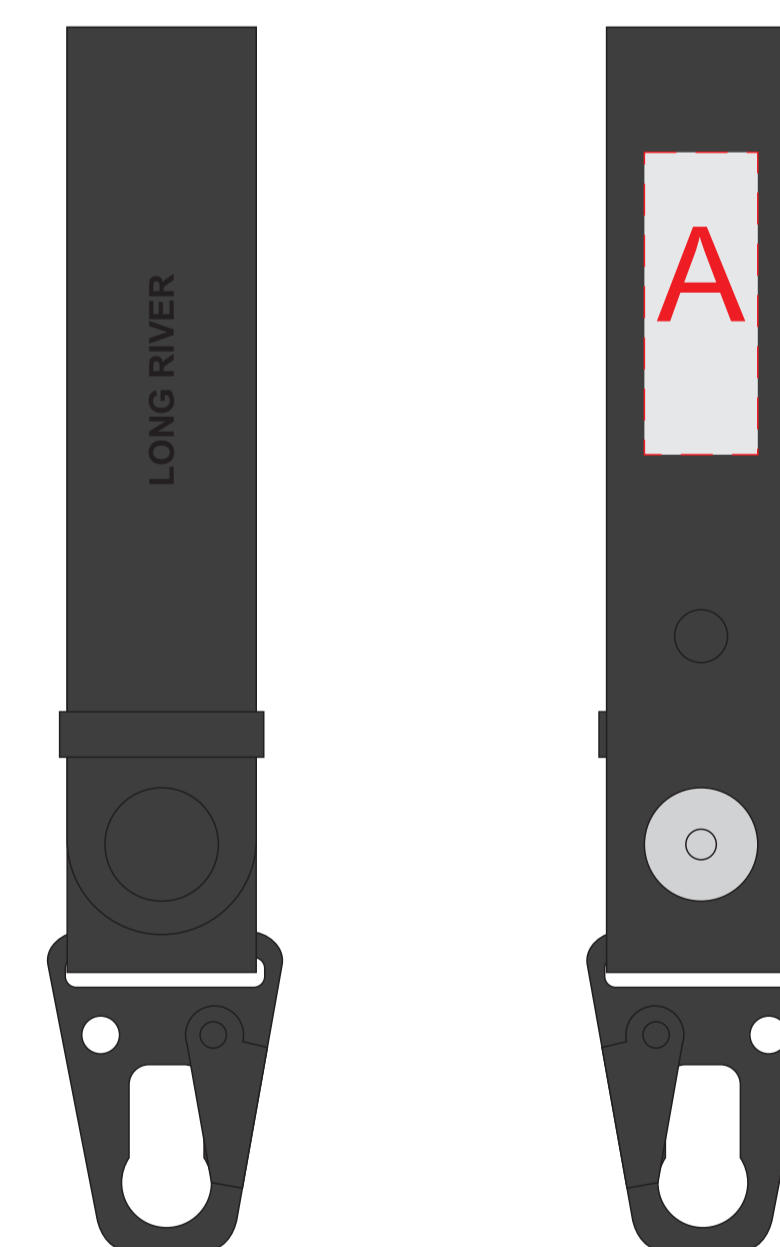

Крышка коробки

A	Вид нанесения	Макс площадь (Ш*В)
	Шильд спектрум	150x150мм
	Металлостикер	170x150мм
	Цифровая печать	235x200мм
	Тиснение	95x95мм

картхолдер

лицо

оборот

A	Вид нанесения	Макс площадь (Ш*В)
	Гравировка	80x28мм
	Тиснение блинт (производство Оазис)	80x28мм

B	Вид нанесения	Макс площадь (Ш*В)
	Тиснение (от 30 шт)*	35x13мм

\*Тиснение в крае на стороне поставщика (от 30шт)

ремешок для ключей

лицо

оборот

A	Вид нанесения	Макс площадь (Ш*В)
	Тиснение блинт (производство Оазис)	15x40мм