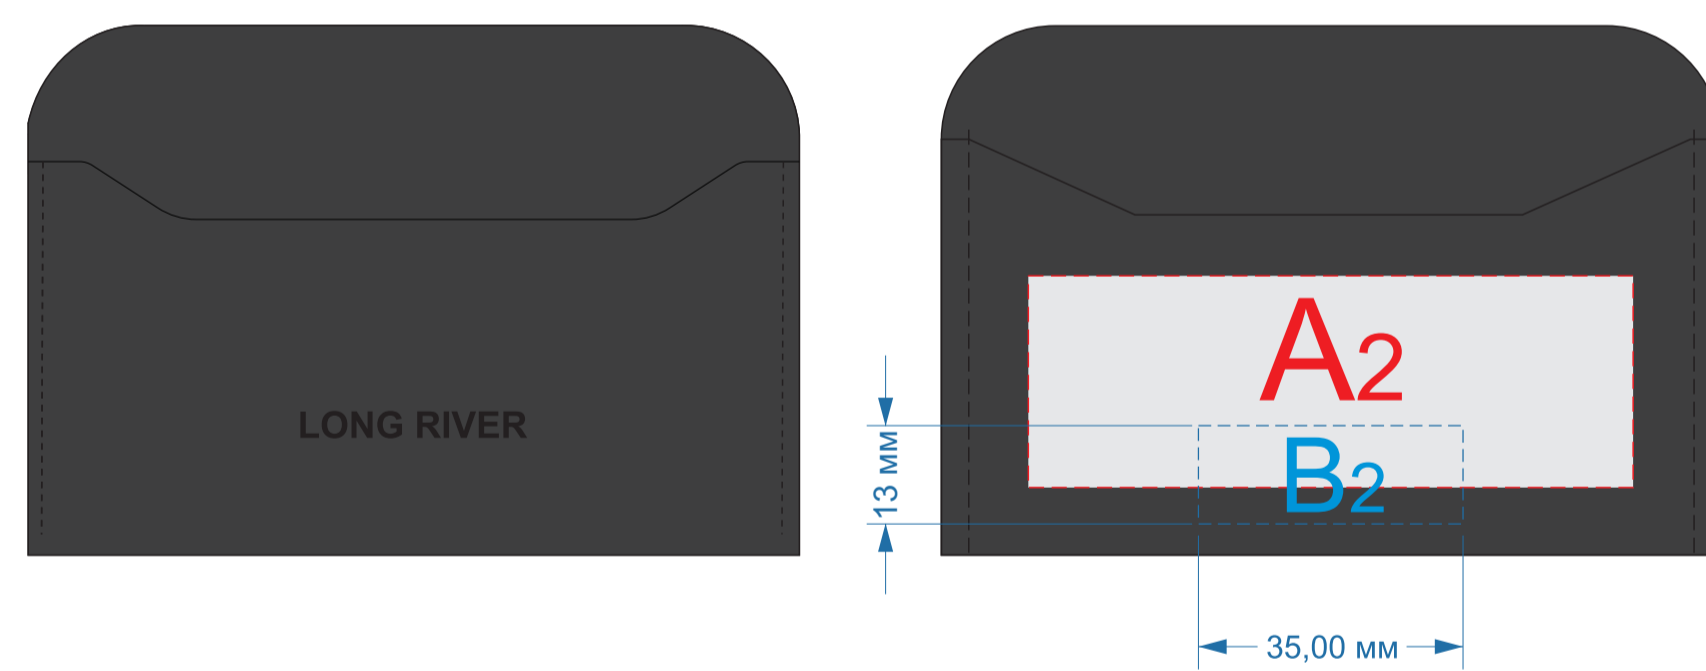

Крышка коробки

A	Вид нанесения	Макс площадь (Ш*В)
	Шильд спектрум	150x150мм
	Металлостикер	170x150мм
	Цифровая печать	235x200мм
	Тиснение	95x95мм

картхолдер

лицо

оборот

A	Вид нанесения	Макс площадь (Ш*В)
	Гравировка	80x28мм
	Тиснение блинт (производство Оазис)	80x28мм

B	Вид нанесения	Макс площадь (Ш*В)
	Тиснение (от 30 шт)*	35x13мм

\*Тиснение в крае на стороне поставщика (от 30шт)

ремешок для ключей

лицо

оборот

A	Вид нанесения	Макс площадь (Ш*В)
	Тиснение блинт (производство Оазис)	15x40мм