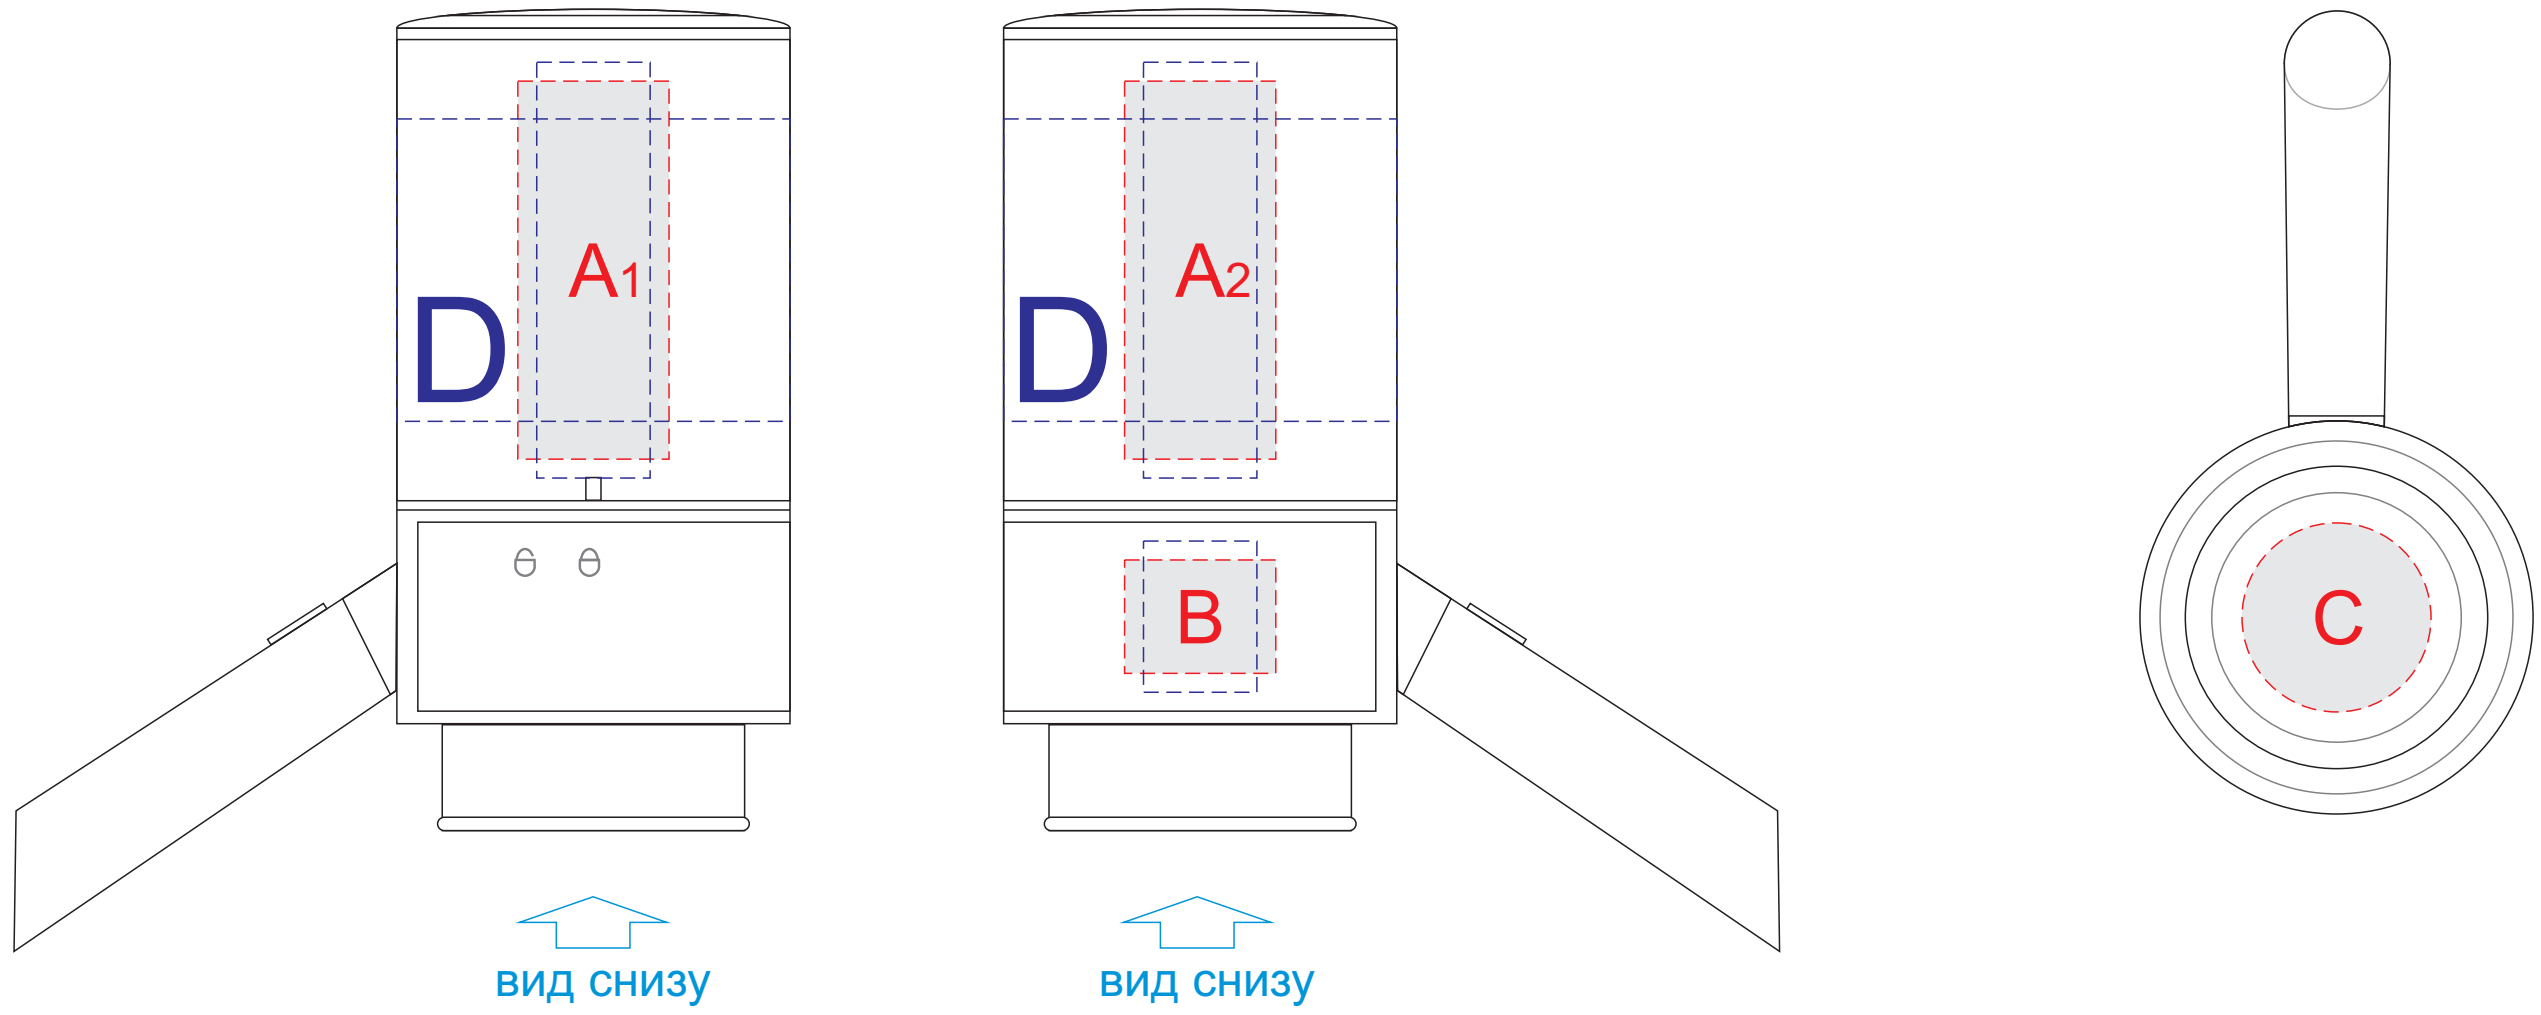

вид справа

вид слева

вид снизу

Внимание! Круговая гравировка не стыкуется!

<b>A</b>	Вид нанесения	Макс площадь (Ш*В)
	Тампопечать	20x50мм
	Гравировка	15x55мм

<b>C</b>	Вид нанесения	Макс площадь (Ш*В)
	Тампопечать	25x25мм

<b>B</b>	Вид нанесения	Макс площадь (Ш*В)
	Тампопечать	20x15мм
	Гравировка	15x20мм

<b>D</b>	Вид нанесения	Макс площадь (Ш*В)
	Круговая гравировка	162x40мм

вид справа

вид снизу