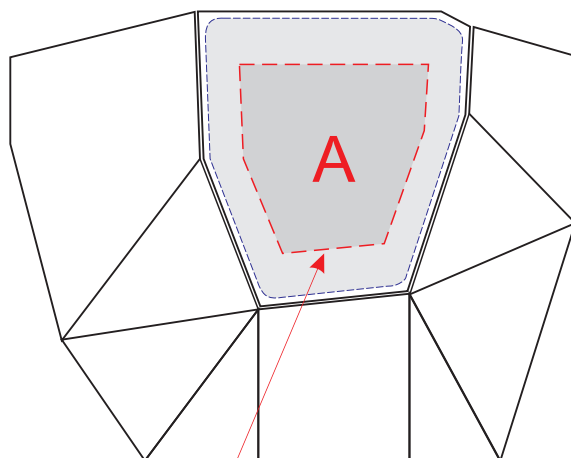

Лицевая сторона

область с подсветкой

Внимание! Нанесение методом гравировки отображается полностью только при включенном состоянии колонки!

А	Вид нанесения	Макс площадь (Ш*В)
	Гравировка	25x25мм
	Уф печать	25x25мм
	Смола	34x37мм