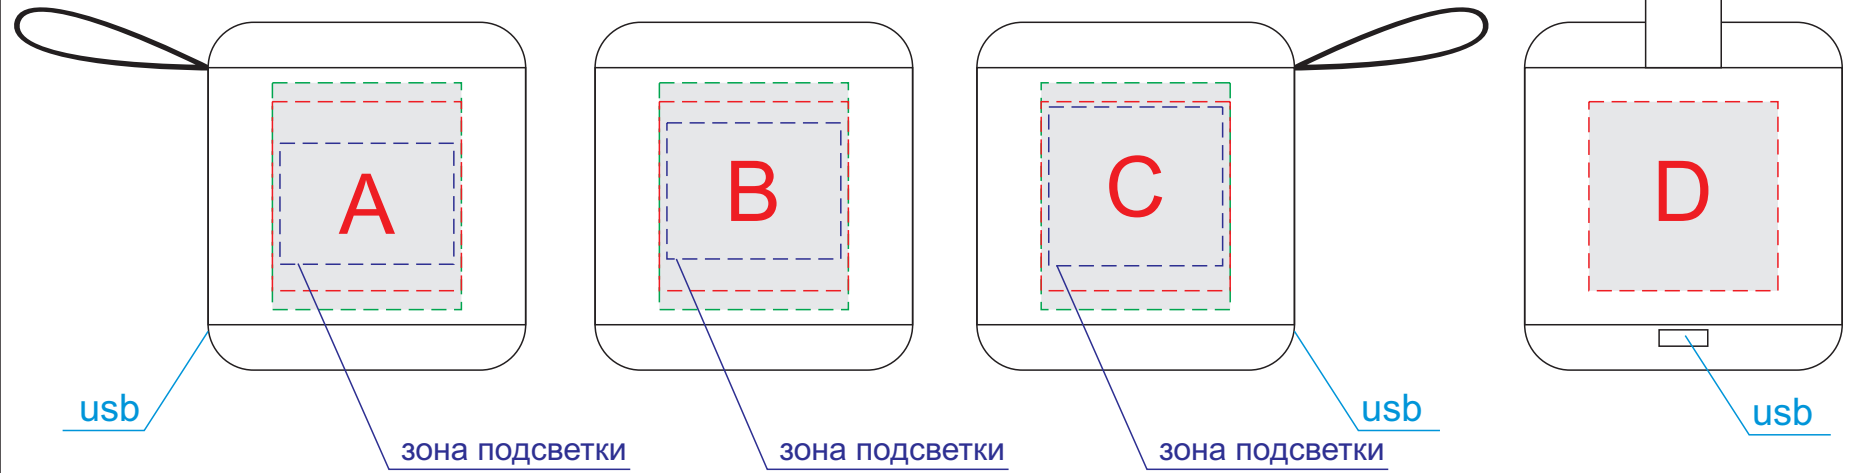

сторона 1

сторона 2
(usb и хлястик сзади)

сторона 3

сторона 4

A	Вид нанесения	Макс площадь (Ш*В)
	Тампопечать	25x25мм
	Гравировка	23x16мм
	Уф печать	25x30мм

B	Вид нанесения	Макс площадь (Ш*В)
	Тампопечать	25x25мм
	Гравировка	23x18мм
	Уф печать	25x30мм

C	Вид нанесения	Макс площадь (Ш*В)
	Тампопечать	25x25мм
	Гравировка	23x21мм
	Уф печать	25x30мм

D	Вид нанесения	Макс площадь (Ш*В)
	Тампопечать	25x25мм