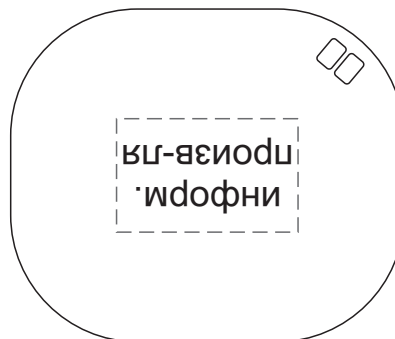

крышка

дно

открывается тут

	Вид нанесения	Макс площадь (Ш*В)
	Тампопечать	25x20мм
	Уф печать	15x15мм