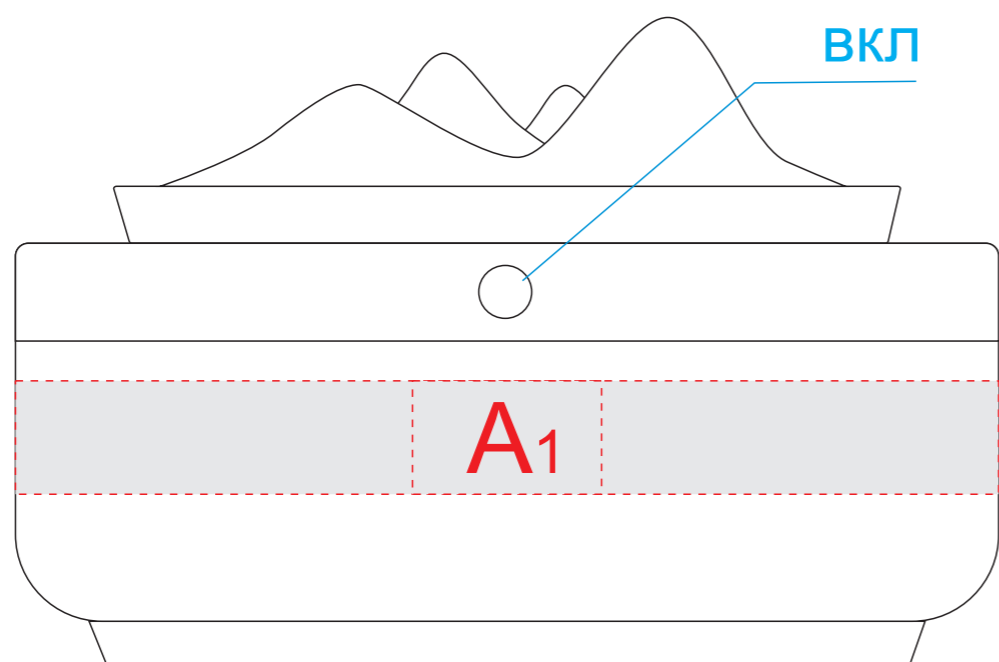

вид спереди

вид сзади

вид справа

вид слева

образец для цифровой и УФ DTF печати

A	Вид нанесения	Макс площадь (Ш*В)
	Тампопечать (1+0)	25x15мм
	Цифровая печать	200x15мм
	Уф печать	20x14мм
	уф DTF	200x15мм