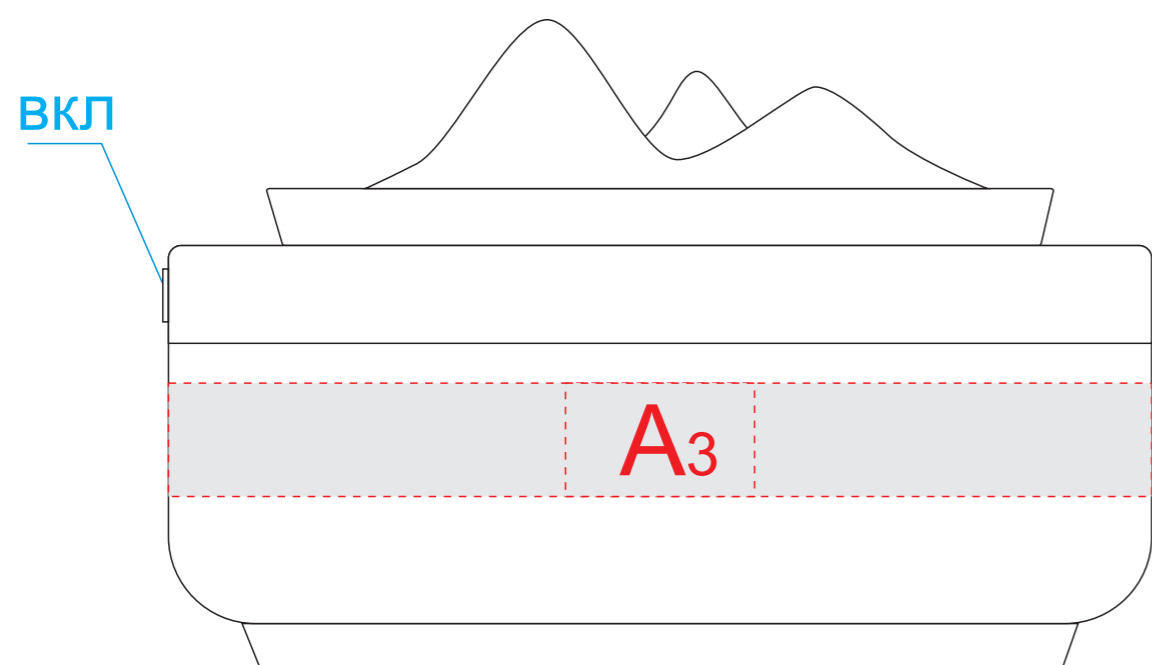

вид спереди

вид сзади

вид справа

вид слева

образец для цифровой и УФ DTF печати

A	Вид нанесения	Макс площадь (Ш*В)
	Тампопечать (1+0)	25x15мм
	Цифровая печать	200x15мм
	Уф печать	20x14мм
	уф DTF	200x15мм