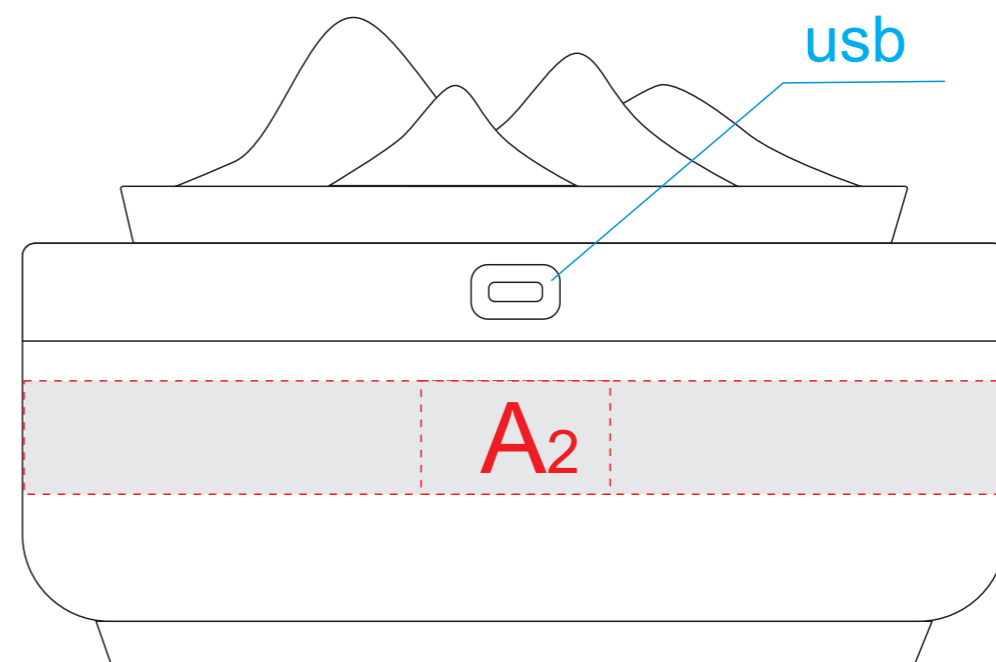

вид спереди

вид сзади

вид справа

вид слева

образец для цифровой и УФ DTF печати

A	Вид нанесения	Макс площадь (Ш*В)
	Тампопечать (1+0)	25x15мм
	Цифровая печать	200x15мм
	Уф печать	20x14мм
	уф DTF	200x15мм