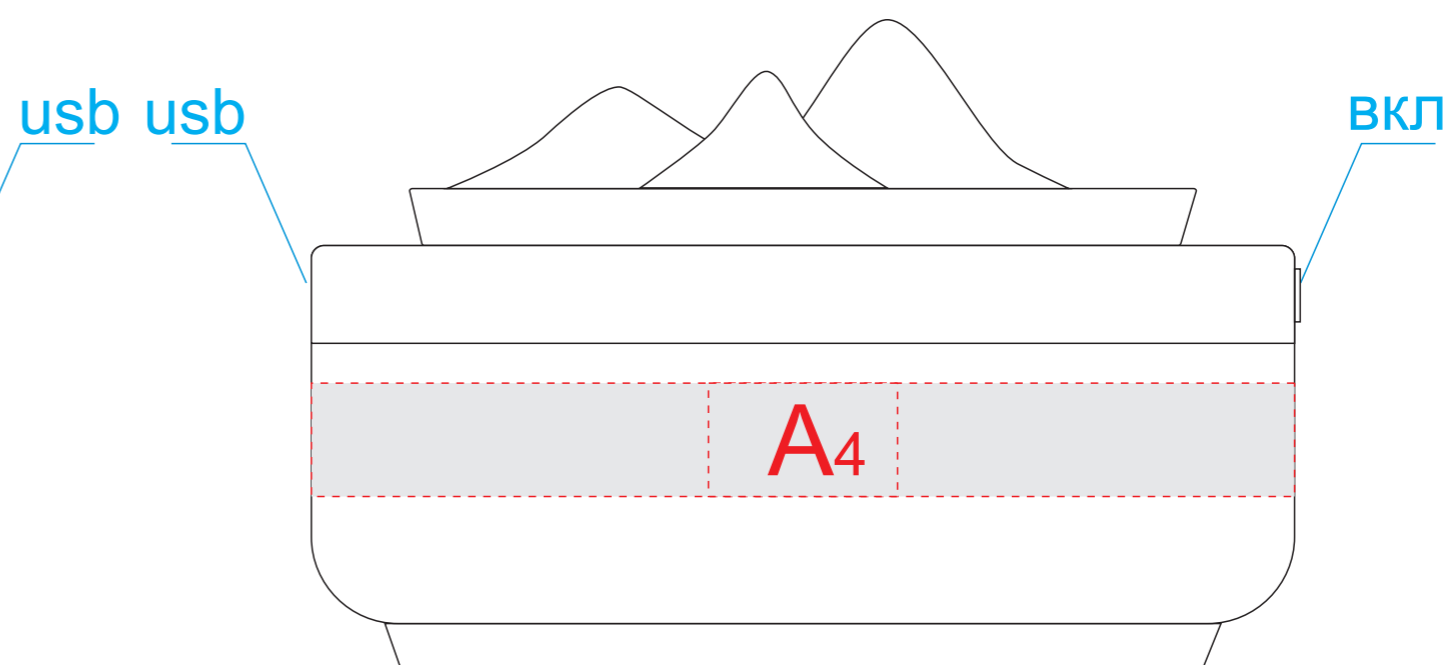

вид спереди

вид сзади

вид справа

вид слева

образец для цифровой и УФ DTF печати

A	Вид нанесения	Макс площадь (Ш*В)
	Тампопечать (1+0)	25x15мм
	Цифровая печать	200x15мм
	Уф печать	20x14мм
	уф DTF	200x15мм