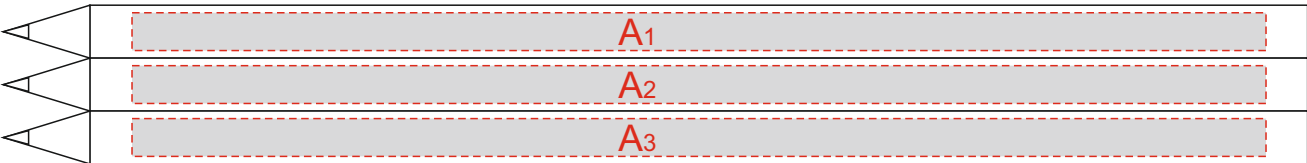

Нанесение возможно с трёх сторон

развертка карандаша

A	Вид нанесения	Макс площадь (Ш*В)
	Уф печать	150x5мм