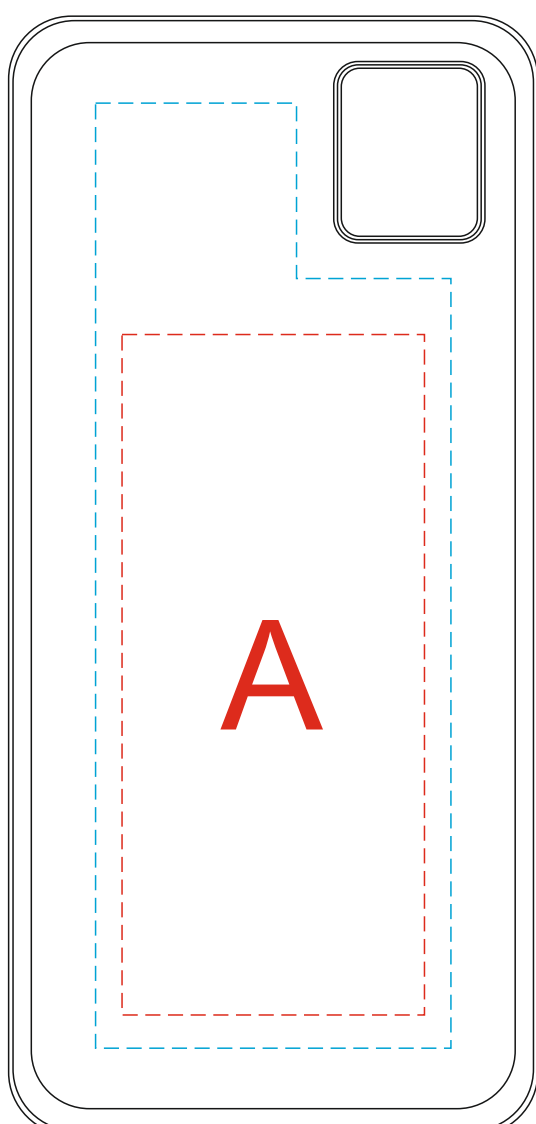

сторона 1

A	Вид нанесения	Макс площадь (Ш*В)
	Тампопечать	40x45мм
	УФ печать	47x125мм
	УФ DTF	47x125мм