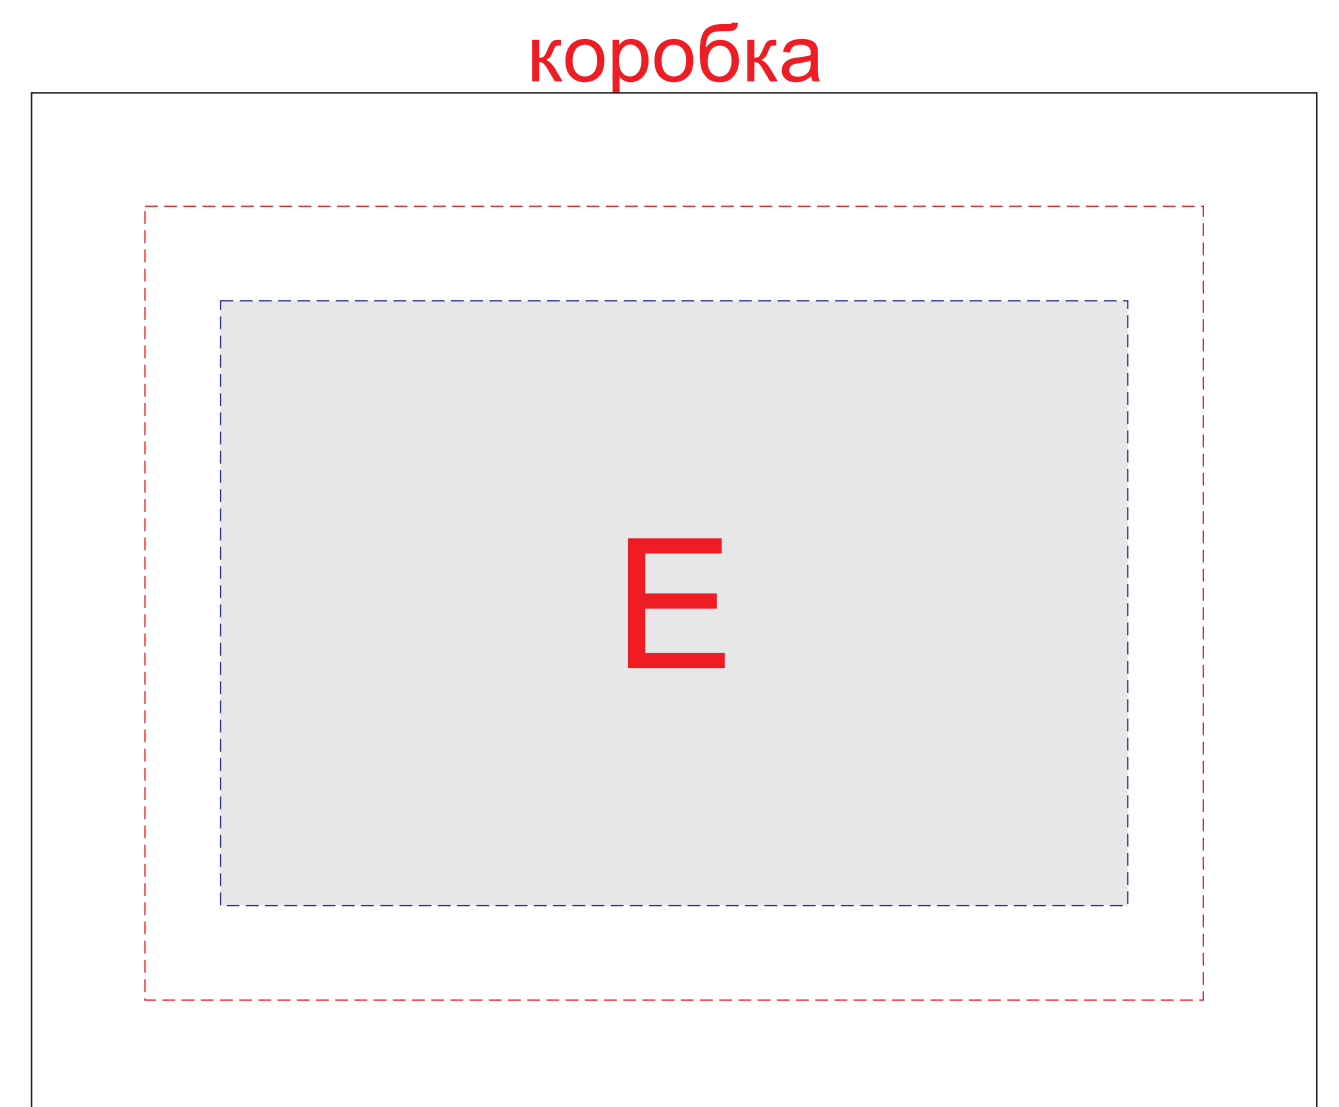

Внимание! Трафаретная печать на коробке возможна в 1 цвет - белым, серебряным или золотым цветом

A	Вид нанесения	Макс площадь (Ш*В)
	Тиснение блинт	50x40мм
B	Вид нанесения	Макс площадь (Ш*В)
	Тиснение блинт	30x95мм
C	Вид нанесения	Макс площадь (Ш*В)
	Тиснение блинт	20x95мм
D	Вид нанесения	Макс площадь (Ш*В)
	Тиснение (от 30 штук)*	60x22мм
E	Вид нанесения	Макс площадь (Ш*В)
	Тампопечать	45x45мм
	Трафаретная печать 1+0	120x80мм
	Цифровая печать на белой основе	140x105мм