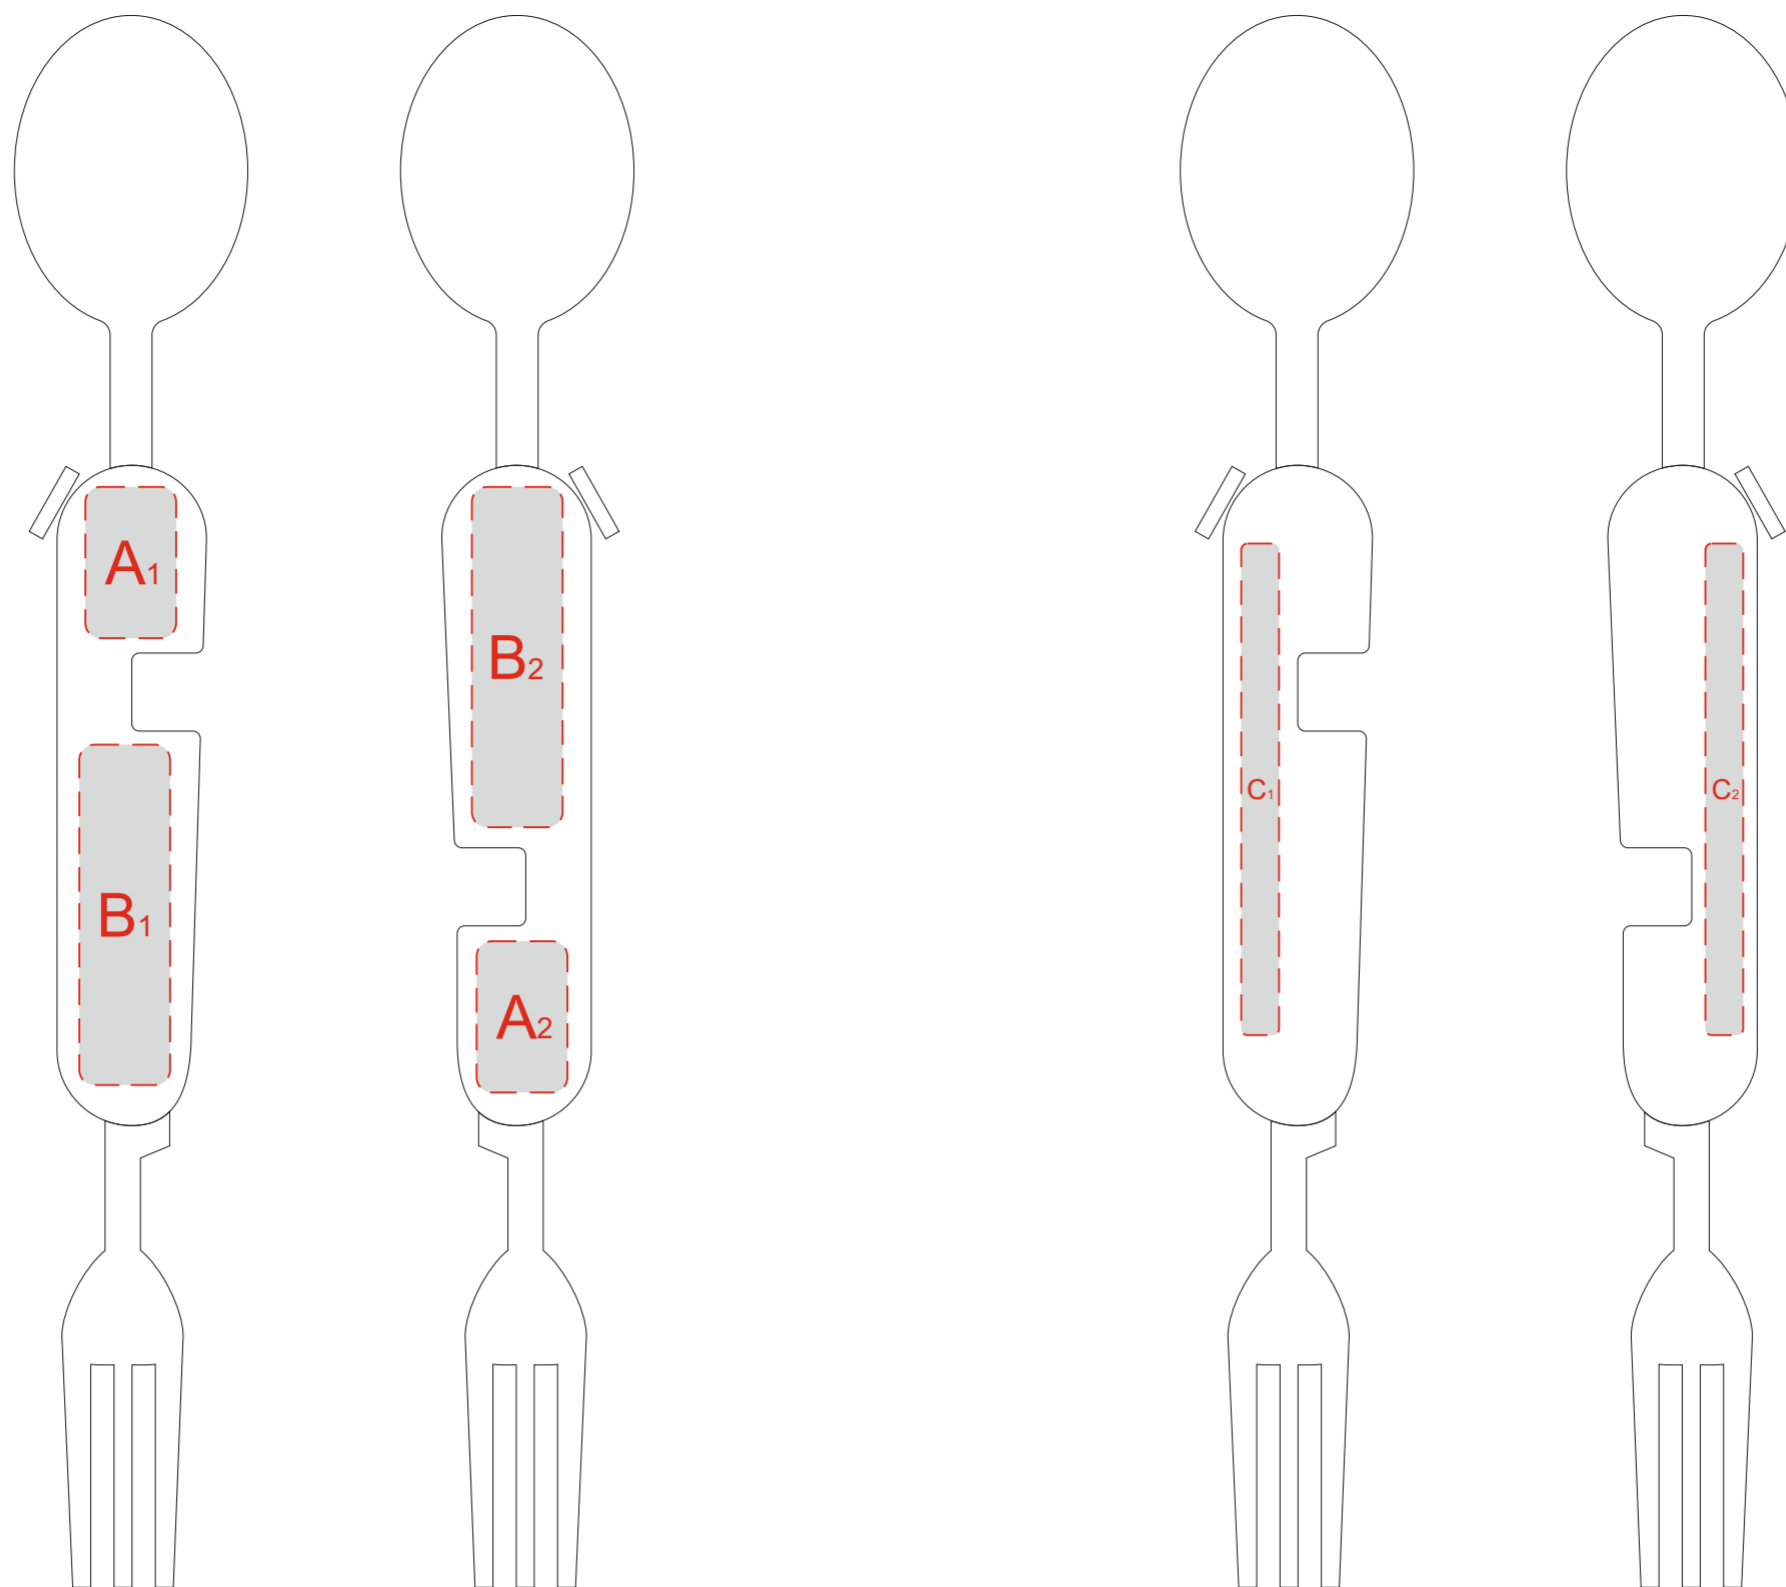

Арт. 825000

A	Вид нанесения	Макс площадь (Ш*В)
	Тампопечать	10x10мм
	Гравировка	12x20мм

B	Вид нанесения	Макс площадь (Ш*В)
	Тампопечать	10x45мм
	Гравировка	12x45мм

C	Вид нанесения	Макс площадь (Ш*В)
	Тампопечать	5x45мм
	Гравировка	5x65мм