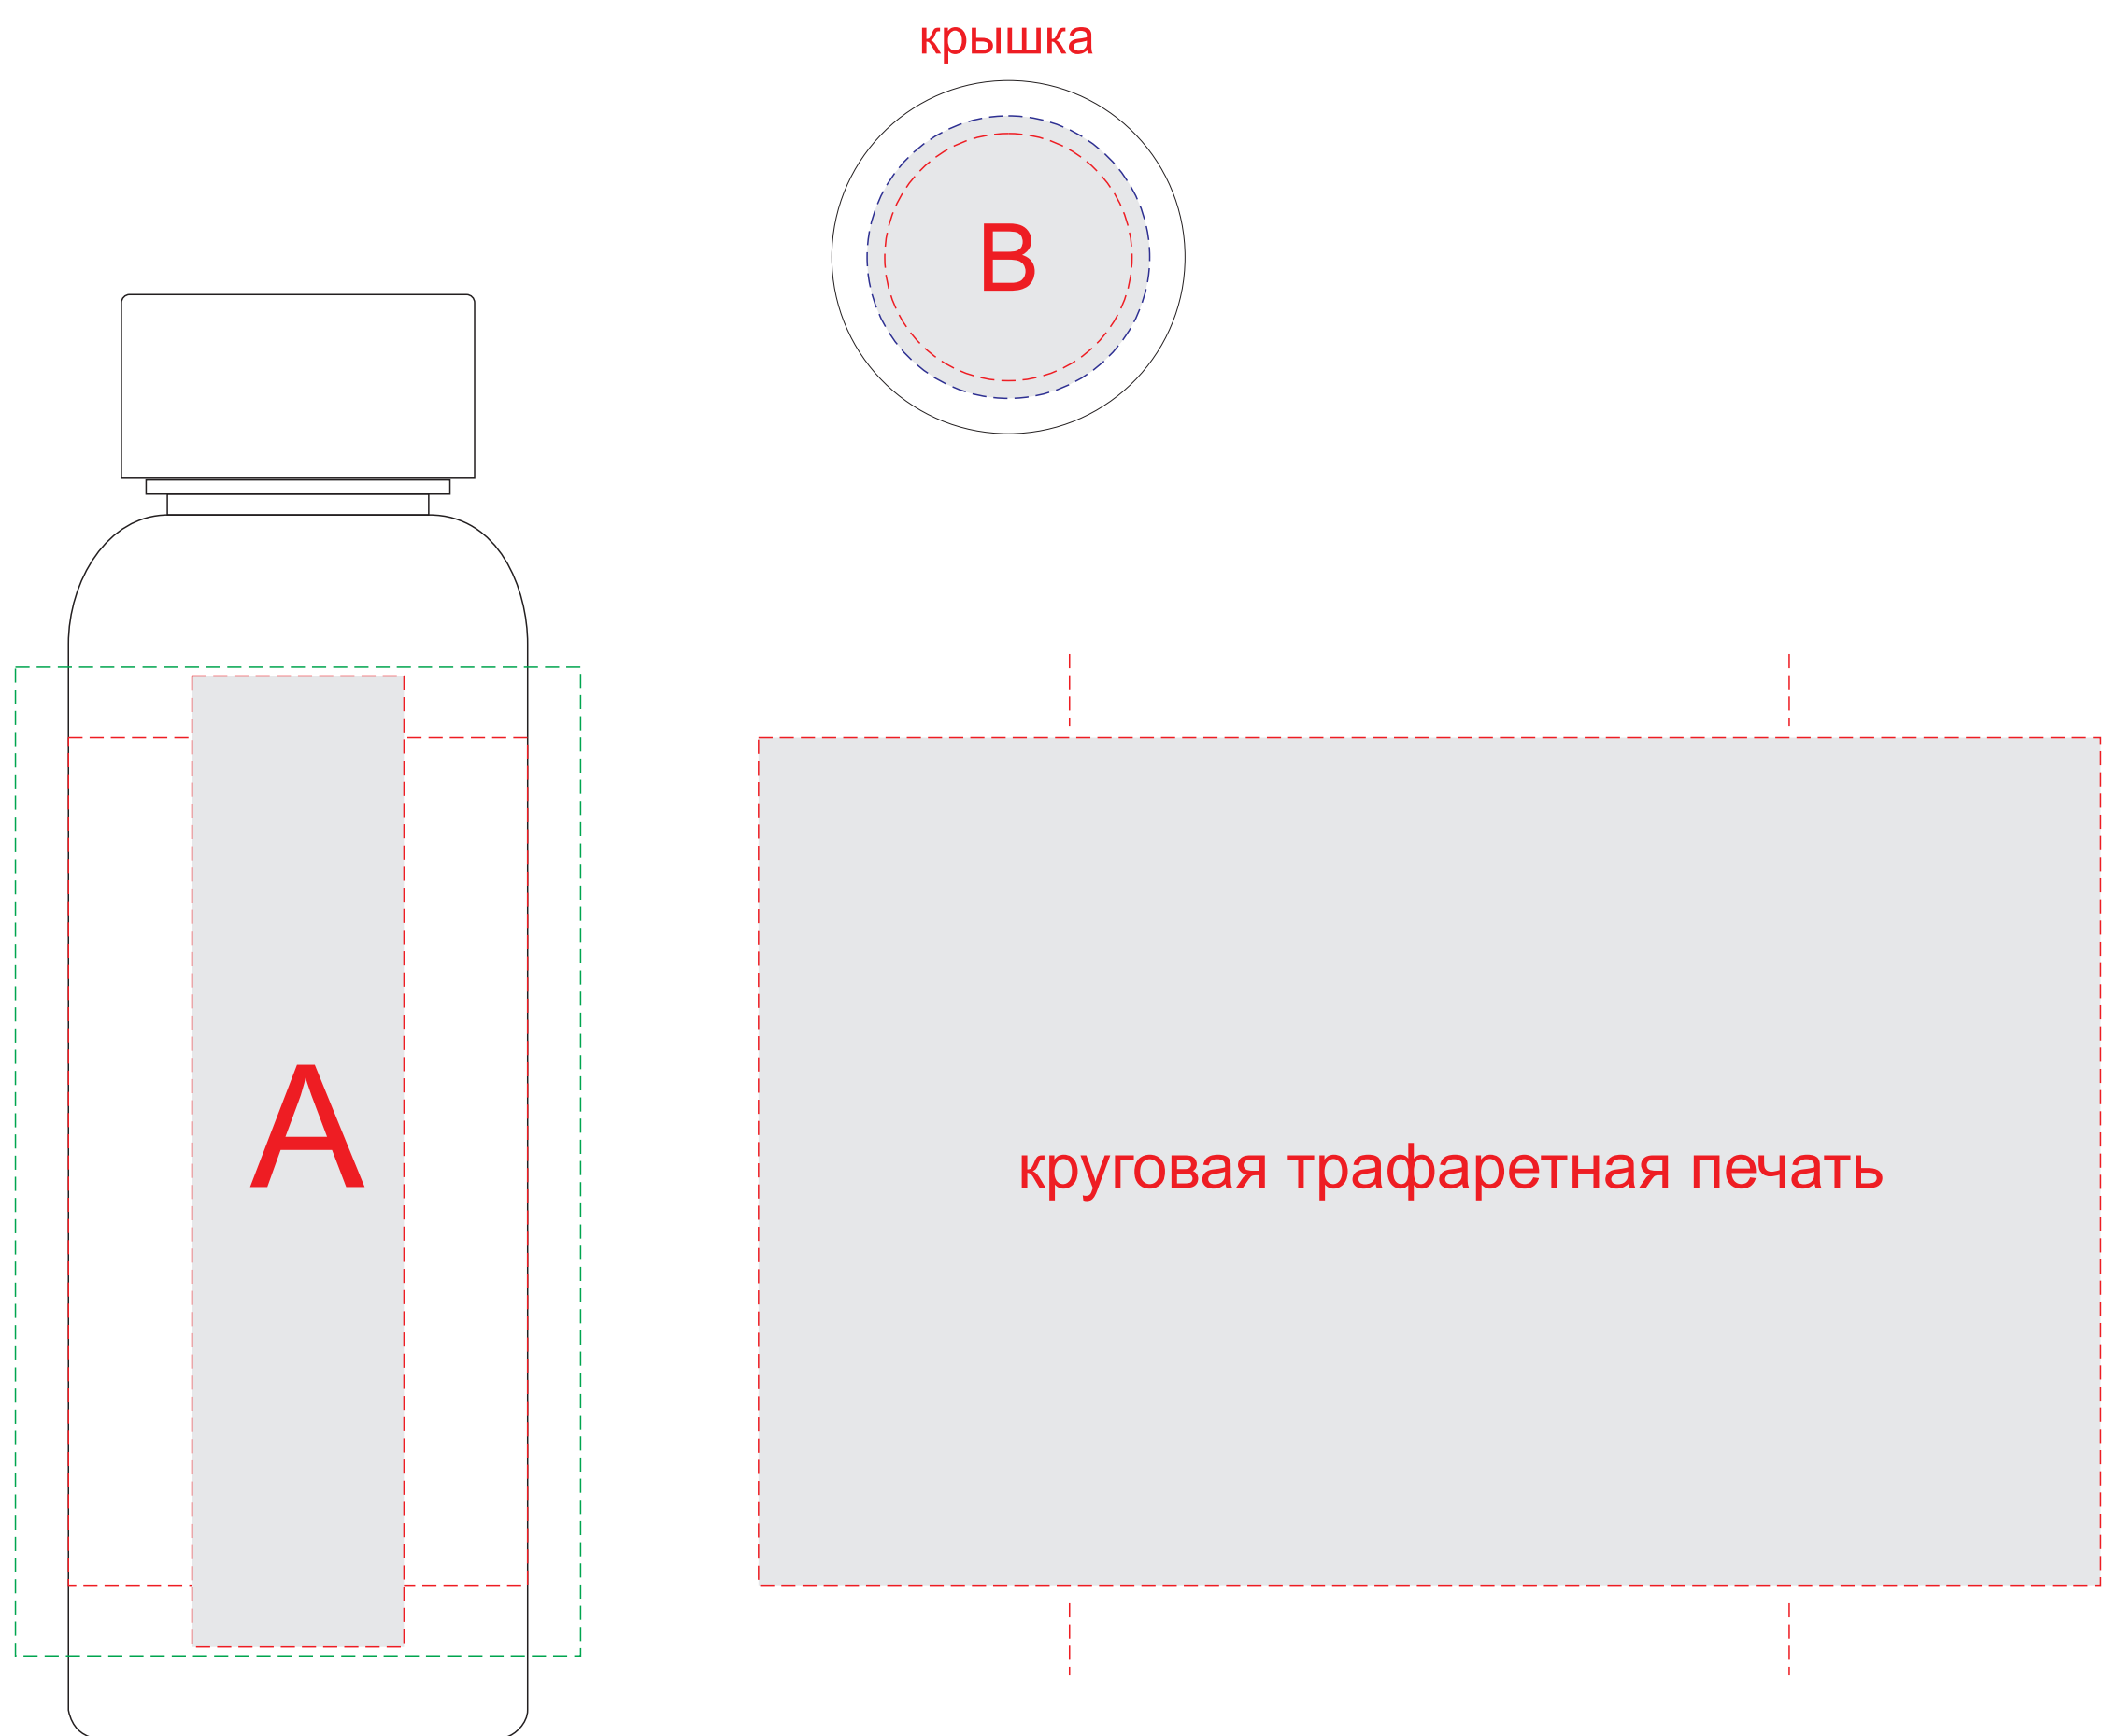

Арт.839729

**Внимание! Круговая трафаретная печать не стыкуется!**

А	Вид нанесения	Макс площадь (Ш*В)
	Тампопечать	30x50мм
	Круговая трафаретная печать	190x120мм
	УФ DTF	80x140мм

В	Вид нанесения	Макс площадь (Ш*В)
	Тампопечать (1+0)	35x35мм
	Гравировка	40x40мм