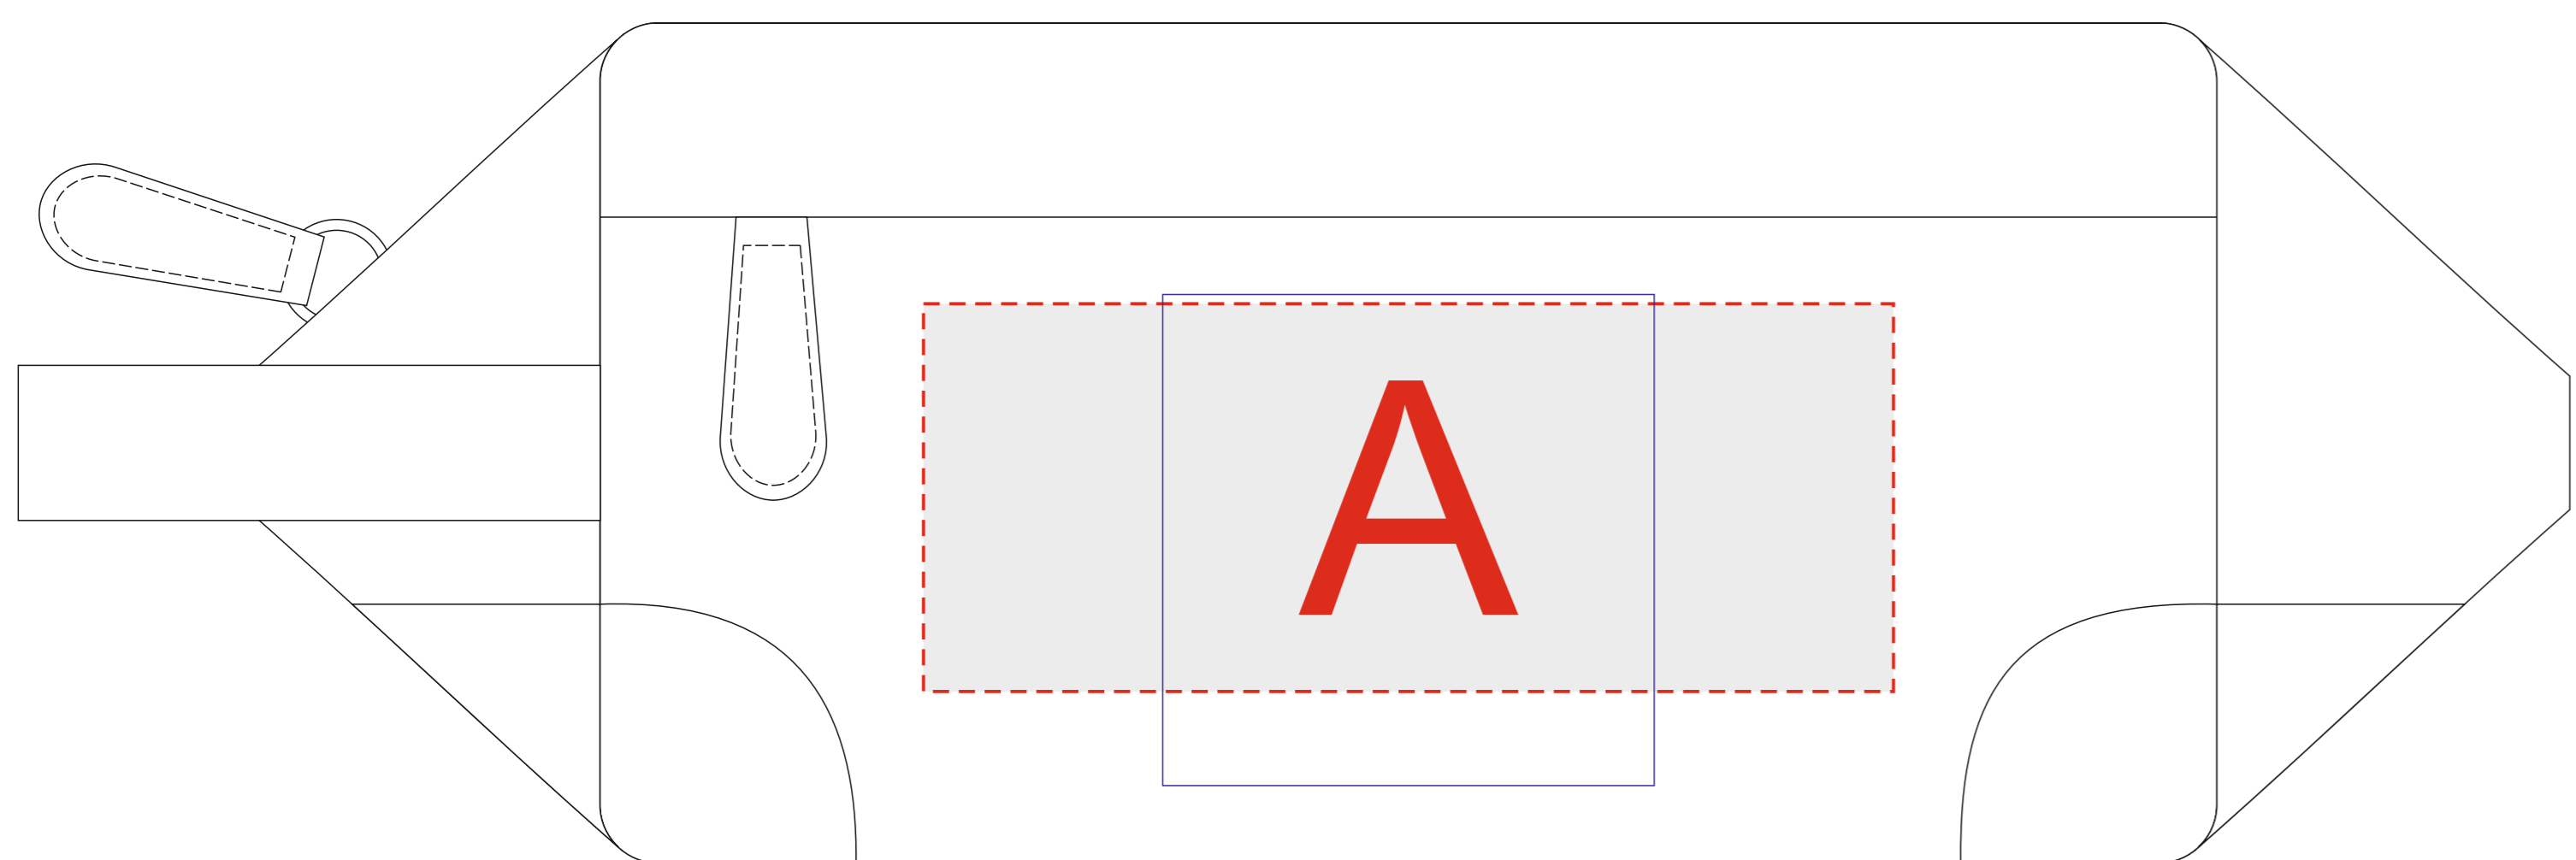

Арт. 70200

сторона 1 (вид сбоку)

сторона 2 (вид сбоку)

вид сверху

A	Вид нанесения	Макс площадь (Ш*В)	B	Вид нанесения	Макс площадь (Ш*В)
	Термотрансфер	150x60мм		Термотрансфер	120x90мм
	Патч	76x76мм		Патч	76x76мм

C	Вид нанесения	Макс площадь (Ш*В)
	Термотрансфер	150x20мм