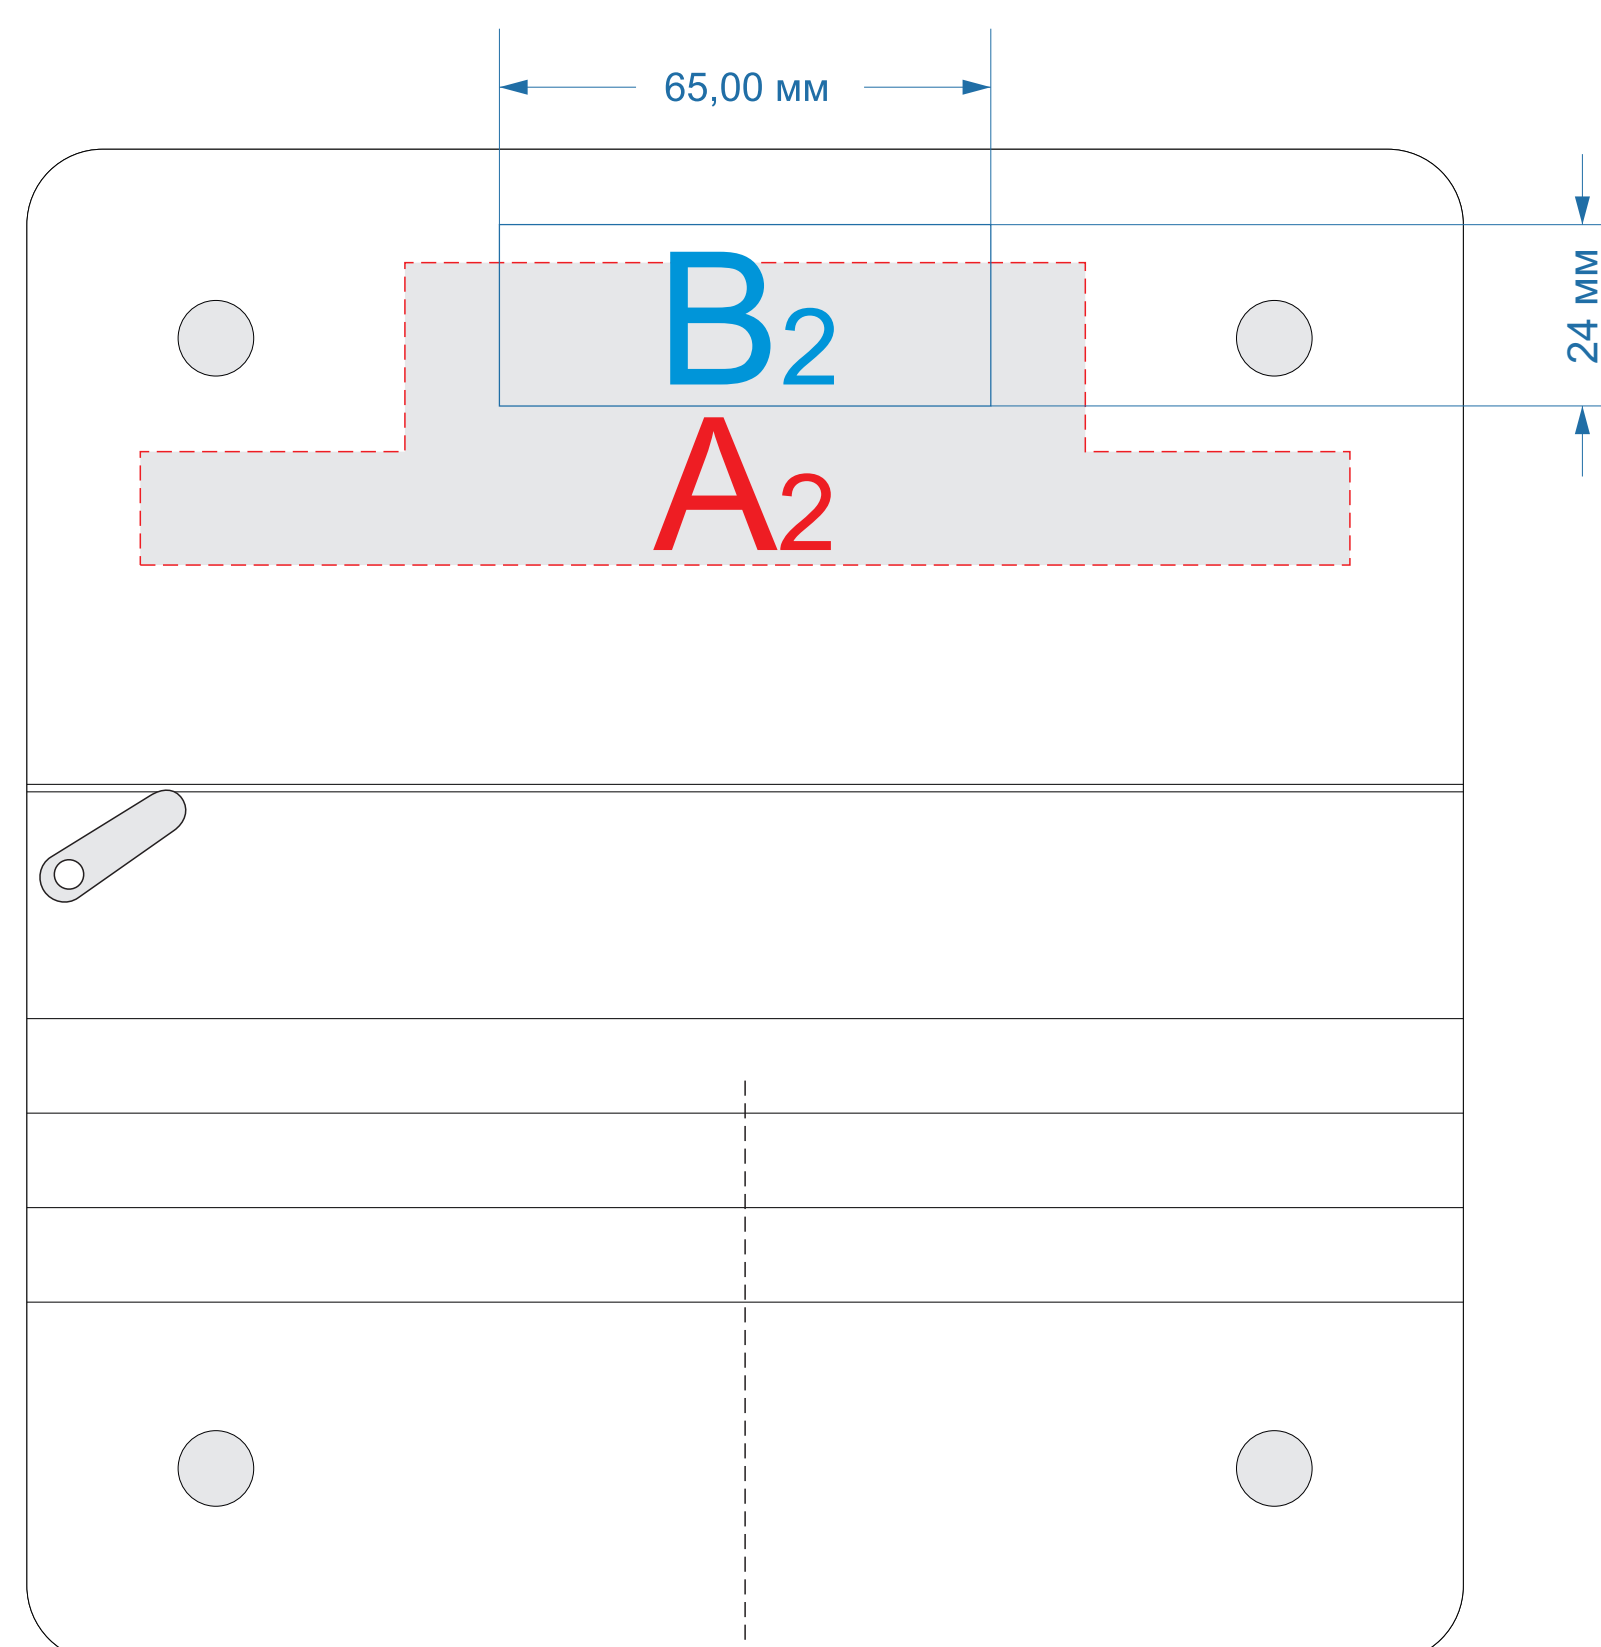

Арт. 660050,660051

передняя
внешняя сторона
в закрытом состоянии

внутренняя сторона
в открытом состоянии

коробка

Внимание! Трафаретная печать на коробке возможна в 1 цвет - белым, серебряным или золотым цветом

A	Вид нанесения	Макс площадь (Ш*В)
	Тиснение блинт	95x40мм

B	Вид нанесения	Макс площадь (Ш*В)
	Тиснение (от 30 штук)*	65x24мм

C	Вид нанесения	Макс площадь (Ш*В)
	Тампопечать	45x45мм
	Трафаретная печать 1+0	150x80мм
	Цифровая печать на белой основе	200x100мм

*Тиснение в крое на стороне поставщика (от 30шт)