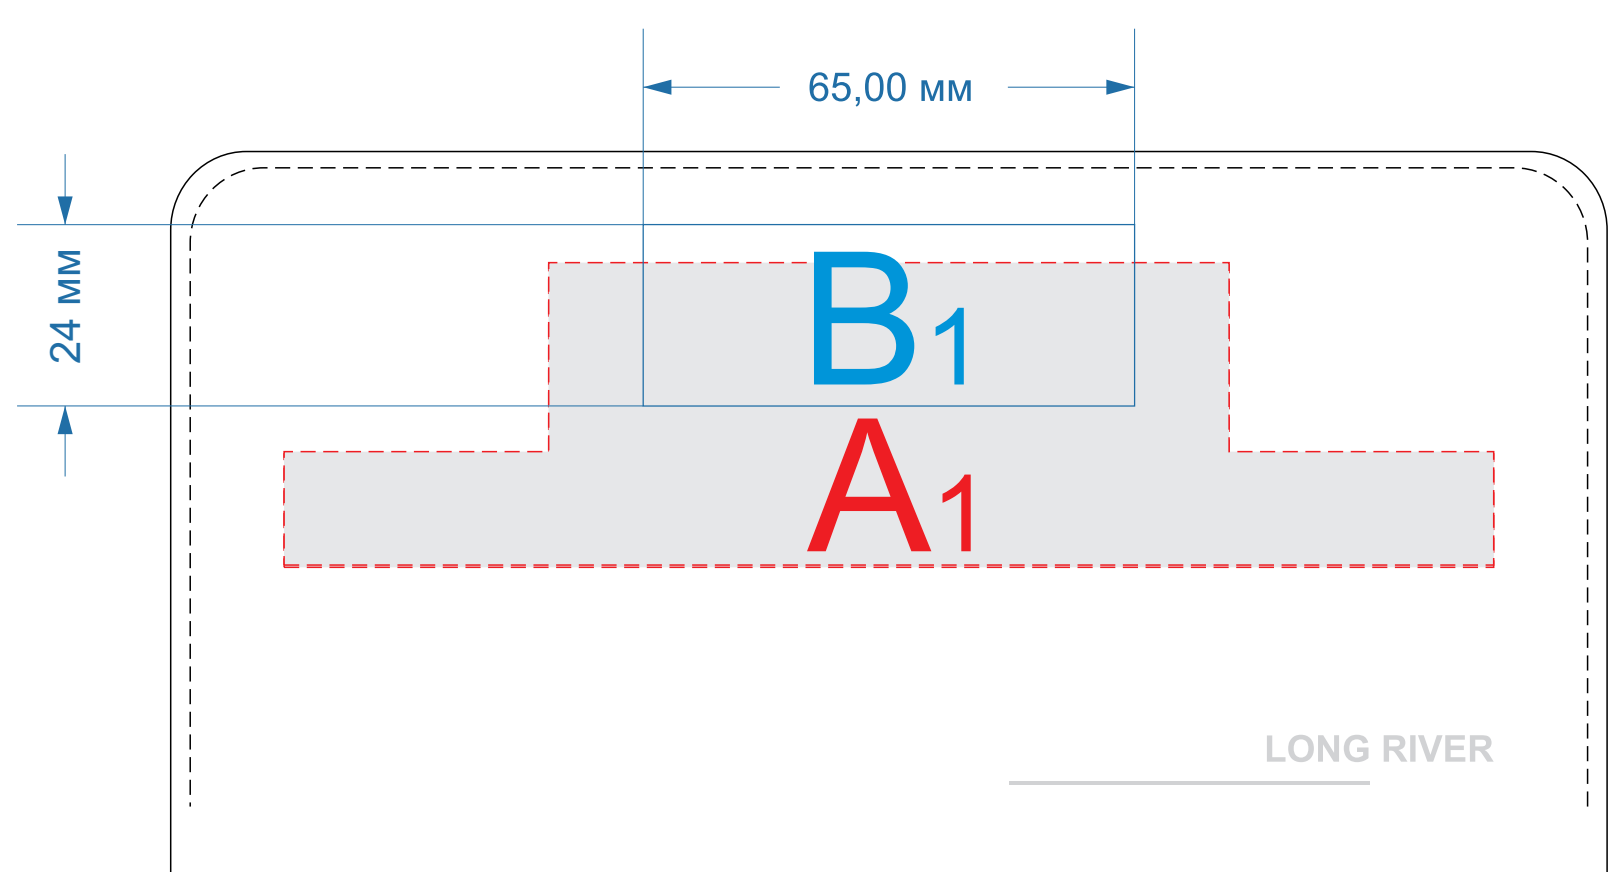

Арт. 660050,660051

передняя
внешняя сторона
в закрытом состоянии

внутренняя сторона
в открытом состоянии

коробка

Внимание! Трафаретная печать на коробке возможна в 1 цвет - белым, серебряным или золотым цветом

A	Вид нанесения	Макс площадь (Ш*В)
	Тиснение блинт	95x40мм

B	Вид нанесения	Макс площадь (Ш*В)
	Тиснение (от 30 штук)*	65x24мм

C	Вид нанесения	Макс площадь (Ш*В)
	Тампопечать	45x45мм
	Трафаретная печать 1+0	150x80мм
	Цифровая печать на белой основе	200x100мм