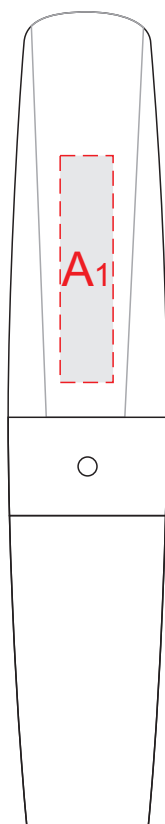

лицо

оборот

A	Вид нанесения	Макс площадь (Ш*В)
	Тампопечать	7x30мм

лицо

оборот